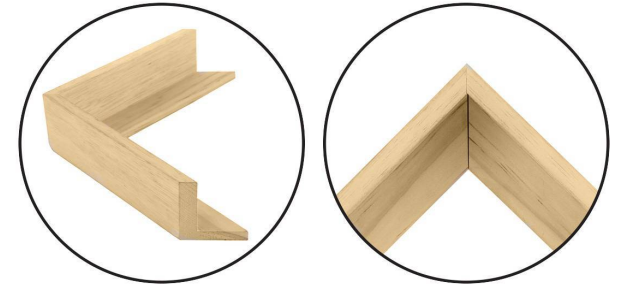

WENDOVER ART GROUP

ITEM NUMBER : **WTFH1474**

TITLE : **Lapis Lazuli Landscape 6**

OUTWARD DIMENSION (W X H) : **17" x 19"**

FRAME (WIDTH X DEPTH) : **MC0618SUB1 | 0.38" x 2.25"**

FRAME FINISH : **Floater Frame**

Natural

DESCRIPTION :

Giclee on Canvas, Gallery Wrapped