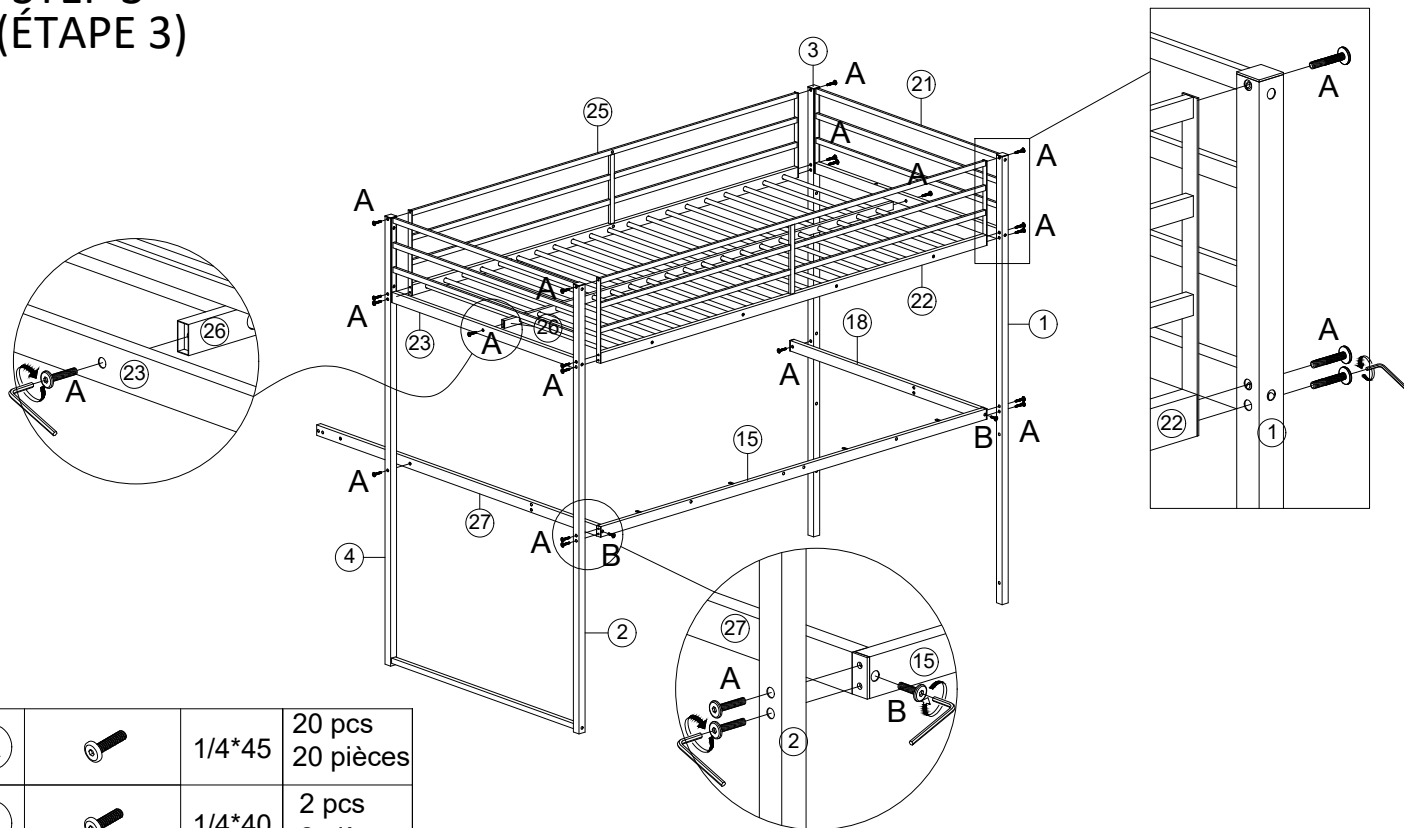

LOFT BED (LIT MEZZANINE)

ASSEMBLY INSTRUCTIONS (INSTRUCTIONS DE MONTAGE)

STEP 1 (ÉTAPE 1)

STEP 2 (ÉTAPE 2)

LOFT BED (LIT MEZZANINE)

ASSEMBLY INSTRUCTIONS (INSTRUCTIONS DE MONTAGE)

STEP 3 (ÉTAPE 3)

(A)		1/4*45	20 pcs 20 pièces
(B)		1/4*40	2 pcs 2 pièces