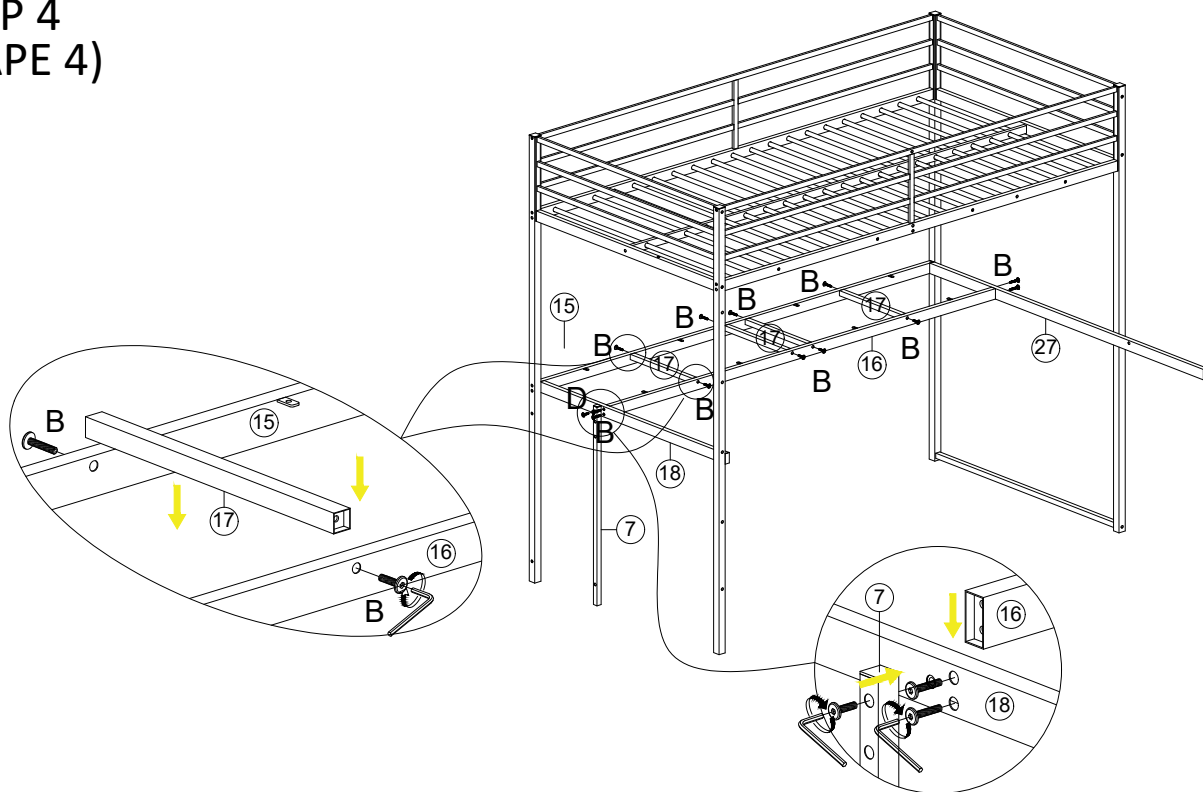

STEP 4 (ÉTAPE 4)

(B)		1/4*40	12 pcs 12 pièces
(D)		1/4*30	1 pcs 1 pièces