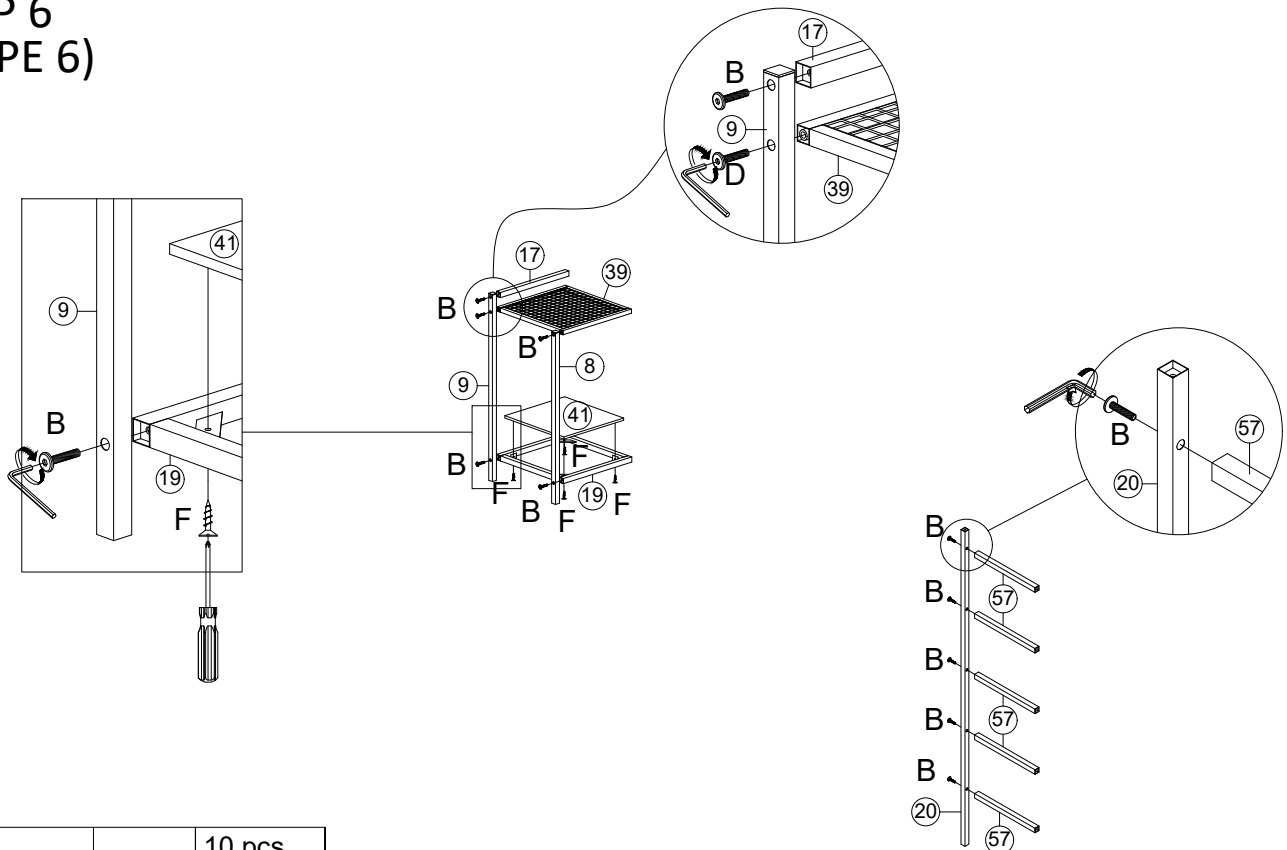

STEP 6 (ÉTAPE 6)

(B)		1/4*40	10 pcs 10 pièces
(F)		#8*8	4 pcs 4 pièces