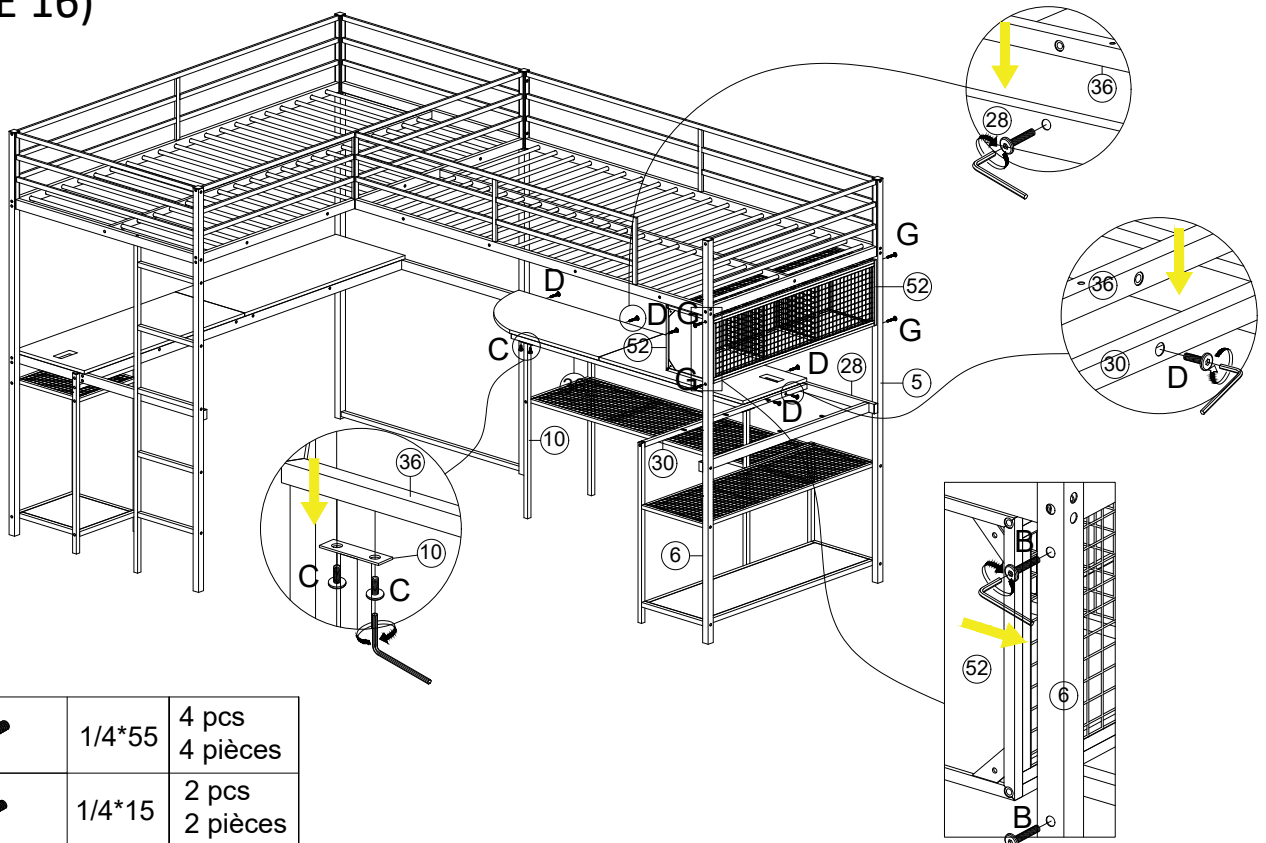

STEP 16 (ÉTAPE 16)

(G)		1/4*55	4 pcs 4 pièces
(C)		1/4*15	2 pcs 2 pièces
(D)		1/4*30	6 pcs 6 pièces