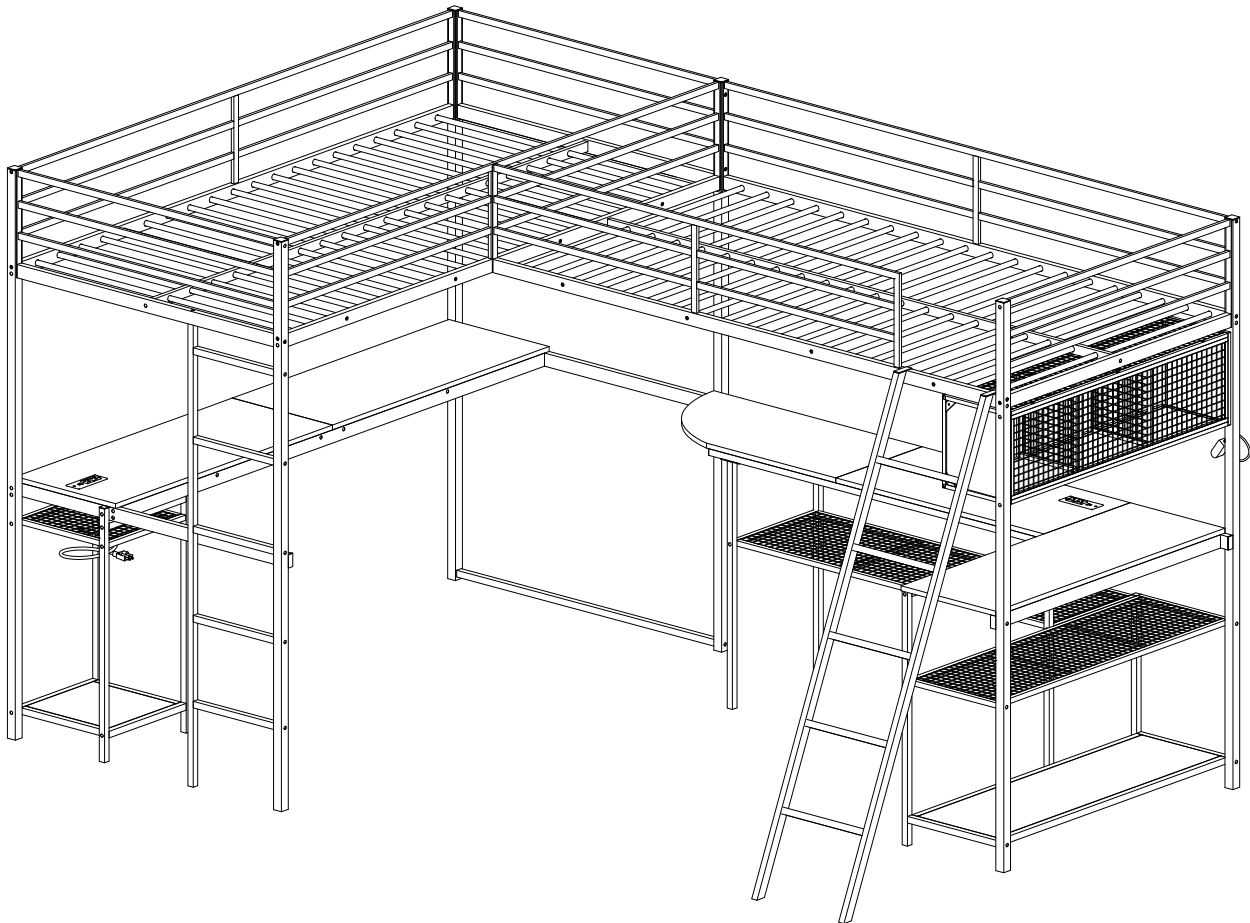

ASSEMBLY INSTRUCTIONS (INSTRUCTIONS DE MONTAGE)

LOFT BED (LIT MEZZANINE)

Thank you for purchasing this quality product. Be sure to check all packing material carefully for small parts which may have come loose inside the carton during shipment. Separate, identify and count all parts and hardware.

Compare with the parts list to be sure all parts are present.

"DO NOT TIGHTEN SCREWS UNTIL COMPLETELY ASSEMBLED"

Merci d'avoir acheté ce produit de qualité. Assurez-vous de vérifier tous les emballages matériau soigneusement pour les petites pièces qui pourraient s'être détachées à l'intérieur du Carton pendant l'expédition. Séparez, identifiez et comptez toutes les pièces et le matériel. Comparez avec la liste des pièces pour vous assurer que toutes les pièces sont présentes.

"NE SERREZ PAS LES VIS AVANT D'ÊTRE COMPLÈTEMENT ASSEMBLÉES"