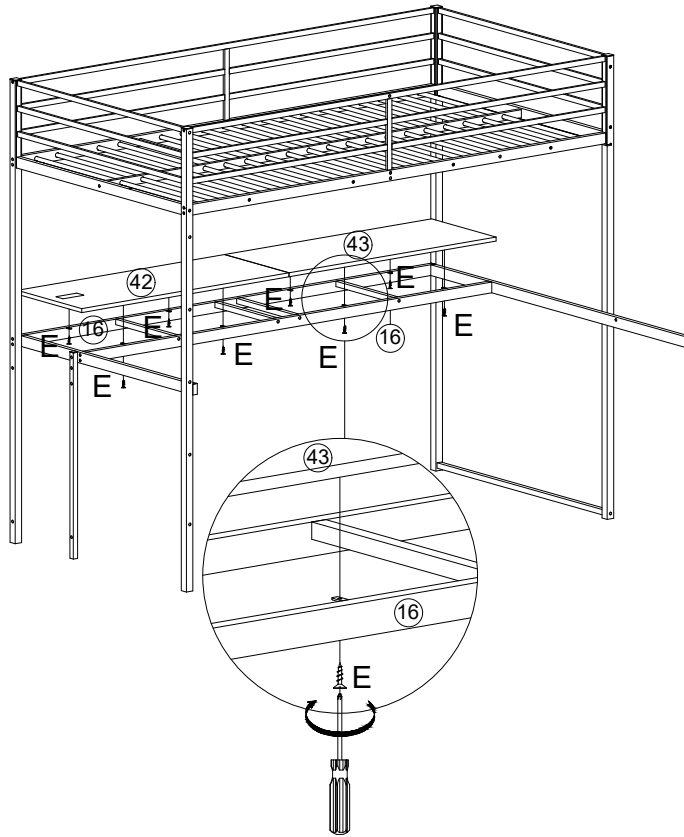

PART LIST (LISTE DES PIÈCES)

<p>53 Frame (Cadre)</p>  <p>1 pc 1 pièce</p>	<p>54 Shelf Frame (Cadre d'étagère)</p>  <p>1 pcs 1pièces</p>	<p>57 Horizontal Bar (Barre horizontale)</p>  <p>5 pc 5 pièce</p>	
---	--	--	--

STEP 4 (ÉTAPE 4)

(B)		1/4*40	12 pcs 12 pièces
(D)		1/4*30	1 pcs 1 pièces

LOFT BED (LIT MEZZANINE)

ASSEMBLY INSTRUCTIONS (INSTRUCTIONS DE MONTAGE)

STEP 5 (ÉTAPE 5)

(E)		#8*12	8 pcs 8 pièces
-----	--	-------	-------------------