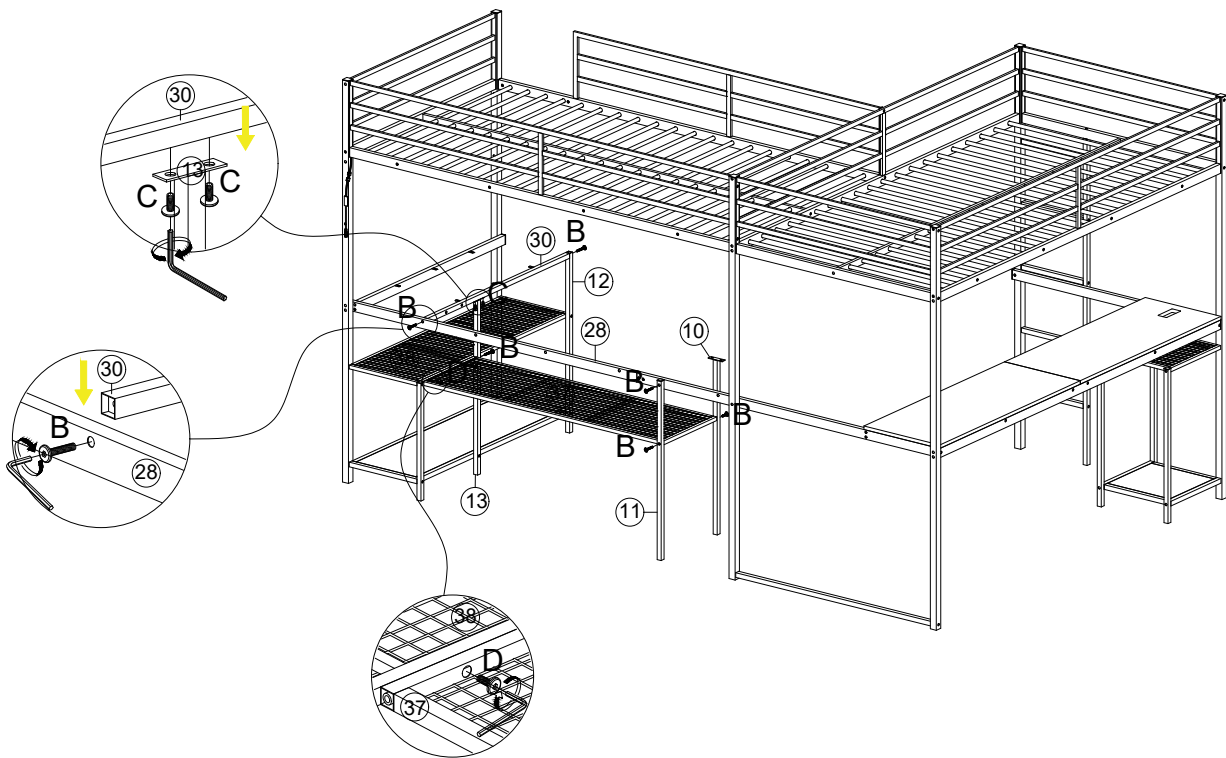

STEP 12 (ÉTAPE 12)

(A)		1/4*45	4 pcs 4 pièces
(B)		1/4*40	8 pcs 8 pièces

LOFT BED (LIT MEZZANINE)

ASSEMBLY INSTRUCTIONS (INSTRUCTIONS DE MONTAGE)

STEP 13 (ÉTAPE 13)

(B)		1/4*40	6 pcs 6 pièces
(C)		1/4*15	2 pcs 2 pièces
(D)		1/4*30	2 pcs 2 pièces