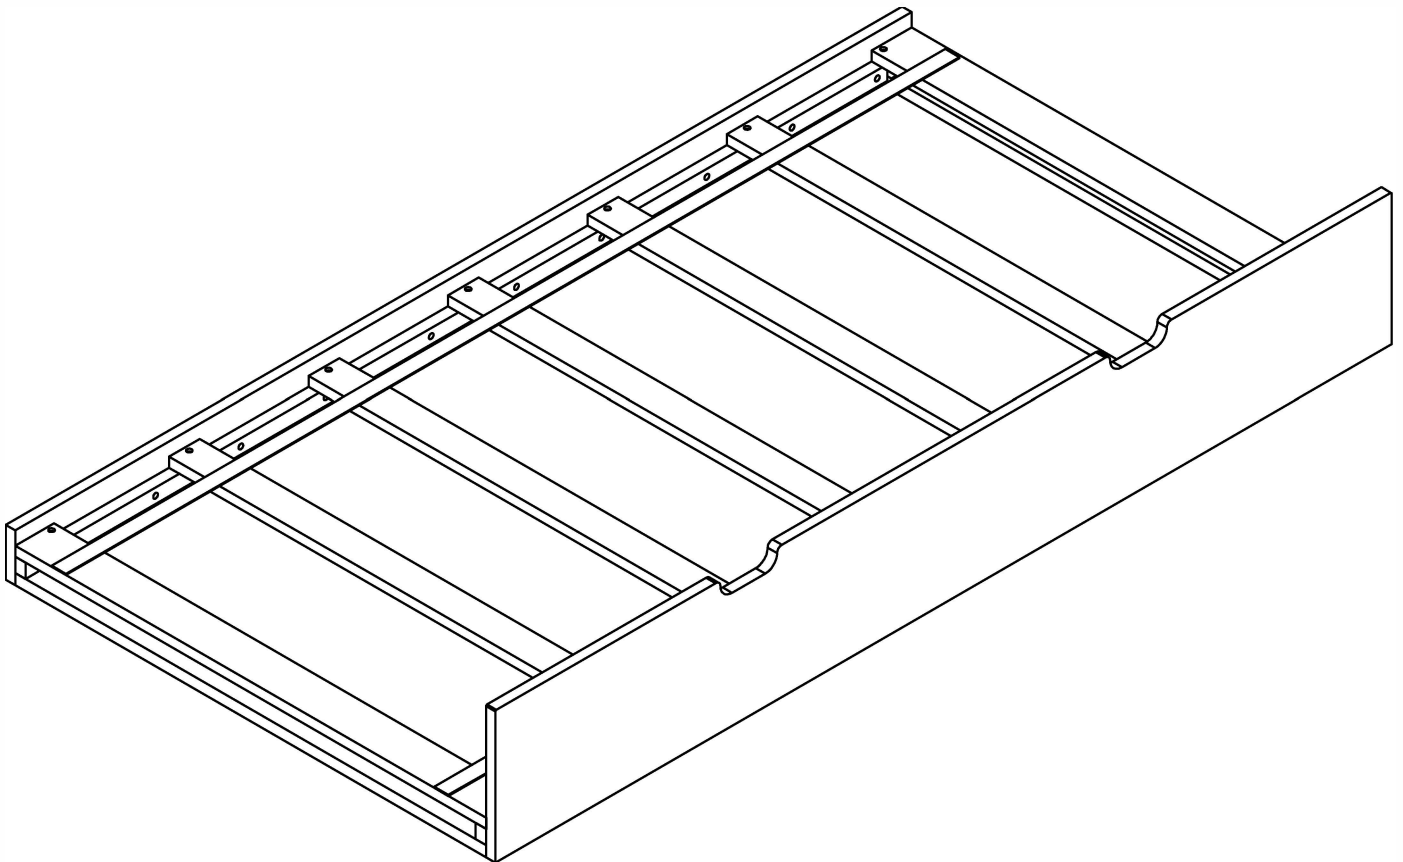

**TRUNDLE
BED
LIT GIGOGNE
CAMA NIDO**

2x

4x

22x

4x

20123 (M6*13mm)

4x

20003

⚠ ADVERTENCIA

PELIGRO DE ASFIXIA
Partes pequeñas
No apta para niños menores de 3 años
A ser ensamblado por un adulto

Not Included
Non Inclus
No Incluido

20055 (4*30mm)
2x

20055 (4*30mm)
2x

20055 (4*30mm)
2x

20055 (4*30mm)
8x