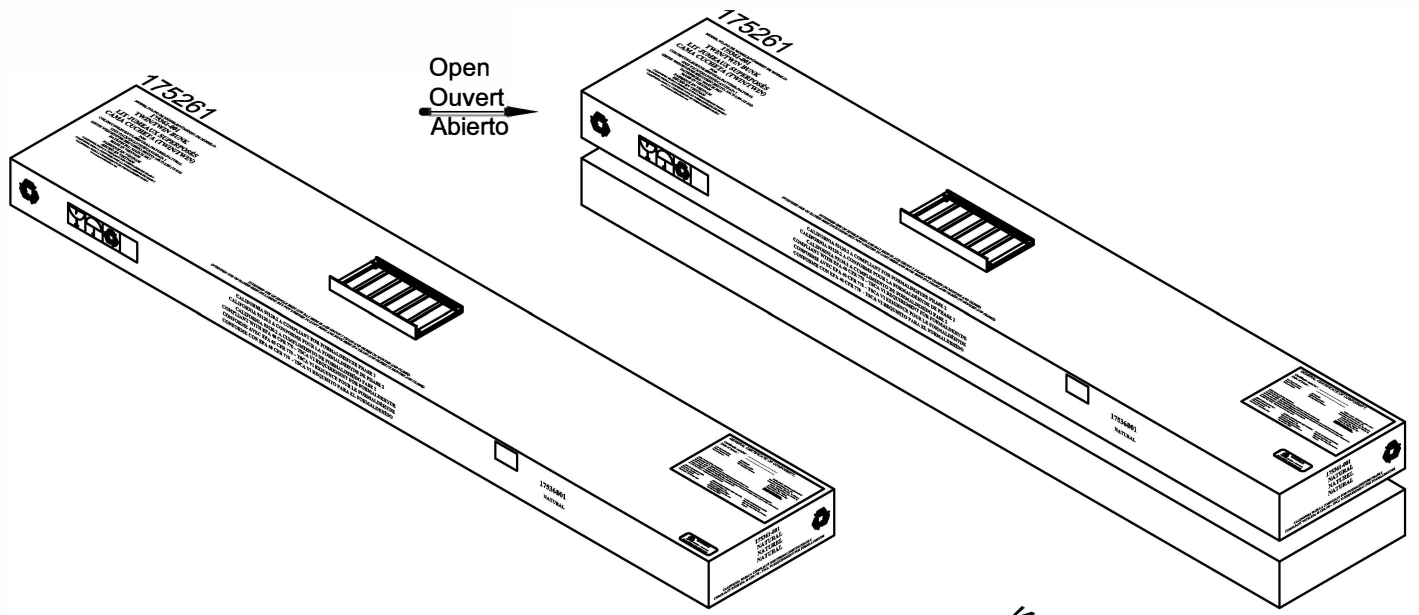

**TRUNDLE
BED
LIT GIGOGNE
CAMA NIDO**

2x

4x

22x

4x

20123 (M6*13mm)

4x

20003

4x

20021

⚠ WARNING:

CHOKING HAZARD
Small Parts
Not for children under 3 years.
To be Assembled by an Adult

⚠ ATTENTION:

RISQUE D'ÉTOUFFEMENT
Petites parties
Ne convient pas aux enfants de moins de 3 ans.
Doit être assemblé par un adulte

⚠ ADVERTENCIA

PELIGRO DE ASFIXIA
Partes pequeñas
No apta para niños menores de 3 años
A ser ensamblado por un adulto

Not Included
Non Inclus
No Incluido

20055 (4*30mm)
2x

20055 (4*30mm)
2x

20055 (4*30mm)
2x

20055 (4*30mm)
8x