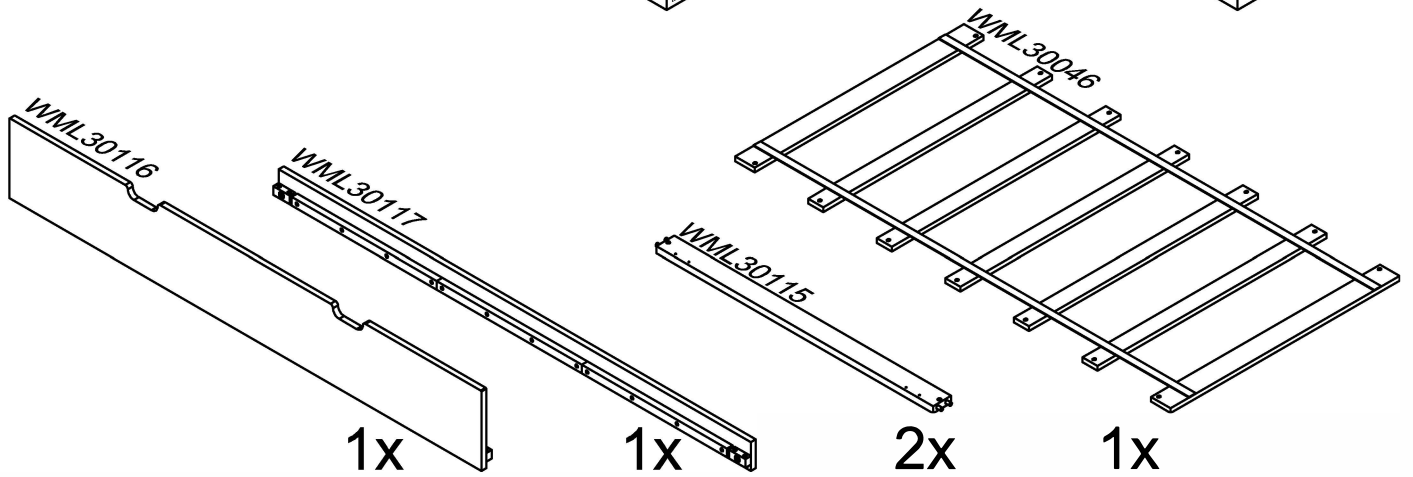

**TRUNDLE
BED
LIT GIGOGNE
CAMA NIDO**

2x

4x

22x

4x

20123 (M6*13mm)

4x

20003

⚠ ADVERTENCIA

PELIGRO DE ASFIXIA
Partes pequeñas
No apta para niños menores de 3 años
A ser ensamblado por un adulto

Not Included
Non Inclus
No Incluido

20055 (4*30mm)
2x

20055 (4*30mm)
2x

20055 (4*30mm)
2x

20055 (4*30mm)
8x