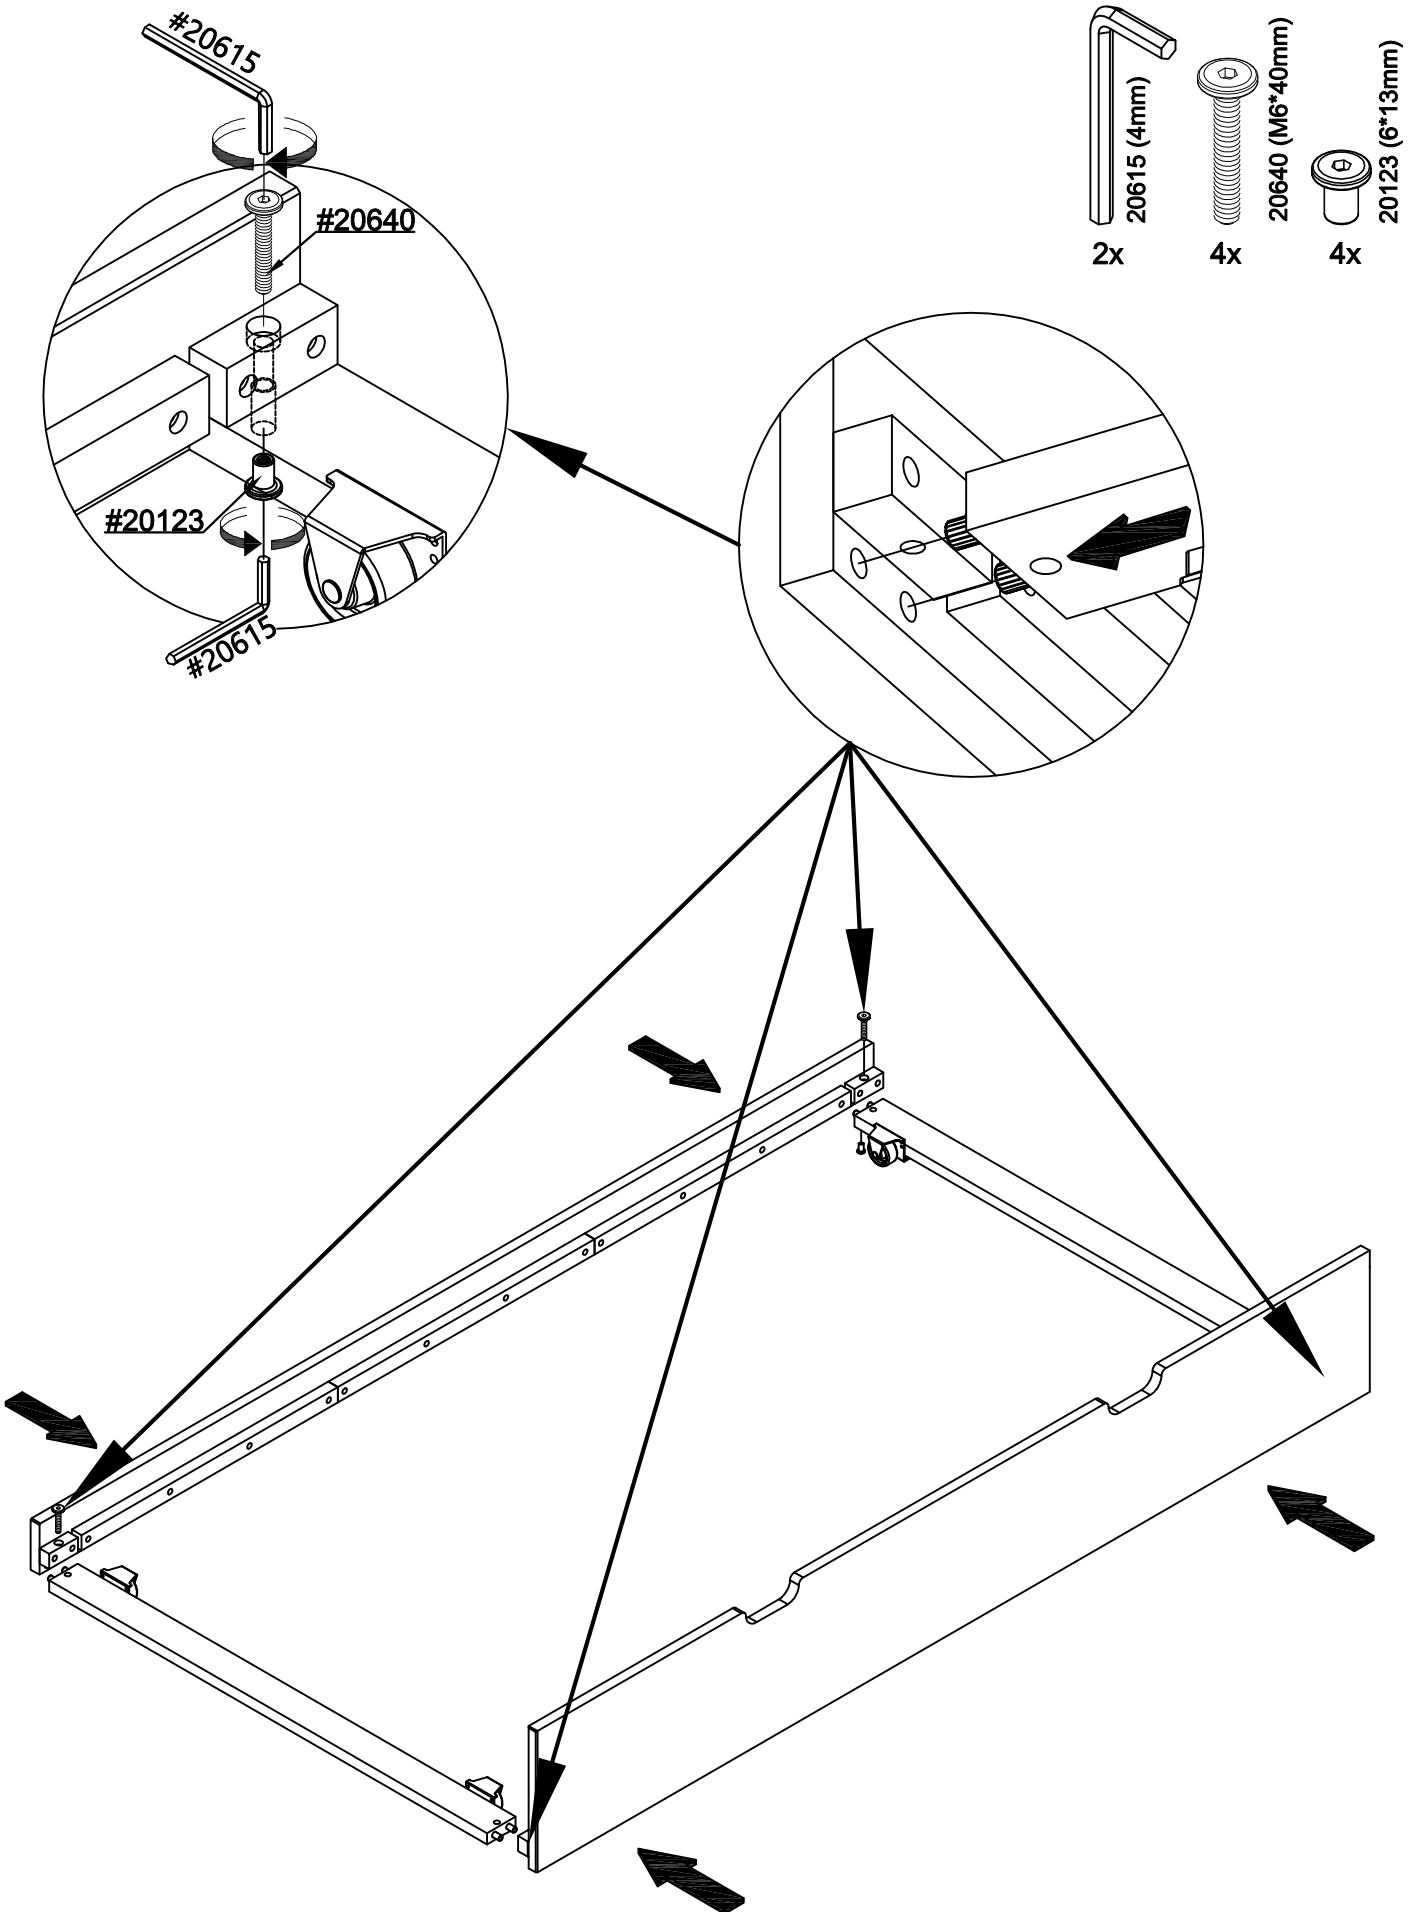

**TRUNDLE
BED
LIT GIGOGNE
CAMA NIDO**

2x

4x

22x

4x

20123 (M6*13mm)

4x

20003

4x

20021

⚠ WARNING:

CHOKING HAZARD
Small Parts
Not for children under 3 years.
To be Assembled by an Adult

⚠ ATTENTION:

RISQUE D'ÉTOUFFEMENT
Petites parties
Ne convient pas aux enfants de moins de 3 ans.
Doit être assemblé par un adulte

⚠ ADVERTENCIA

PELIGRO DE ASFIXIA
Partes pequeñas
No apta para niños menores de 3 años
A ser ensamblado por un adulto

Not Included
Non Inclus
No Incluido

20055 (4*30mm)
2x

20055 (4*30mm)
2x

20055 (4*30mm)
2x

20055 (4*30mm)
8x