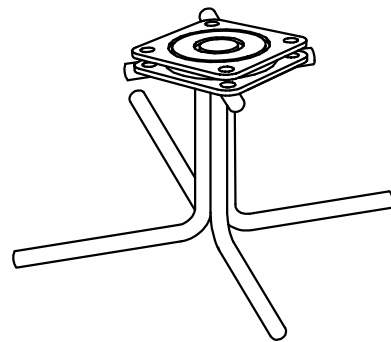

86364 Drehsessel Oscar Creme

**KARE**  
DESIGN

A\*1

B\*1

C\*2

M6x45

D\*2

M6x25