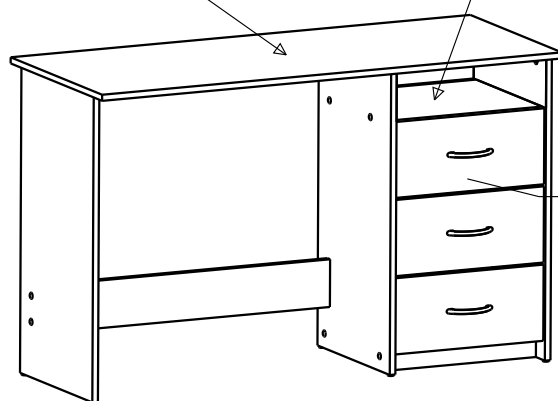

CARACTERISTIQUE TECHNIQUE : Meuble en panneaux de particules de 15mm
Meuble en panneaux de particules revêtu d'un
décor papier ou mélamine imitation suivant coloris.

EMBALLAGE :	Poids	Volume	Dimensions
	27.5kg	0.054m ³	1.295 x 0.513 x 0.081 m

CROQUIS ET DIMENSIONS

Dims : 1230x501 mm.

Dims : 400x361 mm.
Charge Maxi : 6 Kg / 13 lbs.

Montage droit

Dim.utile 367 x 337 x 106 mm
Charge Max : 2.6 Kg

Montage gauche

501mm
765mm
1230mm