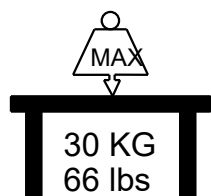

CARACTERISTIQUE TECHNIQUE : Meuble en panneaux de particules de 15mm
Meuble en panneaux de particules revêtu d'un
décor papier ou mélamine imitation suivant coloris.

EMBALLAGE :	Poids	Volume	Dimensions
	27.5kg	0.054m ³	1.295 x 0.513 x 0.081 m

CROQUIS ET DIMENSIONS

Dims : 1230x501 mm.

Dims : 400x361 mm.
Charge Maxi : 6 Kg / 13 lbs.

Montage droit

Dim.utile 367 x 337 x 106 mm
Charge Max : 2.6 Kg

Montage gauche

501mm
765mm
1230mm