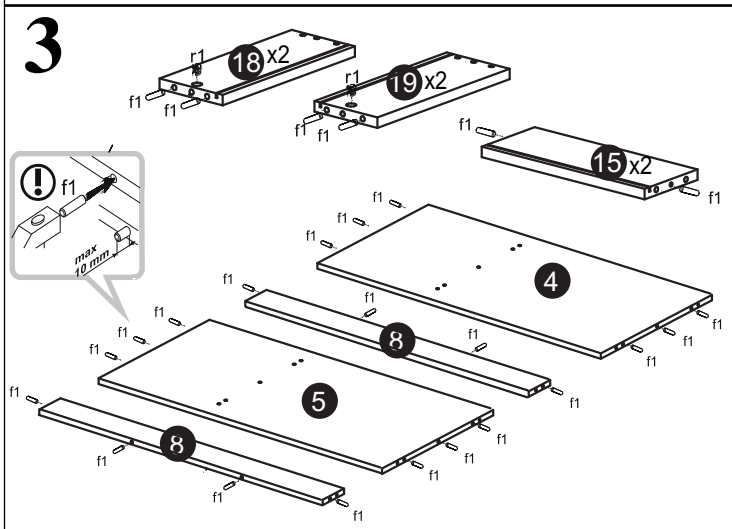

ø5

30 min

	DŁUGOŚĆ	SZEROKOŚĆ	GRUBOŚĆ	ILOŚĆ	KOD	PACZKA
1	2050	520	16	1		
2	2050	520	16	1		
3	1917	520	16	1		
4	1167	520	16	1		
5	1167	520	16	1		
6	772	520	16	1		
7	378	510	16	4		
8	1167	100	16	2		
9	360	520	16	1		
10	394	520	16	1		
11	1943	397	16	1		
12	1943	393	16	1		
13	1554	397	16	1		
14	1945	397	3	2		
15	1945	400	3	1		
16	397	190	16	2		
17	450	130	16	2		
18	450	130	16	2		
19	320	130	16	2		
20	455	350	3	2		