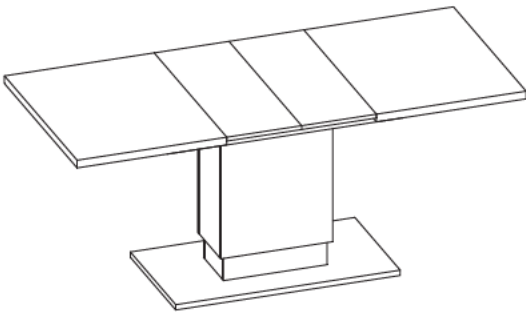

HELA Tische Möbel Vertriebs GmbH
Scheidkamp 14
D - 32584 Löhne

~76,2 cm

A1	8 x 35 mm	x30	A5	8 x 20 mm	x12	E1	15 x 12 mm	x12
F1	6 x 34 mm	x12	G0		x16	G2	7 x 60 mm	x22
I2	4 x 16 mm	x44	I11	4 x 27 mm	x12	M		x1
O2A	ø20	x18	R8		x12	S		x1
T11		x2						

1	600	800	32	x2	2/2
2	300	800	16	x2	2/2
3	948	80	22	x2	1/2
4	950	450	22	x1	1/2

5	519	450	16	x2	2/2
6	519	220	16	x2	1/2
7	416	200	16	x2	1/2
8	200	188	16	x2	1/2
9	900	500	22	x1	1/2

2 ▶

3 ▶

4 ▶

5 ▶

6 ▶

7 ▶

<p>A1 x8</p>  <p>8 x 35 mm</p>	<p>I2 x24</p>  <p>4 x 16 mm</p>	<p>T11 x2</p> 	<p>O2A x4</p>  <p>ø20</p>
--	---	---	---

20▶

21▶

22 ▶

23 ▶

O2A	x8	R8	x8	R8	x8
ø20					

24▶

25▶