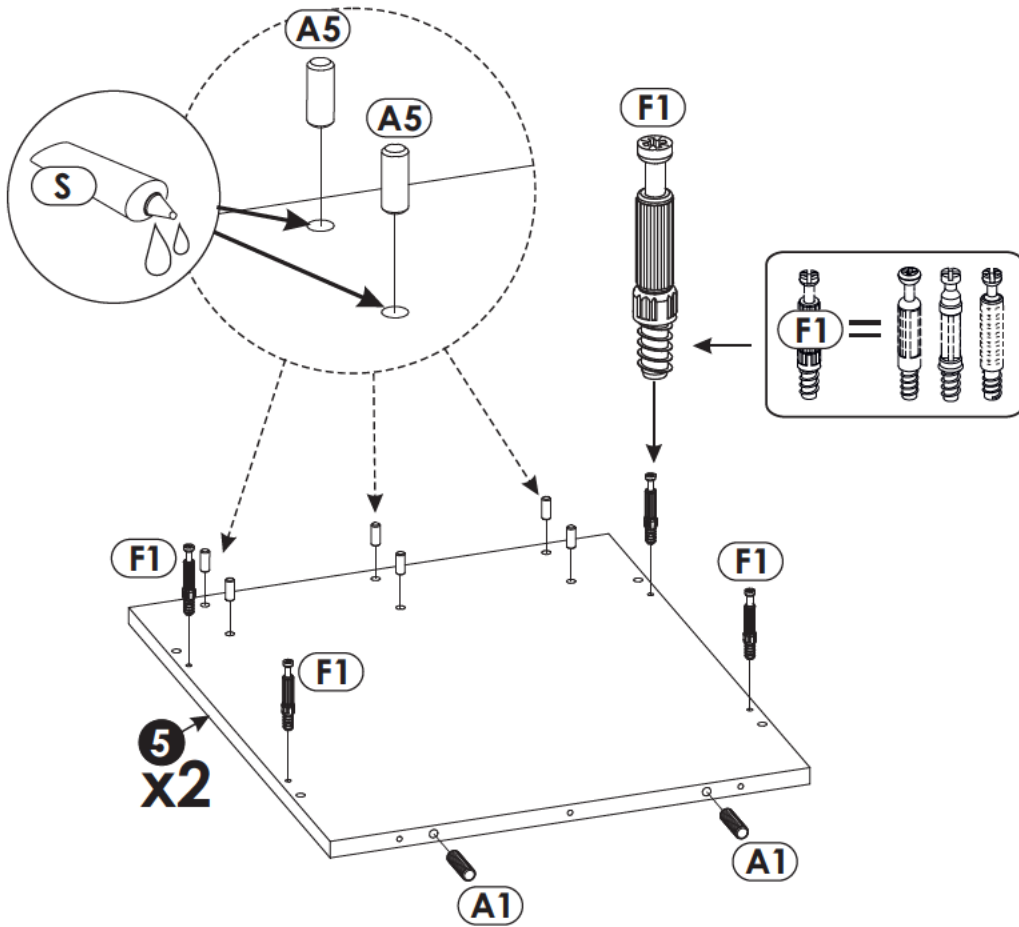

HELA Tische Möbel Vertriebs GmbH
Scheidkamp 14
D - 32584 Löhne

~76,2 cm

A1	8 x 35 mm	x30	A5	8 x 20 mm	x12	E1	15 x 12 mm	x12
F1	6 x 34 mm	x12	G0		x16	G2	7 x 60 mm	x22
I2	4 x 16 mm	x44	I11	4 x 27 mm	x12	M		x1
O2A	ø20	x18	R8		x12	S		x1
T11		x2						

1	600	800	32	x2	2/2
2	300	800	16	x2	2/2
3	948	80	22	x2	1/2
4	950	450	22	x1	1/2

5	519	450	16	x2	2/2
6	519	220	16	x2	1/2
7	416	200	16	x2	1/2
8	200	188	16	x2	1/2
9	900	500	22	x1	1/2

2 ▶

3 ▶

4 ▶

5 ▶

6 ▶

7 ▶

<p>A1 x8</p>  <p>8 x 35 mm</p>	<p>I2 x24</p>  <p>4 x 16 mm</p>	<p>T11 x2</p> 	<p>O2A x4</p>  <p>ø20</p>
--	---	---	---

20▶

21▶

22 ▶

23 ▶

O2A	x8	R8	x8	R8	x8
ø20					

24▶

25▶