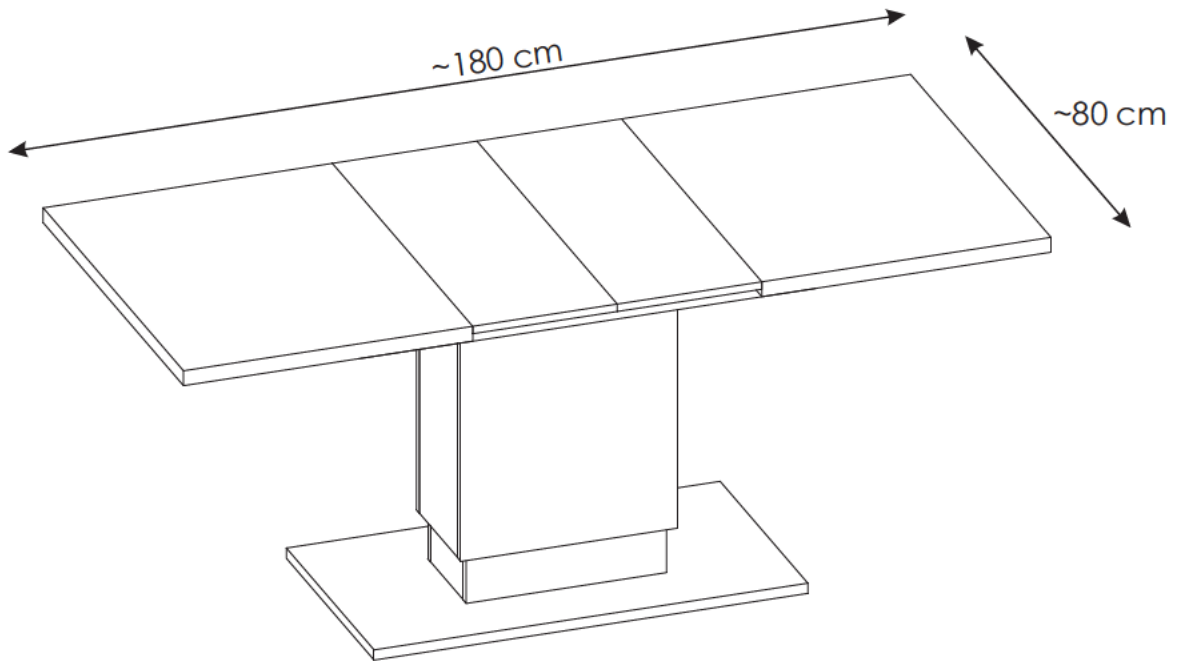

HELA Tische Möbel Vertriebs GmbH
Scheidkamp 14
D - 32584 Löhne

~76,2 cm

A1	8 x 35 mm	x30	A5	8 x 20 mm	x12	E1	15 x 12 mm	x12
F1	6 x 34 mm	x12	G0		x16	G2	7 x 60 mm	x22
I2	4 x 16 mm	x44	I11	4 x 27 mm	x12	M		x1
O2A	ø20	x18	R8		x12	S		x1
T11		x2						

1	600	800	32	x2	2/2
2	300	800	16	x2	2/2
3	948	80	22	x2	1/2
4	950	450	22	x1	1/2

5	519	450	16	x2	2/2
6	519	220	16	x2	1/2
7	416	200	16	x2	1/2
8	200	188	16	x2	1/2
9	900	500	22	x1	1/2

2 ▶

3 ▶

4 ▶

5 ▶

6 ▶

7 ▶

<p>A1 x8</p>  <p>8 x 35 mm</p>	<p>I2 x24</p>  <p>4 x 16 mm</p>	<p>T11 x2</p> 	<p>O2A x4</p>  <p>ø20</p>
--	---	---	---

20▶

21▶

22 ▶

23 ▶

O2A	x8	R8	x8	R8	x8
ø20					

24▶

25▶