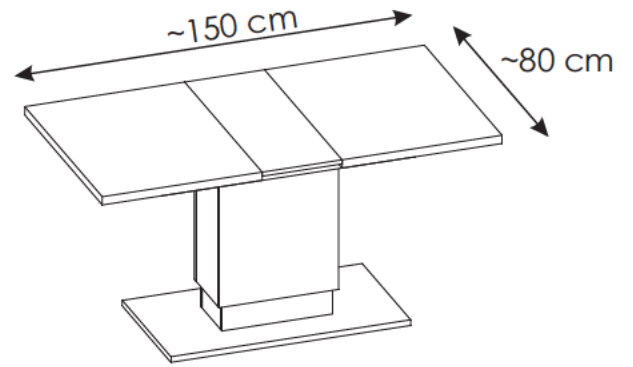

HELA Tische Möbel Vertriebs GmbH
Scheidkamp 14
D - 32584 Löhne

~76,2 cm

A1	8 x 35 mm	x30	A5	8 x 20 mm	x12	E1	15 x 12 mm	x12
F1	6 x 34 mm	x12	G0		x16	G2	7 x 60 mm	x22
I2	4 x 16 mm	x44	I11	4 x 27 mm	x12	M		x1
O2A	ø20	x18	R8		x12	S		x1
T11		x2						

1	600	800	32	x2	2/2
2	300	800	16	x2	2/2
3	948	80	22	x2	1/2
4	950	450	22	x1	1/2

5	519	450	16	x2	2/2
6	519	220	16	x2	1/2
7	416	200	16	x2	1/2
8	200	188	16	x2	1/2
9	900	500	22	x1	1/2

2 ▶

3 ▶

4 ▶

5 ▶

6 ▶

7 ▶

<p>A1 x8</p>  <p>8 x 35 mm</p>	<p>I2 x24</p>  <p>4 x 16 mm</p>	<p>T11 x2</p> 	<p>O2A x4</p>  <p>ø20</p>
--	---	---	---

20▶

21▶

22 ▶

23 ▶

O2A	x8	R8	x8	R8	x8
ø20					

24▶

25▶