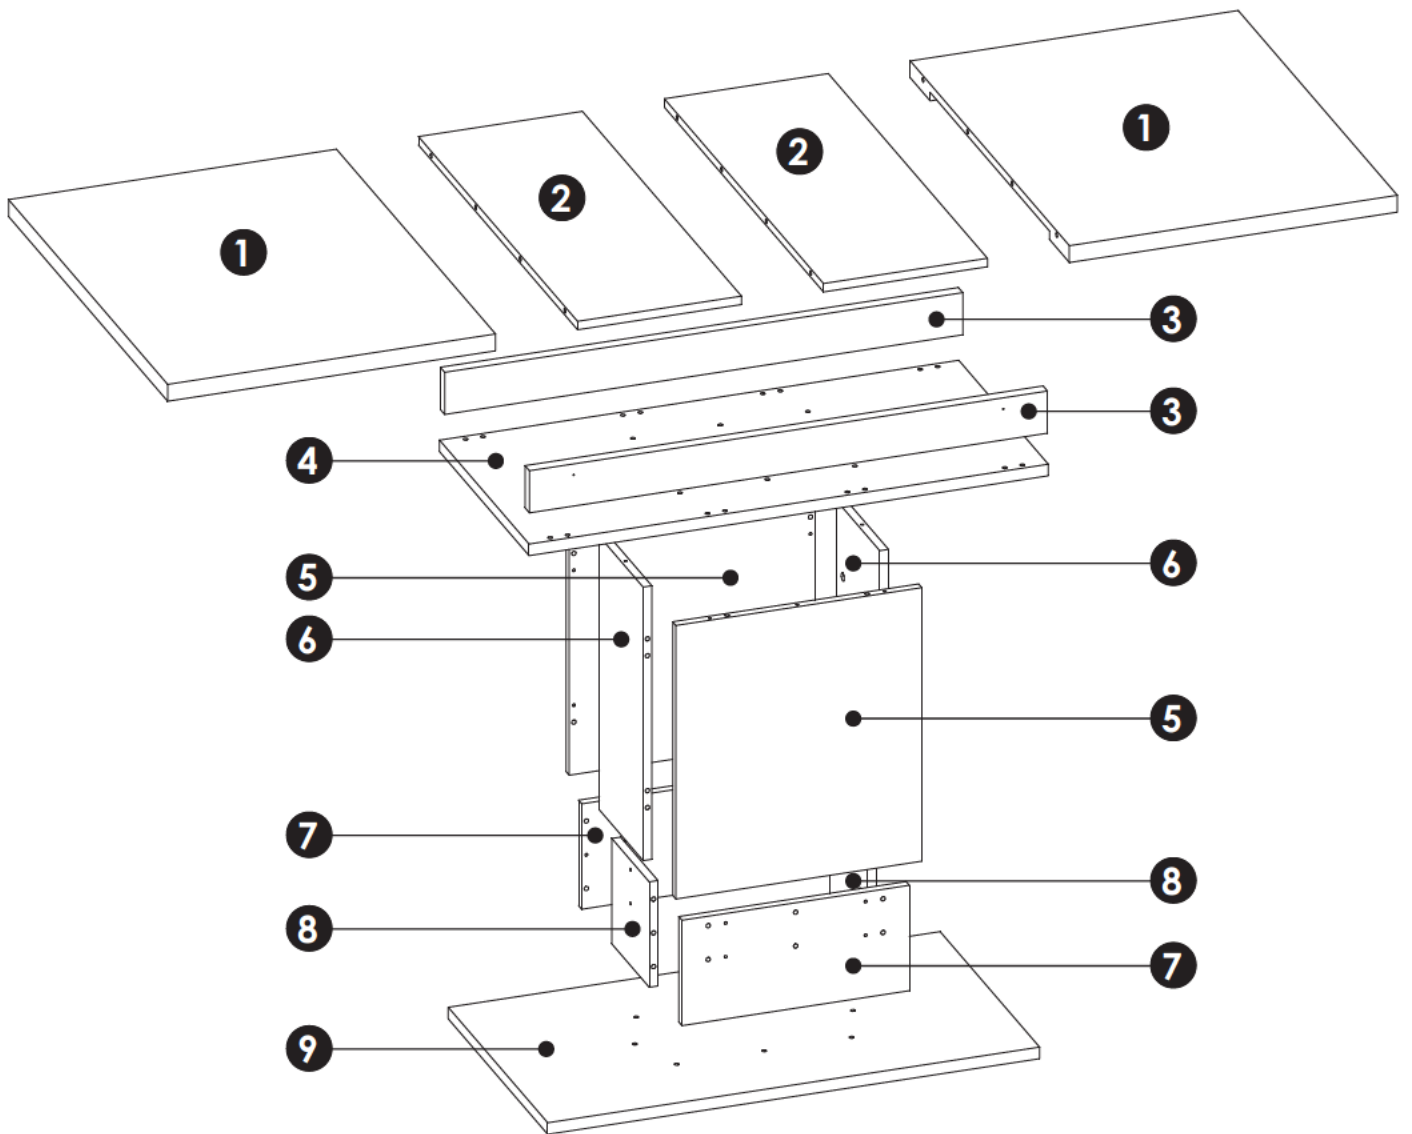

HELA Tische Möbel Vertriebs GmbH
Scheidkamp 14
D - 32584 Löhne

~76,2 cm

A1	8 x 35 mm	x30	A5	8 x 20 mm	x12	E1	15 x 12 mm	x12
F1	6 x 34 mm	x12	G0		x16	G2	7 x 60 mm	x22
I2	4 x 16 mm	x44	I11	4 x 27 mm	x12	M		x1
O2A	ø20	x18	R8		x12	S		x1
T11		x2						

1	600	800	32	x2	2/2
2	300	800	16	x2	2/2
3	948	80	22	x2	1/2
4	950	450	22	x1	1/2

5	519	450	16	x2	2/2
6	519	220	16	x2	1/2
7	416	200	16	x2	1/2
8	200	188	16	x2	1/2
9	900	500	22	x1	1/2

2 ▶

3 ▶

4 ▶

5 ▶

6 ▶

7 ▶

<p>A1 x8</p>  <p>8 x 35 mm</p>	<p>I2 x24</p>  <p>4 x 16 mm</p>	<p>T11 x2</p> 	<p>O2A x4</p>  <p>ø20</p>
--	---	---	---

20▶

21▶

22 ▶

23 ▶

O2A	x8	R8	x8	R8	x8
ø20					

24▶

25▶