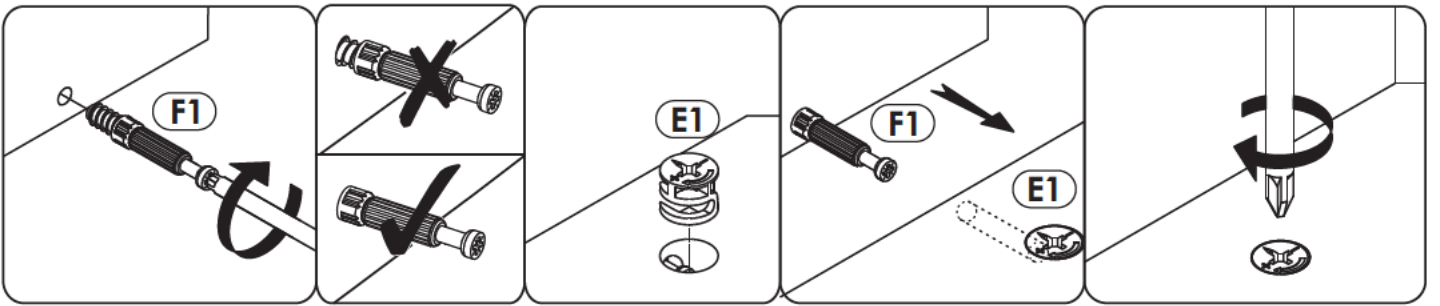

HELA Tische Möbel Vertriebs GmbH
Scheidkamp 14
D - 32584 Löhne

~76,2 cm

A1	8 x 35 mm	x30	A5	8 x 20 mm	x12	E1	15 x 12 mm	x12
F1	6 x 34 mm	x12	G0		x16	G2	7 x 60 mm	x22
I2	4 x 16 mm	x44	I11	4 x 27 mm	x12	M		x1
O2A	ø20	x18	R8		x12	S		x1
T11		x2						

1	600	800	32	x2	2/2
2	300	800	16	x2	2/2
3	948	80	22	x2	1/2
4	950	450	22	x1	1/2

5	519	450	16	x2	2/2
6	519	220	16	x2	1/2
7	416	200	16	x2	1/2
8	200	188	16	x2	1/2
9	900	500	22	x1	1/2

2 ▶

3 ▶

4 ▶

5 ▶

6 ▶

7 ▶