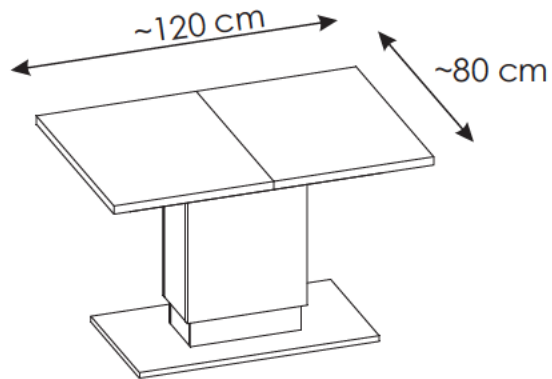

HELA Tische Möbel Vertriebs GmbH
Scheidkamp 14
D - 32584 Löhne

~76,2 cm

A1	8 x 35 mm	x30	A5	8 x 20 mm	x12	E1	15 x 12 mm	x12
F1	6 x 34 mm	x12	G0		x16	G2	7 x 60 mm	x22
I2	4 x 16 mm	x44	I11	4 x 27 mm	x12	M		x1
O2A	ø20	x18	R8		x12	S		x1
T11		x2						

1	600	800	32	x2	2/2
2	300	800	16	x2	2/2
3	948	80	22	x2	1/2
4	950	450	22	x1	1/2

5	519	450	16	x2	2/2
6	519	220	16	x2	1/2
7	416	200	16	x2	1/2
8	200	188	16	x2	1/2
9	900	500	22	x1	1/2

2 ▶

3 ▶

4 ▶

5 ▶

6 ▶

7 ▶

<p>A1 x8</p>  <p>8 x 35 mm</p>	<p>I2 x24</p>  <p>4 x 16 mm</p>	<p>T11 x2</p> 	<p>O2A x4</p>  <p>ø20</p>
--	---	---	---

20▶

21▶

22 ▶

23 ▶

O2A	x8	R8	x8	R8	x8
ø20					

24▶

25▶