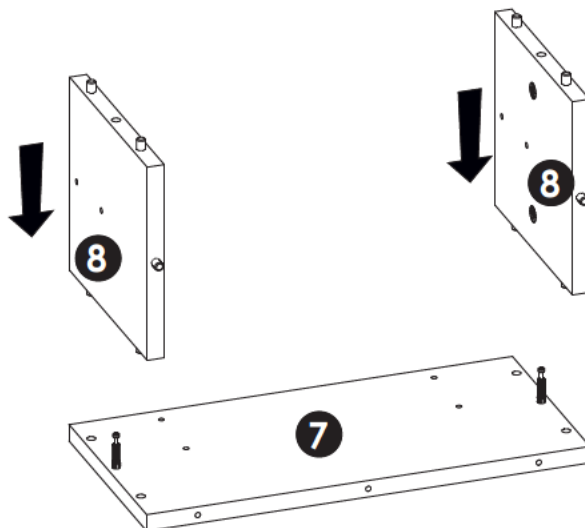

HELA Tische Möbel Vertriebs GmbH
Scheidkamp 14
D - 32584 Löhne

~76,2 cm

A1	8 x 35 mm	x30	A5	8 x 20 mm	x12	E1	15 x 12 mm	x12
F1	6 x 34 mm	x12	G0		x16	G2	7 x 60 mm	x22
I2	4 x 16 mm	x44	I11	4 x 27 mm	x12	M		x1
O2A	ø20	x18	R8		x12	S		x1
T11		x2						

1	600	800	32	x2	2/2
2	300	800	16	x2	2/2
3	948	80	22	x2	1/2
4	950	450	22	x1	1/2

5	519	450	16	x2	2/2
6	519	220	16	x2	1/2
7	416	200	16	x2	1/2
8	200	188	16	x2	1/2
9	900	500	22	x1	1/2

2 ▶

3 ▶

4 ▶

5 ▶

6 ▶

7 ▶

<p>A1 x8</p>  <p>8 x 35 mm</p>	<p>I2 x24</p>  <p>4 x 16 mm</p>	<p>T11 x2</p> 	<p>O2A x4</p>  <p>ø20</p>
--	---	---	---

20▶

21▶

22 ▶

23 ▶

O2A	x8	R8	x8	R8	x8
ø20					

24▶

25▶