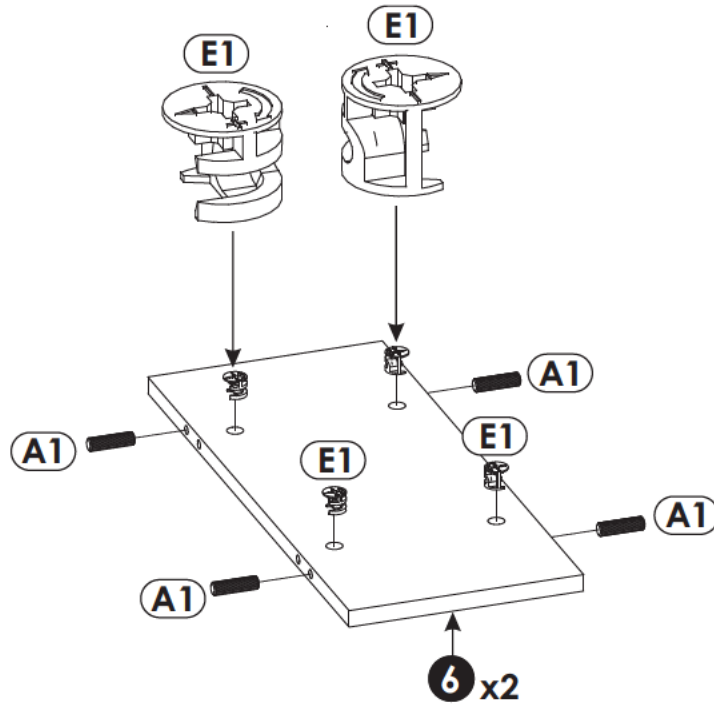

HELA Tische Möbel Vertriebs GmbH
Scheidkamp 14
D - 32584 Löhne

~76,2 cm

A1	8 x 35 mm	x30	A5	8 x 20 mm	x12	E1	15 x 12 mm	x12
F1	6 x 34 mm	x12	G0		x16	G2	7 x 60 mm	x22
I2	4 x 16 mm	x44	I11	4 x 27 mm	x12	M		x1
O2A	ø20	x18	R8		x12	S		x1
T11		x2						

1	600	800	32	x2	2/2
2	300	800	16	x2	2/2
3	948	80	22	x2	1/2
4	950	450	22	x1	1/2

5	519	450	16	x2	2/2
6	519	220	16	x2	1/2
7	416	200	16	x2	1/2
8	200	188	16	x2	1/2
9	900	500	22	x1	1/2

2 ▶

3 ▶

4 ▶

5 ▶

6 ▶

7 ▶

<p>A1 x8</p>  <p>8 x 35 mm</p>	<p>I2 x24</p>  <p>4 x 16 mm</p>	<p>T11 x2</p> 	<p>O2A x4</p>  <p>ø20</p>
--	---	---	---

20▶

21▶

22 ▶

23 ▶

O2A	x8	R8	x8	R8	x8
ø20					

24▶

25▶