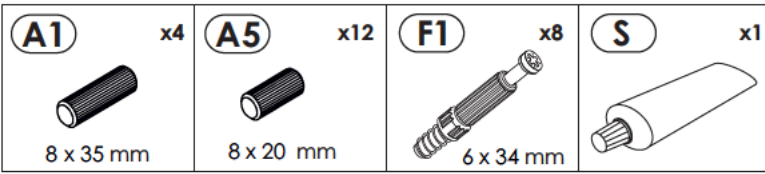

HELA Tische Möbel Vertriebs GmbH
Scheidkamp 14
D - 32584 Löhne

~76,2 cm

A1	8 x 35 mm	x30	A5	8 x 20 mm	x12	E1	15 x 12 mm	x12
F1	6 x 34 mm	x12	G0		x16	G2	7 x 60 mm	x22
I2	4 x 16 mm	x44	I11	4 x 27 mm	x12	M		x1
O2A	ø20	x18	R8		x12	S		x1
T11		x2						

1	600	800	32	x2	2/2
2	300	800	16	x2	2/2
3	948	80	22	x2	1/2
4	950	450	22	x1	1/2

5	519	450	16	x2	2/2
6	519	220	16	x2	1/2
7	416	200	16	x2	1/2
8	200	188	16	x2	1/2
9	900	500	22	x1	1/2

2 ▶

3 ▶

4 ▶

5 ▶

6 ▶

7 ▶