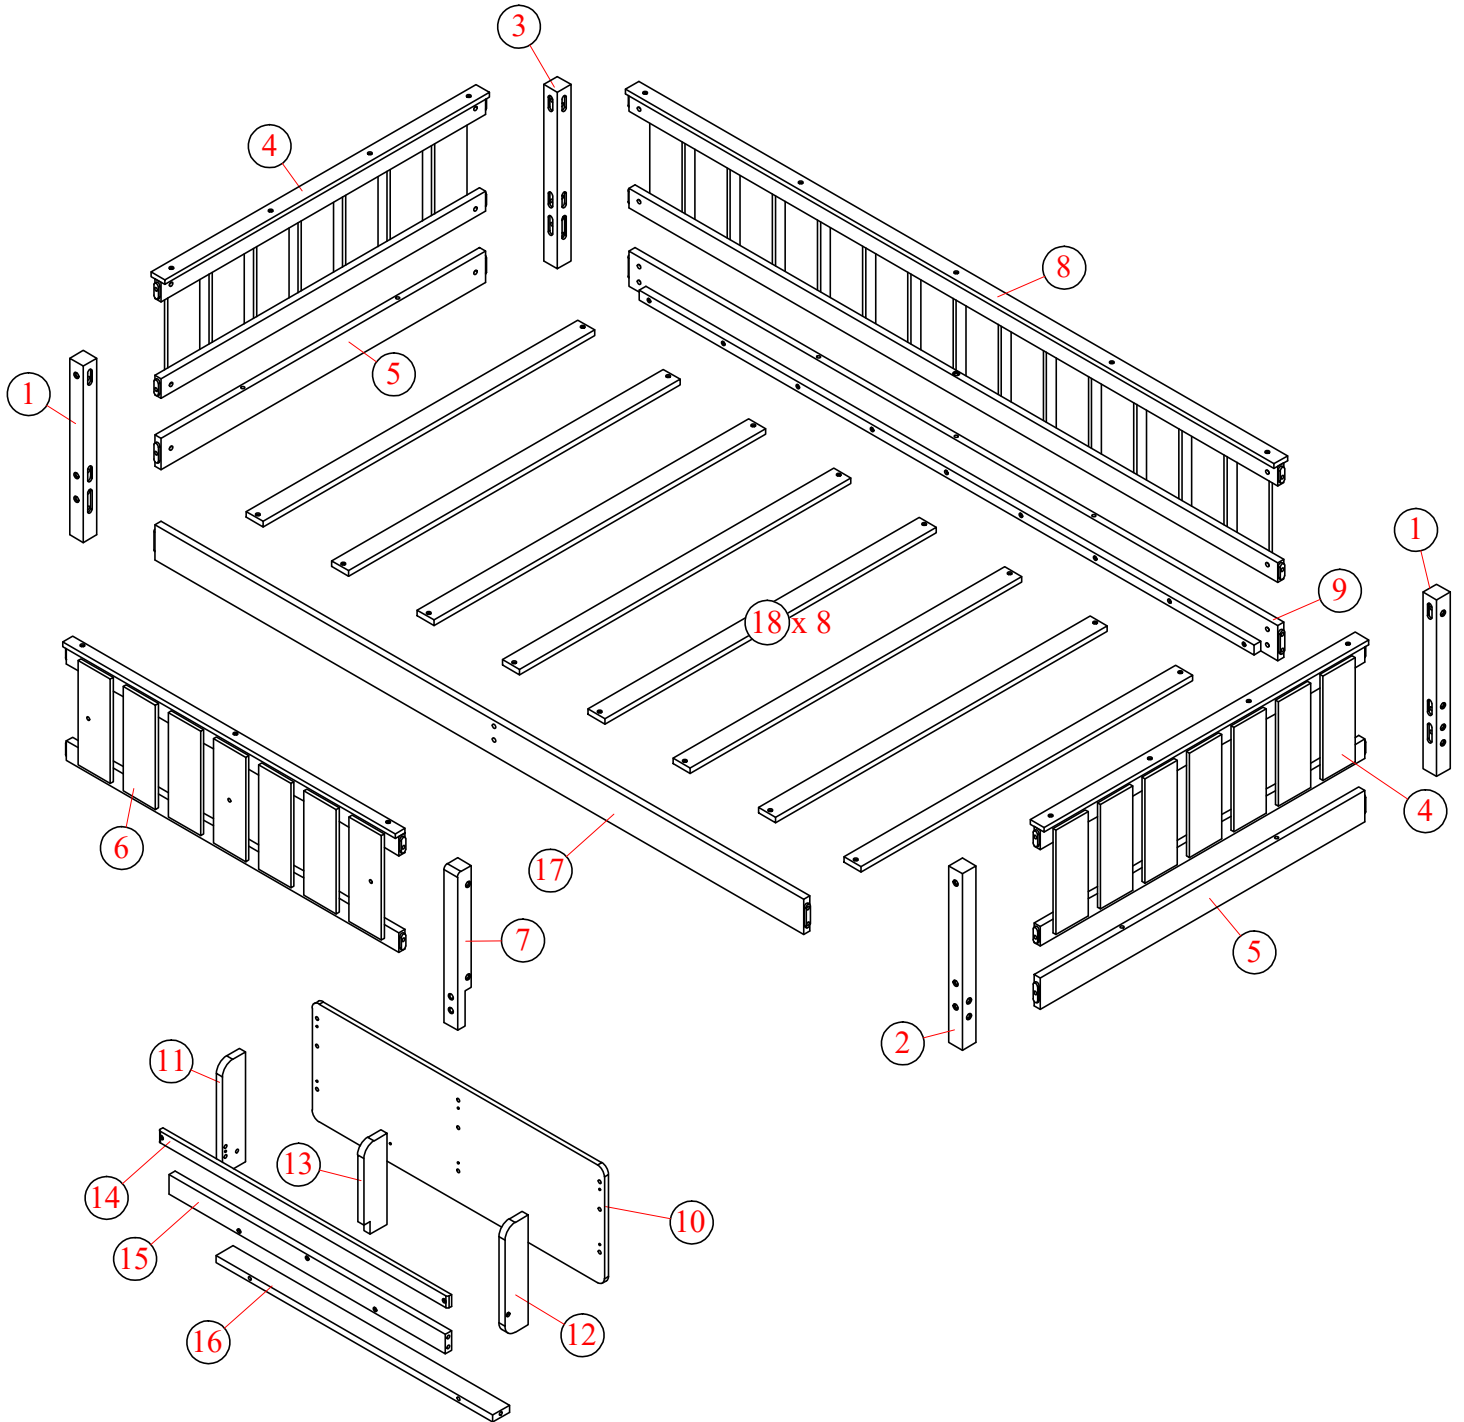

ASSEMBLY INSTRUCTION

Bed type

Twin Standard

Length

75"

Width

38"

Thickness

6" max

Detail View

Part List

1

Leg : 2pcs

2

Leg : 1pc

3

Leg : 1pc

4

WoodBar : 2pcs

5

WoodBar : 2pcs

6

WoodBar : 1pc

7

WoodBar : 1pc

8

WoodBar : 1pc

9

Side Rail : 1pc

10

Panel : 1pc

11