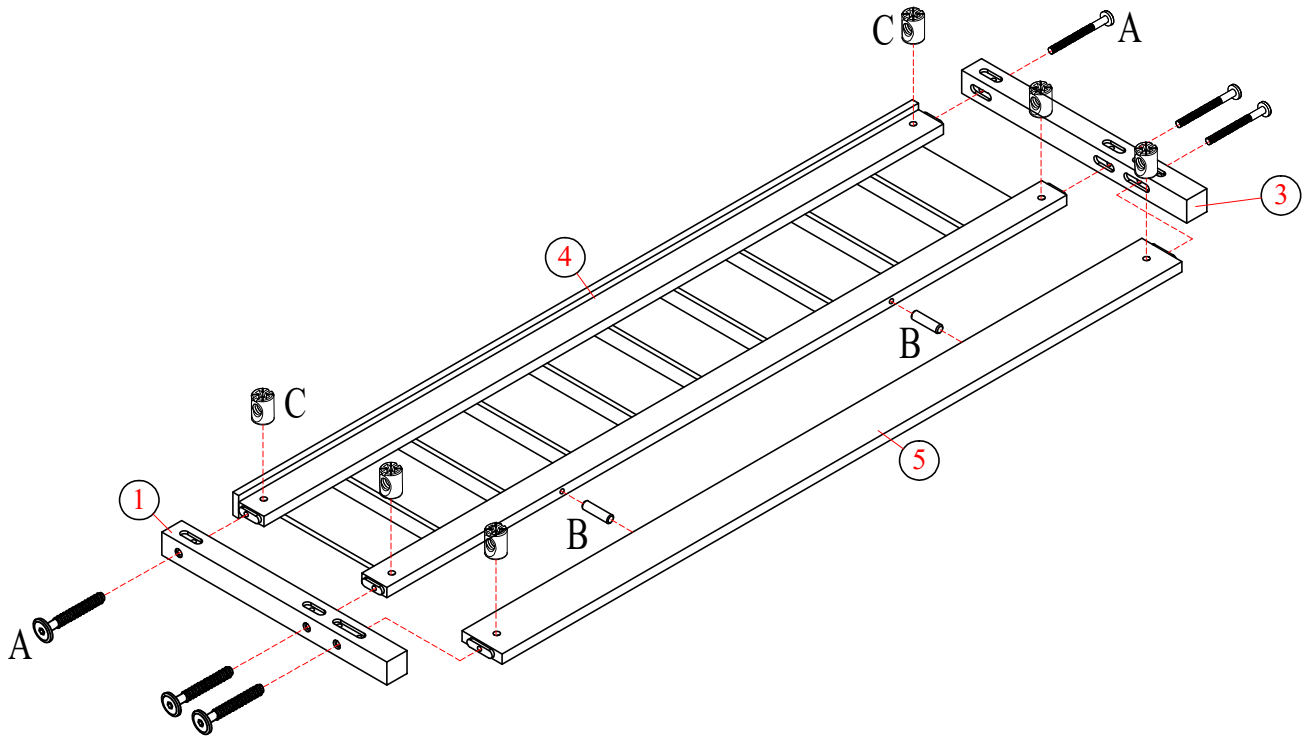

STEP- 1

A	C	B
6PCS	6PCS	2PCS