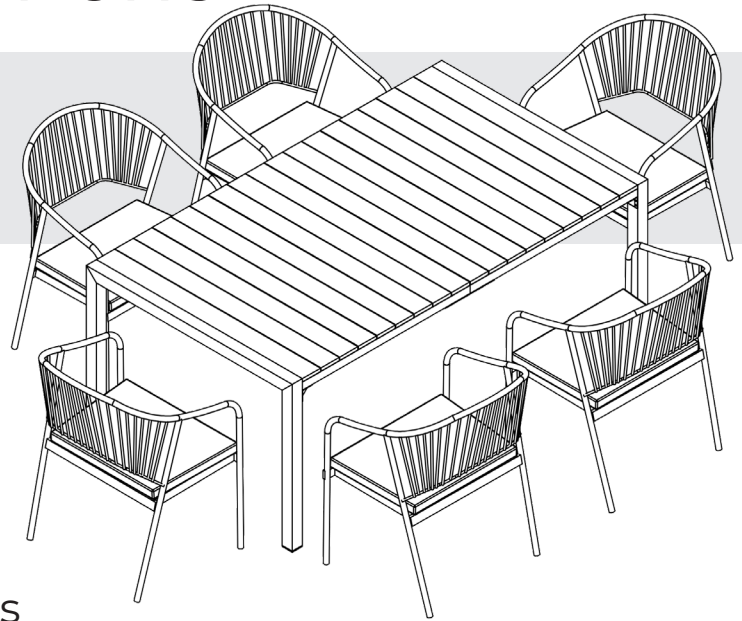

MANUEL D'INSTRUCTIONS

Chaises et table pour salle à manger de patio

NUMÉRO DE MODÈLE : COP70703 / COP70803

Merci d'avoir acheté vos nouvelles
Chaises et table pour salle à manger
de patio

NE PAS RETOURNER CET ARTICLE AU MAGASIN