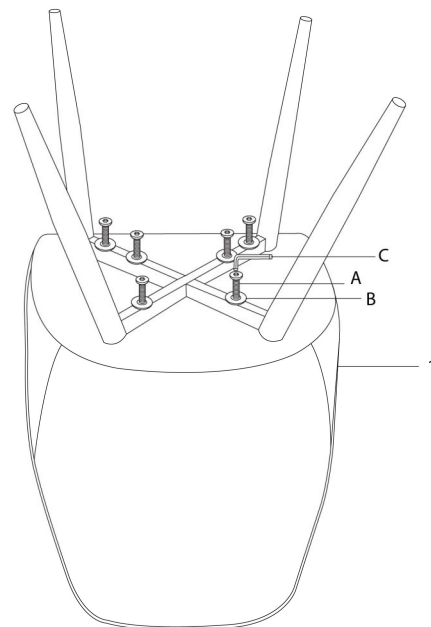

INSTRUCTIONS D'ASSEMBLAGE
ASSEMBLY INSTRUCTIONS

CHAISE -
2PCS / 33"H / SIMILI-CUIR BLANC / METAL CHROME

DINING CHAIR -
2PCS / 33"H / WHITE LEATHER-LOOK / CHROME

LISTE DES PIÈCES
PARTS LIST

PIÈCE / PART #	IMAGE	DESCRIPTION	QTY / QTÉ
1		SEAT SIÈGE	2
2		CHAIR LEG PATTE DE CHAISE	2
3		CHAIR LEG PATTE DE CHAISE	2

LISTE DES PIÈCES DE MONTAGE HARDWARE LIST

PIÈCE / PART #	IMAGE	DESCRIPTION	QTY / QTÉ
A		ASSEMBLING BOLT - 1/4" X 2" BOULON D'ASSEMBLAGE - 1/4" X 2"	12
B		METAL WASHER - 1/4" X 5/8" RONDELLE DE MÉTAL - 1/4" X 5/8"	12
C		HEX KEY CLÉ HEXAGONALE	1

OUTIL DE VÉRIFICATION DE DIMENSIONS DES PIÈCES
HARDWARE DIMENSIONS VERIFICATION TOOL

ÉTAPE / STEP 1

ÉTAPE / STEP 2

ÉTAPE / STEP 3