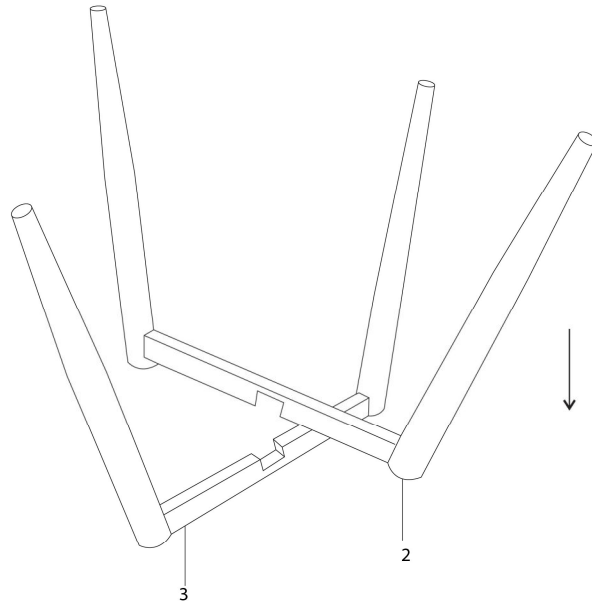

INSTRUCTIONS D'ASSEMBLAGE
ASSEMBLY INSTRUCTIONS

CHAISE -
2PCS / 33"H / SIMILI-CUIR BLANC / METAL CHROME

DINING CHAIR -
2PCS / 33"H / WHITE LEATHER-LOOK / CHROME

LISTE DES PIÈCES
PARTS LIST

PIÈCE / PART #	IMAGE	DESCRIPTION	QTY / QTÉ
1		SEAT SIÈGE	2
2		CHAIR LEG PATTE DE CHAISE	2
3		CHAIR LEG PATTE DE CHAISE	2

LISTE DES PIÈCES DE MONTAGE HARDWARE LIST

PIÈCE / PART #	IMAGE	DESCRIPTION	QTY / QTÉ
A		ASSEMBLING BOLT - 1/4" X 2" BOULON D'ASSEMBLAGE - 1/4" X 2"	12
B		METAL WASHER - 1/4" X 5/8" RONDELLE DE MÉTAL - 1/4" X 5/8"	12
C		HEX KEY CLÉ HEXAGONALE	1

OUTIL DE VÉRIFICATION DE DIMENSIONS DES PIÈCES
HARDWARE DIMENSIONS VERIFICATION TOOL

ÉTAPE / STEP 1

ÉTAPE / STEP 2

ÉTAPE / STEP 3