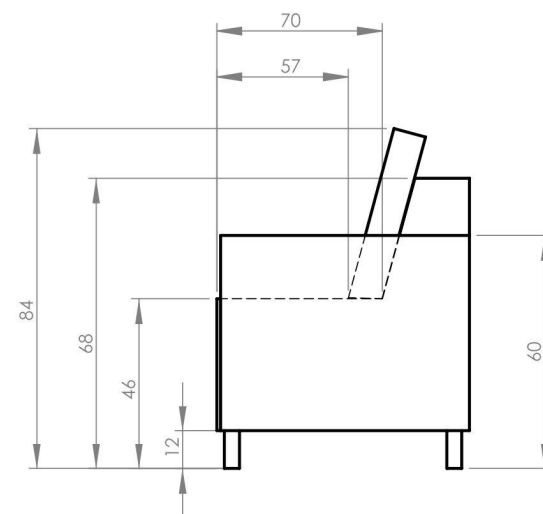

Lofty Lilly

Narożnik rozkładany ze skrzynią na pościel / Corner sofa bed with bed storage box /
Ecksofa mit Bettfunktion und Bettkasten / Canapé d'angle convertible avec coffre /
Coltar extensibil cu spatiu de depozitare

PL: Ze względu na manualne wykonanie mebli różnica wymiarów może wynosić +/-2%.

EN: Due to hand-made nature of upholstered furniture, there can be a difference between dimensions of items +/-2%.

DE: Aufgrund der manuellen Herstellung der Möbel kann der Unterschied in den Abmessungen +/-2% betragen.

FR: En raison de la fabrication manuelle des meubles, la différence de dimensions peut être de +/-2%.

RO: Din cauza producției manuale a mobilierului, diferența de dimensiuni poate fi de +/-2%.