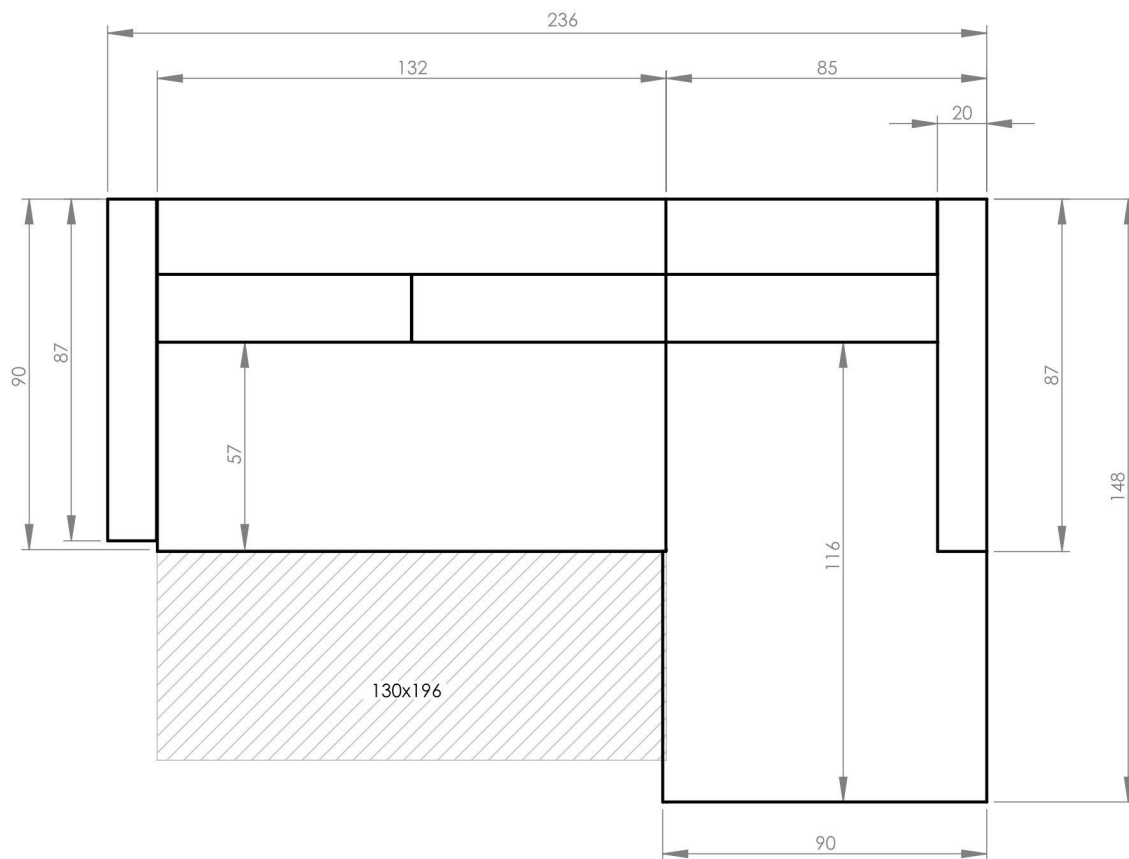

Lofty Lilly

Narożnik rozkładany ze skrzynią na pościel / Corner sofa bed with bed storage box /
Ecksofa mit Bettfunktion und Bettkasten / Canapé d'angle convertible avec coffre /
Coltar extensibil cu spatiu de depozitare

PL: Ze względu na manualne wykonanie mebli różnica wymiarów może wynosić +/-2%.

EN: Due to hand-made nature of upholstered furniture, there can be a difference between dimensions of items +/-2%.

DE: Aufgrund der manuellen Herstellung der Möbel kann der Unterschied in den Abmessungen +/-2% betragen.

FR: En raison de la fabrication manuelle des meubles, la différence de dimensions peut être de +/-2%.

RO: Din cauza producției manuale a mobilierului, diferența de dimensiuni poate fi de +/-2%.