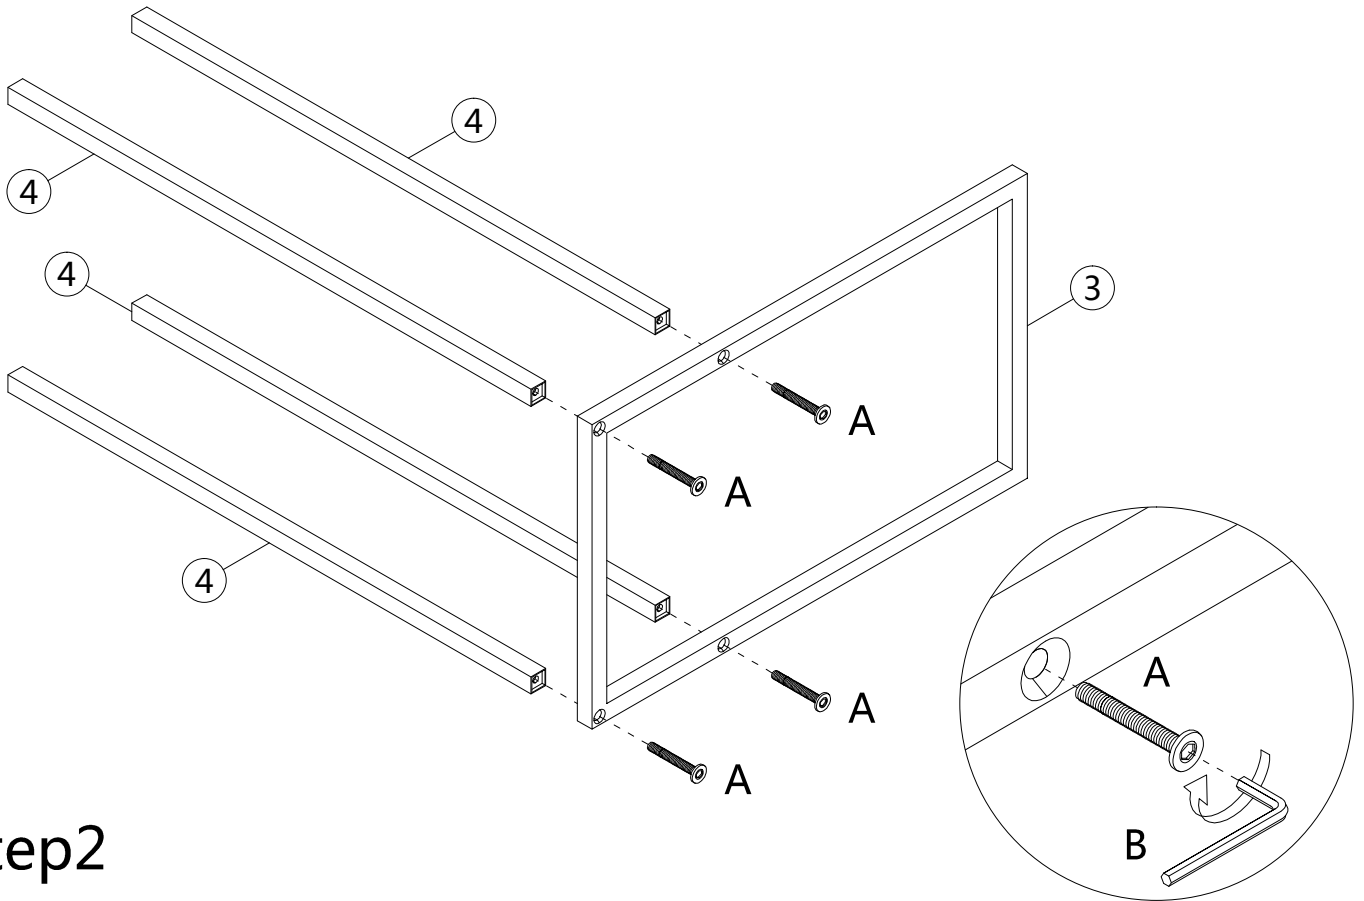

ASSEMBLY INSTRUCTIONS
INSTRUCTIONS D'ASSEMBLAGE

ACCENT TABLE 19L C-SHAPED WHITE SILVER METAL

TABLE D'APPOINT 19L EN FORME DE C BLANC MÉTAL ARGENT

6x35mm

B 1PC

4x25mm

C 4PCS

D 4PCS

A 8PCS

step 1

step 2

step 3