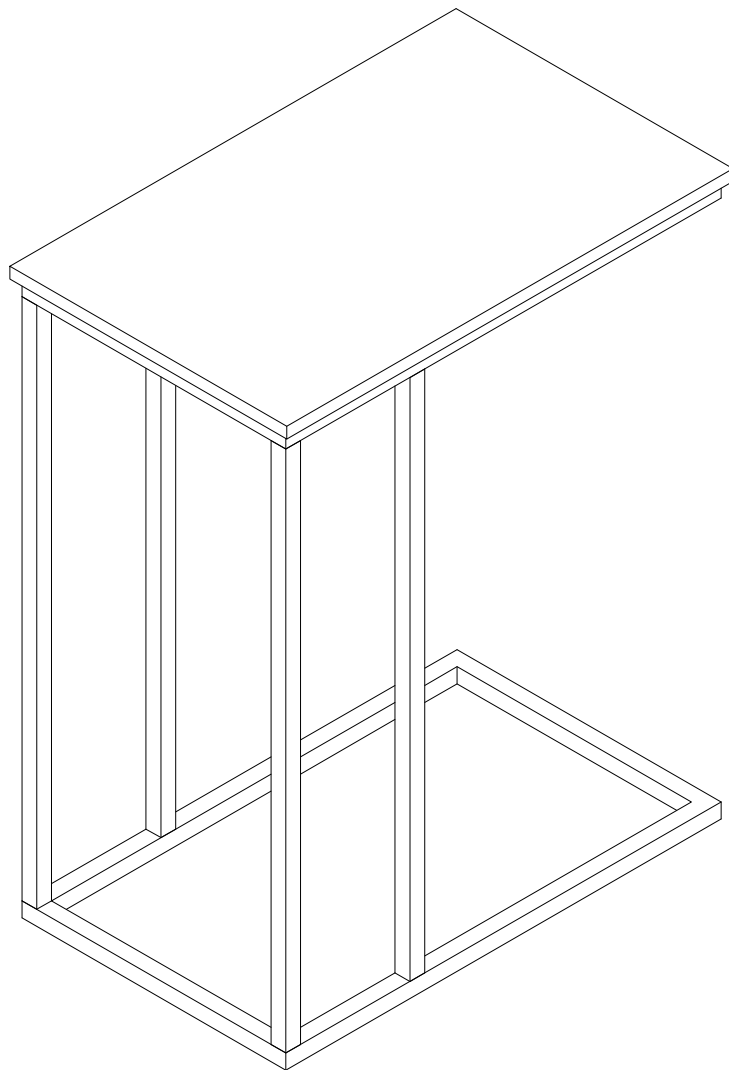

ASSEMBLY INSTRUCTIONS
INSTRUCTIONS D'ASSEMBLAGE

ACCENT TABLE 19L C-SHAPED WHITE SILVER METAL

TABLE D'APPOINT 19L EN FORME DE C BLANC MÉTAL ARGENT

6x35mm

B 1PC

4x25mm

C 4PCS

D 4PCS

A 8PCS

step 1

step 2

step 3