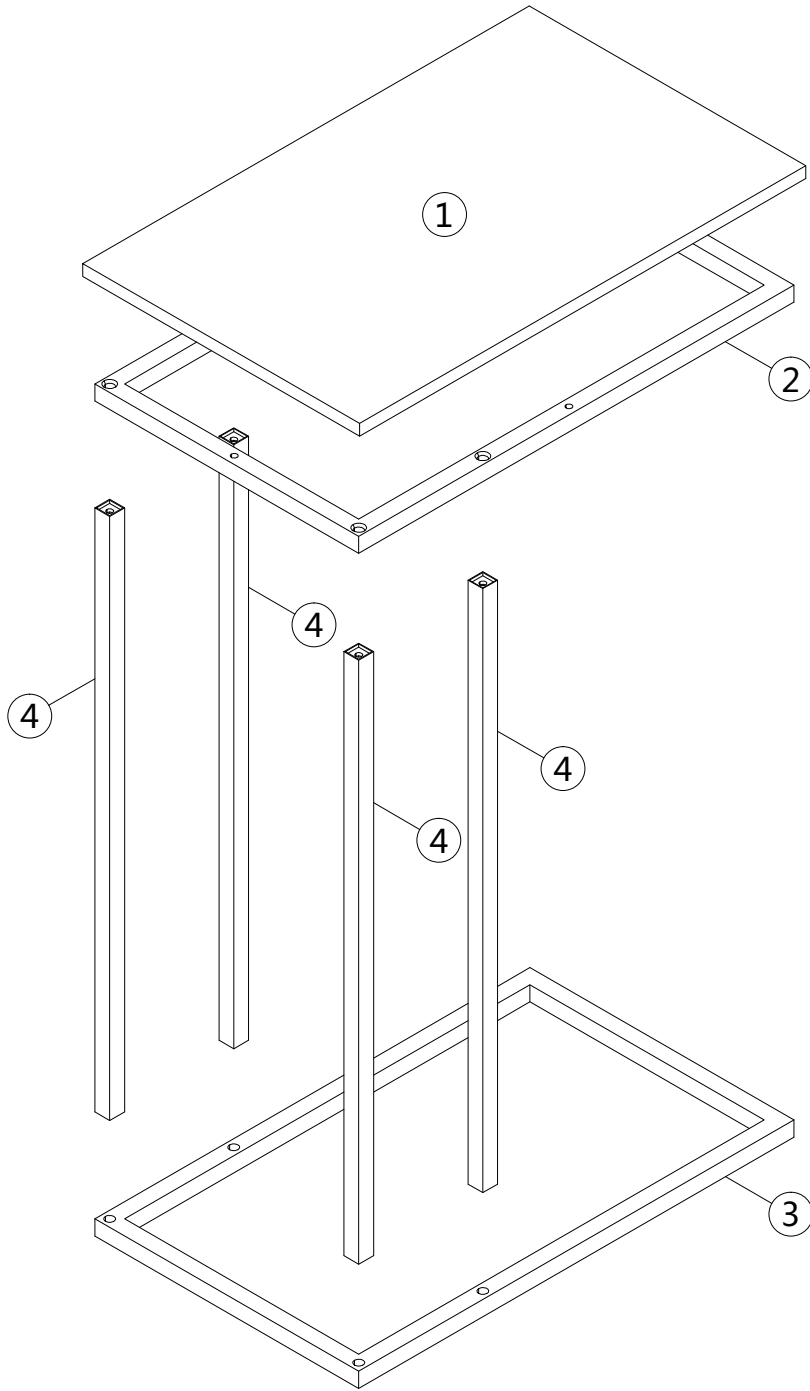

ASSEMBLY INSTRUCTIONS
INSTRUCTIONS D'ASSEMBLAGE

ACCENT TABLE 19L C-SHAPED WHITE SILVER METAL

TABLE D'APPOINT 19L EN FORME DE C BLANC MÉTAL ARGENT

6x35mm

B 1PC

4x25mm

C 4PCS

D 4PCS

A 8PCS

step 1

step 2

step 3