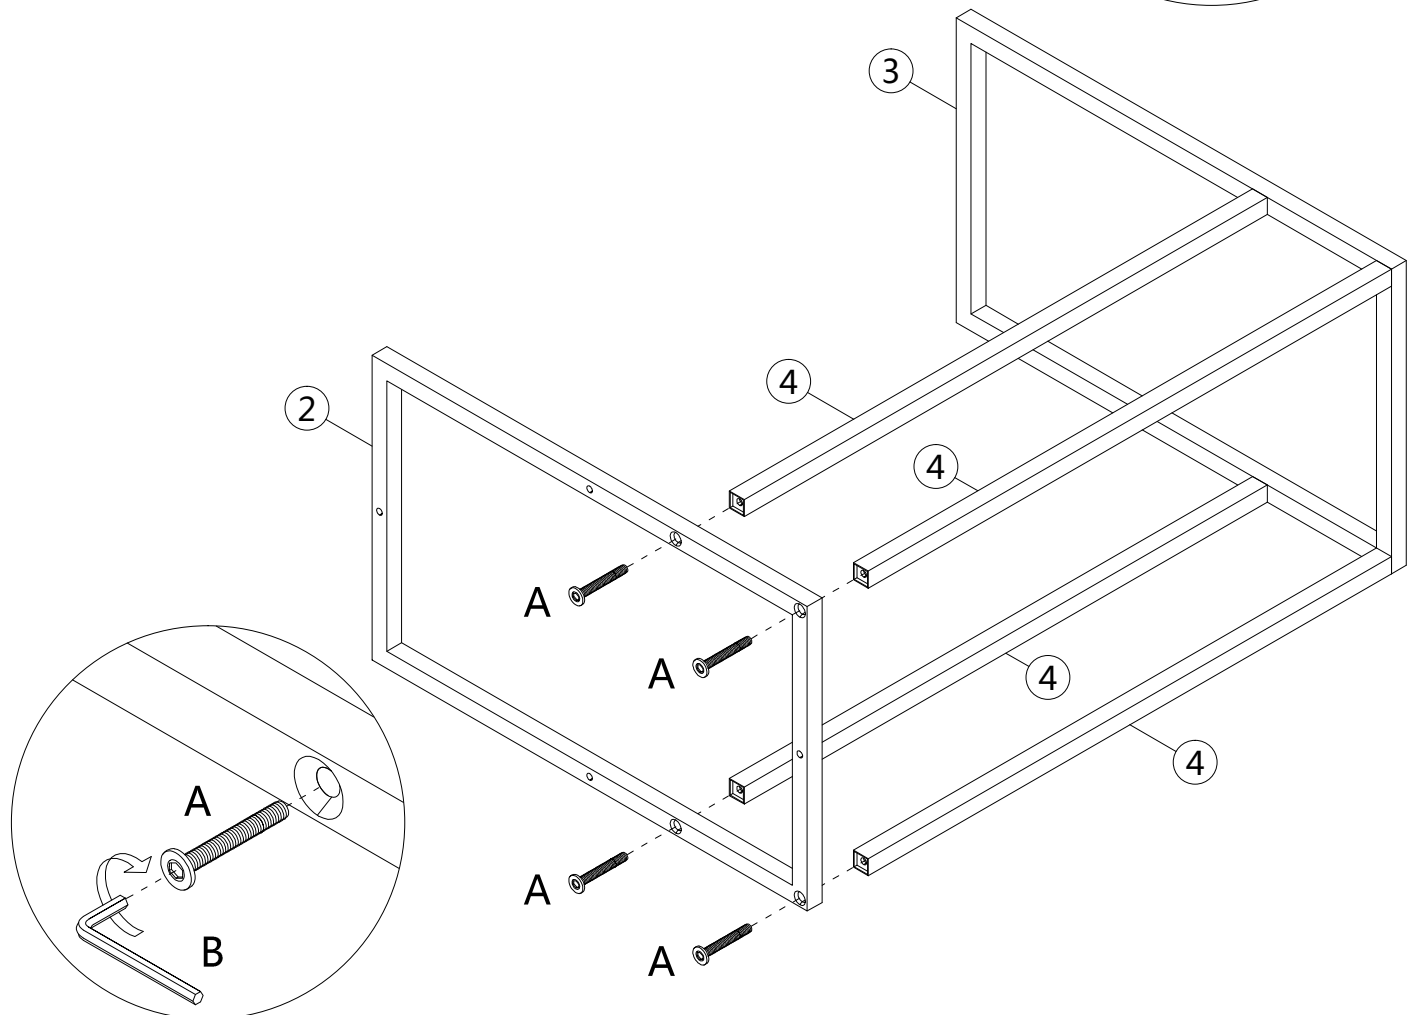

ASSEMBLY INSTRUCTIONS
INSTRUCTIONS D'ASSEMBLAGE

ACCENT TABLE 19L C-SHAPED WHITE SILVER METAL

TABLE D'APPOINT 19L EN FORME DE C BLANC MÉTAL ARGENT

6x35mm

B 1PC

4x25mm

C 4PCS

D 4PCS

A 8PCS

step 1

step 2

step 3