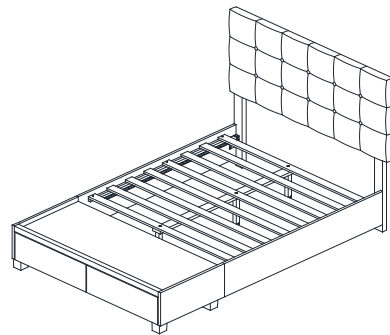

PARTS LIST / LISTE DES PIÈCES / LISTA DE PIEZAS

DESCRIPTION / DESCRIPCIÓN : QUEEN BED/GRAND LIT/CAMA QUEEN

A

x1 Headboard Panel
x1 Tête de lit
x1 Panel de cabecera

B1

x1 Left leg *
x1 Patte de gauche
x1 Pata izquierda

B2

x1 Right Leg *
x1 Patte de droite
x1 Pata derecha

C

x1 Footboard Panel
x1 Pied de lit
x1 Tablero de pie de cama

D

x4 Footboard Leg *
x4 Pattes de pied de lit
x4 Patas del pie de cama

E

x1 Support Legs *
x1 Pieds
x1 Patas de soporte

F

x2 Side Rail
x2 Côtés de lit
x2 Largueros laterales

G

x1 Slat *
x1 Lattes
x1 Listones

H

x1 Center Rail *
x1 Pattes de supports
x1 Patas de apoyo de listones

I

x3 Center Leg *
x3 Pattes centrales
x3 Patas centrales

* Replaceable Part

REPLACEABLE PART / PARTIE REMPLACABLE / PARTE REEMPLAZABLE

DESCRIPTION / DESCRIPCIÓN : QUEEN BED/GRAND LIT/CAMA QUEEN

x1 RD403-295-1-LEGL-Headboard Left Leg *
Patte de gauche
Pata izquierda