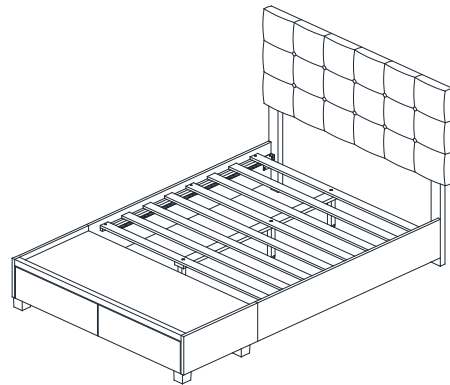

PARTS LIST / LISTE DES PIÈCES / LISTA DE PIEZAS

DESCRIPTION / DESCRIPCIÓN : QUEEN BED/GRAND LIT/CAMA QUEEN

A

x1 Headboard Panel
x1 Tête de lit
x1 Panel de cabecera

B1

x1 Left leg *
x1 Patte de gauche
x1 Pata izquierda

B2

x1 Right Leg *
x1 Patte de droite
x1 Pata derecha

C

x1 Footboard Panel
x1 Pied de lit
x1 Tablero de pie de cama

D

x4 Footboard Leg *
x4 Pattes de pied de lit
x4 Patas del pie de cama

E

x1 Support Legs *
x1 Pieds
x1 Patas de soporte

F

x2 Side Rail
x2 Côtés de lit
x2 Largueros laterales

G

x1 Slat *
x1 Lattes
x1 Listones

H

x1 Center Rail *
x1 Pattes de supports
x1 Patas de apoyo de listones

I

x3 Center Leg *
x3 Pattes centrales
x3 Patas centrales

* Replaceable Part

REPLACEABLE PART / PARTIE REMPLACABLE / PARTE REEMPLAZABLE

DESCRIPTION / DESCRIPCIÓN : QUEEN BED/GRAND LIT/CAMA QUEEN

x1 RD403-295-1-LEGL-Headboard Left Leg *
Patte de gauche
Pata izquierda