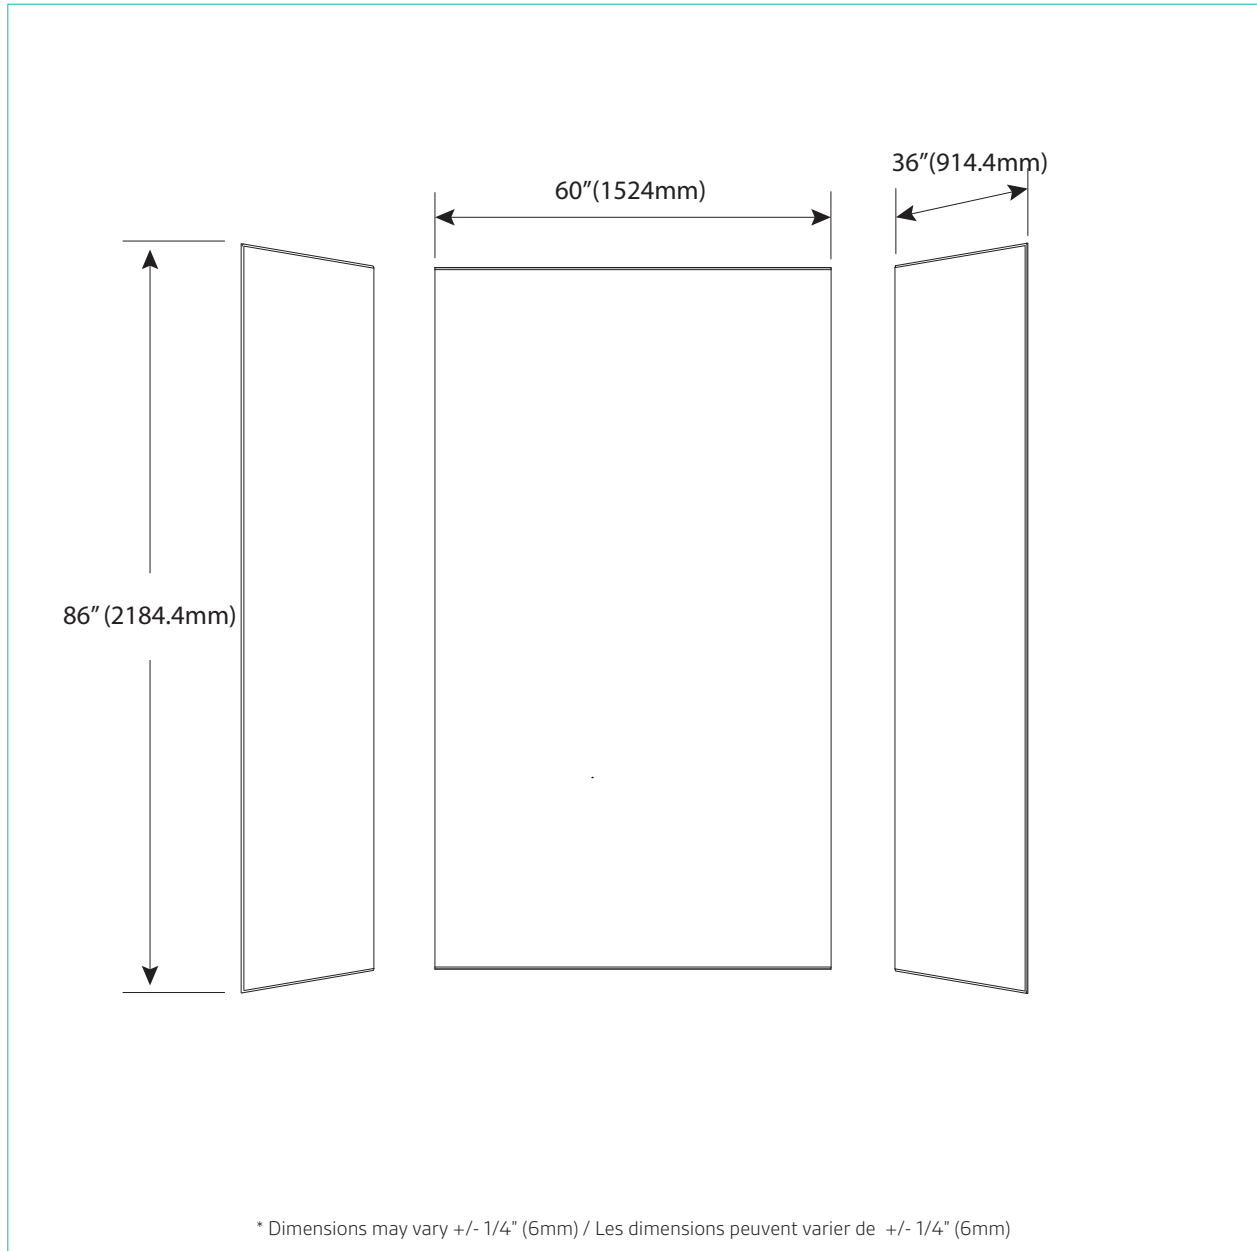

**SHOWER
WALLS**

**MURS DE
DOUCHE**

SW2-SMC-ST

DIMENSIONS	WEIGHT POIDS	NUMBER OF PIECES NOMBRE DE PIÈCES	MATERIAL MATÉRIEL	FINISH FINITION
60 x 36 x 60 " 1524x913.4x2184.4mm	47 lbs 23.32 kgs	3	SMC SMC	Subway tile Tuile de métro