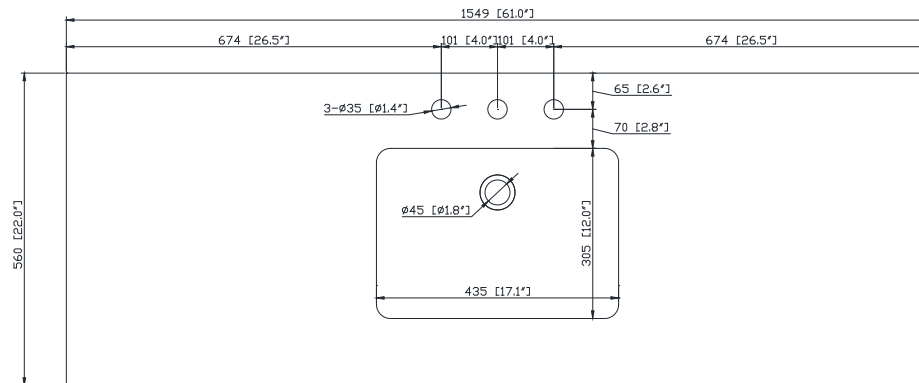

## Features

- 25mm thickness top material
- Top cutout for single undermount Rectangular Sink
- Top pre-drilled for 8" widespread faucet
- 4" backsplash included

## Nominal Dimension / Dimension Nominale

- 61W x 22D x 8.7H inches | 1549 x 560 x 221 mm

## Caractéristiques

- Matériau supérieur de 25 mm d'épaisseur
- Découpe supérieure pour évier rectangulaire encastré simple
- Haut pré-percé pour robinet large de 8 "
- Dosseret de 4 "inclus

## Product Diagrams / Diagrammes Produit

Top / Haut

Front / De face

Side / Côté