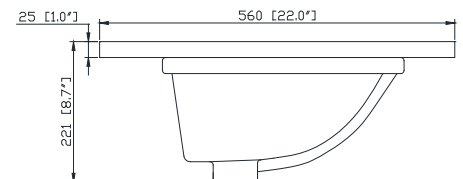

## Nominal Dimension / Dimension Nominale

- 61W x 22D x 8.7H inches | 1549 x 560 x 221 mm

## Caractéristiques

- Matériau supérieur de 25 mm d'épaisseur
- Découpe supérieure pour évier rectangulaire encastré simple
- Haut pré-percé pour robinet large de 8 "
- Dosseret de 4 "inclus

## Product Diagrams / Diagrammes Produit

Top / Haut

Front / De face

Side / Côté