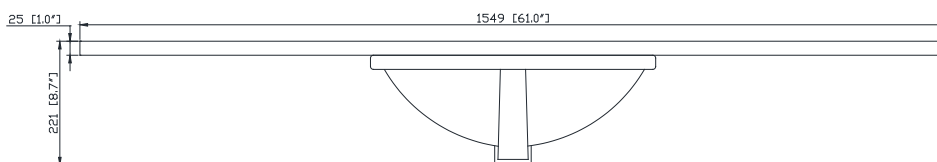

Front / De face