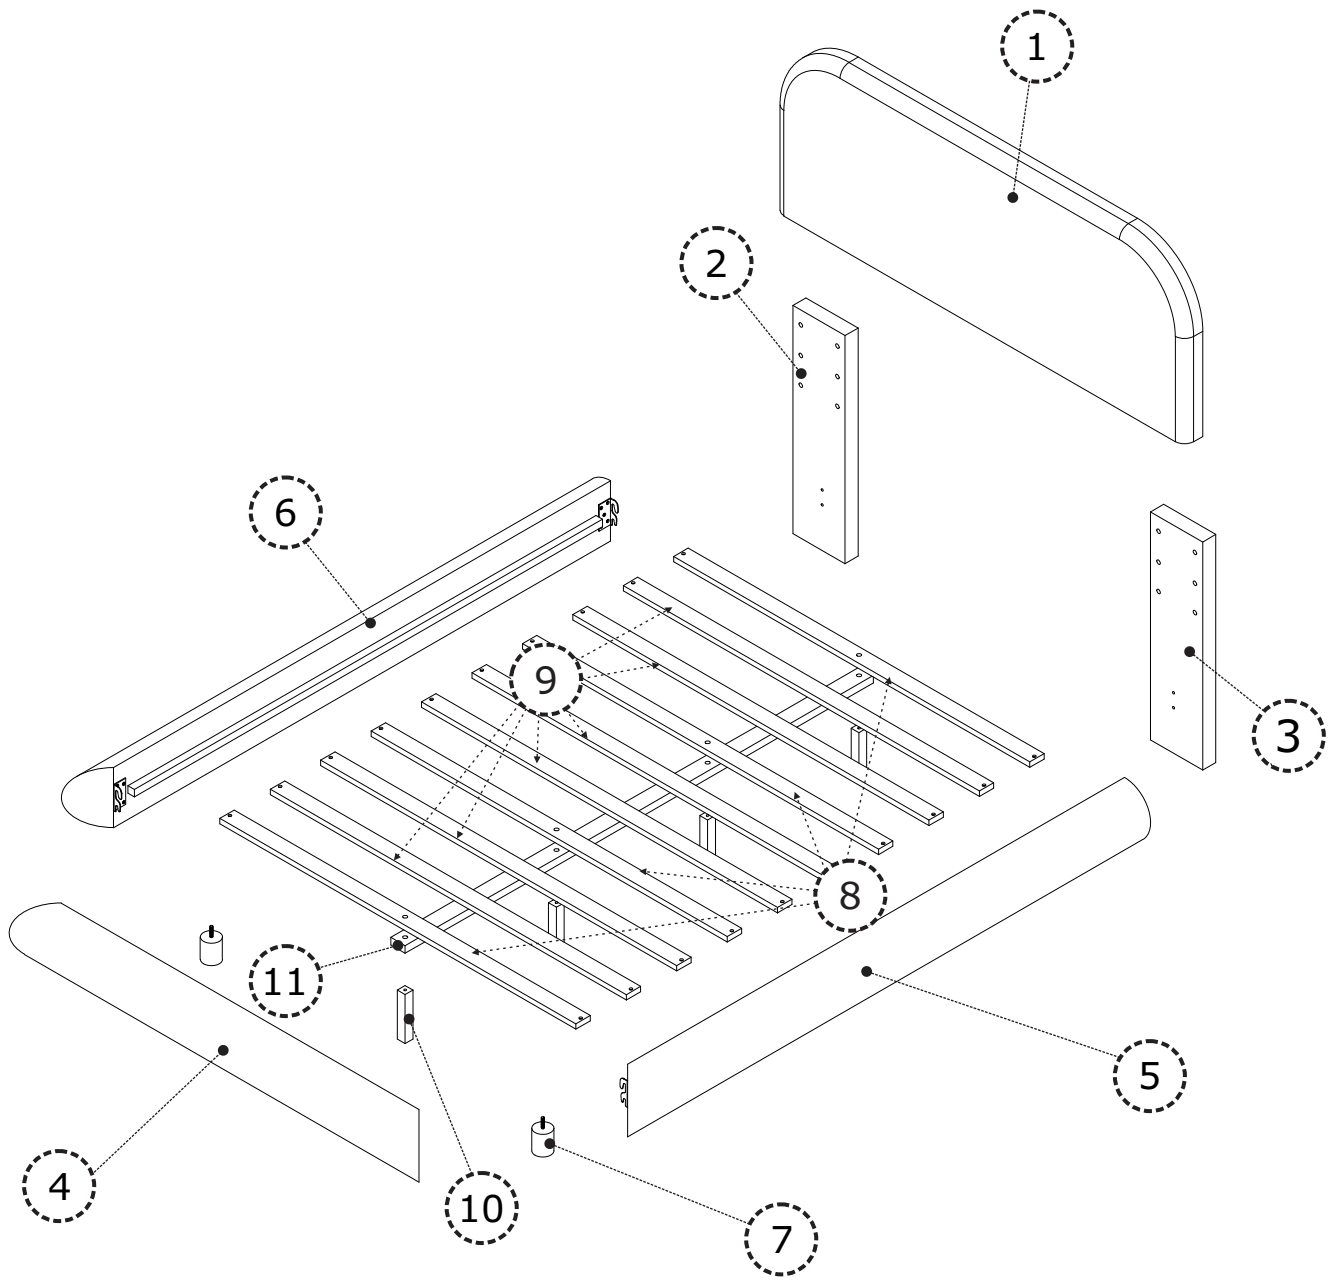

ASSEMBLY INSTRUCTIONS

INSTRUCTIONSDE MONTA

PARTS LES PIÈCES

Check that you've received
all parts listed below.

vérifiez que vous avez reçu toutes les
pièces répertoriées ci-dessous

BOX: 1/2

BOITE : 1/2

① x 1

Head Board
Tête de lit

② x 1

Head Leg left
Tête Jambe gauche

③ x 1

Head Leg Right
Tête Jambe Droite

⑦ x 2

Legs
Jambes

⑧ x 4

vérifiez que vous avez reçu toutes les
pièces répertoriées ci-dessous

BOX: 1/2

BOITE : 1/2

4 x 1

Foot Board
Planche à pied

5 x 1

Side board Right
Panneau latéral droit

6 x 1

STEP1 ÉTAPE 1

STEP2 ÉTAPE 2

STEP 3
ÉTAPE 3

<p>A x 4</p> 	<p>B x 4</p> 	<p>C x 4</p> 	<p>D x 1</p> 	
--	--	--	--	--

STEP 4
ÉTAPE 4

<p>A x 4</p> 	<p>B x 4</p> 	<p>C x 4</p> 	<p>D x 1</p> 	
--	--	--	--	--

ŞTEP 5
ÉTAPE 5