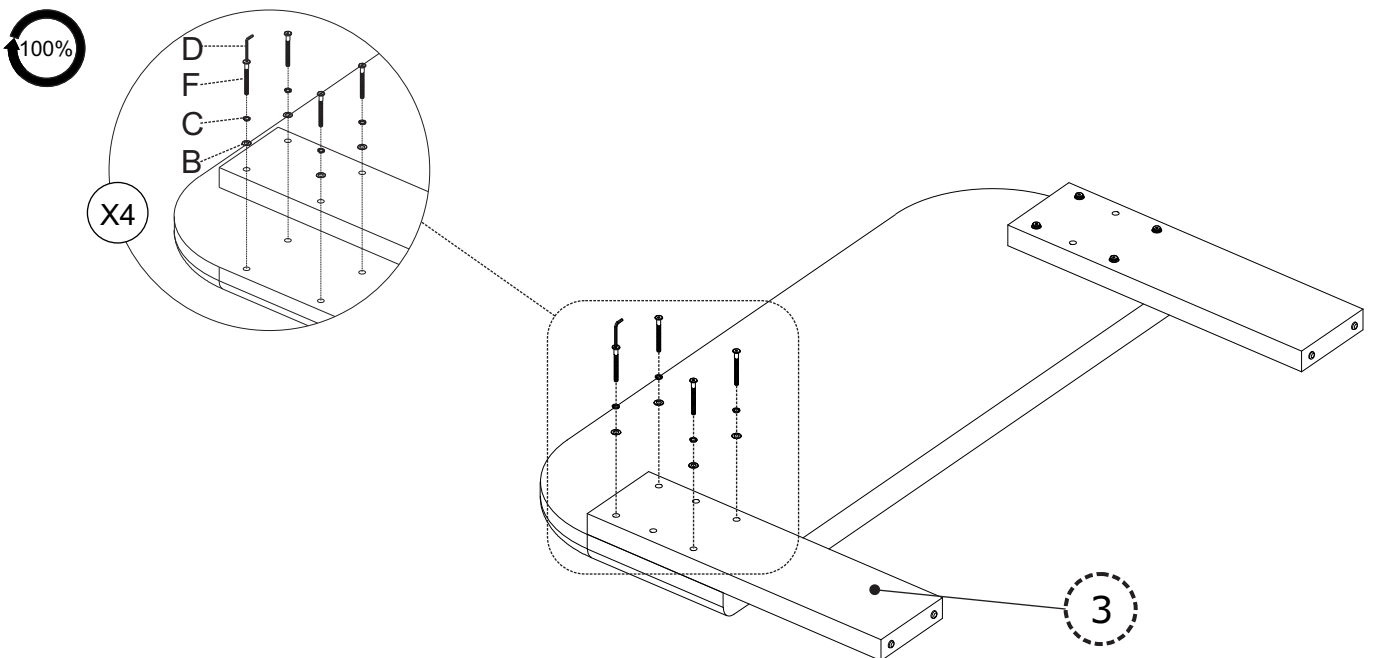

Side board Left
Panneau latéral gauche Board

11 x 1

Support Slat
Latte de support

KASTEN 1/2
BOÎTE 1/2

HARDWARE LIST LISTE DU MATÉRIE

No.	OUTLOOK	DESC	QTY
(A)		Bolts (Boulons) 5/16"x30 mm	8
(B)		Plain washer Ø19x1.5mm Rondelle plate	20
(C)		Spring washer 13x1 mm Rondelleélastique	20
(D)		Allen key clé Allen 80x30x4 mm	1
(E)		Screws Des vis Ø4x30 mm	20
(F)		Bolts (Boulons) 5/16"x70 mm	8
(G)		Bolts (Boulons) 5/16"x70 mm	4

STEP1 ÉTAPE 1

STEP2 ÉTAPE 2

STEP 3
ÉTAPE 3

<p>A x 4</p> 	<p>B x 4</p> 	<p>C x 4</p> 	<p>D x 1</p> 	
--	--	--	--	--

STEP 4
ÉTAPE 4

<p>A x 4</p> 	<p>B x 4</p> 	<p>C x 4</p> 	<p>D x 1</p> 	
--	--	--	--	--

ŞTEP 5
ÉTAPE 5