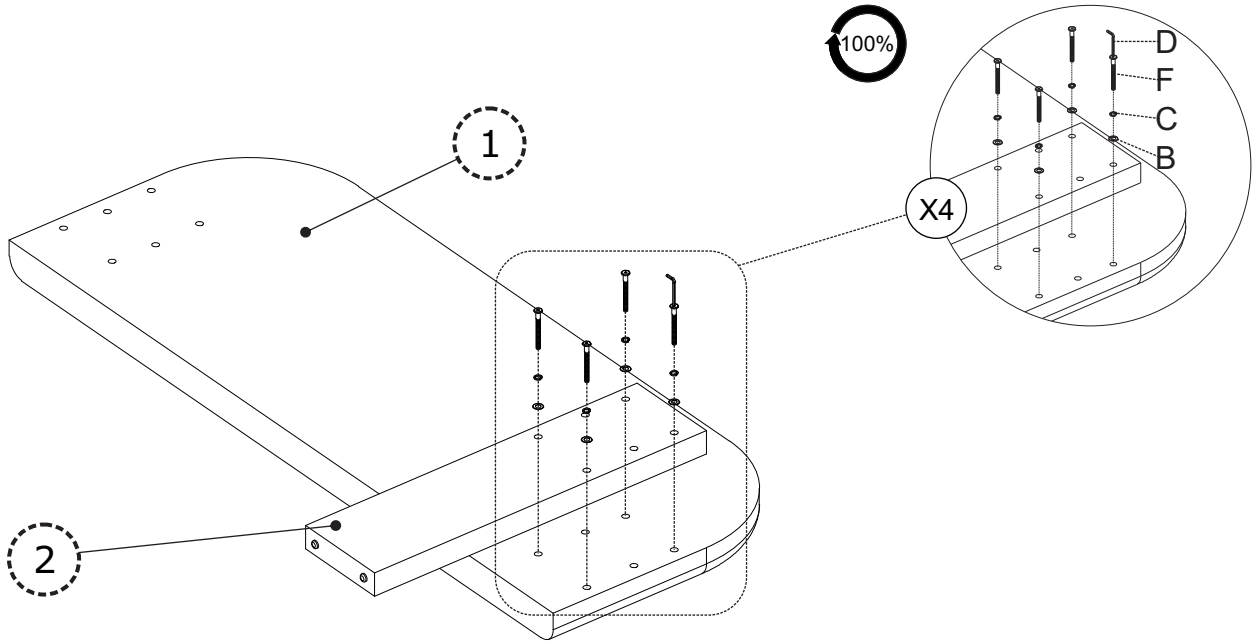

Side board Left
Panneau latéral gauche Board

11 x 1

Support Slat
Latte de support

KASTEN 1/2
BOÎTE 1/2

HARDWARE LIST LISTE DU MATÉRIE

No.	OUTLOOK	DESC	QTY
(A)		Bolts (Boulons) 5/16"x30 mm	8
(B)		Plain washer Ø19x1.5mm Rondelle plate	20
(C)		Spring washer 13x1 mm Rondelleélastique	20
(D)		Allen key clé Allen 80x30x4 mm	1
(E)		Screws Des vis Ø4x30 mm	20
(F)		Bolts (Boulons) 5/16"x70 mm	8
(G)		Bolts (Boulons) 5/16"x70 mm	4

STEP1 ÉTAPE 1

STEP2 ÉTAPE 2

STEP 3
ÉTAPE 3

<p>A x 4</p> 	<p>B x 4</p> 	<p>C x 4</p> 	<p>D x 1</p> 	
--	--	--	--	--

STEP 4
ÉTAPE 4

<p>A x 4</p> 	<p>B x 4</p> 	<p>C x 4</p> 	<p>D x 1</p> 	
--	--	--	--	--

ŞTEP 5
ÉTAPE 5