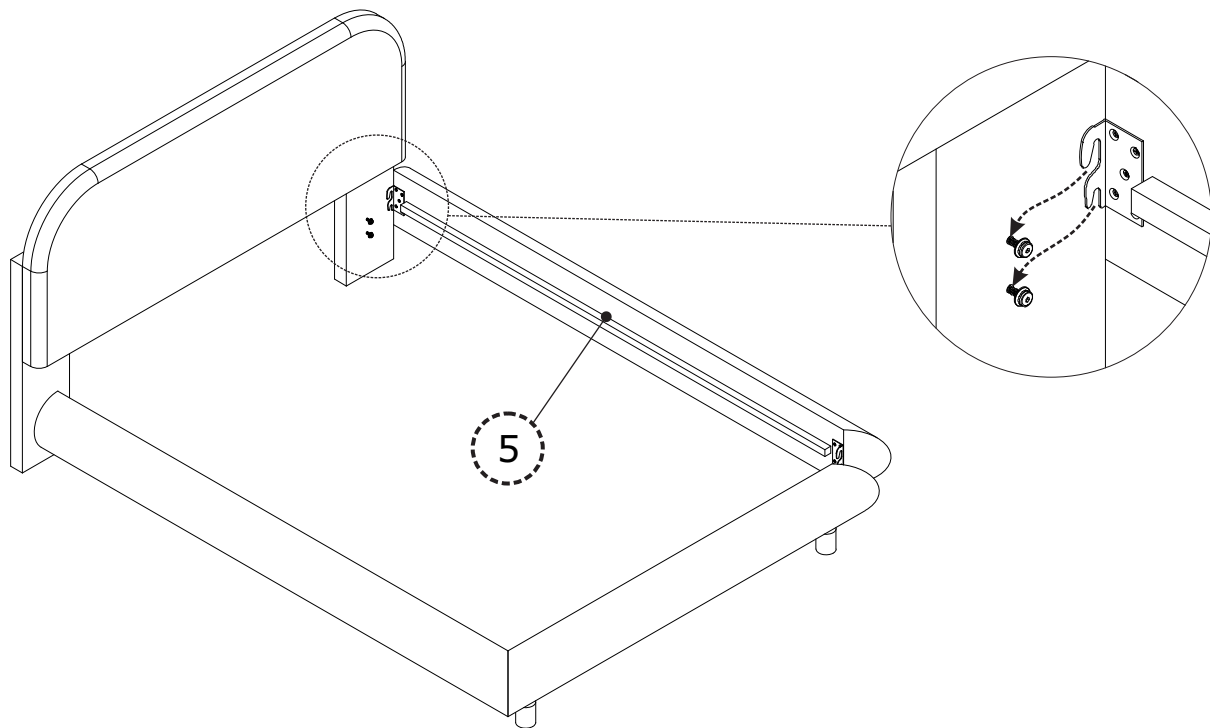

Side board Left
Panneau latéral gauche Board

11 x 1

Support Slat
Latte de support

KASTEN 1/2
BOÎTE 1/2

HARDWARE LIST LISTE DU MATÉRIE

No.	OUTLOOK	DESC	QTY
(A)		Bolts (Boulons) 5/16"x30 mm	8
(B)		Plain washer Ø19x1.5mm Rondelle plate	20
(C)		Spring washer 13x1 mm Rondelleélastique	20
(D)		Allen key clé Allen 80x30x4 mm	1
(E)		Screws Des vis Ø4x30 mm	20
(F)		Bolts (Boulons) 5/16"x70 mm	8
(G)		Bolts (Boulons) 5/16"x70 mm	4

STEP1 ÉTAPE 1

STEP2 ÉTAPE 2

STEP 3
ÉTAPE 3

<p>A x 4</p> 	<p>B x 4</p> 	<p>C x 4</p> 	<p>D x 1</p> 	
--	--	--	--	--

STEP 4
ÉTAPE 4

<p>A x 4</p> 	<p>B x 4</p> 	<p>C x 4</p> 	<p>D x 1</p> 	
--	--	--	--	--

ŞTEP 5
ÉTAPE 5

ŞTEP 6
ÉTAPE 6

STEP 7
ÉTAPE 7

STEP 8
ÉTAPE 8

ŞTEP 9
ÉTAPE 9

ŞTEP 10
ÉTAPE 10

STEP 11
ÉTAPE 11

G x 4 	B x 4 	C x 4 	D x 1 	
--	--	--	--	--

STEP 12
ÉTAPE 12