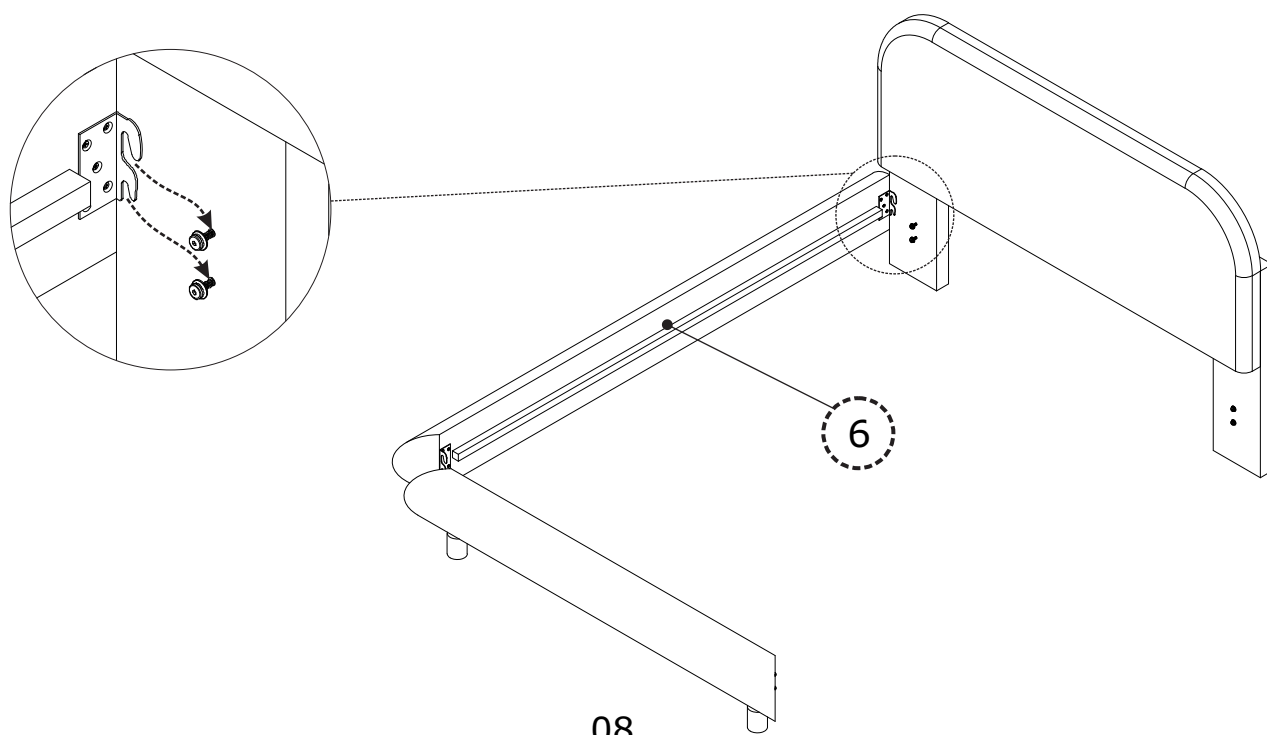

Side board Left
Panneau latéral gauche Board

11 x 1

Support Slat
Latte de support

KASTEN 1/2
BOÎTE 1/2

HARDWARE LIST LISTE DU MATÉRIE

No.	OUTLOOK	DESC	QTY
(A)		Bolts (Boulons) 5/16"x30 mm	8
(B)		Plain washer Ø19x1.5mm Rondelle plate	20
(C)		Spring washer 13x1 mm Rondelleélastique	20
(D)		Allen key clé Allen 80x30x4 mm	1
(E)		Screws Des vis Ø4x30 mm	20
(F)		Bolts (Boulons) 5/16"x70 mm	8
(G)		Bolts (Boulons) 5/16"x70 mm	4

STEP1 ÉTAPE 1

STEP2 ÉTAPE 2

STEP 3
ÉTAPE 3

<p>A x 4</p> 	<p>B x 4</p> 	<p>C x 4</p> 	<p>D x 1</p> 	
--	--	--	--	--

STEP 4
ÉTAPE 4

<p>A x 4</p> 	<p>B x 4</p> 	<p>C x 4</p> 	<p>D x 1</p> 	
--	--	--	--	--

ŞTEP 5
ÉTAPE 5

ŞTEP 6
ÉTAPE 6

STEP 7
ÉTAPE 7

STEP 8
ÉTAPE 8

ŞTEP 9
ÉTAPE 9

ŞTEP 10
ÉTAPE 10

STEP 11
ÉTAPE 11

G x 4 	B x 4 	C x 4 	D x 1 	
--	--	--	--	--

STEP 12
ÉTAPE 12