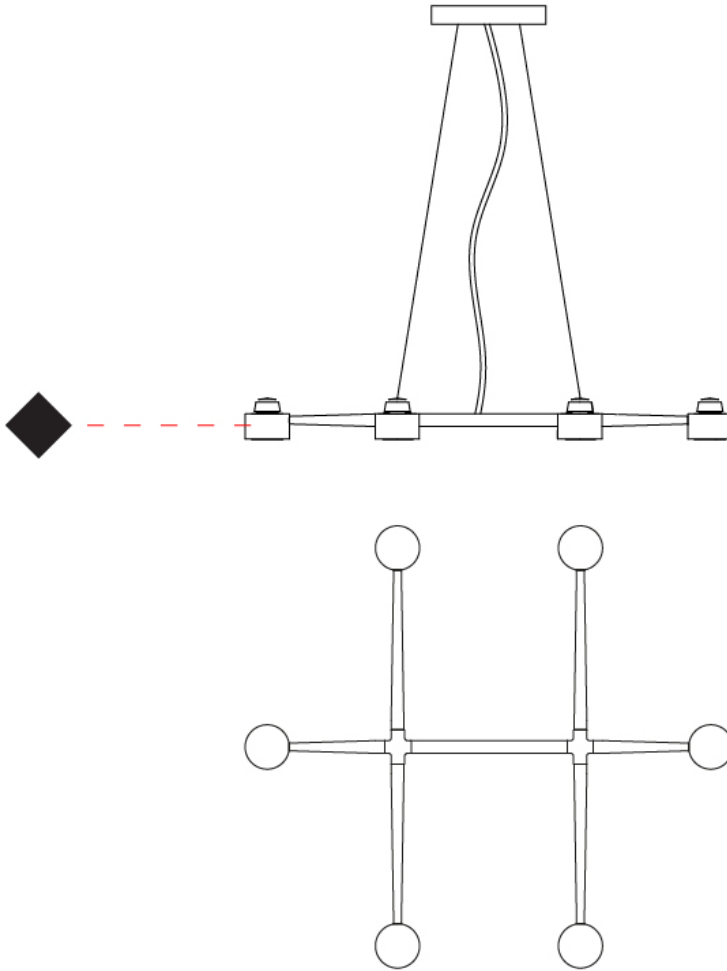

SPIDER SUSPENSION

D51027-

PROJECT _____

TYPE _____

SPECIFIER _____

QUANTITY _____

DATE _____

D