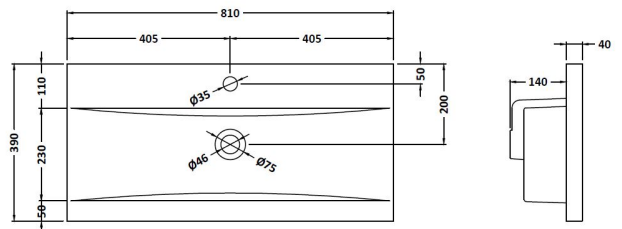

## PRODUCT DIMENSIONS

Height (mm)	Width (mm)	Depth (mm)	Nett Wgt Kg
430	800	383	19

## PACKAGING DIMENSIONS

Height (mm)	Width (mm)	Depth (mm)	Gross Wgt Kg
450	820	405	19

## OUTER BOX DIMENSIONS (If Applicable)

Height (mm)	Width (mm)	Depth (mm)	Gross Wgt Kg

### PRODUCT DIMENSIONS

Height (mm)	Width (mm)	Depth (mm)	Nett Wgt Kg
180	810	390	15