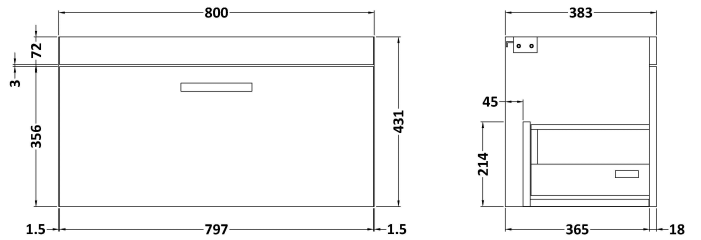

## PRODUCT DIMENSIONS

Height (mm)	Width (mm)	Depth (mm)	Nett Wgt Kg
430	800	383	19

## PACKAGING DIMENSIONS

Height (mm)	Width (mm)	Depth (mm)	Gross Wgt Kg
450	820	405	19

### PRODUCT DIMENSIONS

Height (mm)	Width (mm)	Depth (mm)	Nett Wgt Kg
180	810	390	15

### PACKAGING DIMENSIONS

Height (mm)	Width (mm)	Depth (mm)	Gross Wgt Kg
210	410	830	15