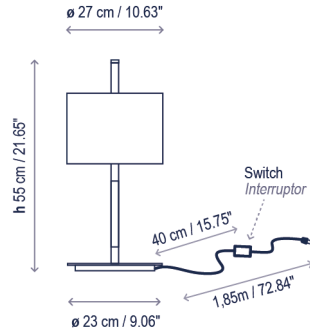

Danona T

Design / Diseño:
Joana Bover / 2002

Typology: Table lamp
Tipología: Mesa

Environment: Indoor
Ambiente: Interior

Technical description / Descripción técnica:

lbs Net Weight: 4.7 lbs
Peso Neto: 4.7 lbs

Box 1 Box/Caja
24.02 x 24.02 x 15.75 inches | 5.2562 ft³
Gross Weight / Peso bruto: 11.16 lbs

Materials: Iron, Leather
Materiales: Hierro, Piel

Upper diffuser: Polycarbonate
Difusor superior: Policarbonato