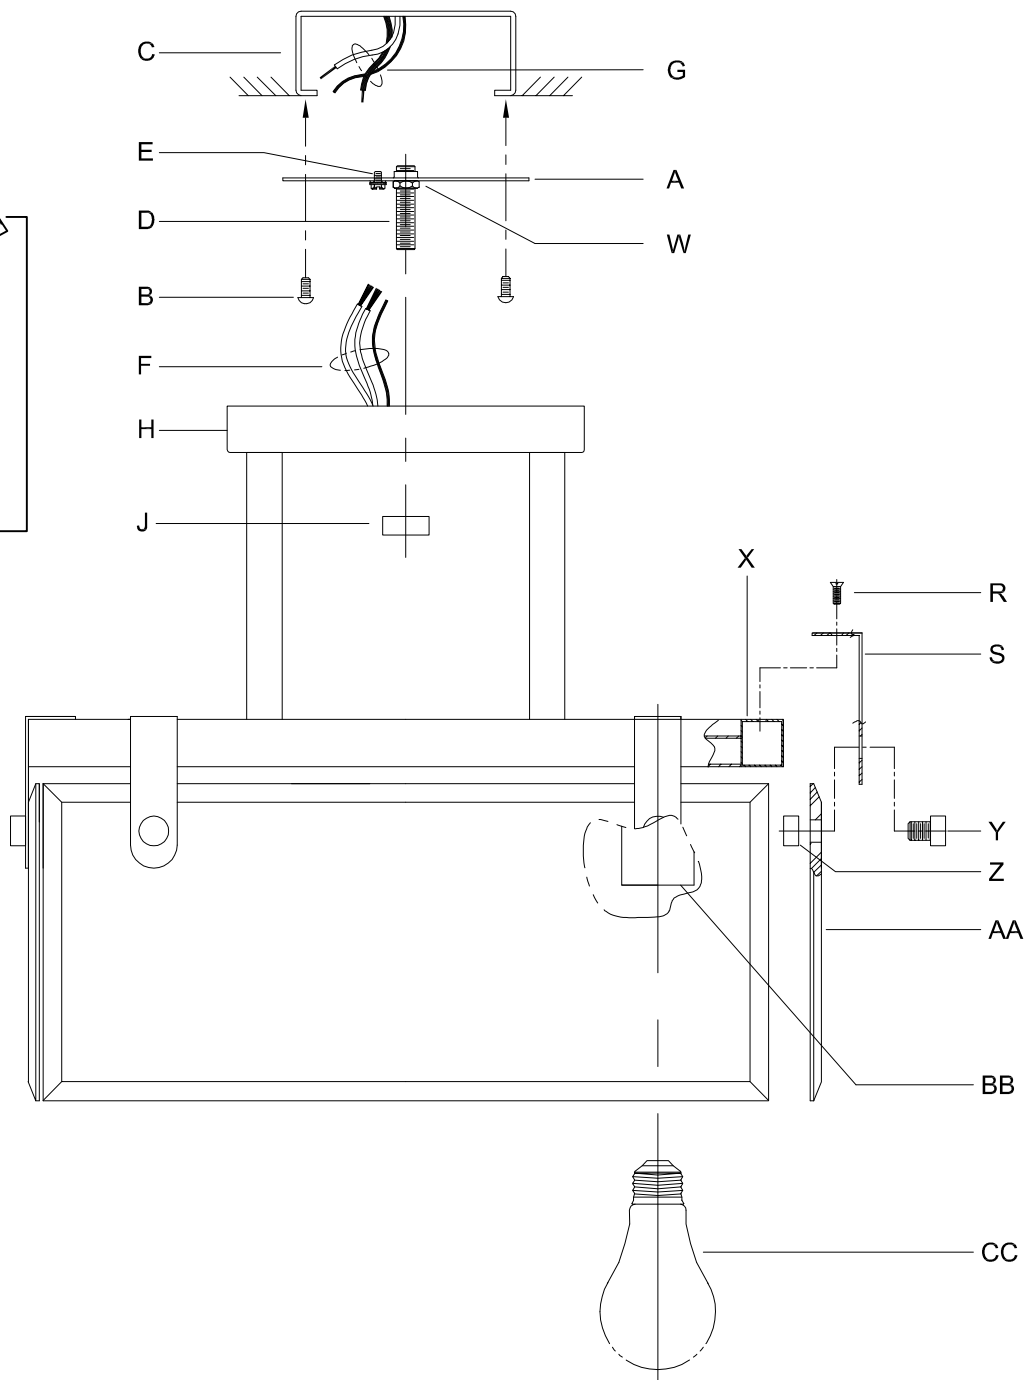

CAUTION - All glass is fragile, use care when handling Glass component(s) and or Lamp(s).

ASSEMBLY STEPS:

MODE D'ASSEMBLAGE:

PASOS PARA ENSAMBLAR:

1. D,E → A
2. B,A → C
3. W → D
4. F → G
5. J,H → D
6. R,S → X
7. Y,S,AA → Z
8. CC → BB

ADJUST HEIGHT WITH "D" SCREW
 W → A (TO LOCK)
 RÉGLEZ LA HAUTEUR AVEC "D"
 W → A (À VERROUILLER)

AJUSTA LA ALTURA CON "D"
 W → A (APRETAR)

B, C, G & CC
 (NOT FURNISHED)
 (NON FOURNIE)
 (NO INCLUIDA)

Instructions d'Assemblage et Installation