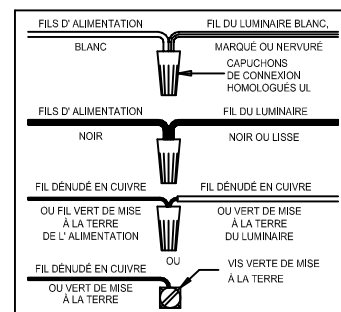

Instructions d'Assemblage et Installation

MISE EN GARDE: Lire les instructions avec soin et couper le courant au disjoncteur central avant de commencer l'installation.

*****
AVERTISSEMENT - S'il y a d'autres mécanismes régulateurs qui s'emploient avec ce dispositif, suivre soigneusement les instructions pour satisfaire aux exigences NEC. Si vous avez des questions, consulter un électricien qualifié.

AVERTISSEMENT - Ce produit contient des composants chimiques qui selon L'état de Californie provoquent un cancer, des infirmités de naissance et (ou) du mal au système reproductif. Il faut laver les mains soigneusement après avoir installé, manipulé, nettoyé, ou autrement touché ce produit.

MISE EN GARDE - Le verre est toujours fragile; maniez le(s) composant(s) et/ou l' (les) ampoule(s) avec prudence.

*****