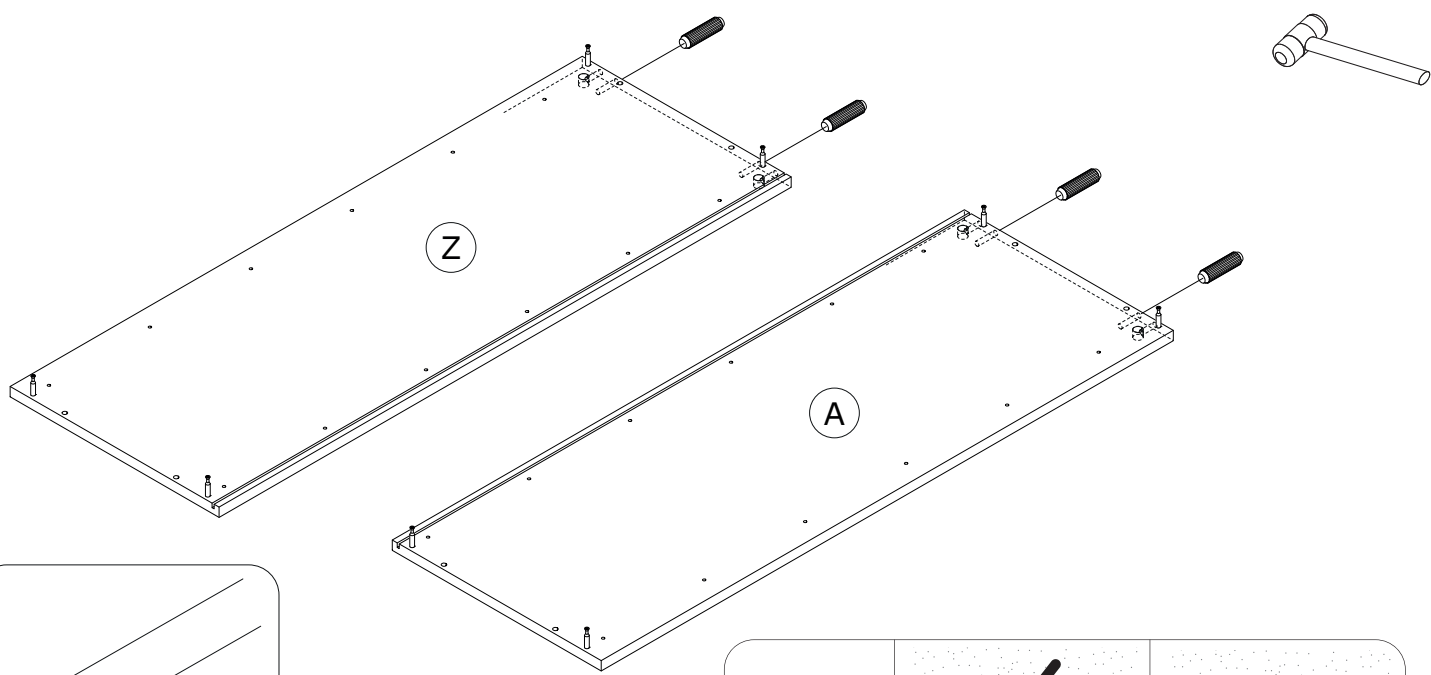

SH3221
616x401x3mm

BOX 2/2

1

2

3

4

5

8x