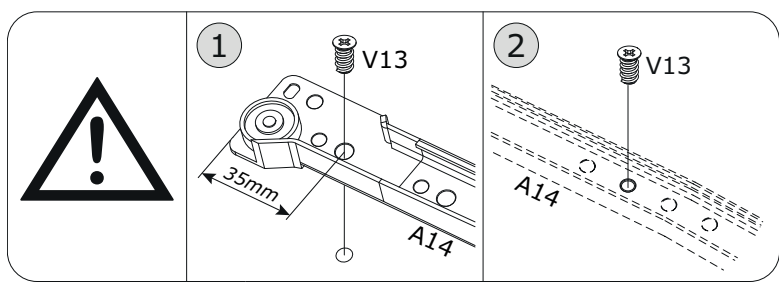

SH3221
616x401x3mm

BOX 2/2

1

2

3

4

5

8x