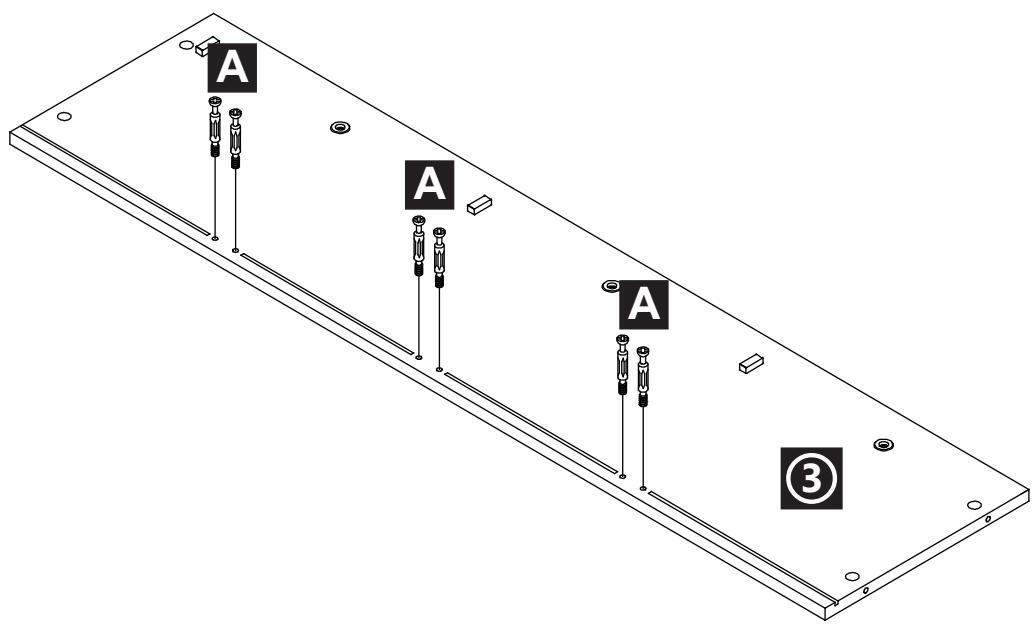

SHOE CABINET

SKU:23DSJ0007

① x1

② x1

③ x1

④ x3

⑤ x4

⑥ x1

⑦ x2

⑧ x2

⑨ x1

⑩ x3

⑪ x3

⑫ x3

⑬ x1

⑭ x1

	A x20 M6*40 +1(spare)		B x20 M15*12 +1(spare)		C x06
	D x06		E x03		F x03
	G x54 M4*14 +1(spare)		H x06		I x01
	J x03		K x04 M6*40 +1(spare)		L x01
	M x04		N x04 M6*30 +1(spare)		O x16

C x3

D x3

A x 6

C x3