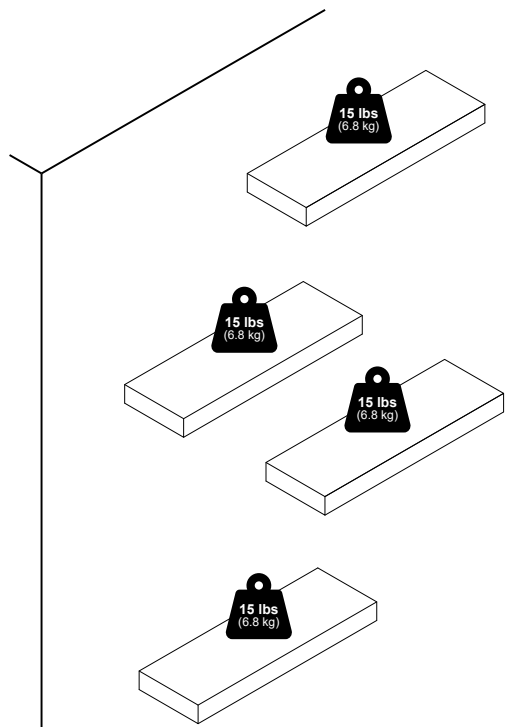

4

**Furinno**<sup>®</sup>  
Fits Space, Fits Budget

**MODEL: 24038**

 [support@furinno.com](mailto:support@furinno.com)

 [www.furinno.com](http://www.furinno.com)

- |                     |                                       |                                       |                                       |
|---------------------|---------------------------------------|---------------------------------------|---------------------------------------|
| <p><b>1</b> x 4</p> | <p><b>2</b> x 16</p> <p>M4 x 25mm</p> | <p><b>3</b> x 16</p> <p>M6 x 32mm</p> | <p><b>4</b> x 16</p> <p>M4 x 32mm</p> |
|---------------------|---------------------------------------|---------------------------------------|---------------------------------------|

2

**1**

**2**

**3**

3