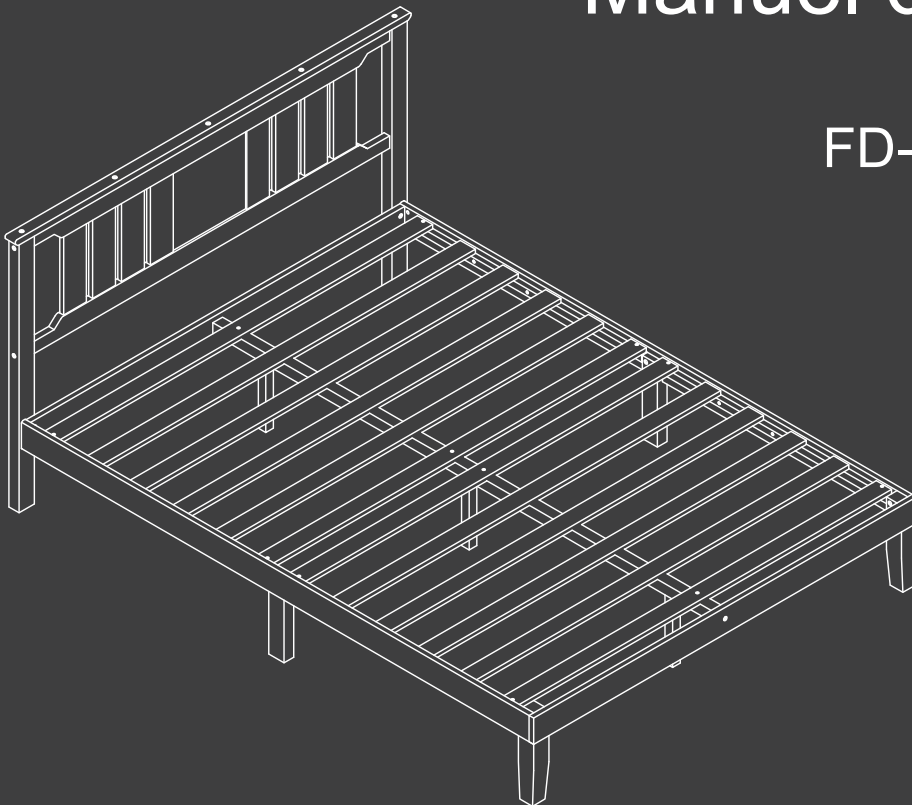

Bed Frame

Instruction Manual

Estructura de cama

Manual de instrucciones

Cadre de Lit

Manuel d'Instruction

FD-BMC18CT-QDBN

 EST 9:00AM--17:00PM