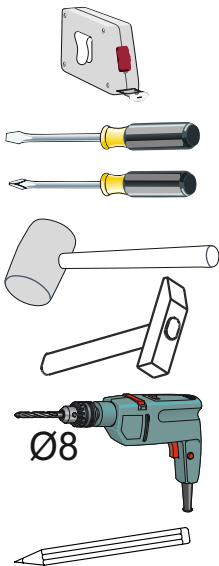

HANGING OPTION (A) STEP 2,3,4,18

STANDING OPTION (B) STEP 17,19,20

1/13

PL Instrukcja montażowa
D Montageanleitung
GB Assembly instructions
SK Návod na montáž
CZ Návod k montáži

Do montażu potrzebne są:
 Für die Montage dieser Type benötigen Sie:
 Na montáž budete potrebovať
 Potřebné k montáži

D Sehr geehrter Kunde, sollte ein Teil fehlen oder beschädigt sein, kreuzen Sie bitte dieses deutlich auf der Montageanleitung an und schicken Sie zu uns ab.

GB Dear customer, Should there be any place missing or damaged, kindly mark this place clearly on the attached assembly instructions and return it to us.