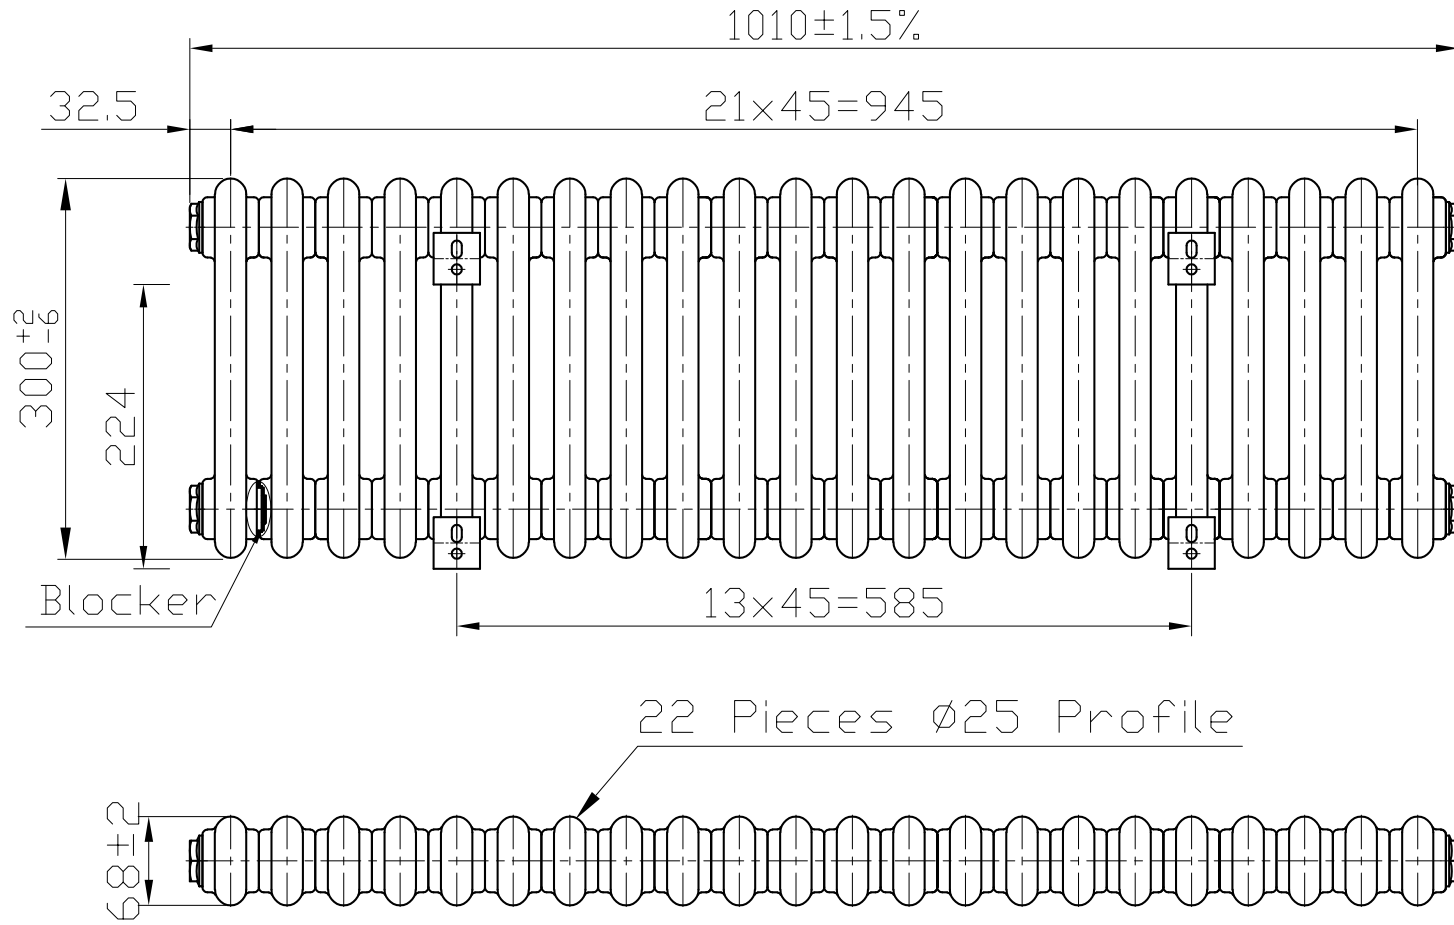

Horizontal 2 Column Radiator - 300 x 1010 mm

Unit: mm