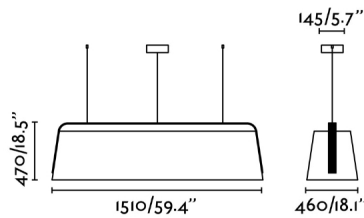

### General characteristics

<b>Fixation</b>	Ceiling
<b>voltage</b>	120V
<b>Hertz</b>	60Hz
<b>Cable length</b>	0.02 ft
<b>Max. Power</b>	15W