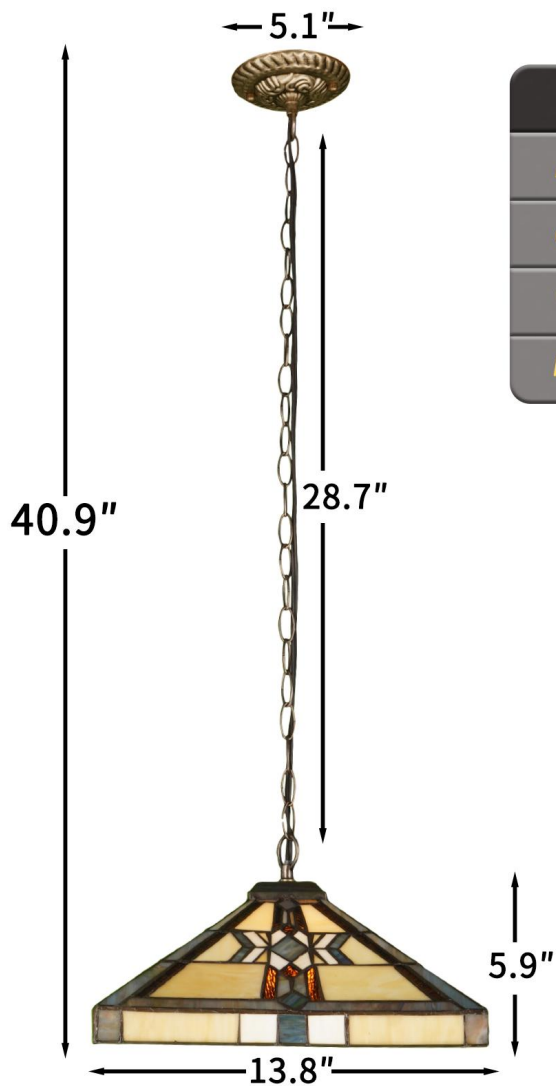

# PRODUCT SIZE

<i>Product information</i>
<i>Material: Glass</i>
<i>Control Method: Wall Control</i>
<i>Weight: 6.5 lbs</i>
<i>Bulb Type: 1×E26 (Bulbs Not Included)</i>