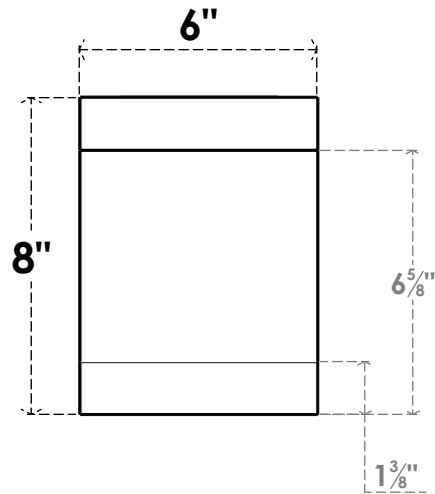

# ITEM NUMBER: RFTURO060X08000X24000X008BUR00RCPR

6"W X 8"H X 24"L TIMBERTHANE ROUGH CEDAR BURLINGTON FAUX WOOD OPEN RAFTER TAIL, 8"L END, PRIMED TAN

**SIDE PROFILE**

**FRONT PROFILE**

**ISOMETRIC**

GENERATED DATE : 03/02/2023