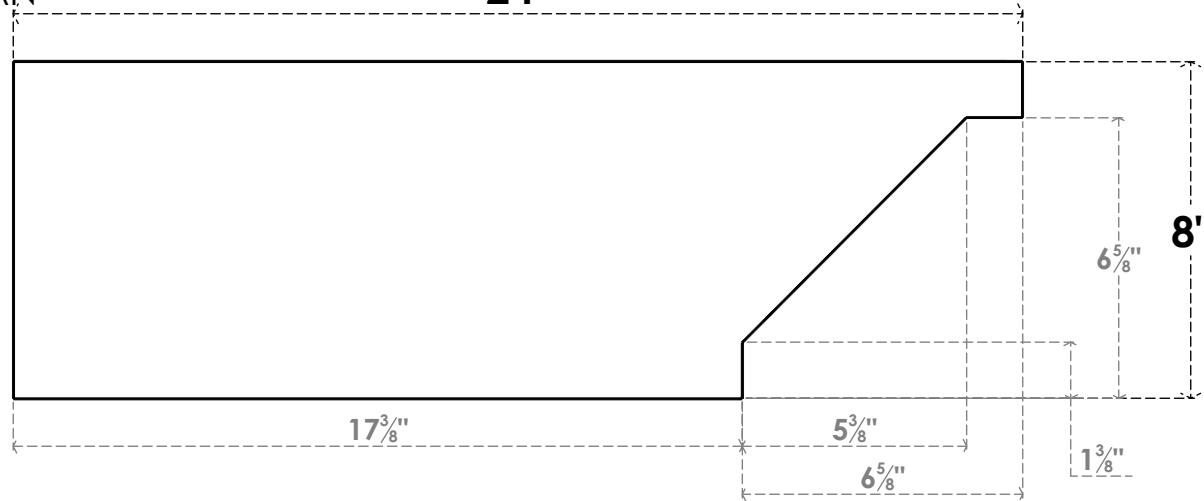

# ITEM NUMBER: RFTURO060X08000X24000X008BUR00RCPR

6"W X 8"H X 24"L TIMBERTHANE ROUGH CEDAR BURLINGTON FAUX WOOD OPEN RAFTER TAIL, 8"L END, PRIMED TAN

**SIDE PROFILE**

**FRONT PROFILE**

**ISOMETRIC**

GENERATED DATE : 03/02/2023