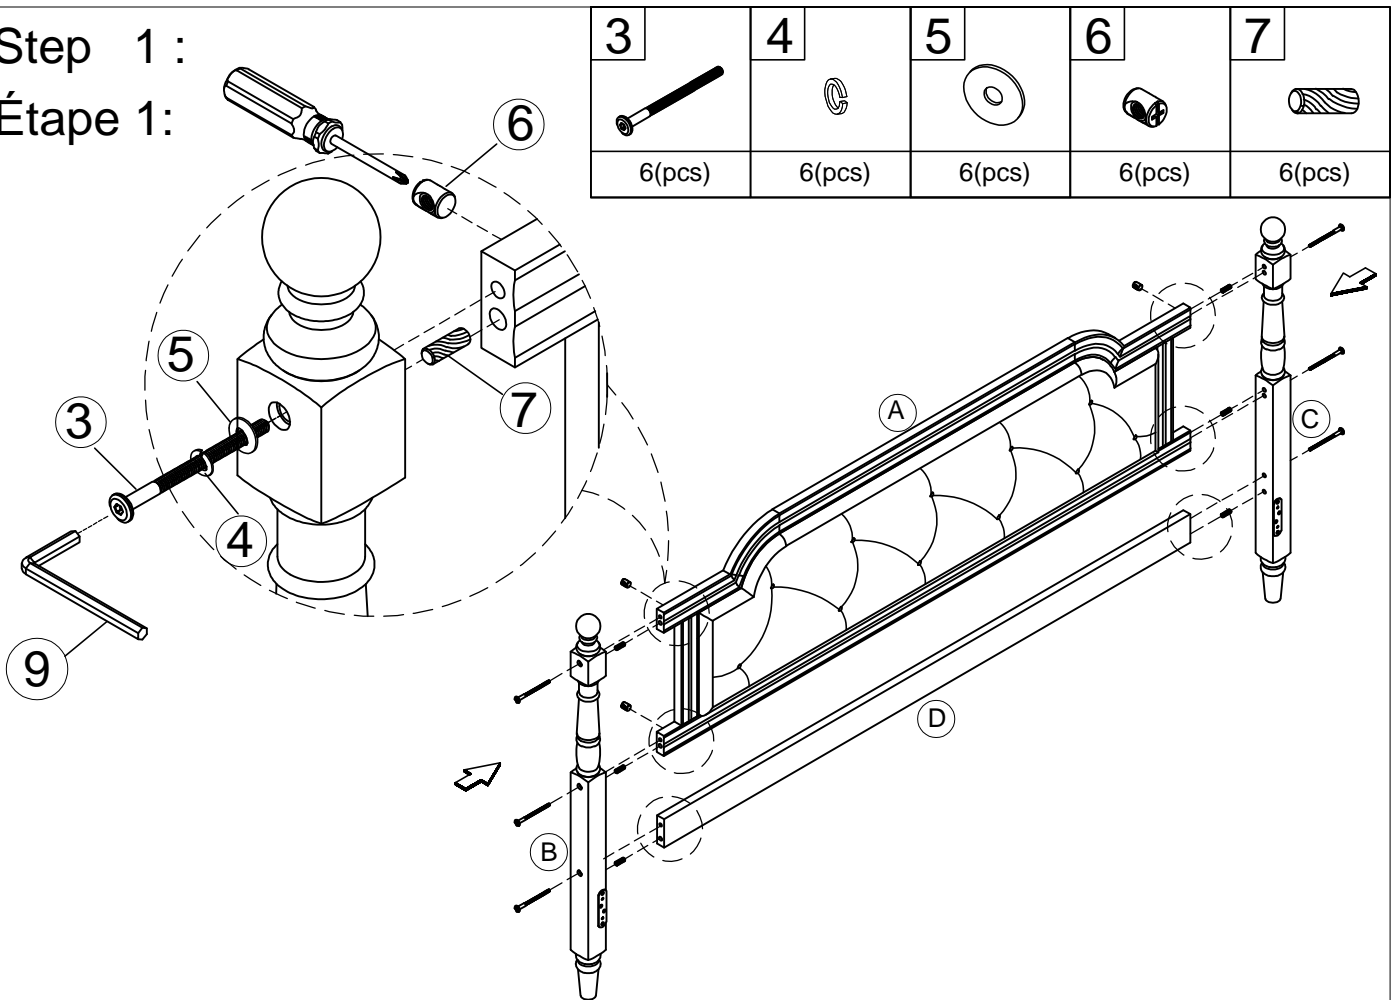

Step 1:

Étape 1: