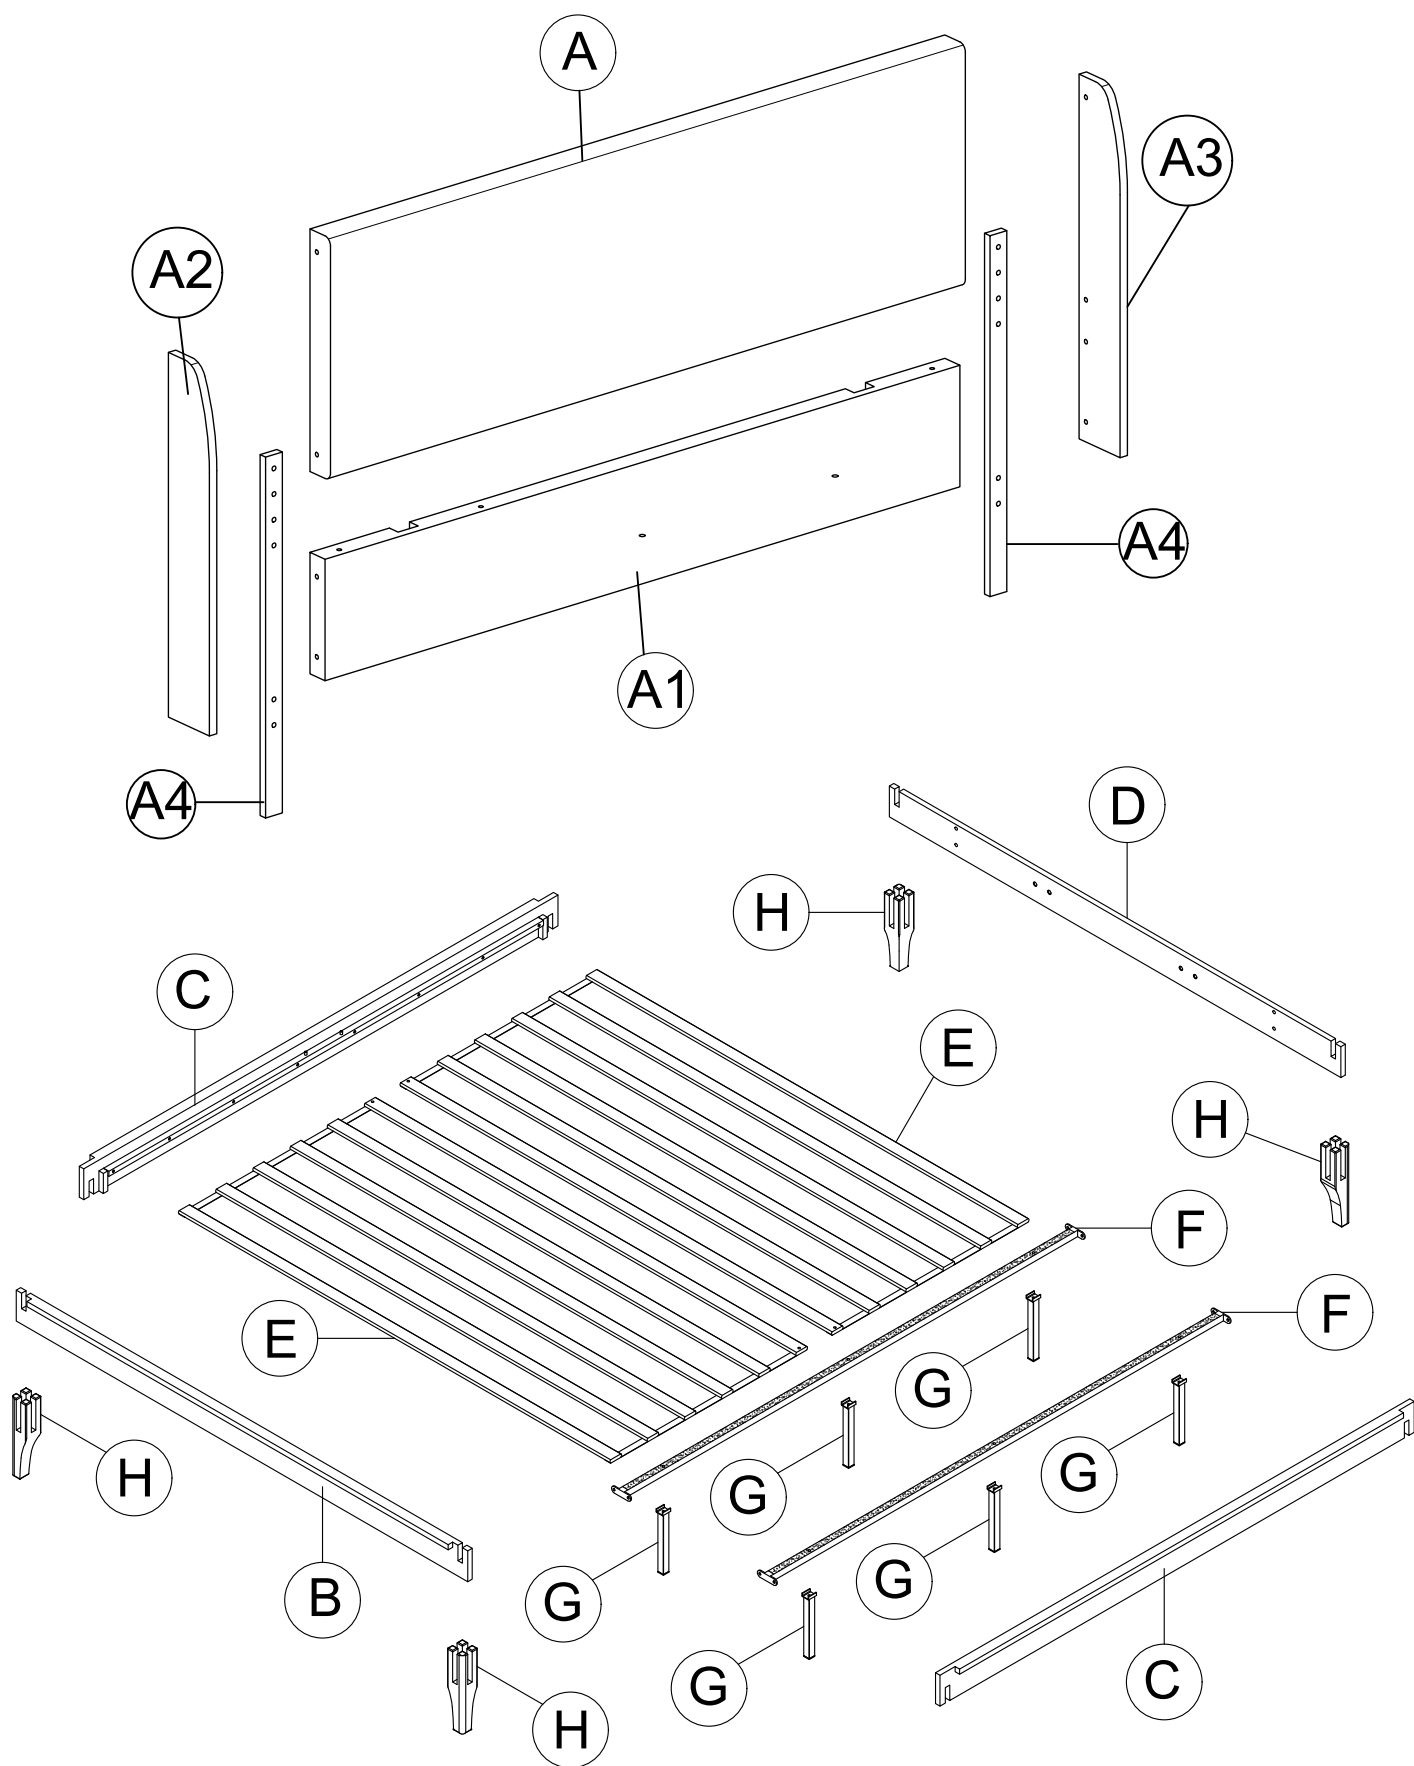

Platform Bed Frame
SKU CODE: (N701P280539)

Cadre de lit à plateforme
SKU NUMBER: (N701P280539)

ASSEMBLY INSTRUCTION INSTRUCTIONS DEMONTAGE

Part List & Hardware List (N701P280539)

Liste des pièces et liste du matériel

<p>A</p>  <p>Headboard-1pc Tête de lit</p>	<p>A1</p>  <p>Headboard-1pc Tête de lit</p>	<p>A2</p>  <p>Left wing-1pc Aile gauche</p>	<p>A3</p>  <p>Right wing-1pc La droite</p>
<p>A4</p>  <p>Wood leg-2pcs Jambe</p>	<p>B</p>  <p>Front panel-1pc Panneau frontal</p>	<p>C</p>  <p>Side rail-2pcs Rail latéral</p>	<p>D</p>  <p>Back panel-1pc Panneau arrière</p>
<p>E</p>  <p>Slats-2pcs Lattes</p>	<p>F</p>  <p>Center bar-2pcs Barre centrale</p>	<p>G</p>  <p>Metal leg-6pcs Jambe métallique</p>	<p>H</p>  <p>Wood leg-4pcs Jambe</p>

Hardware List (N701P280539)

Liste du matériel

<p>1</p>  <p>Bolts (Black / Noir M8x35-8pcs No. 1) (Multicolored / Multicolore M8x35-6pcs No. 01) Boulon</p>	<p>2</p>  <p>Bolts M8x15-8pcs (Multicolored / Multicolore) Boulon</p>	<p>3</p>  <p>Allen key-1pc Clé allen</p>	<p>4</p>  <p>Bolts M8x35 mm-13pcs (Black / Noir) Boulon</p>
--	---	---	---

STEP 1:
Étape 1:

4

5 pcs
(Black / Noir)

STEP 2:
Étape 2:

4

8 pcs
(Black / Noir)

STEP 3:

Étape 3: