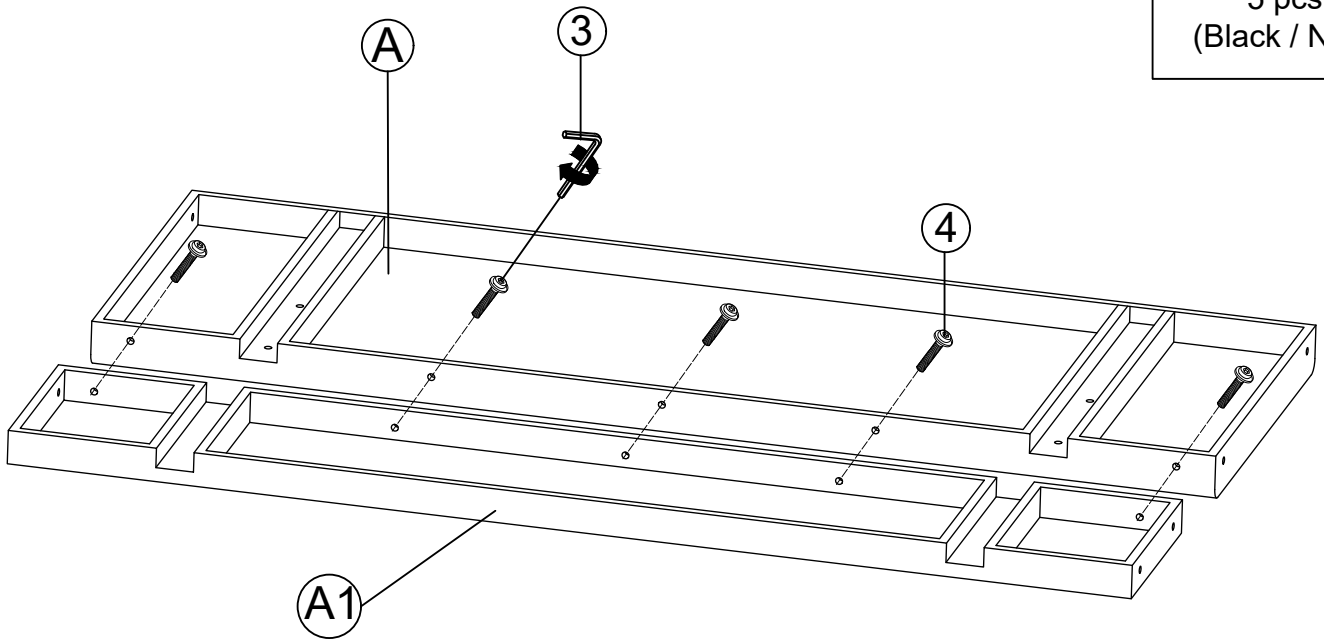

STEP 1:
Étape 1:

4

5 pcs
(Black / Noir)