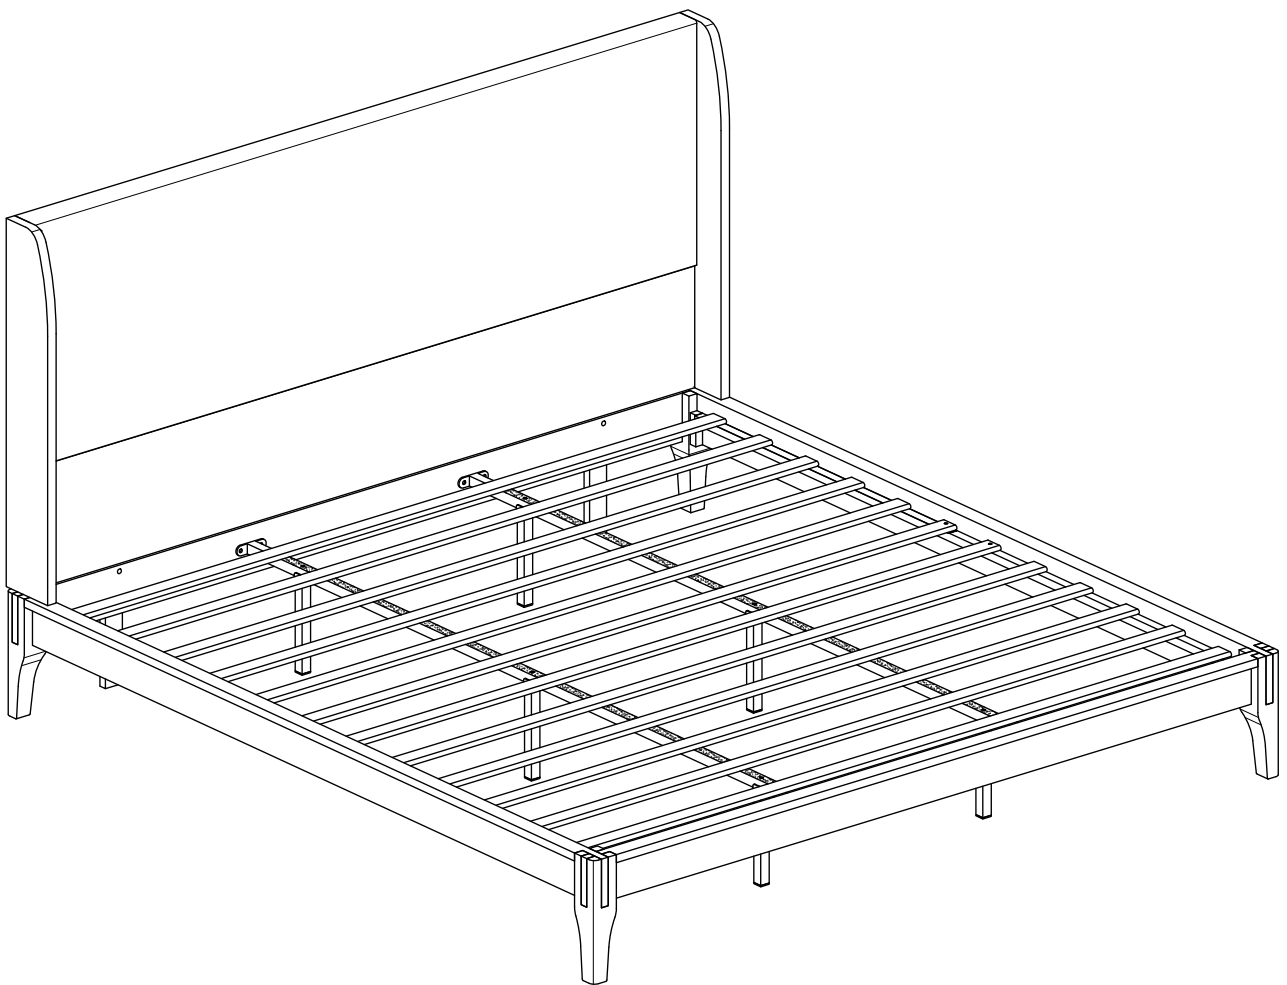

Platform Bed Frame
SKU CODE: (N701P280539)

Cadre de lit à plateforme
SKU NUMBER: (N701P280539)

ASSEMBLY INSTRUCTION INSTRUCTIONS DEMONTAGE

Part List & Hardware List (N701P280539)

Liste des pièces et liste du matériel

<p>A</p>  <p>Headboard-1pc Tête de lit</p>	<p>A1</p>  <p>Headboard-1pc Tête de lit</p>	<p>A2</p>  <p>Left wing-1pc Aile gauche</p>	<p>A3</p>  <p>Right wing-1pc La droite</p>
<p>A4</p>  <p>Wood leg-2pcs Jambe</p>	<p>B</p>  <p>Front panel-1pc Panneau frontal</p>	<p>C</p>  <p>Side rail-2pcs Rail latéral</p>	<p>D</p>  <p>Back panel-1pc Panneau arrière</p>
<p>E</p>  <p>Slats-2pcs Lattes</p>	<p>F</p>  <p>Center bar-2pcs Barre centrale</p>	<p>G</p>  <p>Metal leg-6pcs Jambe métallique</p>	<p>H</p>  <p>Wood leg-4pcs Jambe</p>