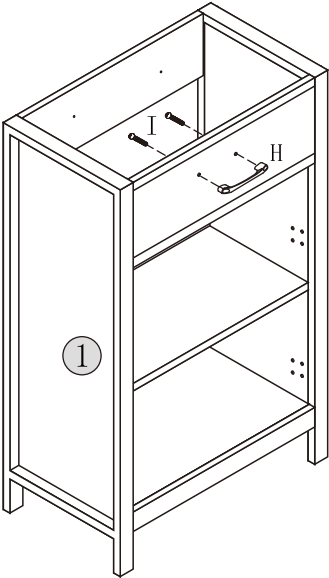

ASSEMBLY DIAGRAM

THKFBV 097
Bathroom Vanity

PARTS LIST

PARTS LIST			
 Qty: 1PC	 Qty: 1PC	 Qty: 1PC	 Qty: 1PC
 Qty: 1PC	 Qty: 1PC	 Qty: 1PC	 Qty: 1PC
 Qty: 1PC	 Qty: 1PC	 Qty: 1PC	

PARTS LIST

HARDWARE LIST				
 6x35mm A 24PCS	 15x10mm B 24PCS	 6x30mm C 14PCS	 3.5x12mm D 24PCS	 E 4PCS
 F 2PCS	 4x35mm G 4PCS	 H 1PC	 4x18mm I 4PCS	 J 2PCS

B  4PCS

C  4PCS

STEP3

HARDWARE LIST

G  2PCS

4x35mm

STEP4

HARDWARE LIST	
B  10PCS	 
C  5PCS	

STEP5

HARDWARE LIST	
B  10PCS	 
C  5PCS	

STEP6

HARDWARE LIST	
I  2PCS	
H  1PC	

STEP7

HARDWARE LIST	
I  2PCS	
J  2PCS	
E  4PCS	
D  8PCS	

STEP8

HARDWARE LIST	
D	16PCS 
	