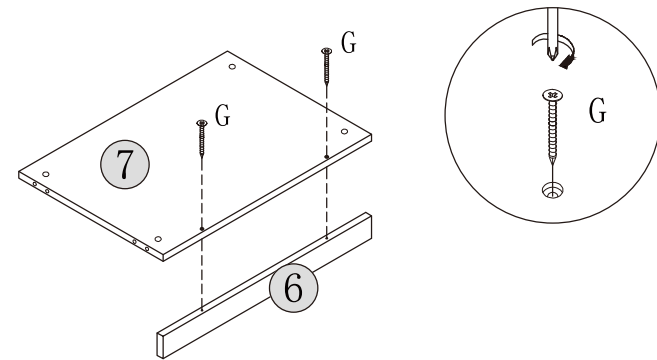

ASSEMBLY DIAGRAM

THKFBV 097
Bathroom Vanity

PARTS LIST

PARTS LIST			
 Qty: 1PC	 Qty: 1PC	 Qty: 1PC	 Qty: 1PC
 Qty: 1PC	 Qty: 1PC	 Qty: 1PC	 Qty: 1PC
 Qty: 1PC	 Qty: 1PC	 Qty: 1PC	

PARTS LIST

HARDWARE LIST				
 6x35mm A 24PCS	 15x10mm B 24PCS	 6x30mm C 14PCS	 3.5x12mm D 24PCS	 E 4PCS
 F 2PCS	 4x35mm G 4PCS	 H 1PC	 4x18mm I 4PCS	 J 2PCS

B  4PCS

C  4PCS

STEP3

HARDWARE LIST

G  2PCS

4x35mm

STEP4

HARDWARE LIST	
B  10PCS	 
C  5PCS	