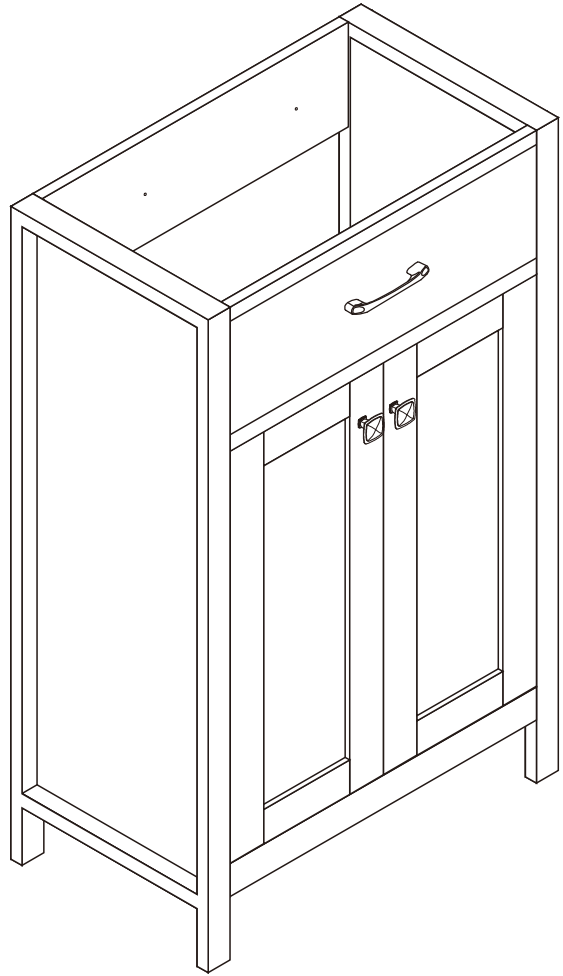

ASSEMBLY DIAGRAM

THKFBV 097
Bathroom Vanity

PARTS LIST

PARTS LIST			
 Qty: 1PC	 Qty: 1PC	 Qty: 1PC	 Qty: 1PC
 Qty: 1PC	 Qty: 1PC	 Qty: 1PC	 Qty: 1PC
 Qty: 1PC	 Qty: 1PC	 Qty: 1PC	

PARTS LIST

HARDWARE LIST				
 6x35mm A 24PCS	 15x10mm B 24PCS	 6x30mm C 14PCS	 3.5x12mm D 24PCS	 E 4PCS
 F 2PCS	 4x35mm G 4PCS	 H 1PC	 4x18mm I 4PCS	 J 2PCS