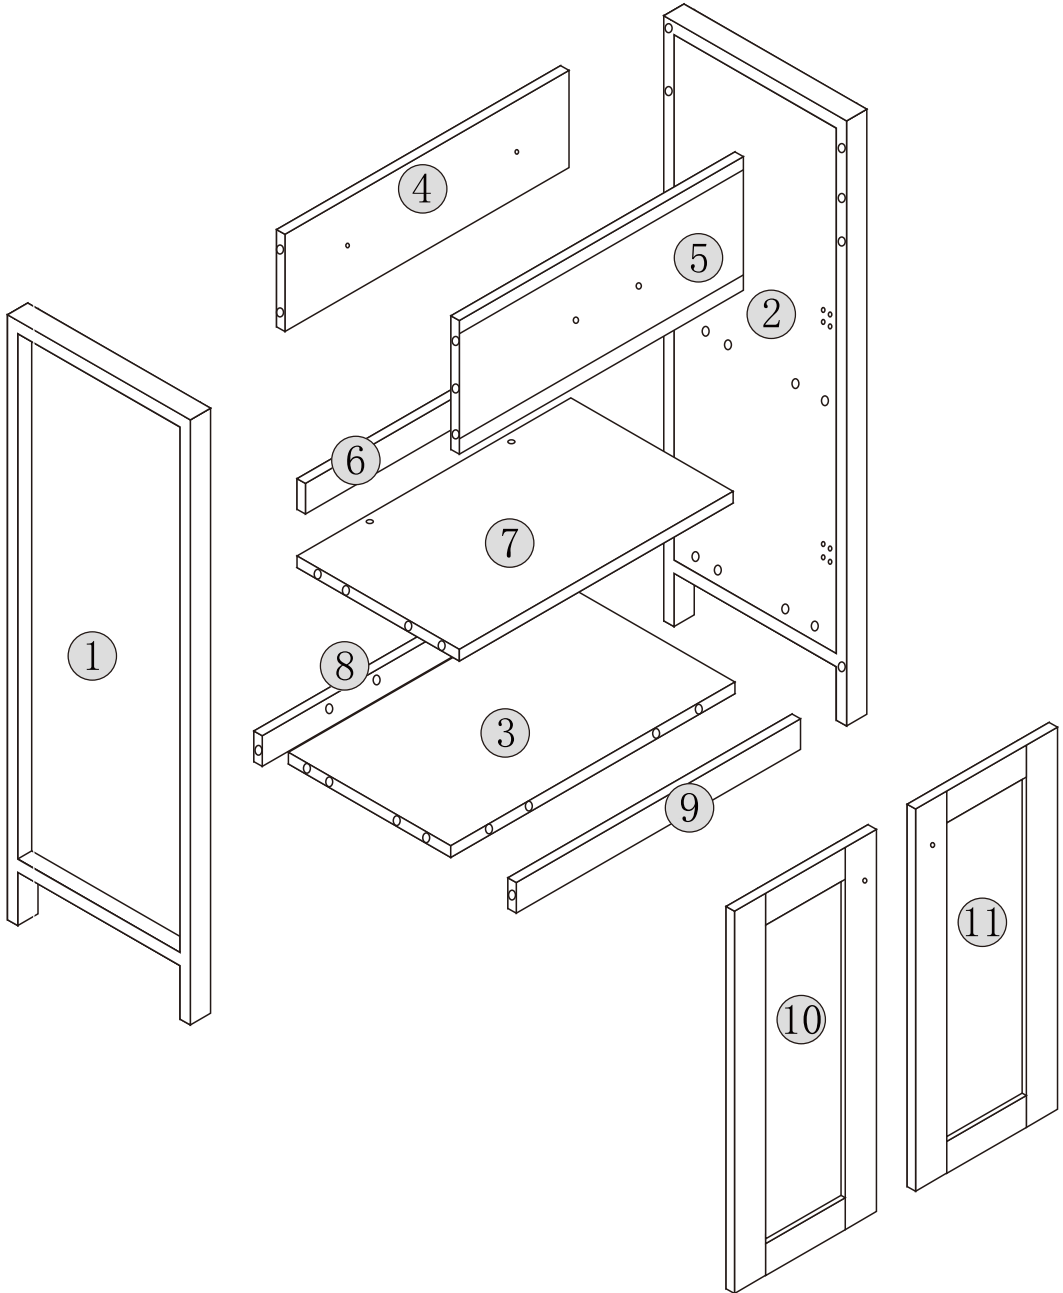

ASSEMBLY DIAGRAM

THKFBV 097
Bathroom Vanity

PARTS LIST

PARTS LIST			
 Qty: 1PC	 Qty: 1PC	 Qty: 1PC	 Qty: 1PC
 Qty: 1PC	 Qty: 1PC	 Qty: 1PC	 Qty: 1PC
 Qty: 1PC	 Qty: 1PC	 Qty: 1PC	

PARTS LIST

HARDWARE LIST				
 6x35mm A 24PCS	 15x10mm B 24PCS	 6x30mm C 14PCS	 3.5x12mm D 24PCS	 E 4PCS
 F 2PCS	 4x35mm G 4PCS	 H 1PC	 4x18mm I 4PCS	 J 2PCS