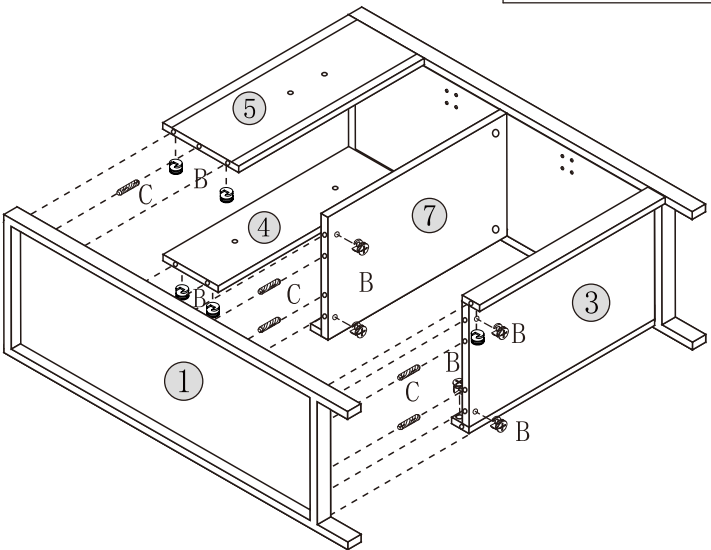

ASSEMBLY DIAGRAM

THKFBV 097
Bathroom Vanity

PARTS LIST

PARTS LIST			
 Qty: 1PC	 Qty: 1PC	 Qty: 1PC	 Qty: 1PC
 Qty: 1PC	 Qty: 1PC	 Qty: 1PC	 Qty: 1PC
 Qty: 1PC	 Qty: 1PC	 Qty: 1PC	

PARTS LIST

HARDWARE LIST				
 6x35mm A 24PCS	 15x10mm B 24PCS	 6x30mm C 14PCS	 3.5x12mm D 24PCS	 E 4PCS
 F 2PCS	 4x35mm G 4PCS	 H 1PC	 4x18mm I 4PCS	 J 2PCS

B  4PCS

C  4PCS

STEP3

HARDWARE LIST

G  2PCS

4x35mm

STEP4

HARDWARE LIST	
B  10PCS	 
C  5PCS	

STEP5

HARDWARE LIST	
B  10PCS	 
C  5PCS	

STEP6

HARDWARE LIST	
I  2PCS	
H  1PC	

STEP7

HARDWARE LIST	
I  2PCS	
J  2PCS	
E  4PCS	
D  8PCS	

STEP8

HARDWARE LIST	
D	16PCS 
	