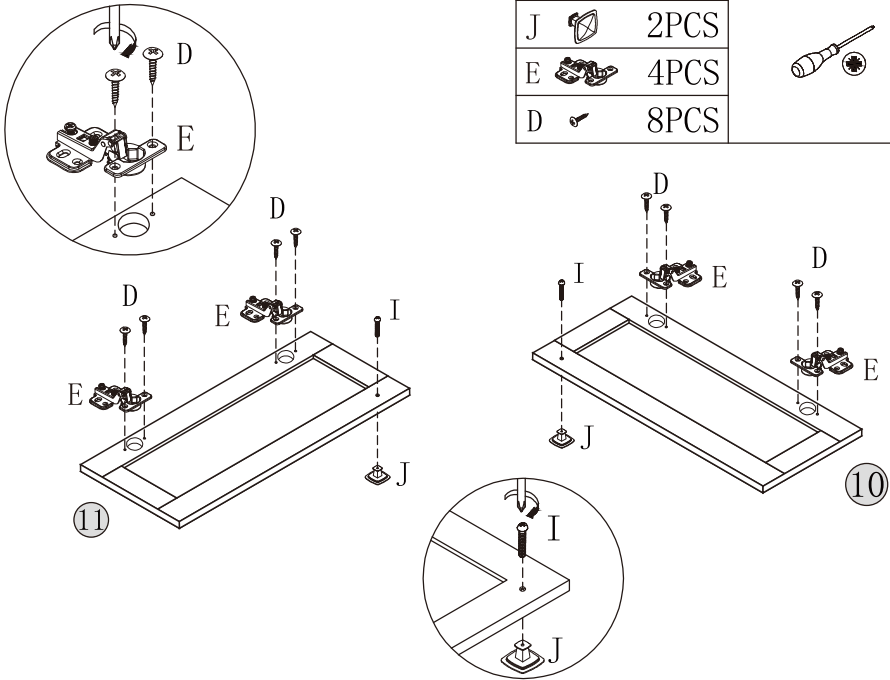

ASSEMBLY DIAGRAM

THKFBV 097
Bathroom Vanity

PARTS LIST

PARTS LIST			
 Qty: 1PC	 Qty: 1PC	 Qty: 1PC	 Qty: 1PC
 Qty: 1PC	 Qty: 1PC	 Qty: 1PC	 Qty: 1PC
 Qty: 1PC	 Qty: 1PC	 Qty: 1PC	

PARTS LIST

HARDWARE LIST				
 6x35mm A 24PCS	 15x10mm B 24PCS	 6x30mm C 14PCS	 3.5x12mm D 24PCS	 E 4PCS
 F 2PCS	 4x35mm G 4PCS	 H 1PC	 4x18mm I 4PCS	 J 2PCS

B  4PCS

C  4PCS

STEP3

HARDWARE LIST

G  2PCS

4x35mm

STEP4

HARDWARE LIST	
B  10PCS	 
C  5PCS	

STEP5

HARDWARE LIST	
B  10PCS	 
C  5PCS	

STEP6

HARDWARE LIST	
I  2PCS	
H  1PC	

STEP7

HARDWARE LIST	
I  2PCS	
J  2PCS	
E  4PCS	
D  8PCS	

STEP8

HARDWARE LIST	
D	16PCS 
	