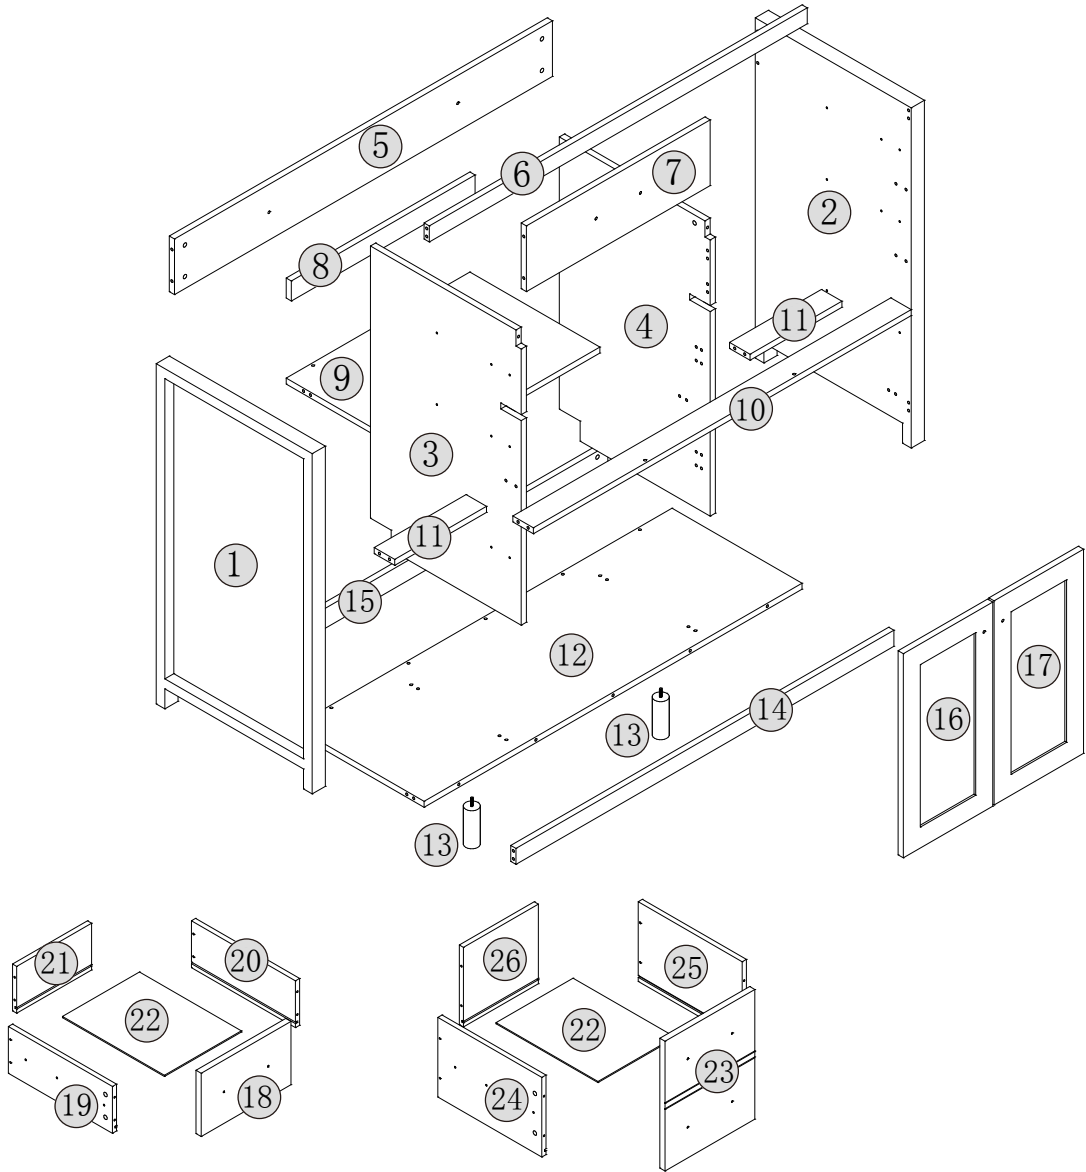

ASSEMBLY DIAGRAM

THKFBV162  
Bathroom Vanity

x4

x2

# PARTS LIST

PARTS LIST			
<p>①</p>  <p>Qty: 1PC</p>	<p>②</p>  <p>Qty: 1PC</p>	<p>③</p>  <p>Qty: 1PC</p>	<p>④</p>  <p>Qty: 1PC</p>
<p>⑤</p>  <p>Qty: 1PC</p>	<p>⑥</p>  <p>Qty: 1PC</p>	<p>⑦</p>  <p>Qty: 1PC</p>	<p>⑧</p>  <p>Qty: 1PC</p>
<p>⑨</p>  <p>Qty: 1PC</p>	<p>⑩</p>  <p>Qty: 1PC</p>	<p>⑪</p>  <p>Qty: 2PCS</p>	<p>⑫</p>  <p>Qty: 1PC</p>
<p>⑬</p>  <p>Qty: 2PCS</p>	<p>⑭</p>  <p>Qty: 1PC</p>	<p>⑮</p>  <p>Qty: 1PC</p>	<p>⑯</p>  <p>Qty: 1PC</p>