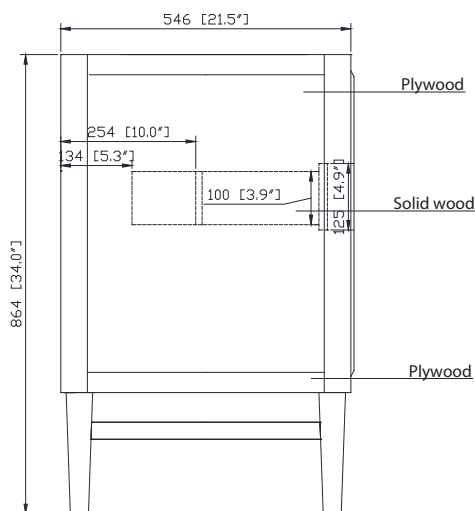

## Nominal Dimension / Dimension Nominale

- 24W x 21.5D x 34H inches | 610 x 546 x 864 mm

## Caractéristiques

- Cadre en bois de bouleau massif
- Panneau de contreplaqué
- 2 portes à fermeture douce
- 1 tiroir avec séparateurs
- Quincaillerie au finior mat / argent
- Patins réglables en hauteur

Front / Devant

Back / Derrière

Side / Côté

Top / Haut