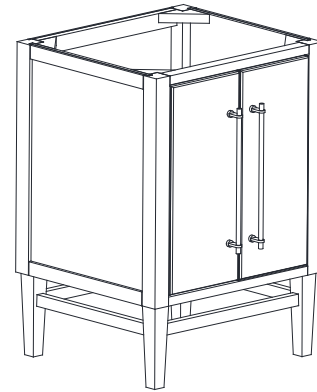

## Features

- Solid birch wood frame
- Plywood panels
- 2 soft-close doors
- 1 pull out drawer with dividers
- Matte gold / silver hardware
- Adjustable height levelers

## Nominal Dimension / Dimension Nominale

- 24W x 21.5D x 34H inches | 610 x 546 x 864 mm

## Caractéristiques

- Cadre en bois de bouleau massif
- Panneau de contreplaqué
- 2 portes à fermeture douce
- 1 tiroir avec séparateurs
- Quincaillerie au finior mat / argent
- Patins réglables en hauteur