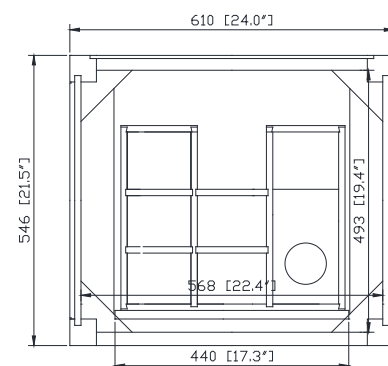

Features

- Solid birch wood frame
- Plywood panels
- 2 soft-close doors
- 1 pull out drawer with dividers
- Matte gold / silver hardware
- Adjustable height levelers

Colors / Couleurs

- Black gold or silver/ Or noir ou argent
- White gold or silver/ Or blanc ou argent
- Navy blue gold or silver/ Or bleu marine ou argent

Nominal Dimension / Dimension Nominale

- 24W x 21.5D x 34H inches | 610 x 546 x 864 mm

Product Diagrams / Diagrammes Produit

Caractéristiques

- Cadre en bois de bouleau massif
- Panneau de contreplaqué
- 2 portes à fermeture douce
- 1 tiroir avec séparateurs
- Quincaillerie au finior mat / argent
- Patins réglables en hauteur

Top / Haut