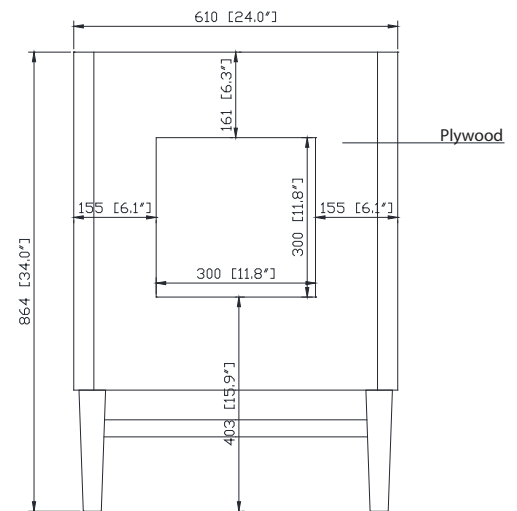

Back / Derrière