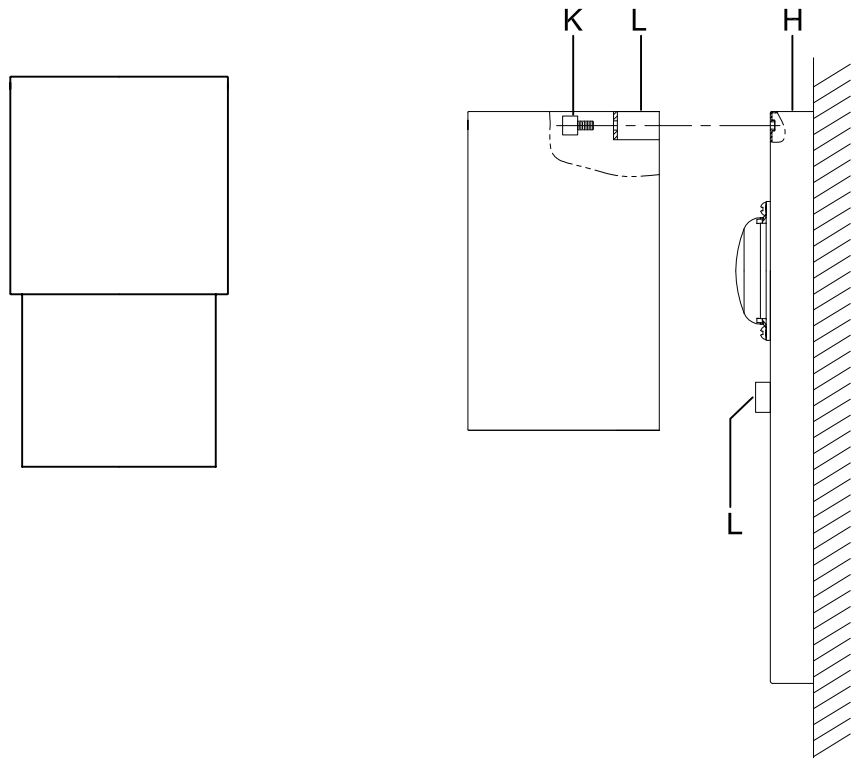

CAUTION - All glass is fragile, use care when handling Glass component(s) and or Lamp(s).

CANOPY MOUNTING & WIRE CONNECTION ASSEMBLY STEPS:

1. D,E → A
2. L → D
3. B,A → C
4. F → G
5. H,J → D

ADJUST HEIGHT WITH "D"	
L	→ A (TO LOCK)
AJUSTA LA ALTURA CON "D"	
L	→ A (APRETAR)
RÉGLEZ LA HAUTEUR AVEC "D"	
L	→ A (À VERROUILLER)

FIXTURE ASSEMBLY STEPS:

1. K,L → H

B, C & G
(NOT FURNISHED)
(NO INCLUIDA)
(NON FOURNIE)

Instructions d'Assemblage et Installation

MISE EN GARDE: Lire les instructions avec soin et couper le courant au disjoncteur central avant de commencer l'installation.