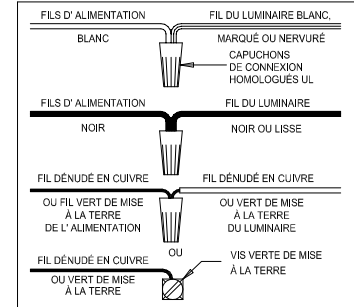

Instructions d'Assemblage et Installation

MISE EN GARDE: Lire les instructions avec soin et couper le courant au disjoncteur central avant de commencer l'installation.

*****

AVERTISSEMENT - S'il y a d'autres mécanismes régulateurs qui s'emploient avec ce dispositif, suivre soigneusement les instructions pour satisfaire aux exigences NEC. Si vous avez des questions, consulter un électricien qualifié.

AVERTISSEMENT - Ce produit contient des composants chimiques qui selon L'état de Californie provoquent un cancer, des infirmités de naissance et (ou) du mal au système reproductif. Il faut laver les mains soigneusement après avoir installé, manipulé, nettoyé, ou autrement touché ce produit.

MISE EN GARDE - Le verre est toujours fragile; maniez le(s) composant(s) et/ou l' (les) ampoule(s) avec prudence.

*****