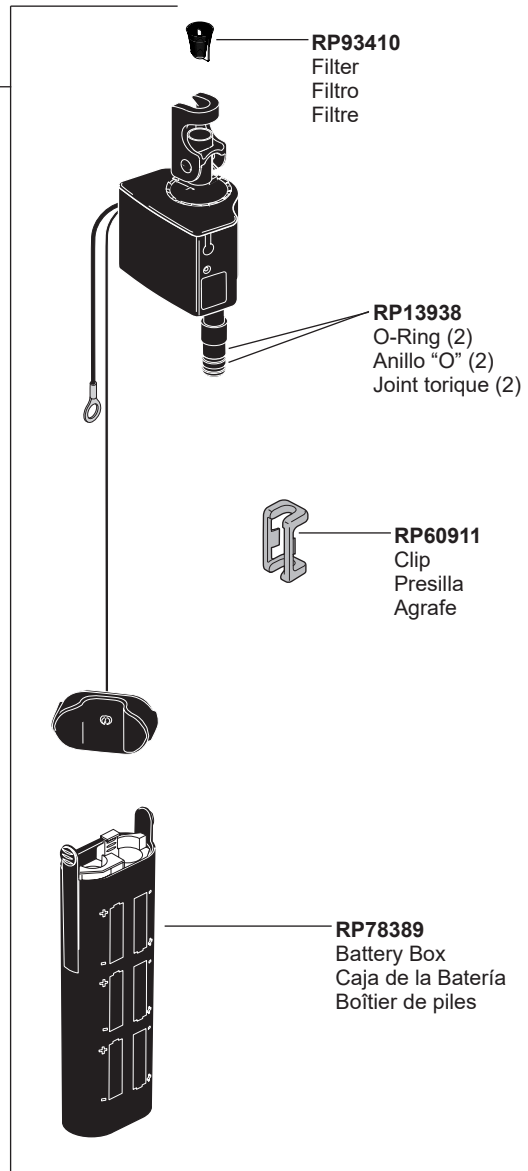

Models/Modelos/Modèles

545T-▲-DST

Series/Series/Seria

Bonacci®

▲Specify Finish / Especificque el Acabado / Précisez le Fini

EP74857
Solenoid Assembly
Ensamble de Solenoide
Électrovanne

EP102157
9 Volt Power Supply
(Accessory Order Only)
Fuente de alimentación de 9 voltios
(Orden de accesorios solamente)
Alimentation électrique 9 volts
(L'accessoire seulement)

RP53468
Check Valves
Válvulas Checadoras
Clapets de non-retour

Other useful accessories that may be purchased separately.
Otros accesorios útiles que se pueden comprar por separado.
Autres accessoires utiles pouvant être achetés séparément.

RP63263
Adapters
3/8"-24 UNEF to 1/2"-20 UN &
3/8"-24 UNEF to 1/2"-14 NPSM
Adaptadors
3/8"-24 UNEF a 1/2"-20 UN &
3/8"-24 UNEF a 1/2"-14 NPSM
Adaptateurs
3/8 po-24 UNEF à 1/2 po-20 UN et
3/8 po-24 UNEF à 1/2 po-14 NPSM