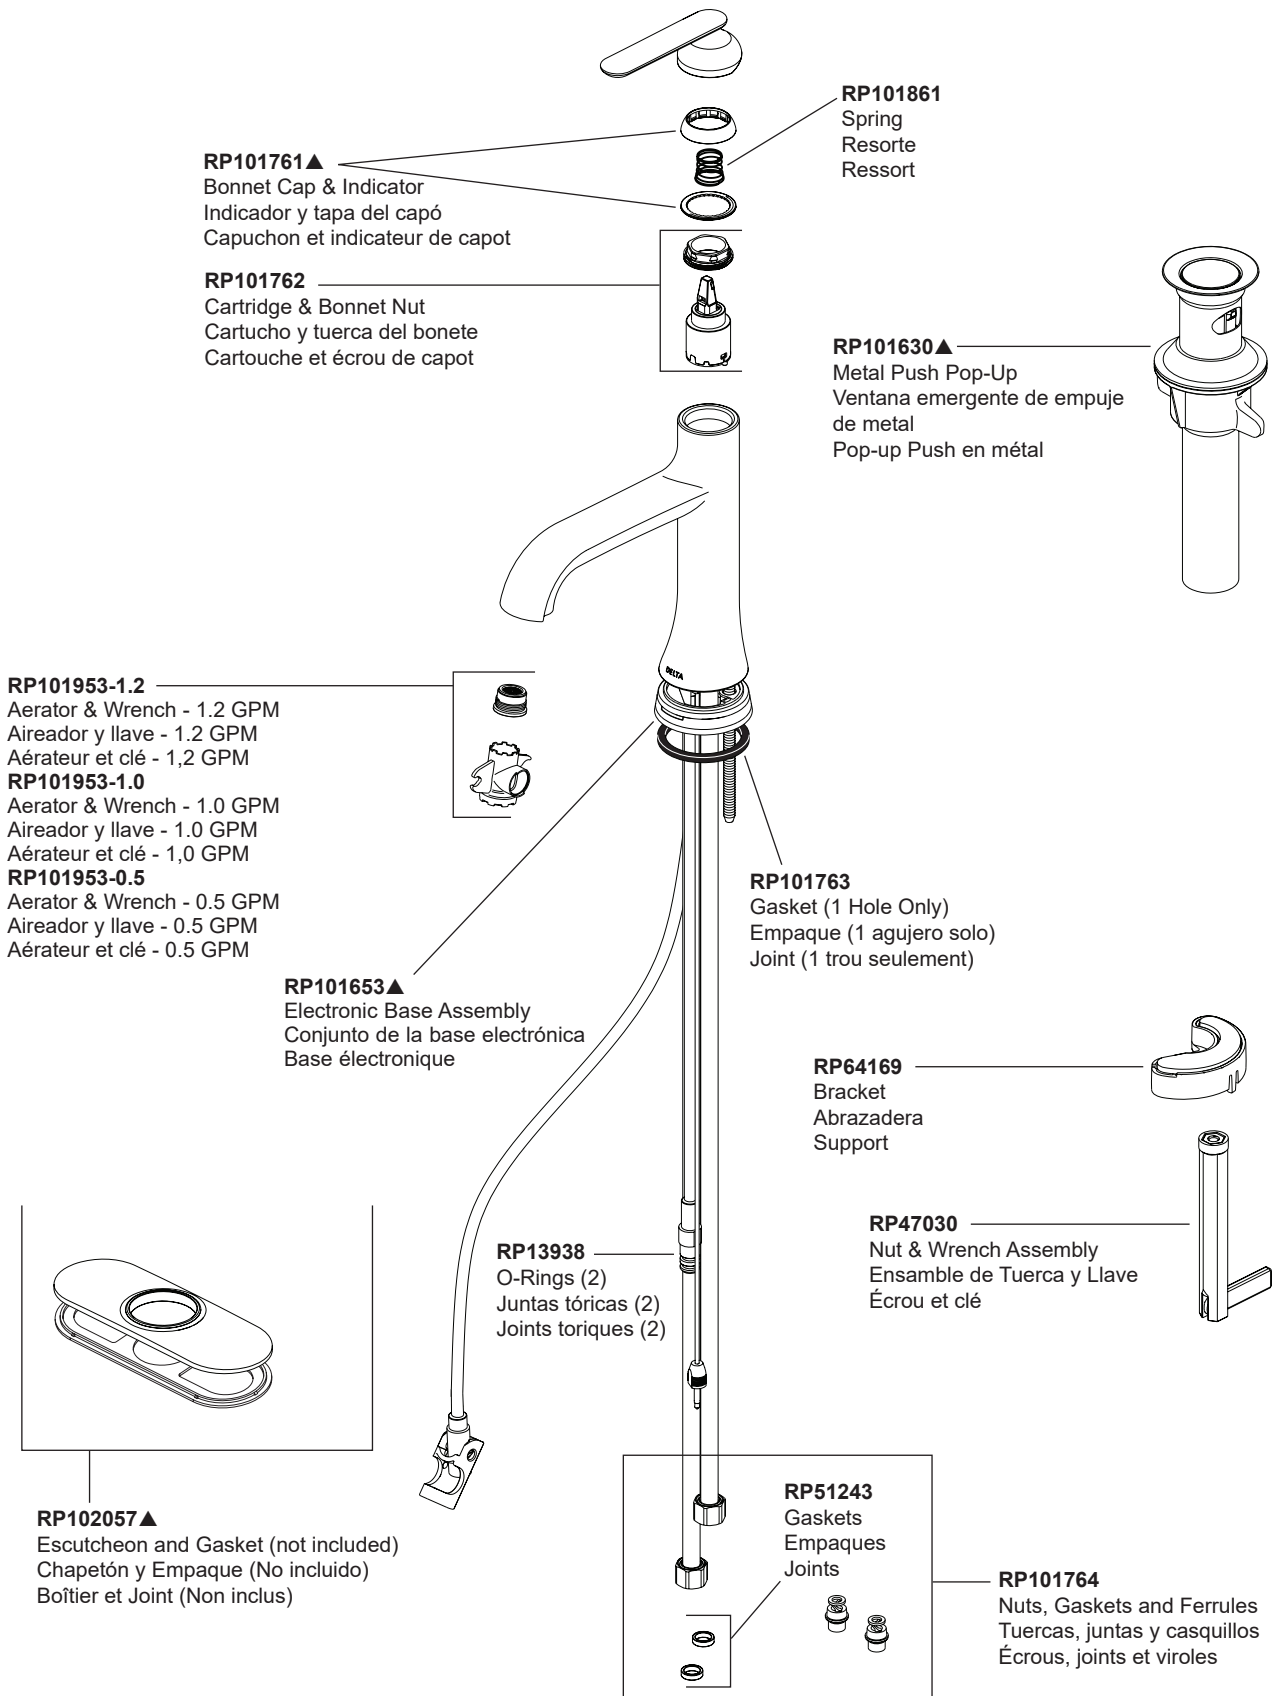

Models/Modelos/Modèles

545T-▲-DST

Series/Series/Seria

Bonacci®

▲Specify Finish / Especificque el Acabado / Précisez le Fini

EP74857
Solenoid Assembly
Ensamble de Solenoide
Électrovanne

EP102157
9 Volt Power Supply
(Accessory Order Only)
Fuente de alimentación de 9 voltios
(Orden de accesorios solamente)
Alimentation électrique 9 volts
(L'accessoire seulement)

RP53468
Check Valves
Válvulas Checadoras
Clapets de non-retour

Other useful accessories that may be purchased separately.
Otros accesorios útiles que se pueden comprar por separado.
Autres accessoires utiles pouvant être achetés séparément.

RP63263
Adapters
3/8"-24 UNEF to 1/2"-20 UN &
3/8"-24 UNEF to 1/2"-14 NPSM
Adaptadors
3/8"-24 UNEF a 1/2"-20 UN &
3/8"-24 UNEF a 1/2"-14 NPSM
Adaptateurs
3/8 po-24 UNEF à 1/2 po-20 UN et
3/8 po-24 UNEF à 1/2 po-14 NPSM

RP63264
Adapters (10) 3/8"-24 UNEF to 1/2"-20 UN
Adaptadors (10) 3/8"-24 UNEF a 1/2"-20 UN
Adaptateurs (10) 3/8 po-24 UNEF à 1/2 po-20 UN

RP63265
Adapters (10) 3/8"-24 UNEF to 1/2"-14 NPSM
Adaptadors (10) 3/8"-24 UNEF a 1/2"-14 NPSM
Adaptateurs (10) 3/8 po-24 UNEF à 1/2 po-14 NPSM