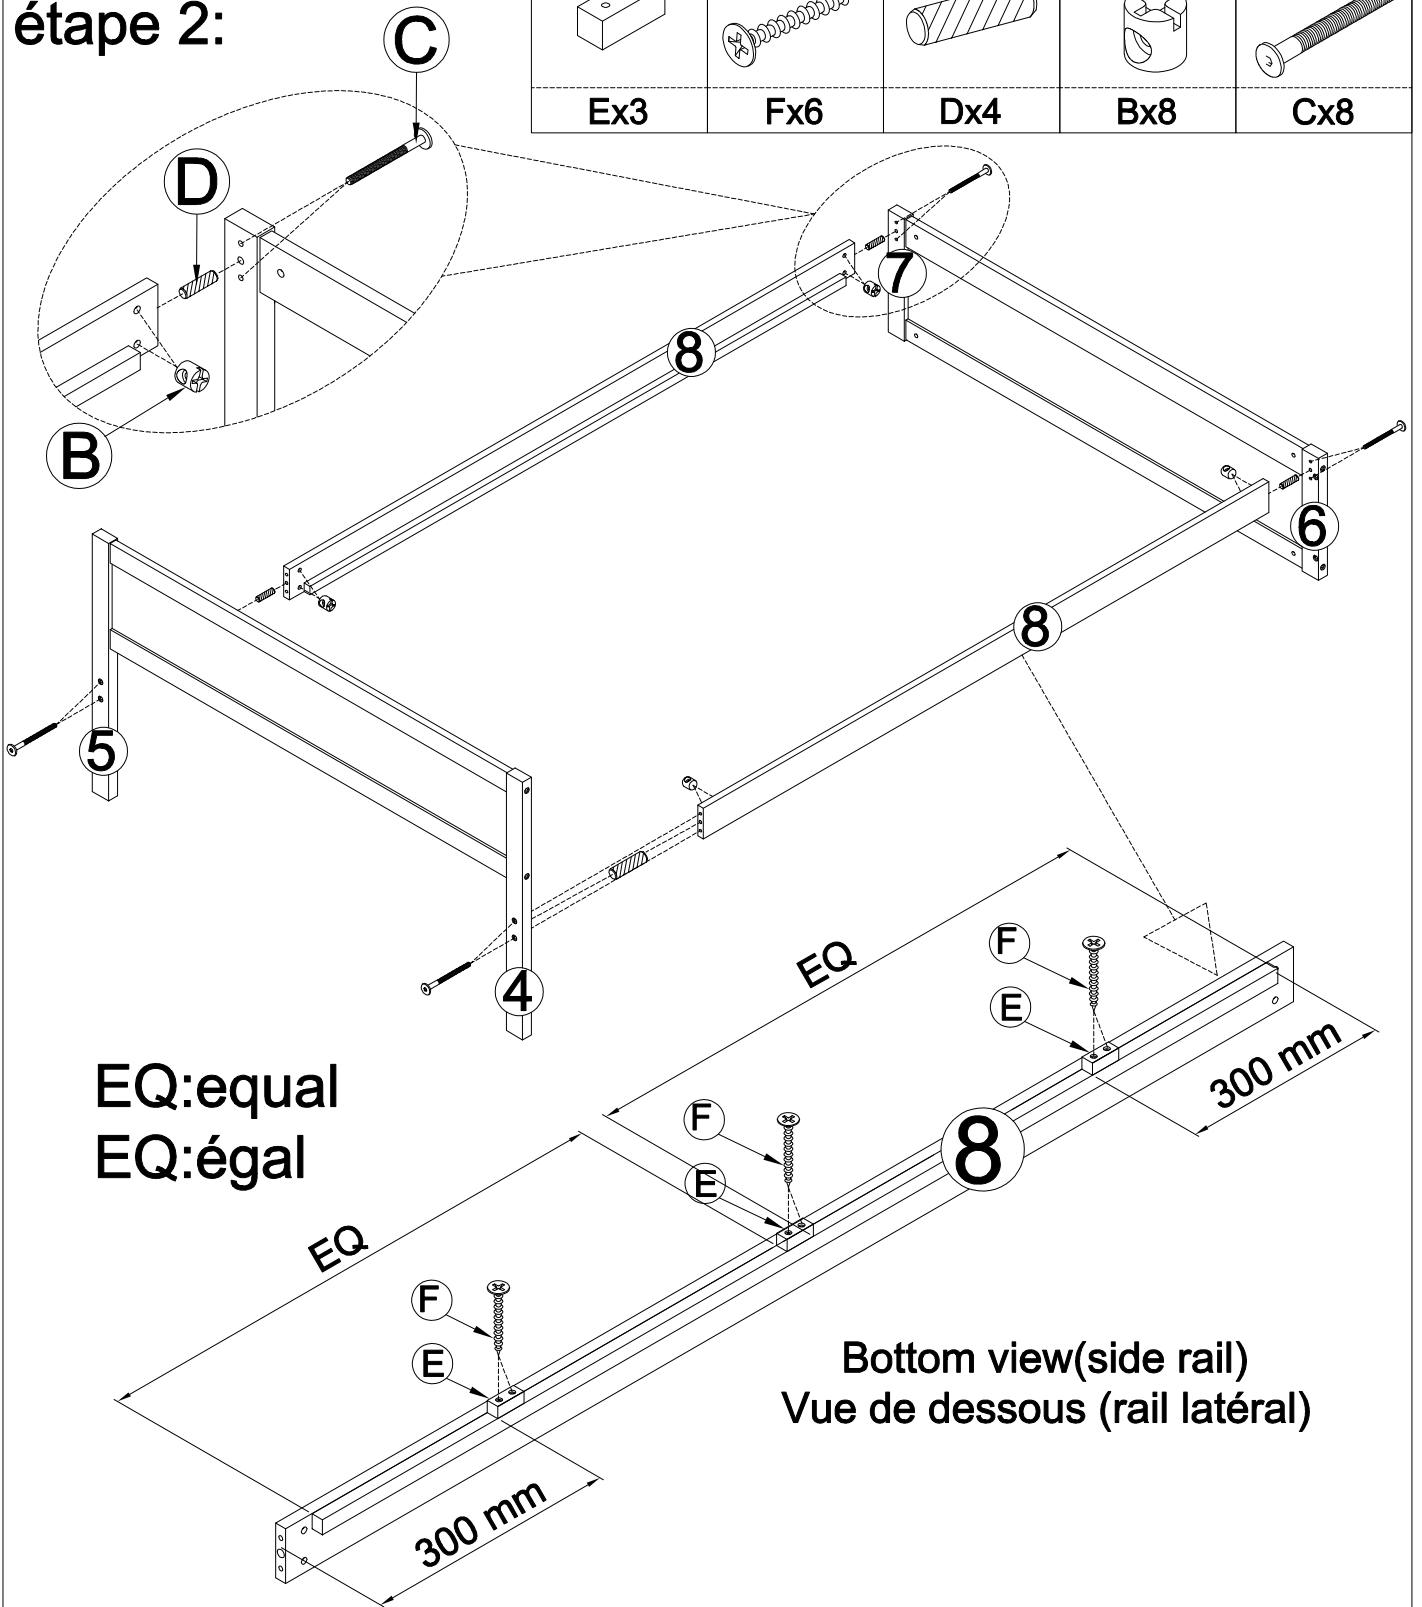

Hardware List (Box 2)

Liste du matériel (Box 2)

<p>A</p>  <p>Bolt Ø6x90 mm -8 pcs Boulon Ø6x90 mm -8 pièces</p>	<p>B</p>  <p>Ø6 x 13 mm -54 pcs Ø6 x 13 mm -54 pièces</p>	<p>C</p>  <p>Bolt Ø6x70 mm -8 pcs Boulon Ø6x70 mm -8 pièces</p>
<p>D</p>  <p>Wood dowel Ø10 x 40 mm-4 pcs Cheville en bois Ø10 x 40 mm-4 pièces</p>	<p>E</p>  <p>Stop Drawer-3 pcs Butée de tiroir - 3 pièces</p>	<p>F</p>  <p>Screws Ø4 x 30 mm-47 pcs Vis Ø4 x 30 mm-47 pièces</p>
<p>G</p>  <p>Bolt Ø6x50 mm -19 pcs Boulon Ø6x50 mm -19 pièces</p>	<p>H</p>  <p>Bolt Ø6x30 mm -6 pcs Boulon Ø6x30 mm -6 pièces</p>	<p>K</p>  <p>Bolt Ø6x60 mm -22 pcs Boulon Ø6x60 mm -22 pièces</p>
<p>L</p>  <p>Screws Ø4 x 15 mm-50 pcs Vis Ø4 x 15 mm-50 pièces</p>	<p>M</p>  <p>Screws Ø3.5 x 12 mm-18 pcs Vis Ø3.5 x 12 mm-18 pièces</p>	<p>N</p>  <p>Steel Bracks-9 pcs Supports en acier - 9 pièces</p>
<p>P</p>  <p>Screws Ø6x80 mm -4 pcs Vis Ø6x80 mm -4 pièces</p>	<p>Q</p>  <p>Screws Ø6x50 mm -4 pcs Vis Ø6x50 mm -4 pièces</p>	<p>R</p>  <p>Wood dowel Ø6 x 25 mm-8 pcs Cheville en bois Ø6 x 25 mm-8 pièces</p>
<p>T</p>  <p>Wheels (H=28mm)-8 pcs Roues (H=28mm)-8 pièces</p>	<p>W</p>  <p>Allen Key-1 pc Clé Allen-1 pièce</p>	

Assembly Tools Required (Not Included)
Outils d'assemblage requis (non inclus)

STEP 1:
étape 1:

$\text{Ø}6 \times 13 \text{ mm}$	$\text{Ø}6 \times 90 \text{ mm}$
	
Bx8	Ax8

STEP 2:
étape 2:

	$\varnothing 4 \times 30$ mm 	$\varnothing 10 \times 40$ mm 	$\varnothing 6 \times 13$ mm 	$\varnothing 6 \times 70$ mm 
Ex3	Fx6	Dx4	Bx8	Cx8

STEP 3-1:
étape 3-1:

Ø6x50mm

Gx8
Ø6x13 mm

Bx8

Ø6x13 mm	Ø6x50mm
	
Bx2	Gx2

STEP 3-2:
étape 3-2:

STEP 3-3:
étape 3-3:

STEP 3-4:
étape 3-4: