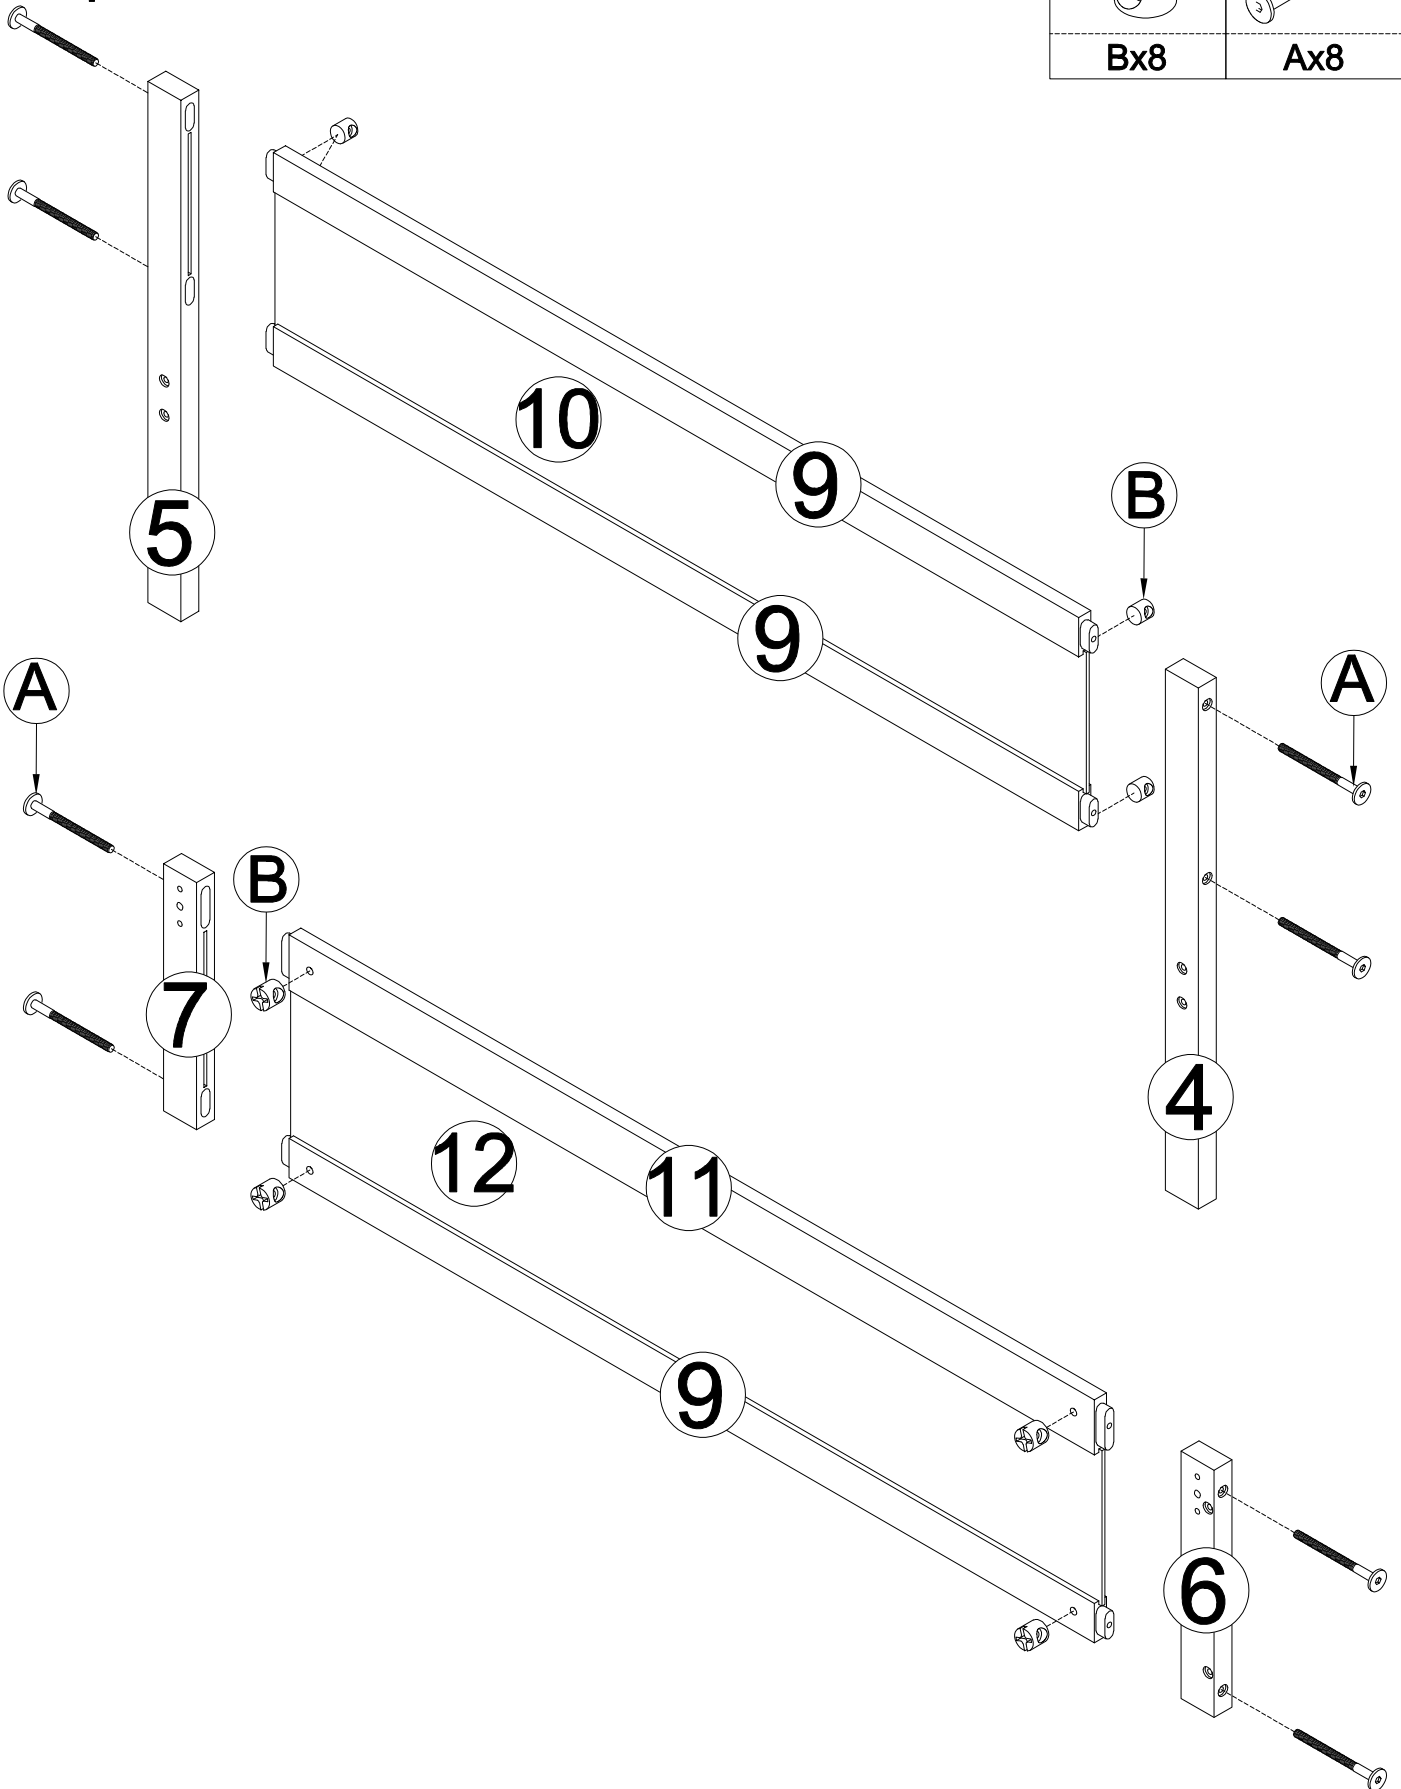

STEP 1:
étape 1:

$\text{Ø}6 \times 13 \text{ mm}$	$\text{Ø}6 \times 90 \text{ mm}$
Bx8	Ax8