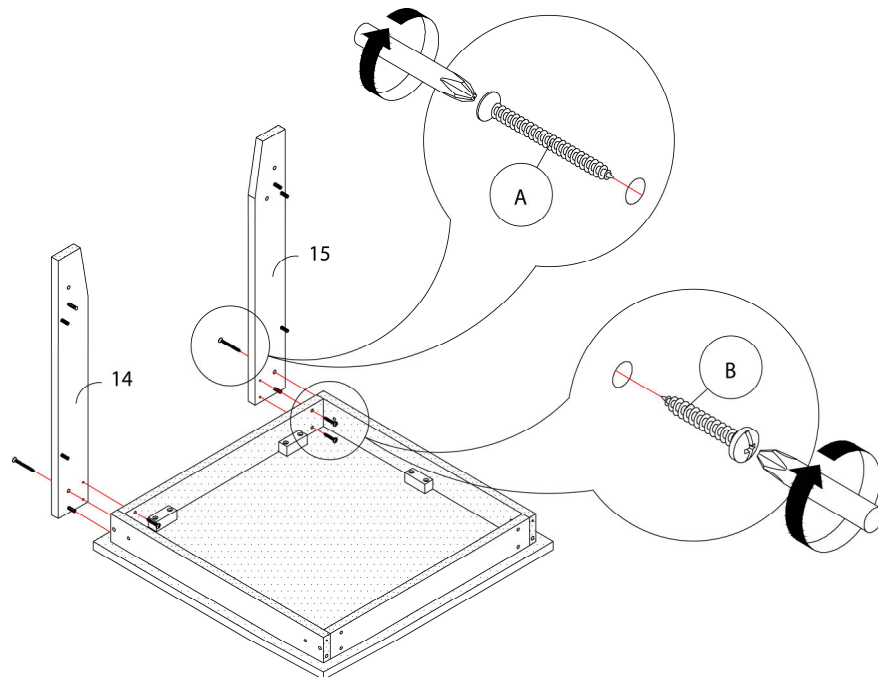

LISTE DES PIÈCES DE MONTAGE HARDWARE LIST

PIÈCE / PART #	IMAGE	DESCRIPTION	QTY / QTÉ
A		ASSEMBLING SCREW - Ø 1/4" X 1 3/4" VIS D'ASSEMBLAGE - Ø 1/4" X 1 3/4"	50
B		ASSEMBLING SCREW - Ø 1/4" X 1" VIS D'ASSEMBLAGE - Ø 1/4" X 1"	48
C		WOOD DOWEL - Ø 1/4" X 1" GOUJON DE BOIS - Ø 1/4" X 1"	50
D		PLASTIC BRACKET - 1 3/4" SUPPORT EN PLASTIQUE - 1 3/4"	18
E		ASSEMBLING SCREW - Ø 1/4" X 1 1/4" VIS D'ASSEMBLAGE - Ø 1/4" X 1 1/4"	36

OUTIL DE VÉRIFICATION DE DIMENSIONS DES PIÈCES
HARDWARE DIMENSIONS VERIFICATION TOOL

ÉTAPE / STEP 1

ÉTAPE / STEP 2

ÉTAPE / STEP 3

ÉTAPE / STEP 4

ÉTAPE / STEP 5

ÉTAPE / STEP 6

ÉTAPE / STEP 7

ÉTAPE / STEP 8

ÉTAPE / STEP 9

ÉTAPE / STEP 10

ÉTAPE / STEP 11

ÉTAPE / STEP 12

ÉTAPE / STEP 13

ÉTAPE / STEP 14

ÉTAPE / STEP 15

ÉTAPE / STEP 16

ÉTAPE / STEP 17

ÉTAPE / STEP 18

ÉTAPE / STEP 19

ÉTAPE / STEP 20

ÉTAPE / STEP 21

ÉTAPE / STEP 22