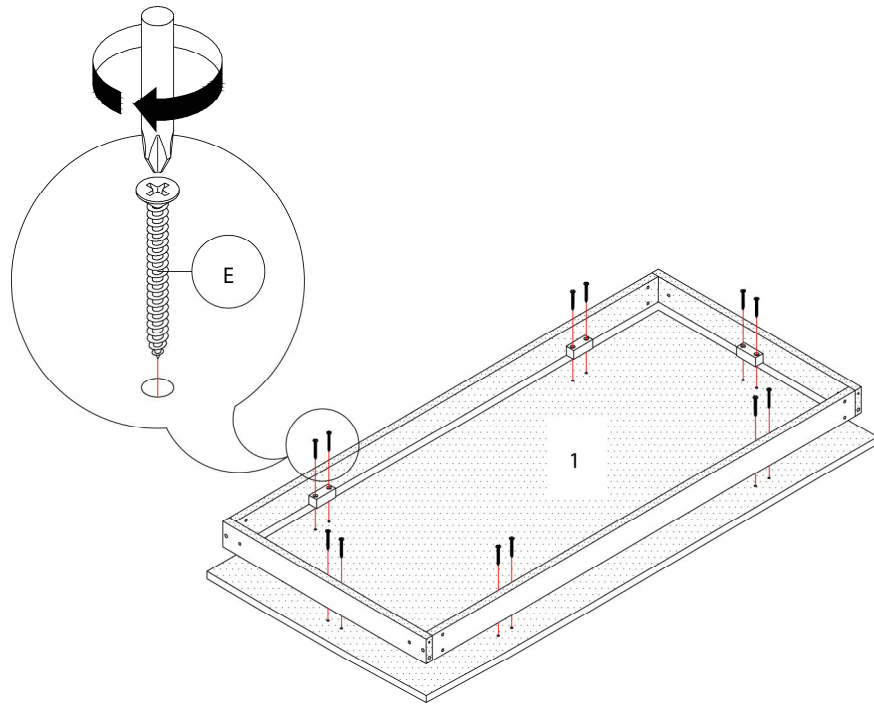

LISTE DES PIÈCES DE MONTAGE HARDWARE LIST

PIÈCE / PART #	IMAGE	DESCRIPTION	QTY / QTÉ
A		ASSEMBLING SCREW - Ø 1/4" X 1 3/4" VIS D'ASSEMBLAGE - Ø 1/4" X 1 3/4"	50
B		ASSEMBLING SCREW - Ø 1/4" X 1" VIS D'ASSEMBLAGE - Ø 1/4" X 1"	48
C		WOOD DOWEL - Ø 1/4" X 1" GOUJON DE BOIS - Ø 1/4" X 1"	50
D		PLASTIC BRACKET - 1 3/4" SUPPORT EN PLASTIQUE - 1 3/4"	18
E		ASSEMBLING SCREW - Ø 1/4" X 1 1/4" VIS D'ASSEMBLAGE - Ø 1/4" X 1 1/4"	36

OUTIL DE VÉRIFICATION DE DIMENSIONS DES PIÈCES
HARDWARE DIMENSIONS VERIFICATION TOOL

ÉTAPE / STEP 1

ÉTAPE / STEP 2

ÉTAPE / STEP 3

ÉTAPE / STEP 4

ÉTAPE / STEP 5

ÉTAPE / STEP 6

ÉTAPE / STEP 7

ÉTAPE / STEP 8

ÉTAPE / STEP 9

ÉTAPE / STEP 10

ÉTAPE / STEP 11

ÉTAPE / STEP 12

ÉTAPE / STEP 13

ÉTAPE / STEP 14

ÉTAPE / STEP 15