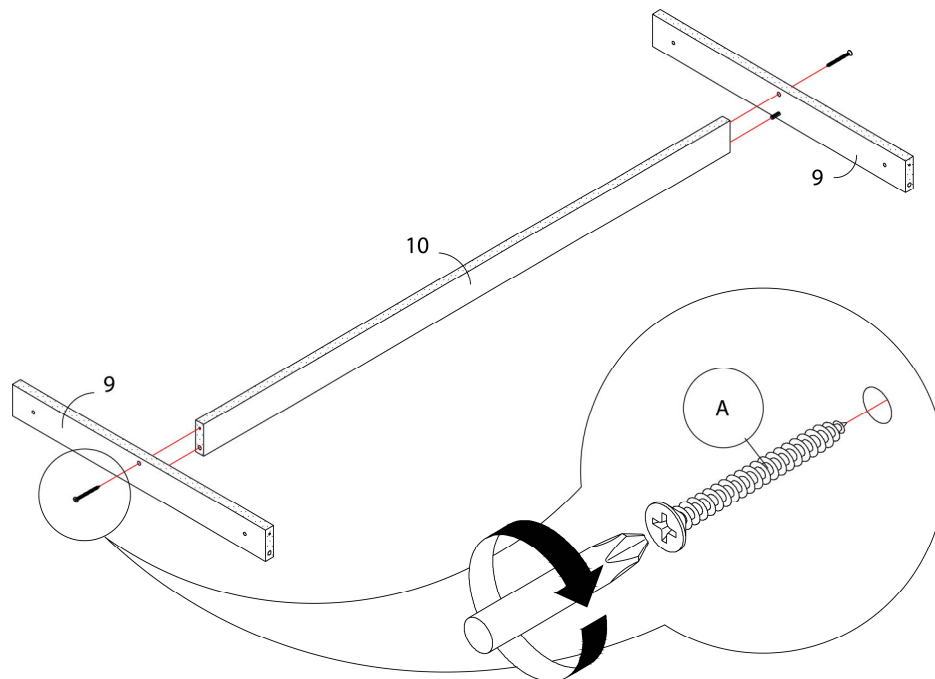

LISTE DES PIÈCES DE MONTAGE HARDWARE LIST

PIÈCE / PART #	IMAGE	DESCRIPTION	QTY / QTÉ
A		ASSEMBLING SCREW - Ø 1/4" X 1 3/4" VIS D'ASSEMBLAGE - Ø 1/4" X 1 3/4"	50
B		ASSEMBLING SCREW - Ø 1/4" X 1" VIS D'ASSEMBLAGE - Ø 1/4" X 1"	48
C		WOOD DOWEL - Ø 1/4" X 1" GOUJON DE BOIS - Ø 1/4" X 1"	50
D		PLASTIC BRACKET - 1 3/4" SUPPORT EN PLASTIQUE - 1 3/4"	18
E		ASSEMBLING SCREW - Ø 1/4" X 1 1/4" VIS D'ASSEMBLAGE - Ø 1/4" X 1 1/4"	36

OUTIL DE VÉRIFICATION DE DIMENSIONS DES PIÈCES
HARDWARE DIMENSIONS VERIFICATION TOOL

ÉTAPE / STEP 1

ÉTAPE / STEP 2

ÉTAPE / STEP 3

ÉTAPE / STEP 4

ÉTAPE / STEP 5

ÉTAPE / STEP 6

ÉTAPE / STEP 7