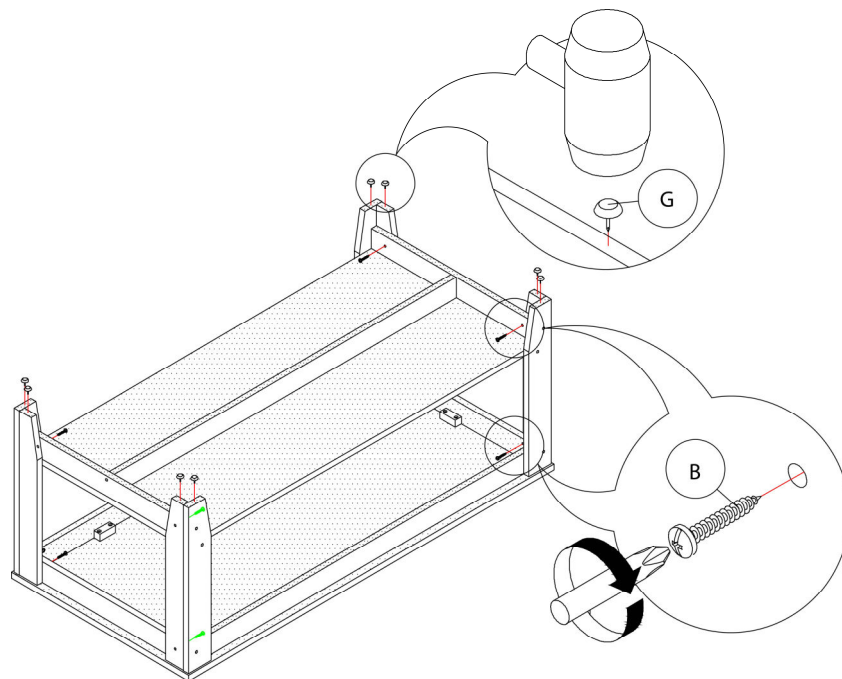

LISTE DES PIÈCES DE MONTAGE HARDWARE LIST

PIÈCE / PART #	IMAGE	DESCRIPTION	QTY / QTÉ
A		ASSEMBLING SCREW - Ø 1/4" X 1 3/4" VIS D'ASSEMBLAGE - Ø 1/4" X 1 3/4"	50
B		ASSEMBLING SCREW - Ø 1/4" X 1" VIS D'ASSEMBLAGE - Ø 1/4" X 1"	48
C		WOOD DOWEL - Ø 1/4" X 1" GOUJON DE BOIS - Ø 1/4" X 1"	50
D		PLASTIC BRACKET - 1 3/4" SUPPORT EN PLASTIQUE - 1 3/4"	18
E		ASSEMBLING SCREW - Ø 1/4" X 1 1/4" VIS D'ASSEMBLAGE - Ø 1/4" X 1 1/4"	36

OUTIL DE VÉRIFICATION DE DIMENSIONS DES PIÈCES
HARDWARE DIMENSIONS VERIFICATION TOOL

ÉTAPE / STEP 1

ÉTAPE / STEP 2

ÉTAPE / STEP 3

ÉTAPE / STEP 4

ÉTAPE / STEP 5

ÉTAPE / STEP 6

ÉTAPE / STEP 7

ÉTAPE / STEP 8

ÉTAPE / STEP 9

ÉTAPE / STEP 10

ÉTAPE / STEP 11

ÉTAPE / STEP 12

ÉTAPE / STEP 13

ÉTAPE / STEP 14

ÉTAPE / STEP 15