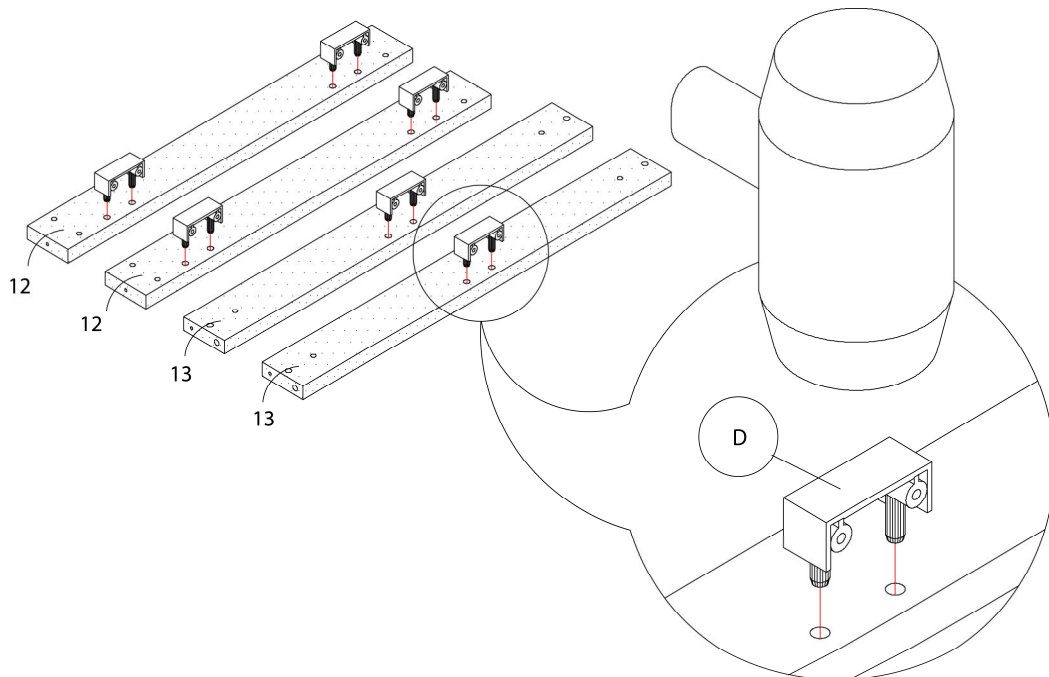

LISTE DES PIÈCES DE MONTAGE HARDWARE LIST

PIÈCE / PART #	IMAGE	DESCRIPTION	QTY / QTÉ
A		ASSEMBLING SCREW - Ø 1/4" X 1 3/4" VIS D'ASSEMBLAGE - Ø 1/4" X 1 3/4"	50
B		ASSEMBLING SCREW - Ø 1/4" X 1" VIS D'ASSEMBLAGE - Ø 1/4" X 1"	48
C		WOOD DOWEL - Ø 1/4" X 1" GOUJON DE BOIS - Ø 1/4" X 1"	50
D		PLASTIC BRACKET - 1 3/4" SUPPORT EN PLASTIQUE - 1 3/4"	18
E		ASSEMBLING SCREW - Ø 1/4" X 1 1/4" VIS D'ASSEMBLAGE - Ø 1/4" X 1 1/4"	36

OUTIL DE VÉRIFICATION DE DIMENSIONS DES PIÈCES
HARDWARE DIMENSIONS VERIFICATION TOOL

ÉTAPE / STEP 1

ÉTAPE / STEP 2

ÉTAPE / STEP 3

ÉTAPE / STEP 4

ÉTAPE / STEP 5

ÉTAPE / STEP 6

ÉTAPE / STEP 7

ÉTAPE / STEP 8

ÉTAPE / STEP 9

ÉTAPE / STEP 10

ÉTAPE / STEP 11

ÉTAPE / STEP 12

ÉTAPE / STEP 13

ÉTAPE / STEP 14

ÉTAPE / STEP 15

ÉTAPE / STEP 16

ÉTAPE / STEP 17

ÉTAPE / STEP 18

ÉTAPE / STEP 19

ÉTAPE / STEP 20

ÉTAPE / STEP 21

ÉTAPE / STEP 22