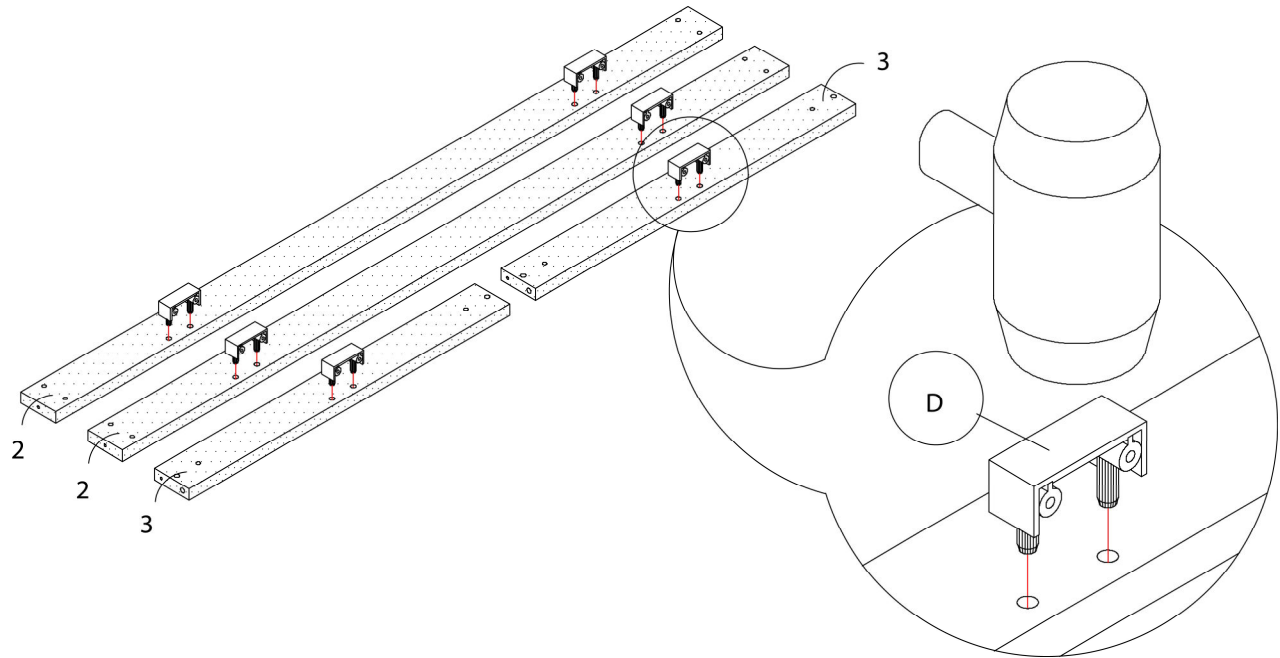

LISTE DES PIÈCES DE MONTAGE HARDWARE LIST

PIÈCE / PART #	IMAGE	DESCRIPTION	QTY / QTÉ
A		ASSEMBLING SCREW - Ø 1/4" X 1 3/4" VIS D'ASSEMBLAGE - Ø 1/4" X 1 3/4"	50
B		ASSEMBLING SCREW - Ø 1/4" X 1" VIS D'ASSEMBLAGE - Ø 1/4" X 1"	48
C		WOOD DOWEL - Ø 1/4" X 1" GOUJON DE BOIS - Ø 1/4" X 1"	50
D		PLASTIC BRACKET - 1 3/4" SUPPORT EN PLASTIQUE - 1 3/4"	18
E		ASSEMBLING SCREW - Ø 1/4" X 1 1/4" VIS D'ASSEMBLAGE - Ø 1/4" X 1 1/4"	36

LISTE DES PIÈCES DE MONTAGE HARDWARE LIST

PIÈCE / PART #	IMAGE	DESCRIPTION	QTY / QTÉ
F		FINISHING STICKER COLLANT DE FINITION	38
G		FLOOR PROTECTOR PROTECTEUR DE PLANCHER	24
H		GLUE COLLE	2
I		PLASTIC CORNER COIN EN PLASTIQUE	2
J		ASSEMBLING SCREW VIS D'ASSEMBLAGE	4

OUTIL DE VÉRIFICATION DE DIMENSIONS DES PIÈCES
HARDWARE DIMENSIONS VERIFICATION TOOL

ÉTAPE / STEP 1

ÉTAPE / STEP 2

ÉTAPE / STEP 3

ÉTAPE / STEP 4

ÉTAPE / STEP 5

ÉTAPE / STEP 6

ÉTAPE / STEP 7