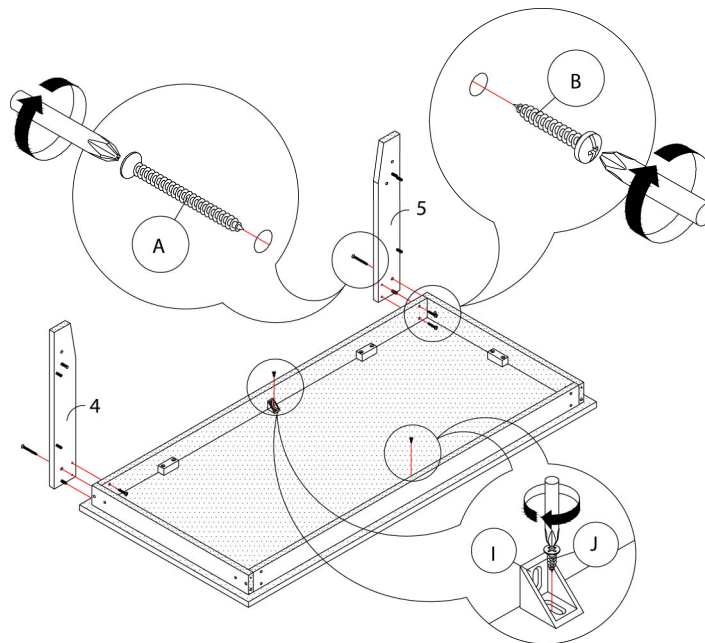

LISTE DES PIÈCES DE MONTAGE HARDWARE LIST

PIÈCE / PART #	IMAGE	DESCRIPTION	QTY / QTÉ
A		ASSEMBLING SCREW - Ø 1/4" X 1 3/4" VIS D'ASSEMBLAGE - Ø 1/4" X 1 3/4"	50
B		ASSEMBLING SCREW - Ø 1/4" X 1" VIS D'ASSEMBLAGE - Ø 1/4" X 1"	48
C		WOOD DOWEL - Ø 1/4" X 1" GOUJON DE BOIS - Ø 1/4" X 1"	50
D		PLASTIC BRACKET - 1 3/4" SUPPORT EN PLASTIQUE - 1 3/4"	18
E		ASSEMBLING SCREW - Ø 1/4" X 1 1/4" VIS D'ASSEMBLAGE - Ø 1/4" X 1 1/4"	36

OUTIL DE VÉRIFICATION DE DIMENSIONS DES PIÈCES
HARDWARE DIMENSIONS VERIFICATION TOOL

ÉTAPE / STEP 1

ÉTAPE / STEP 2

ÉTAPE / STEP 3

ÉTAPE / STEP 4

ÉTAPE / STEP 5

ÉTAPE / STEP 6

ÉTAPE / STEP 7

ÉTAPE / STEP 8

ÉTAPE / STEP 9

ÉTAPE / STEP 10

ÉTAPE / STEP 11

ÉTAPE / STEP 12

ÉTAPE / STEP 13

ÉTAPE / STEP 14

ÉTAPE / STEP 15