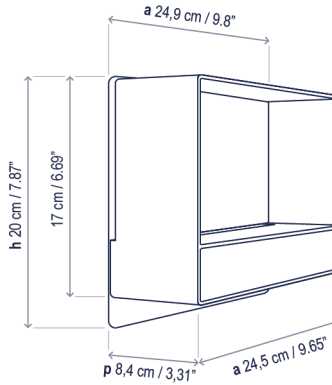

Kira A/01

Design / Diseño:
Danos Salgados / 2021

Typology: Wall lamp
Tipología: Aplique

Environment: Indoor
Ambiente: Interior

*The same plate can be installed either with the push-button on the left or right side of the lamp.
*La misma placa puede montarse con el pulsador a la izquierda o a la derecha.

Technical description / Descripción técnica:

Net Weight: 3.31 lbs
Peso Neto: 3.31 lbs

1 Box/Caja
11.81 x 9.84 x 4.72 inches | 0.3178 ft³
Gross Weight / Peso bruto: 4.94 lbs

Materials: Aluminum, Polycarbonate
Materiales: Aluminio, Policarbonato

Dali option: consult
Opción Dali: consultar

Push-Button:
3 dimming position: 33% 66% 100%
The lamp will turn on with the same light output as when it was switched off.
*Pulsador:
3 posiciones de regulación: 33% 66% 100%
La luminaria se encenderá con la misma intensidad de luz con la que se apagó.

Customizable: consult
Personalizable: consultar

Certifications
Certificaciones

Image does not show north American back plate
La fotografía no muestra la placa de fijación

Lamps description / Descripción lámpara:

120V 60Hz | DRY | IP-20 | TRIAC | 8,4 W LED / CRI: 90 / 2700K
1100 lm light source / fuente de luz

Ref	Finishing / Acabados	Ean13
10901013011U	Dimmable Triac - Textured Matte White Regulable Triac - Blanco Mate Texturizado	8435493736372

Lamps description / Descripción lámpara:

120-277V 50/60Hz | DRY | IP-20 | TRIAC | 0-10V | 8,4 W LED / CRI: 90 / 2700K
1100 lm light source / fuente de luz

Ref	Finishing / Acabados	Ean13
10901011011U	Dimmable 0-10V - Textured Matte White Regulable 0-10V - Blanco Mate Texturizado	8435493736358

Lamps description / Descripción lámpara:

100-240V 50/60Hz | DRY | IP-20 | LED | 8,4W LED / CRI: 90 / 2700K
1100 lm light source / fuente de luz

Ref	Finishing / Acabados	Ean13
*10901034011U	Dimmable Push-Button Textured Matte White Pulsador Regulador Blanco Mate Texturizado	8435493736396

bover
barcelona lights

1251 Collier Road,
Suite C
Atlanta, GA 30318
United States

T. +1 (404) 924 2342
info@boverusa.com
www.boverusa.com