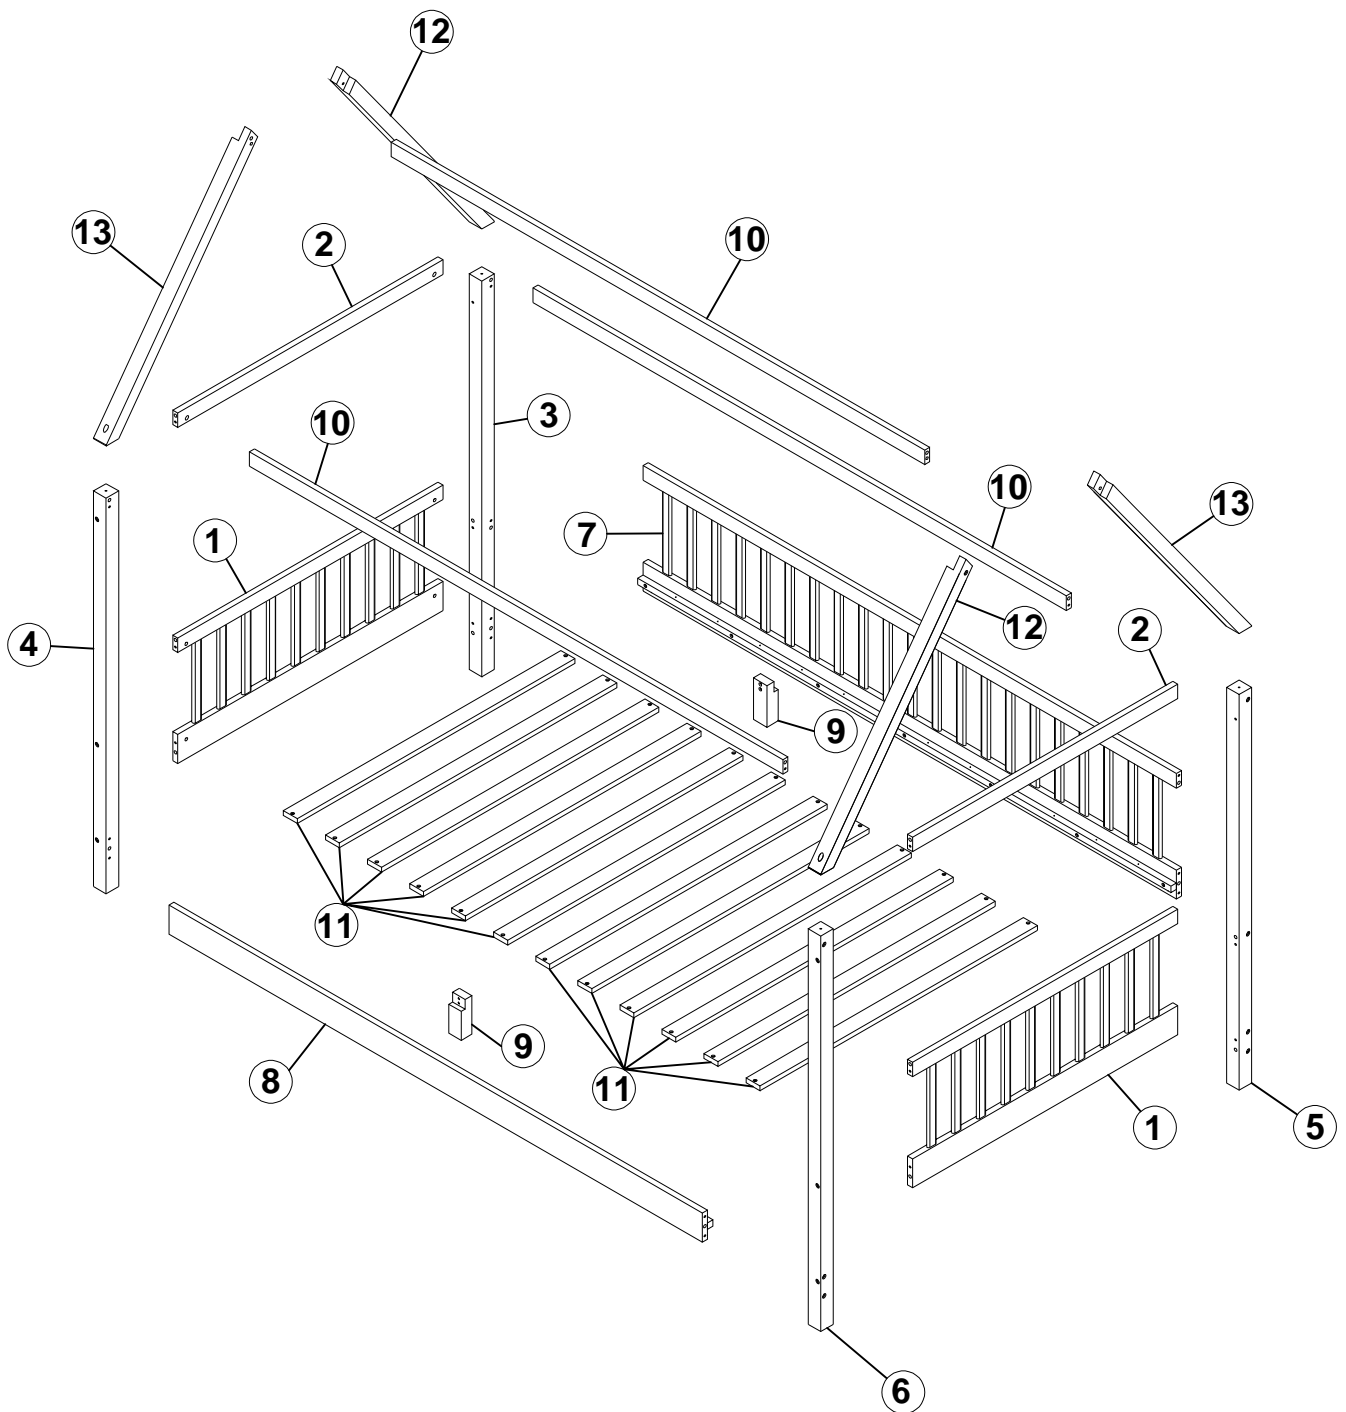

ASSEMBLY INSTRUCTIONS INSTRUCTIONS DE MONTAGE

PARTS LIST LISTE DES PIÈCES

1	Bed side frame cadre de côté de lit	2pcs	8	Front side rails barrières latérales avant	1pc
2	Cross bars on the hip frame barres transversales sur le cadre de hanche	2pcs	9	Middle leg LED du milieu	2pcs
3	Left back leg jambe arrière gauche	1pc	10	Front and back bar barre avant et arrière	3pcs
4	Left front leg jambe avant gauche	1pc	11	Slats lattes	12pcs
5	Right back leg jambe arrière droite	1pc	12	Roof bar front left and rear right barres de toit avant gauche et arrière droite	2pcs
6	Right front leg jambe avant droite	1pc	13	Roof bar front right and rear left barre de toit avant droite et arrière gauche	2pcs
7	Bed back frame cadre de dossier de lit	1pc			

HARDWARE LIST LISTE DE MATÉRIEL

A	Ø8X30mm	24PCS	F	Ø6.5*50mm	4PCS
B	M6*75mm	28PCS	G	Light strip bande lumineuse	1PC
C	Ø4X30mm	4PCS	J	Hexagonal lock serrure hexagonale	1PC
D	Ø4X25mm	24PC			

ASSEMBLY TOOLS REQUIRED (NOT INCLUDED)
OUTILS D'ASSEMBLAGE REQUIS (NON INCLUS)

ASSEMBLY INSTRUCTIONS

INSTRUCTIONS DE MONTAGE