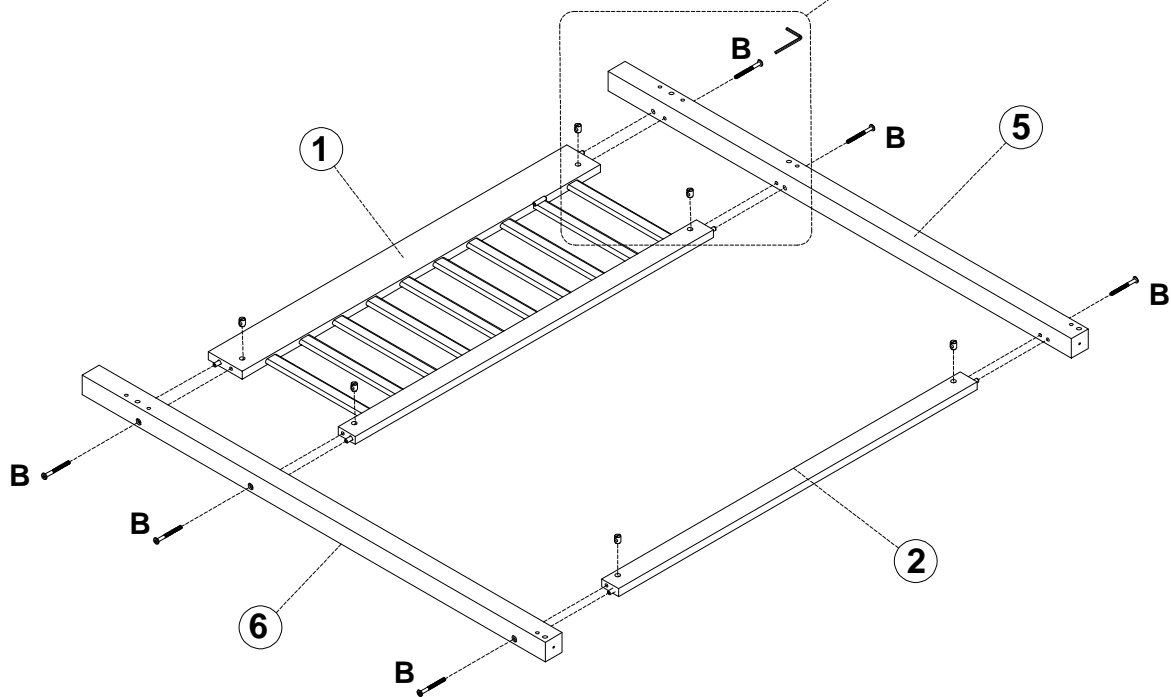

HOUSE BED - FULL LIT MAISON - FULL

ASSEMBLY INSTRUCTIONS INSTRUCTIONS DE MONTAGE

PARTS LIST LISTE DES PIÈCES

| | | | | | |
|----------|--|------|-----------|--|-------|
| 1 | Bed side frame cadre de côté de lit  | 2pcs | 8 | Front side rails barrières latérales avant  | 1pc |
| 2 | Cross bars on the hip frame barres transversales sur le cadre de hanche  | 2pcs | 9 | Middle leg LED du milieu  | 2pcs |
| 3 | Left back leg jambe arrière gauche  | 1pc | 10 | Front and back bar barre avant et arrière  | 3pcs |
| 4 | Left front leg jambe avant gauche  | 1pc | 11 | Slats lattes  | 12pcs |
| 5 | Right back leg jambe arrière droite  | 1pc | 12 | Roof bar front left and rear right barres de toit avant gauche et arrière droite  | 2pcs |
| 6 | Right front leg jambe avant droite  | 1pc | 13 | Roof bar front right and rear left barre de toit avant droite et arrière gauche  | 2pcs |
| 7 | Bed back frame cadre de dossier de lit  | 1pc | | | |

HARDWARE LIST LISTE DE MATÉRIEL

| | | | | | |
|----------|---|-------|----------|--|------|
| A | Ø8X30mm  | 24PCS | F | Ø6.5*50mm  | 4PCS |
| B | M6*75mm  | 28PCS | G | Light strip bande lumineuse  | 1PC |
| C | Ø4X30mm  | 4PCS | J | Hexagonal lock serrure hexagonale  | 1PC |
| D | Ø4X25mm  | 24PC | | | |

ASSEMBLY TOOLS REQUIRED (NOT INCLUDED)
OUTILS D'ASSEMBLAGE REQUIS (NON INCLUS)

ASSEMBLY INSTRUCTIONS

INSTRUCTIONS DE MONTAGE

ASSEMBLY INSTRUCTIONS INSTRUCTIONS DE MONTAGE

STEP 1 ÉTAPE 1

| | | |
|----------|---|--------|
| A | Ø8X30mm  | 12 pcs |
|----------|---|--------|

ASSEMBLY INSTRUCTIONS INSTRUCTIONS DE MONTAGE

STEP 2 ÉTAPE 2

| | | | |
|----------|---------|---|--------|
| B | M6*75mm |  | 12 PCS |
|----------|---------|---|--------|

ASSEMBLY INSTRUCTIONS INSTRUCTIONS DE MONTAGE