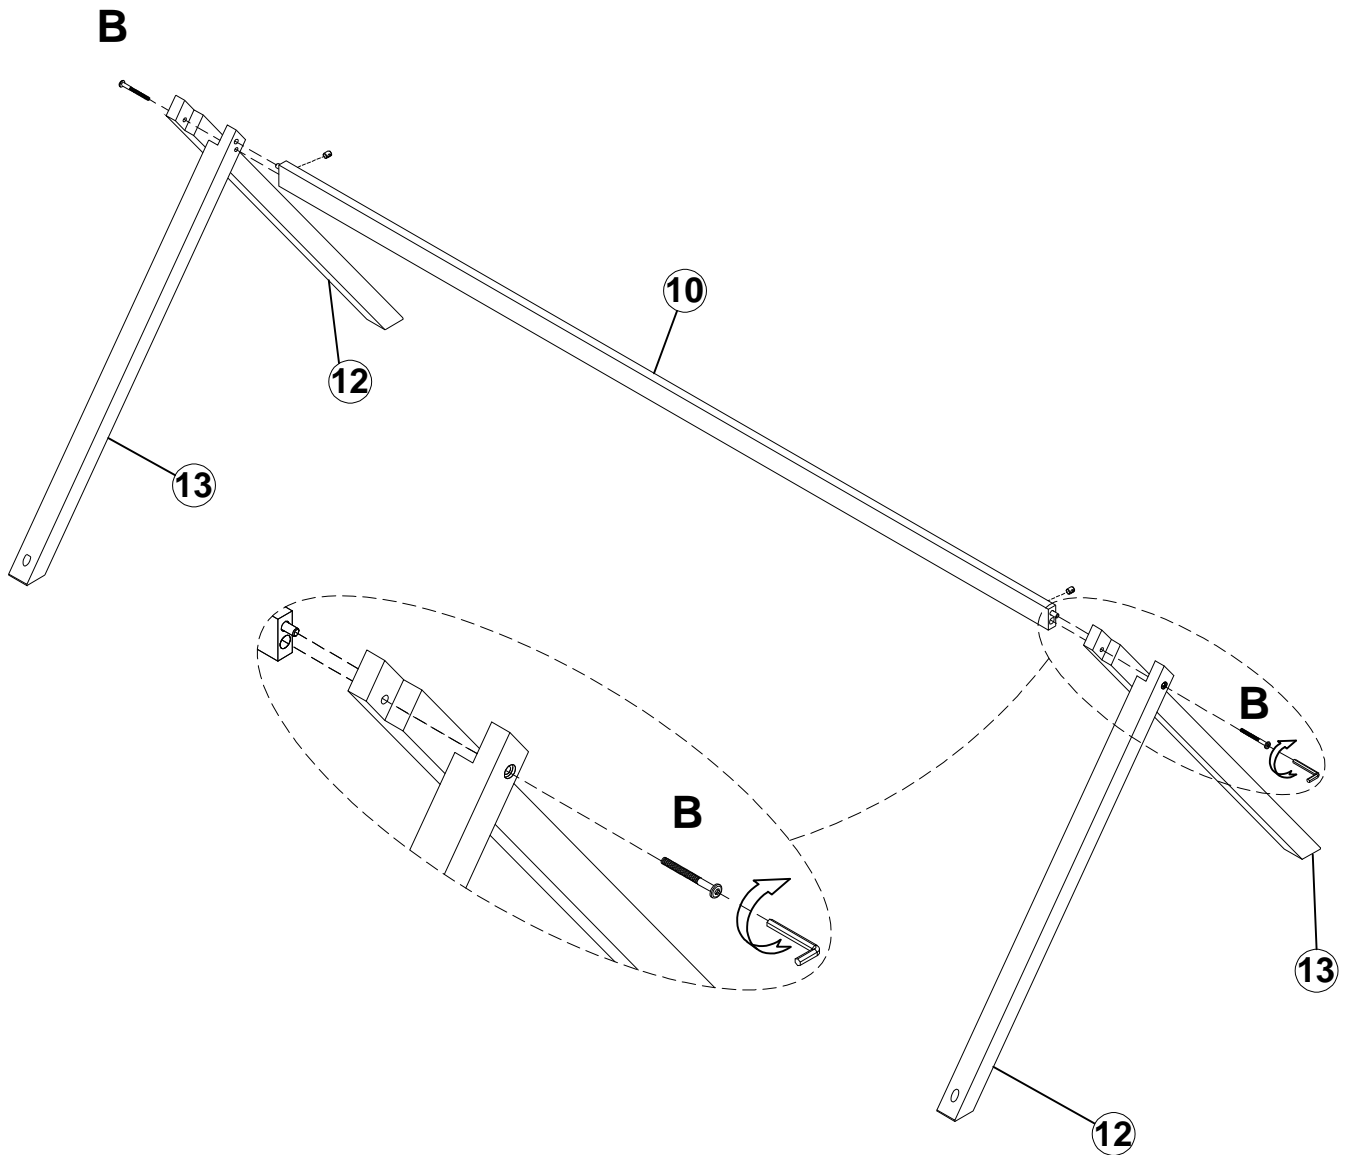

HOUSE BED - FULL LIT MAISON - FULL

ASSEMBLY INSTRUCTIONS INSTRUCTIONS DE MONTAGE

PARTS LIST LISTE DES PIÈCES

| | | | | | |
|----------|--|------|-----------|--|-------|
| 1 | Bed side frame cadre de côté de lit  | 2pcs | 8 | Front side rails barrières latérales avant  | 1pc |
| 2 | Cross bars on the hip frame barres transversales sur le cadre de hanche  | 2pcs | 9 | Middle leg LED du milieu  | 2pcs |
| 3 | Left back leg jambe arrière gauche  | 1pc | 10 | Front and back bar barre avant et arrière  | 3pcs |
| 4 | Left front leg jambe avant gauche  | 1pc | 11 | Slats lattes  | 12pcs |
| 5 | Right back leg jambe arrière droite  | 1pc | 12 | Roof bar front left and rear right barres de toit avant gauche et arrière droite  | 2pcs |
| 6 | Right front leg jambe avant droite  | 1pc | 13 | Roof bar front right and rear left barre de toit avant droite et arrière gauche  | 2pcs |
| 7 | Bed back frame cadre de dossier de lit  | 1pc | | | |

HARDWARE LIST LISTE DE MATÉRIEL

| | | | | | |
|----------|---|-------|----------|--|------|
| A | Ø8X30mm  | 24PCS | F | Ø6.5*50mm  | 4PCS |
| B | M6*75mm  | 28PCS | G | Light strip bande lumineuse  | 1PC |
| C | Ø4X30mm  | 4PCS | J | Hexagonal lock serrure hexagonale  | 1PC |
| D | Ø4X25mm  | 24PC | | | |

ASSEMBLY INSTRUCTIONS INSTRUCTIONS DE MONTAGE

STEP 4 ÉTAPE 4

B

M6*75mm

14 PCS

ASSEMBLY INSTRUCTIONS INSTRUCTIONS DE MONTAGE

STEP 5 ÉTAPE 5

D

Ø4X25mm

24 pcs

ASSEMBLY INSTRUCTIONS INSTRUCTIONS DE MONTAGE

STEP 6 ÉTAPE 6

B

M6*75mm

2 pcs

ASSEMBLY INSTRUCTIONS INSTRUCTIONS DE MONTAGE