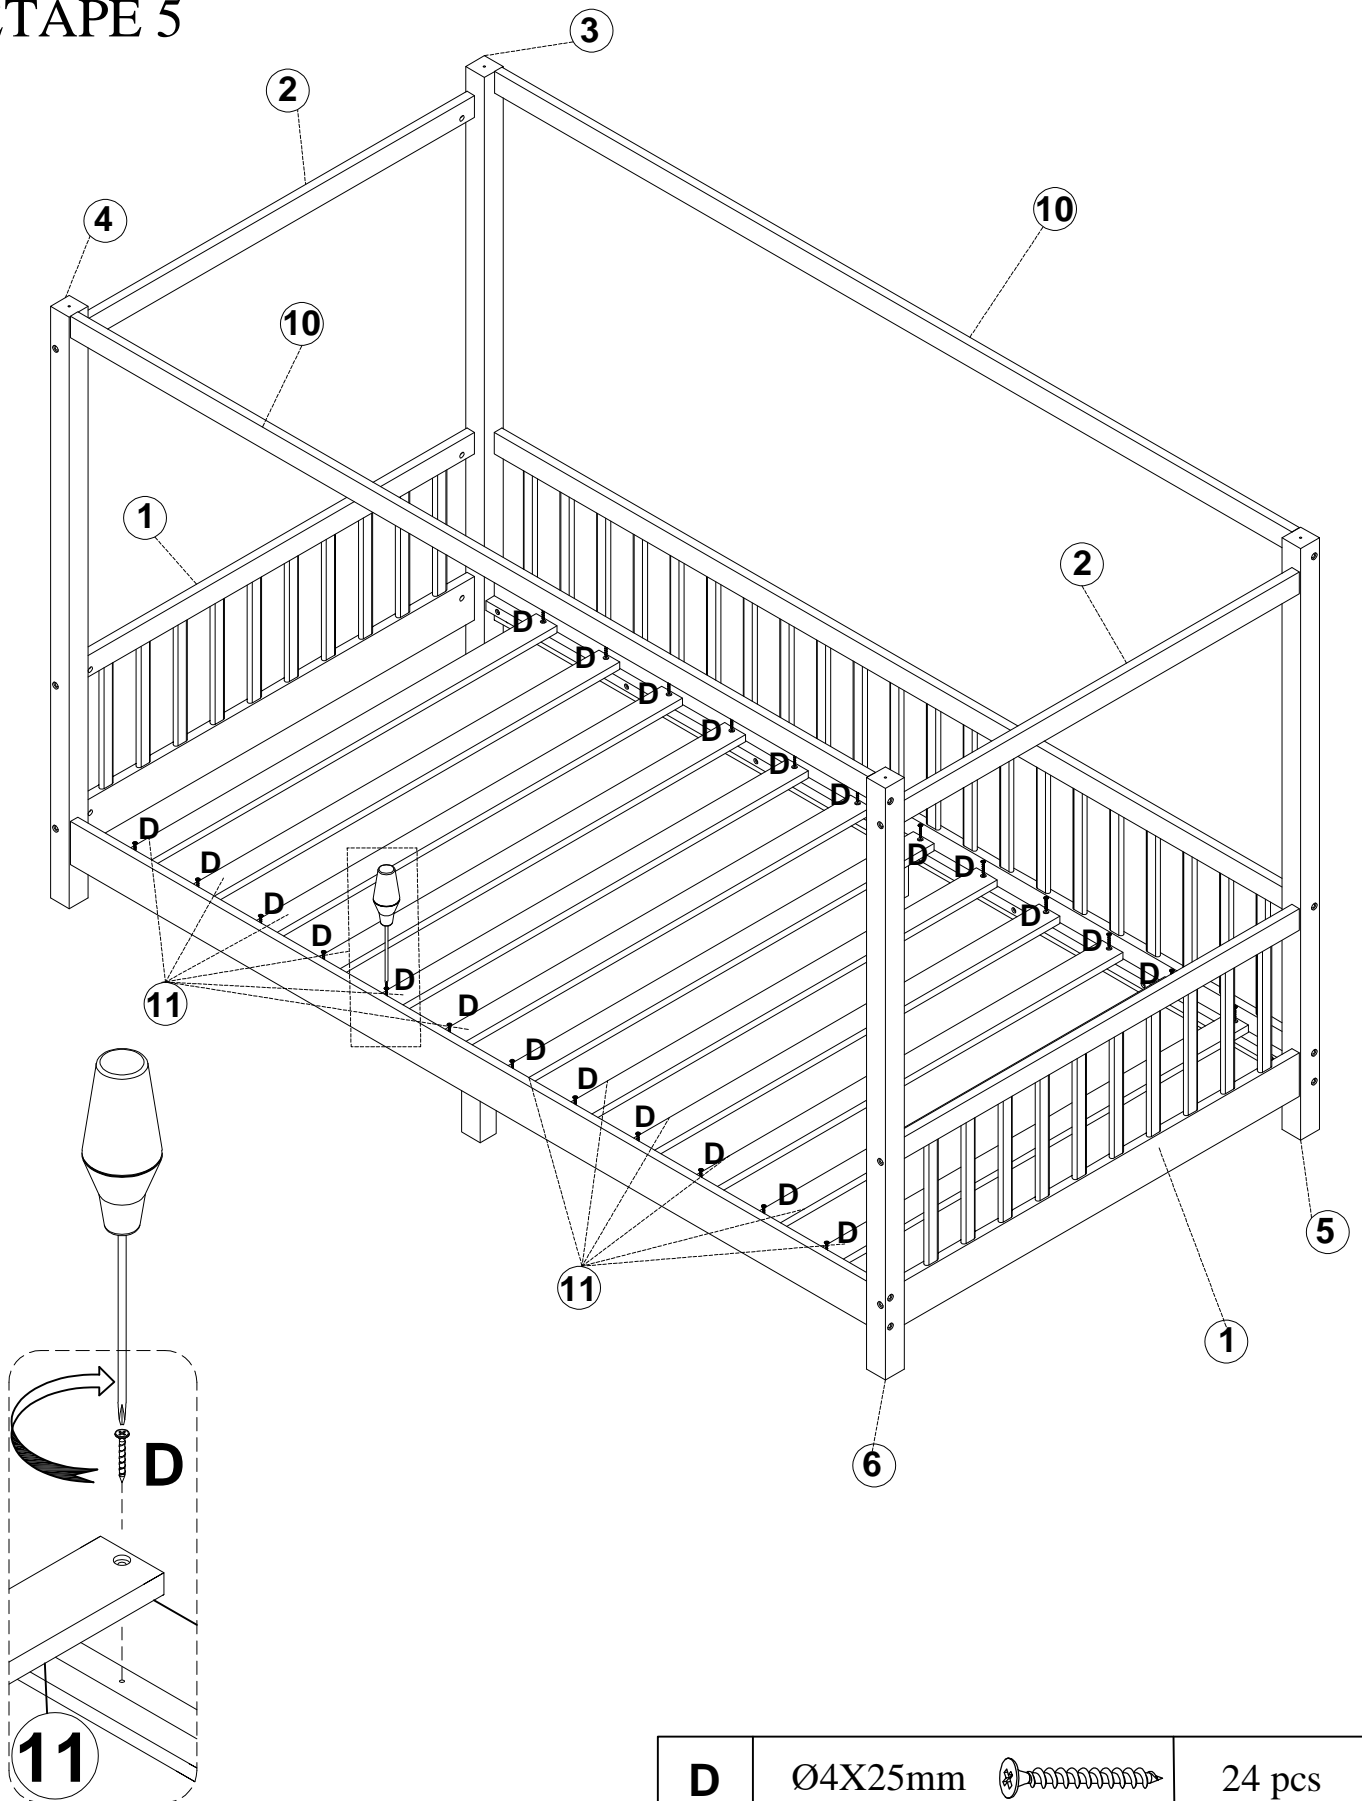

HOUSE BED - FULL LIT MAISON - FULL

ASSEMBLY INSTRUCTIONS INSTRUCTIONS DE MONTAGE

PARTS LIST LISTE DES PIÈCES

| | | | | | |
|----------|--|------|-----------|--|-------|
| 1 | Bed side frame cadre de côté de lit  | 2pcs | 8 | Front side rails barrières latérales avant  | 1pc |
| 2 | Cross bars on the hip frame barres transversales sur le cadre de hanche  | 2pcs | 9 | Middle leg LED du milieu  | 2pcs |
| 3 | Left back leg jambe arrière gauche  | 1pc | 10 | Front and back bar barre avant et arrière  | 3pcs |
| 4 | Left front leg jambe avant gauche  | 1pc | 11 | Slats lattes  | 12pcs |
| 5 | Right back leg jambe arrière droite  | 1pc | 12 | Roof bar front left and rear right barres de toit avant gauche et arrière droite  | 2pcs |
| 6 | Right front leg jambe avant droite  | 1pc | 13 | Roof bar front right and rear left barre de toit avant droite et arrière gauche  | 2pcs |
| 7 | Bed back frame cadre de dossier de lit  | 1pc | | | |

HARDWARE LIST LISTE DE MATÉRIEL

| | | | | | |
|----------|---|-------|----------|--|------|
| A | Ø8X30mm  | 24PCS | F | Ø6.5*50mm  | 4PCS |
| B | M6*75mm  | 28PCS | G | Light strip bande lumineuse  | 1PC |
| C | Ø4X30mm  | 4PCS | J | Hexagonal lock serrure hexagonale  | 1PC |
| D | Ø4X25mm  | 24PC | | | |

STEP 3 ÉTAPE 3

| | | | | | |
|----------|-------------------------------------|--------|----------|-------------------------------------|-------|
| A | $\varnothing 8 \times 30 \text{mm}$ | 12 pcs | C | $\varnothing 4 \times 30 \text{mm}$ | 4 pcs |
|----------|-------------------------------------|--------|----------|-------------------------------------|-------|

ASSEMBLY INSTRUCTIONS INSTRUCTIONS DE MONTAGE

STEP 4 ÉTAPE 4

B

M6*75mm

14 PCS

ASSEMBLY INSTRUCTIONS INSTRUCTIONS DE MONTAGE

STEP 5 ÉTAPE 5

D