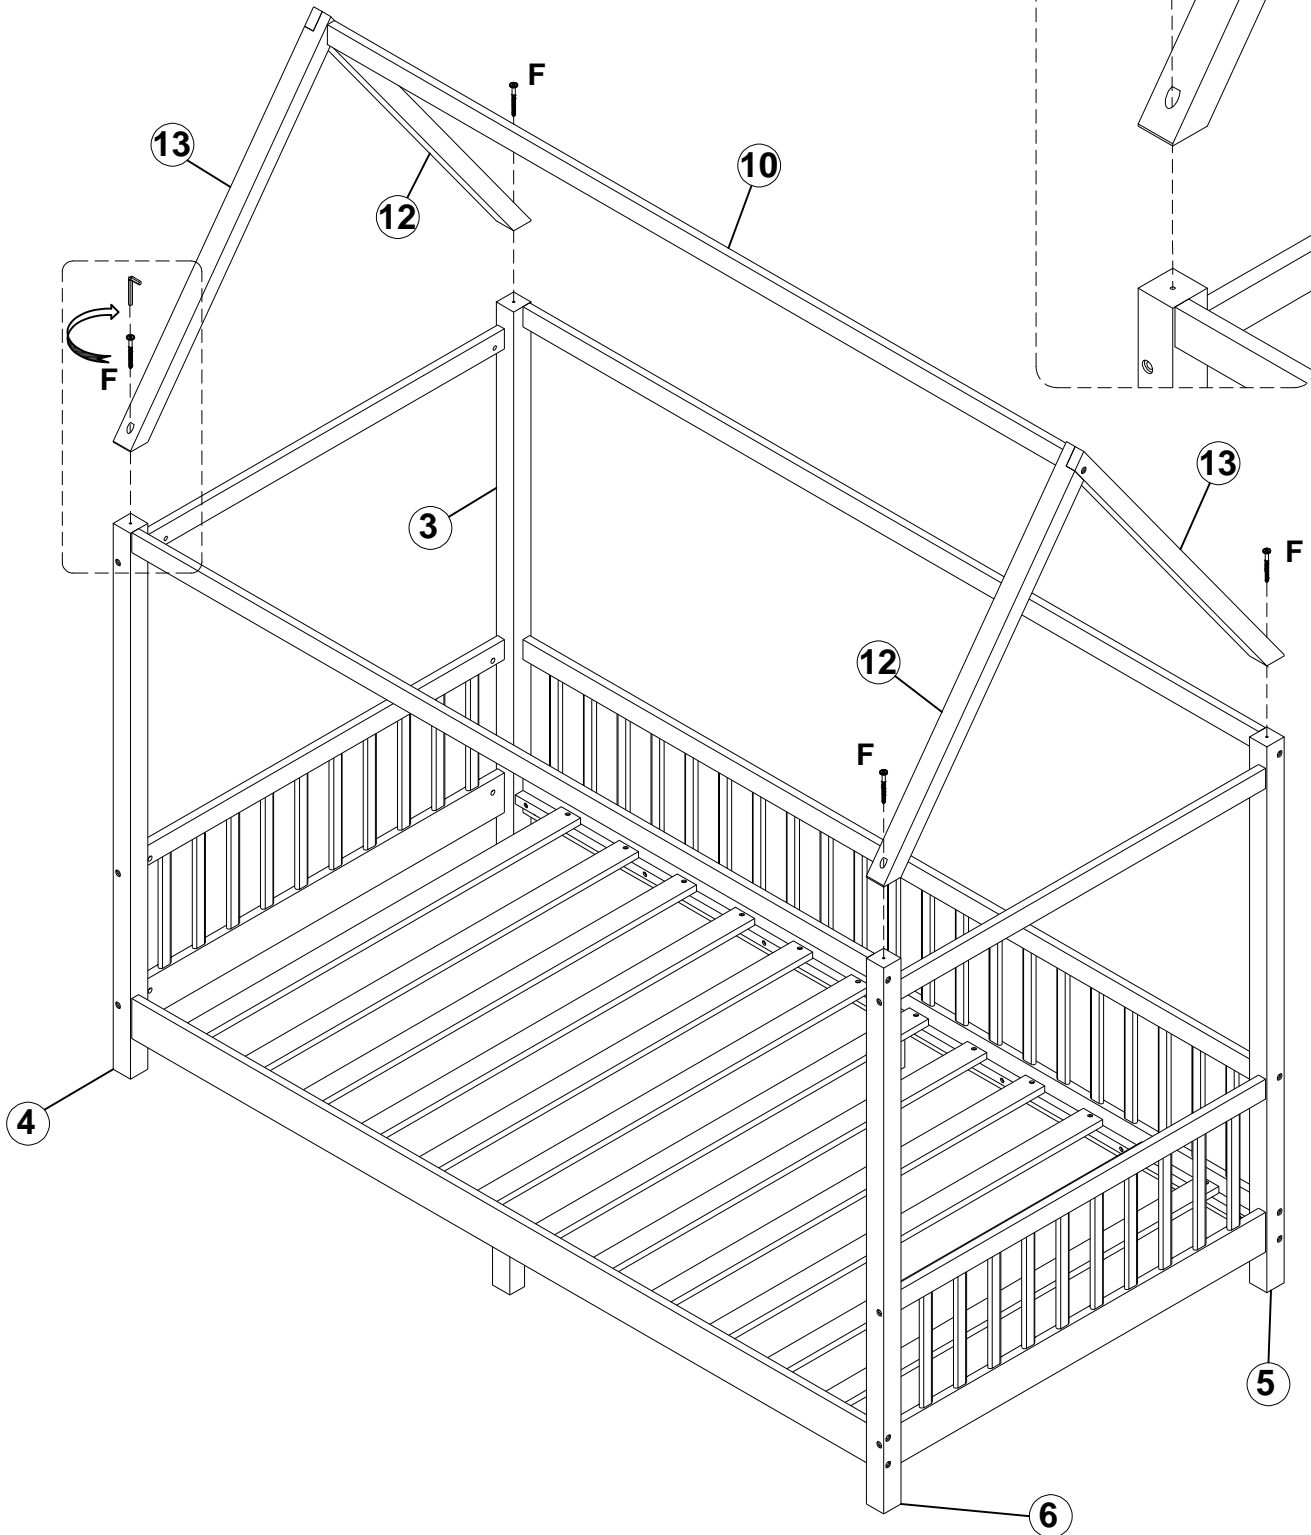

HOUSE BED - FULL LIT MAISON - FULL

ASSEMBLY INSTRUCTIONS INSTRUCTIONS DE MONTAGE

PARTS LIST LISTE DES PIÈCES

| | | | | | |
|----------|--|------|-----------|--|-------|
| 1 | Bed side frame cadre de côté de lit  | 2pcs | 8 | Front side rails barrières latérales avant  | 1pc |
| 2 | Cross bars on the hip frame barres transversales sur le cadre de hanche  | 2pcs | 9 | Middle leg LED du milieu  | 2pcs |
| 3 | Left back leg jambe arrière gauche  | 1pc | 10 | Front and back bar barre avant et arrière  | 3pcs |
| 4 | Left front leg jambe avant gauche  | 1pc | 11 | Slats lattes  | 12pcs |
| 5 | Right back leg jambe arrière droite  | 1pc | 12 | Roof bar front left and rear right barres de toit avant gauche et arrière droite  | 2pcs |
| 6 | Right front leg jambe avant droite  | 1pc | 13 | Roof bar front right and rear left barre de toit avant droite et arrière gauche  | 2pcs |
| 7 | Bed back frame cadre de dossier de lit  | 1pc | | | |

Ø4X25mm

24 pcs

ASSEMBLY INSTRUCTIONS INSTRUCTIONS DE MONTAGE

STEP 6 ÉTAPE 6

B

M6*75mm

2 pcs

ASSEMBLY INSTRUCTIONS INSTRUCTIONS DE MONTAGE

STEP 7 ÉTAPE 7

F Ø6.5*50mm  4 pcs

LIGHT STRIP INSTALLATION - OPTION 1
INSTALLATION DE LISTE DE BANDES - OPPTION1

LIGHT STRIP INSTALLATION - OPTION 2
INSTALLATION DE BANDES DE LISTE - OPPTION 2