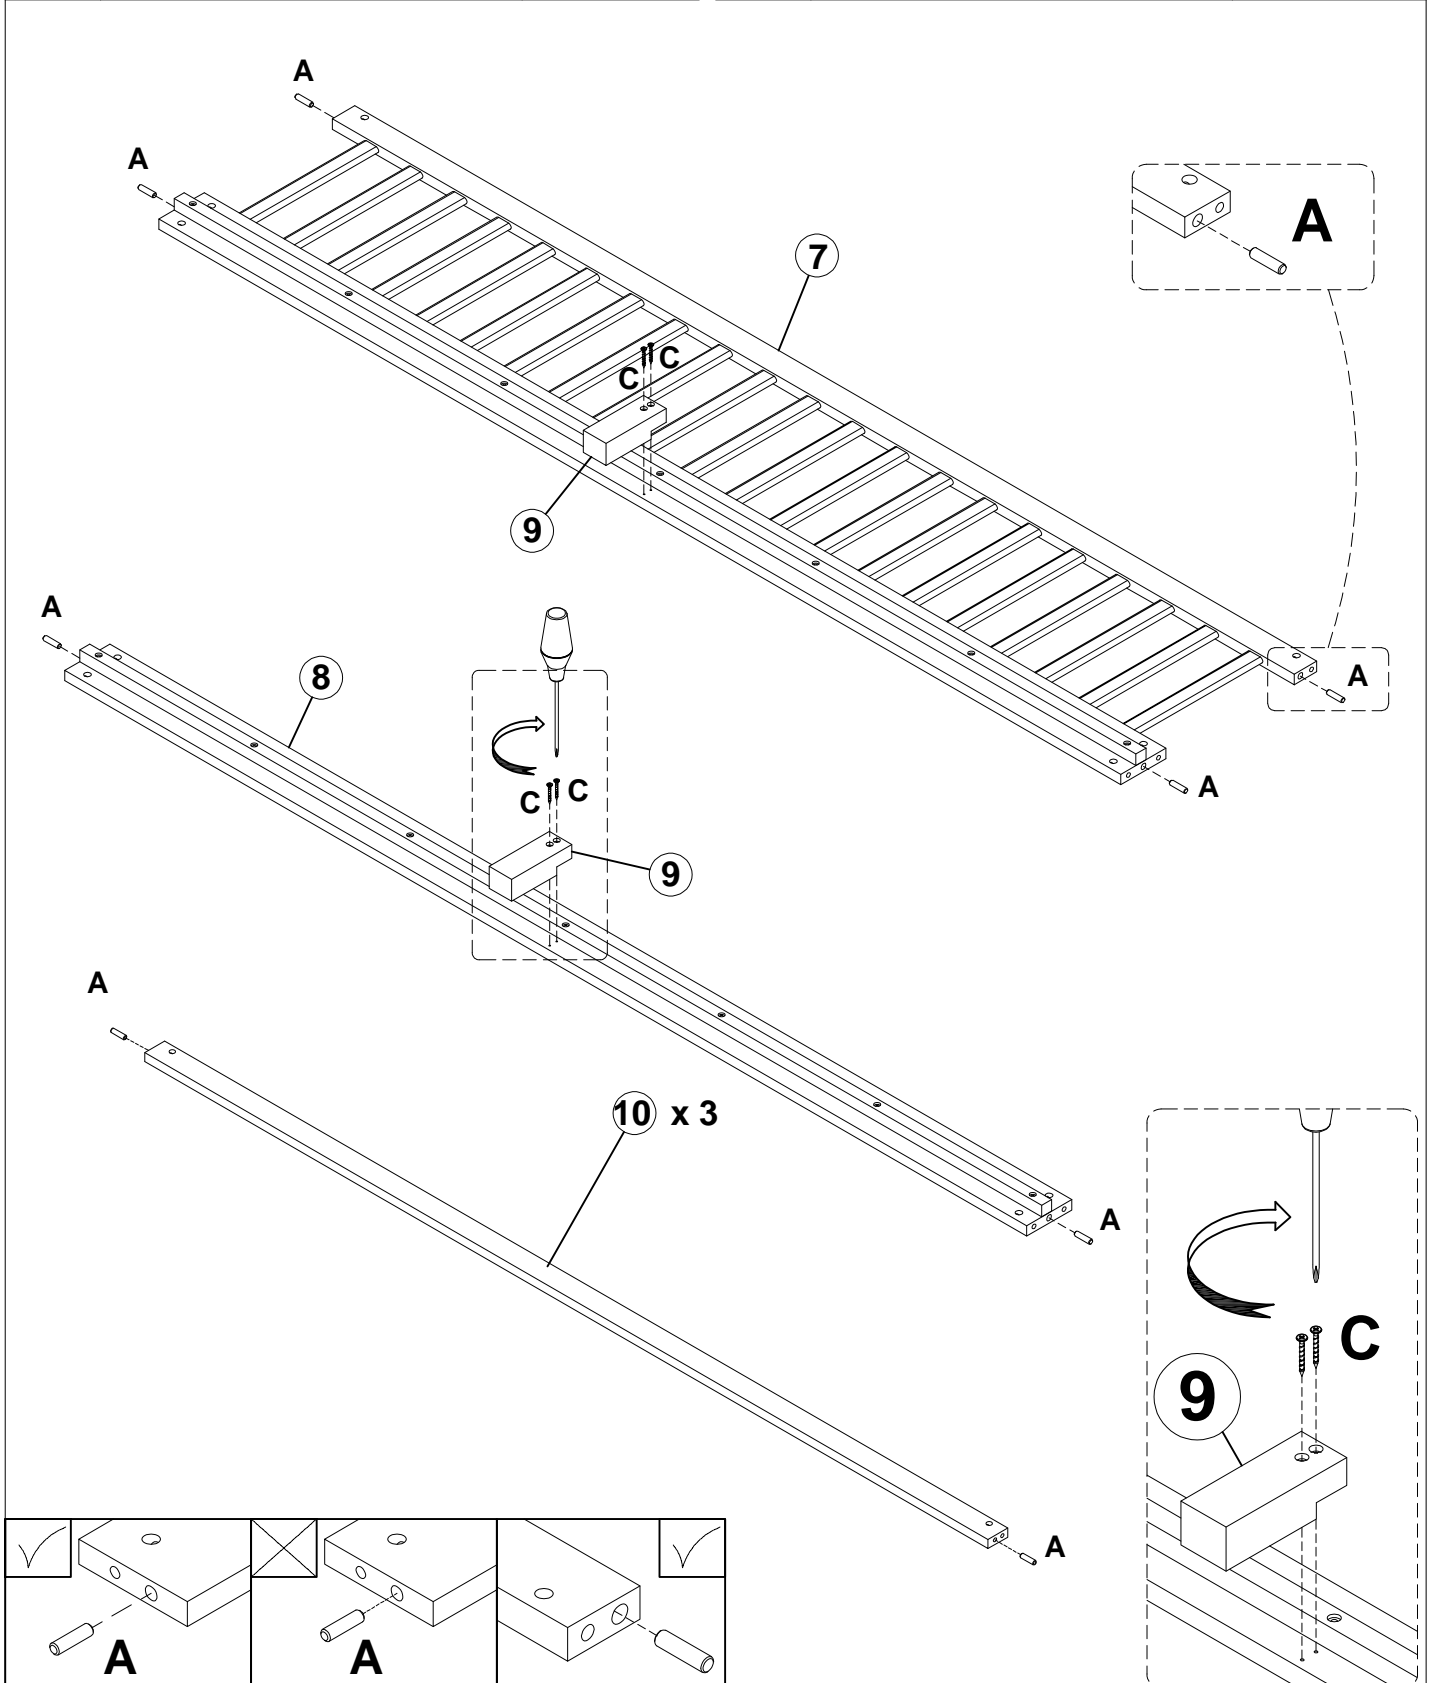

ASSEMBLY INSTRUCTIONS INSTRUCTIONS DE MONTAGE

STEP 3 ÉTAPE 3

A	$\varnothing 8 \times 30 \text{mm}$	12 pcs	C	$\varnothing 4 \times 30 \text{mm}$	4 pcs