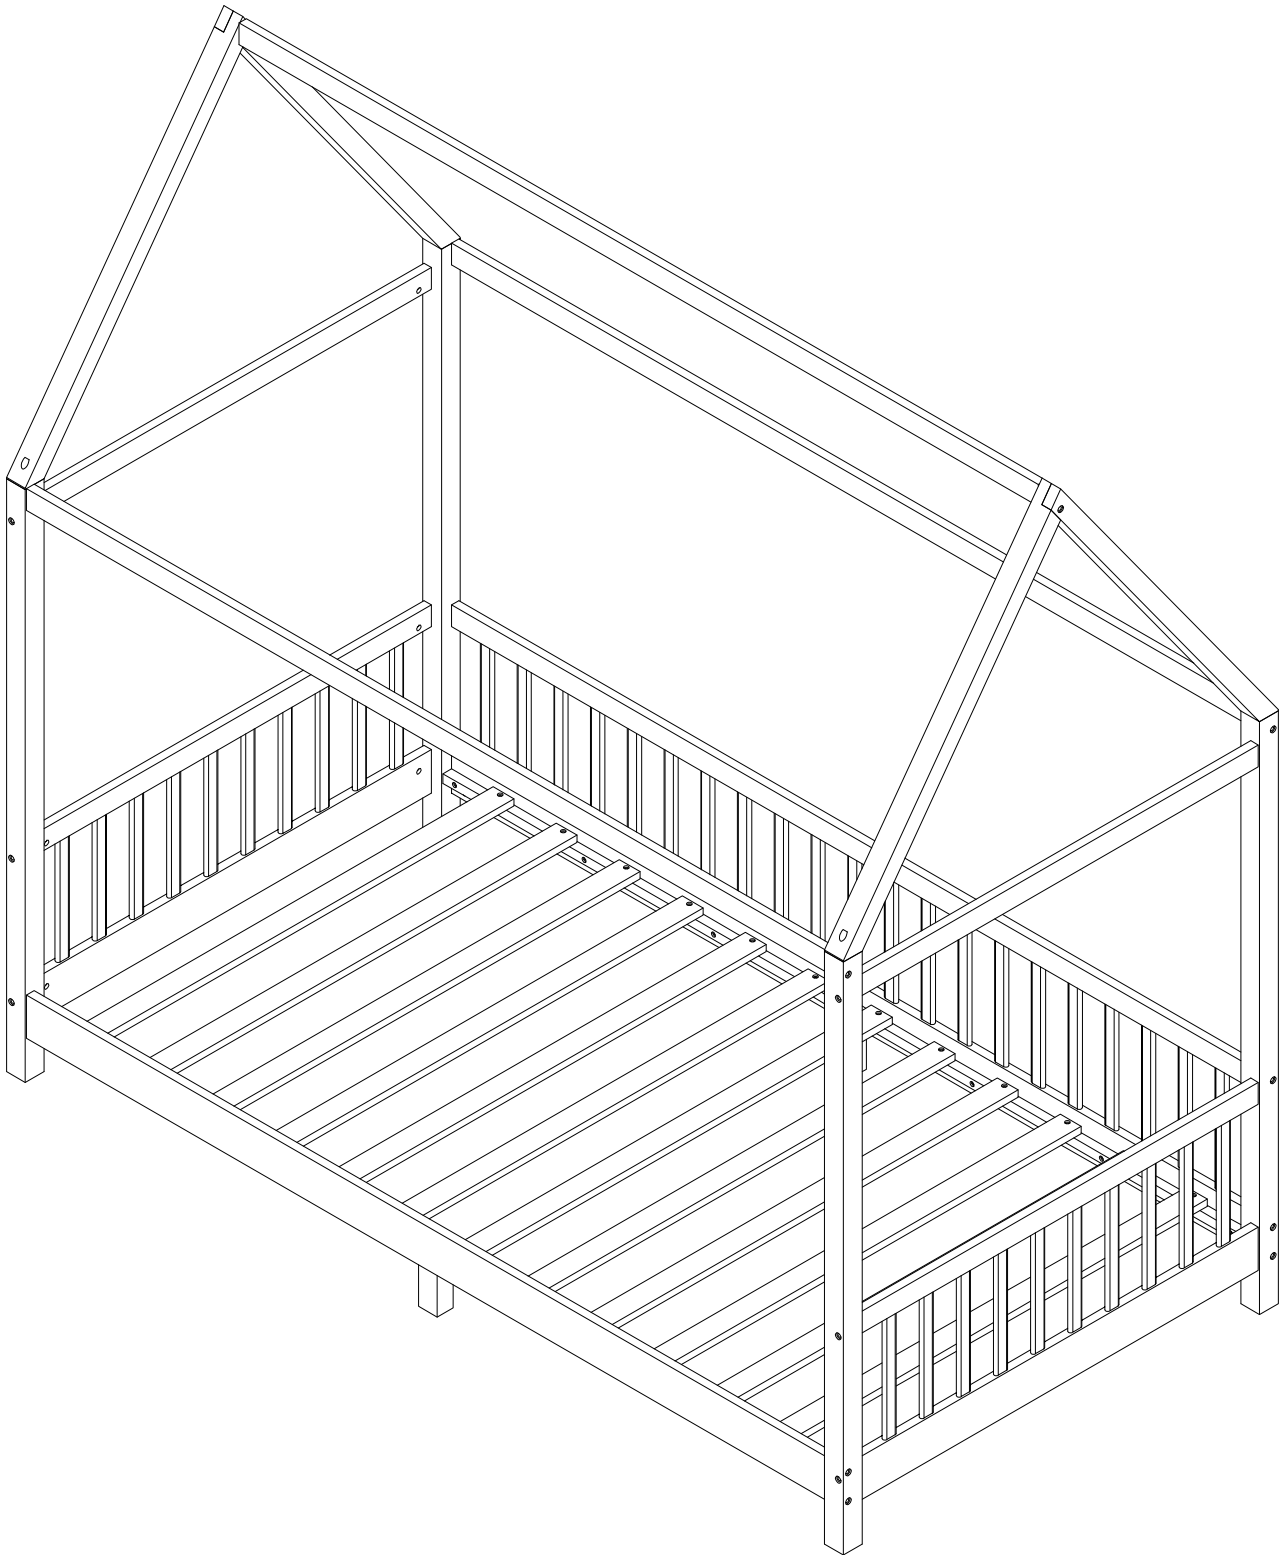

HOUSE BED - FULL LIT MAISON - FULL

ASSEMBLY INSTRUCTIONS INSTRUCTIONS DE MONTAGE

PARTS LIST LISTE DES PIÈCES

| | | | | | |
|----------|--|------|-----------|--|-------|
| 1 | Bed side frame cadre de côté de lit  | 2pcs | 8 | Front side rails barrières latérales avant  | 1pc |
| 2 | Cross bars on the hip frame barres transversales sur le cadre de hanche  | 2pcs | 9 | Middle leg LED du milieu  | 2pcs |
| 3 | Left back leg jambe arrière gauche  | 1pc | 10 | Front and back bar barre avant et arrière  | 3pcs |
| 4 | Left front leg jambe avant gauche  | 1pc | 11 | Slats lattes  | 12pcs |
| 5 | Right back leg jambe arrière droite  | 1pc | 12 | Roof bar front left and rear right barres de toit avant gauche et arrière droite  | 2pcs |
| 6 | Right front leg jambe avant droite  | 1pc | 13 | Roof bar front right and rear left barre de toit avant droite et arrière gauche  | 2pcs |
| 7 | Bed back frame cadre de dossier de lit  | 1pc | | | |

HARDWARE LIST LISTE DE MATÉRIEL

| | | | | | |
|----------|---|-------|----------|--|------|
| A | Ø8X30mm  | 24PCS | F | Ø6.5*50mm  | 4PCS |
| B | M6*75mm  | 28PCS | G | Light strip bande lumineuse  | 1PC |
| C | Ø4X30mm  | 4PCS | J | Hexagonal lock serrure hexagonale  | 1PC |
| D | Ø4X25mm  | 24PC | | | |