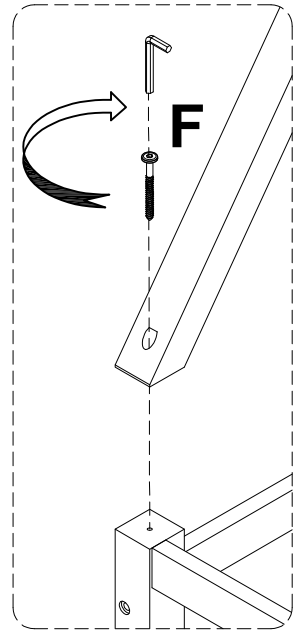

HOUSE BED - FULL LIT MAISON - FULL

ASSEMBLY INSTRUCTIONS INSTRUCTIONS DE MONTAGE

PARTS LIST LISTE DES PIÈCES

| | | | | | |
|----------|--|------|-----------|--|-------|
| 1 | Bed side frame cadre de côté de lit  | 2pcs | 8 | Front side rails barrières latérales avant  | 1pc |
| 2 | Cross bars on the hip frame barres transversales sur le cadre de hanche  | 2pcs | 9 | Middle leg LED du milieu  | 2pcs |
| 3 | Left back leg jambe arrière gauche  | 1pc | 10 | Front and back bar barre avant et arrière  | 3pcs |
| 4 | Left front leg jambe avant gauche  | 1pc | 11 | Slats lattes  | 12pcs |
| 5 | Right back leg jambe arrière droite  | 1pc | 12 | Roof bar front left and rear right barres de toit avant gauche et arrière droite  | 2pcs |
| 6 | Right front leg jambe avant droite  | 1pc | 13 | Roof bar front right and rear left barre de toit avant droite et arrière gauche  | 2pcs |
| 7 | Bed back frame cadre de dossier de lit  | 1pc | | | |

HARDWARE LIST LISTE DE MATÉRIEL

| | | | | | |
|----------|---|-------|----------|--|------|
| A | Ø8X30mm  | 24PCS | F | Ø6.5*50mm  | 4PCS |
| B | M6*75mm  | 28PCS | G | Light strip bande lumineuse  | 1PC |
| C | Ø4X30mm  | 4PCS | J | Hexagonal lock serrure hexagonale  | 1PC |
| D | Ø4X25mm  | 24PC | | | |

Ø4X25mm

24 pcs

ASSEMBLY INSTRUCTIONS INSTRUCTIONS DE MONTAGE

STEP 6 ÉTAPE 6

B

M6*75mm

2 pcs

ASSEMBLY INSTRUCTIONS INSTRUCTIONS DE MONTAGE

STEP 7 ÉTAPE 7

F Ø6.5*50mm  4 pcs

LIGHT STRIP INSTALLATION - OPTION 1
INSTALLATION DE LISTE DE BANDES - OPPTION1

LIGHT STRIP INSTALLATION - OPTION 2
INSTALLATION DE BANDES DE LISTE - OPPTION 2