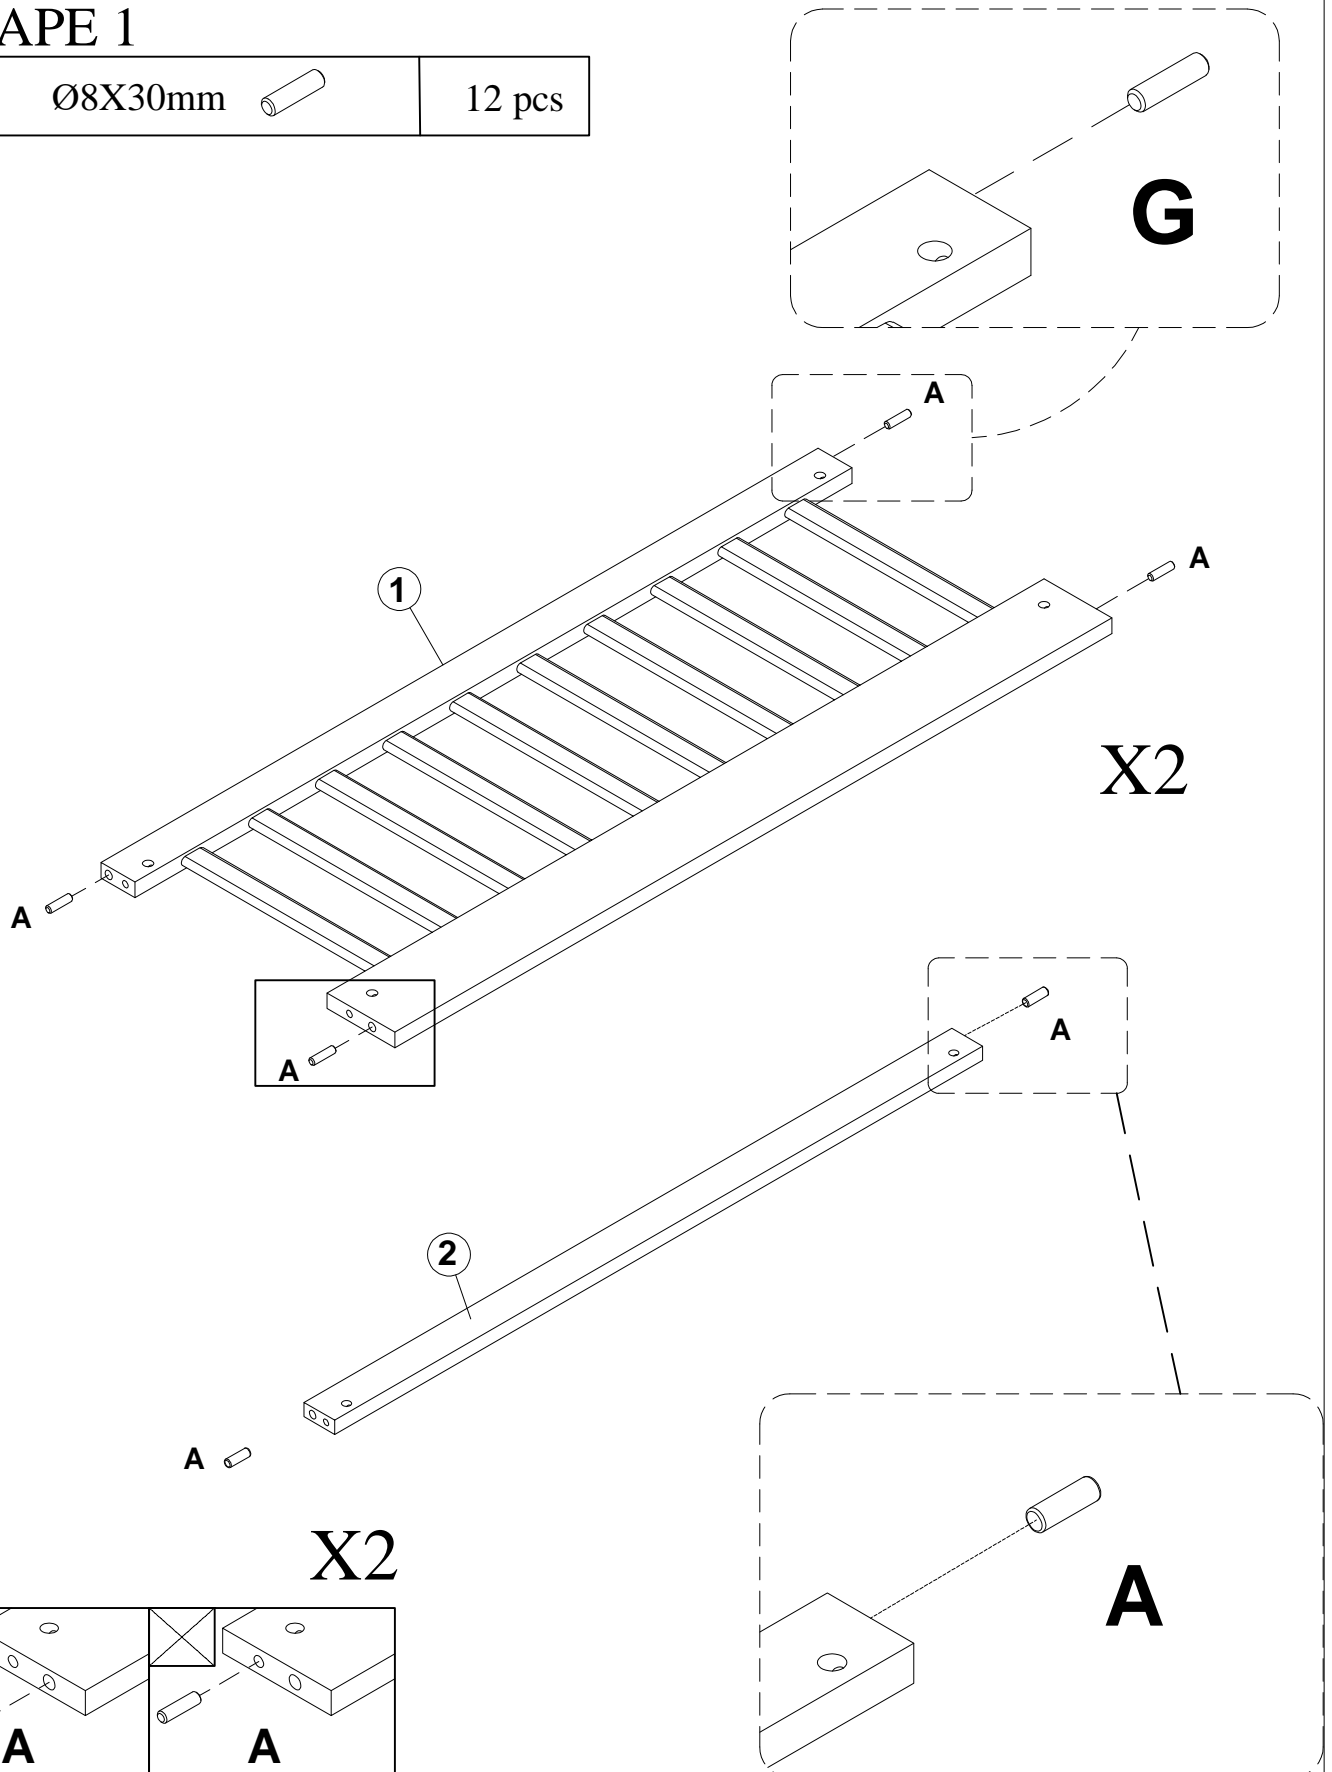

ASSEMBLY INSTRUCTIONS INSTRUCTIONS DE MONTAGE

STEP 1 ÉTAPE 1

A	Ø8X30mm	12 pcs