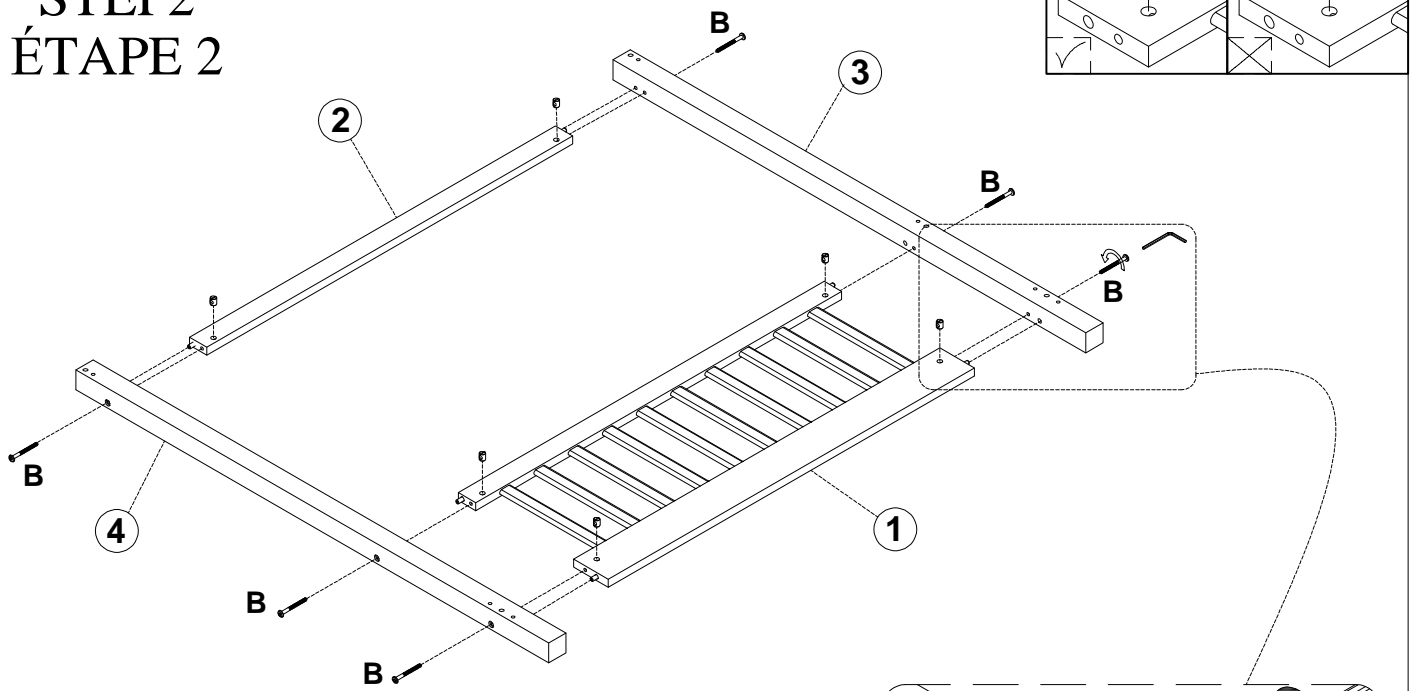

HOUSE BED - FULL LIT MAISON - FULL

ASSEMBLY INSTRUCTIONS INSTRUCTIONS DE MONTAGE

PARTS LIST LISTE DES PIÈCES

| | | | | | |
|----------|--|------|-----------|--|-------|
| 1 | Bed side frame cadre de côté de lit  | 2pcs | 8 | Front side rails barrières latérales avant  | 1pc |
| 2 | Cross bars on the hip frame barres transversales sur le cadre de hanche  | 2pcs | 9 | Middle leg LED du milieu  | 2pcs |
| 3 | Left back leg jambe arrière gauche  | 1pc | 10 | Front and back bar barre avant et arrière  | 3pcs |
| 4 | Left front leg jambe avant gauche  | 1pc | 11 | Slats lattes  | 12pcs |
| 5 | Right back leg jambe arrière droite  | 1pc | 12 | Roof bar front left and rear right barres de toit avant gauche et arrière droite  | 2pcs |
| 6 | Right front leg jambe avant droite  | 1pc | 13 | Roof bar front right and rear left barre de toit avant droite et arrière gauche  | 2pcs |
| 7 | Bed back frame cadre de dossier de lit  | 1pc | | | |

HARDWARE LIST LISTE DE MATÉRIEL

| | | | | | |
|----------|---|-------|----------|--|------|
| A | Ø8X30mm  | 24PCS | F | Ø6.5*50mm  | 4PCS |
| B | M6*75mm  | 28PCS | G | Light strip bande lumineuse  | 1PC |
| C | Ø4X30mm  | 4PCS | J | Hexagonal lock serrure hexagonale  | 1PC |
| D | Ø4X25mm  | 24PC | | | |

ASSEMBLY TOOLS REQUIRED (NOT INCLUDED)
OUTILS D'ASSEMBLAGE REQUIS (NON INCLUS)

ASSEMBLY INSTRUCTIONS

INSTRUCTIONS DE MONTAGE

ASSEMBLY INSTRUCTIONS INSTRUCTIONS DE MONTAGE

STEP 1 ÉTAPE 1

| | | |
|----------|---|--------|
| A | Ø8X30mm  | 12 pcs |
|----------|---|--------|

ASSEMBLY INSTRUCTIONS INSTRUCTIONS DE MONTAGE

STEP 2 ÉTAPE 2

| | | | |
|----------|---------|---|--------|
| B | M6*75mm |  | 12 PCS |
|----------|---------|---|--------|

ASSEMBLY INSTRUCTIONS INSTRUCTIONS DE MONTAGE