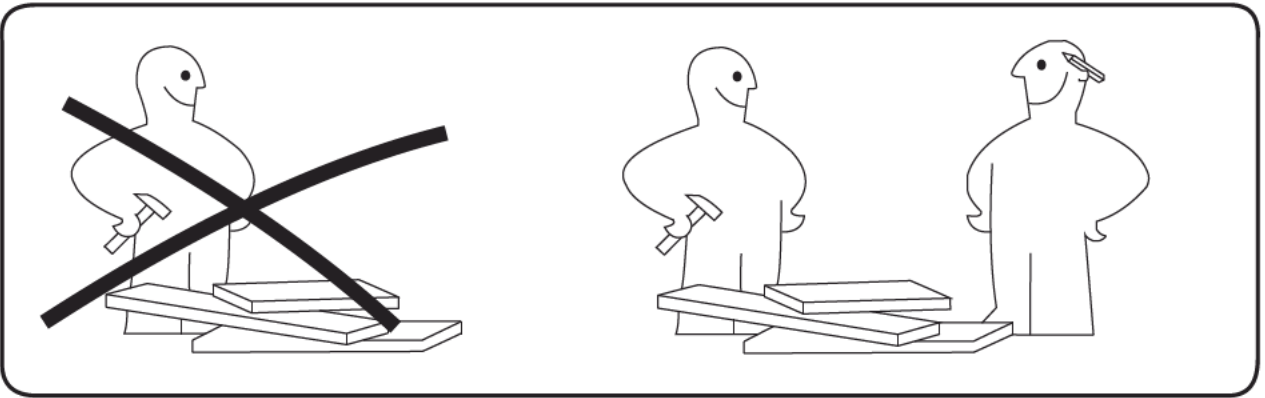

Montageanleitung

Badunterschrank Bianco Weiß

Parts List/Teile Liste

				
A 1pc	B 1pc	C 1pc	D 1pc	E 1pc
				
G 1pc	H 1pc	I 1pc	F 2pcs	

			
8pcs	1pc	2pcs	8pcs
			
8pcs	16pcs	4pcs	18pcs
			
2pcs	2pcs	2pcs	4pcs