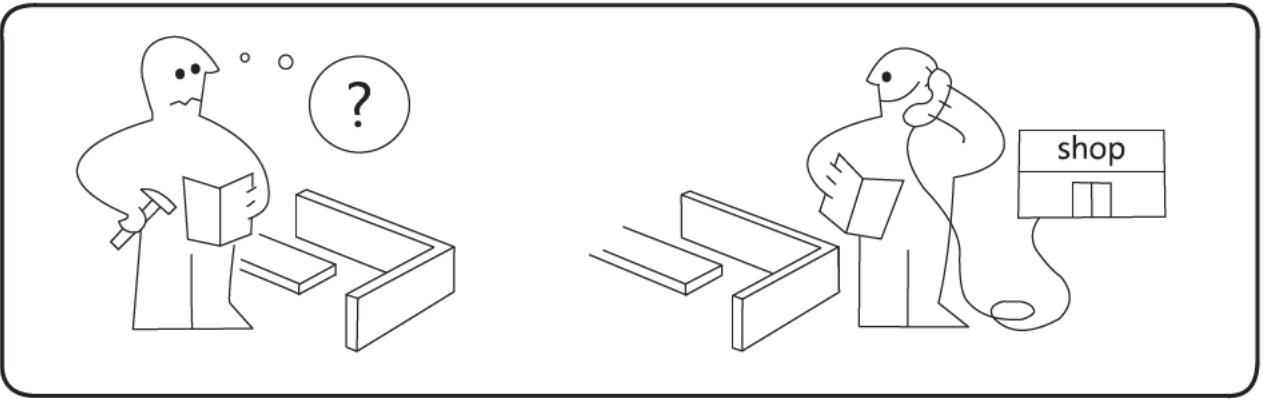

Montageanleitung

Badunterschrank Bianco Weiß

Parts List/Teile Liste

				
A 1pc	B 1pc	C 1pc	D 1pc	E 1pc
				
G 1pc	H 1pc	I 1pc	F 2pcs	

			
8pcs	1pc	2pcs	8pcs
			
8pcs	16pcs	4pcs	18pcs
			
2pcs	2pcs	2pcs	4pcs