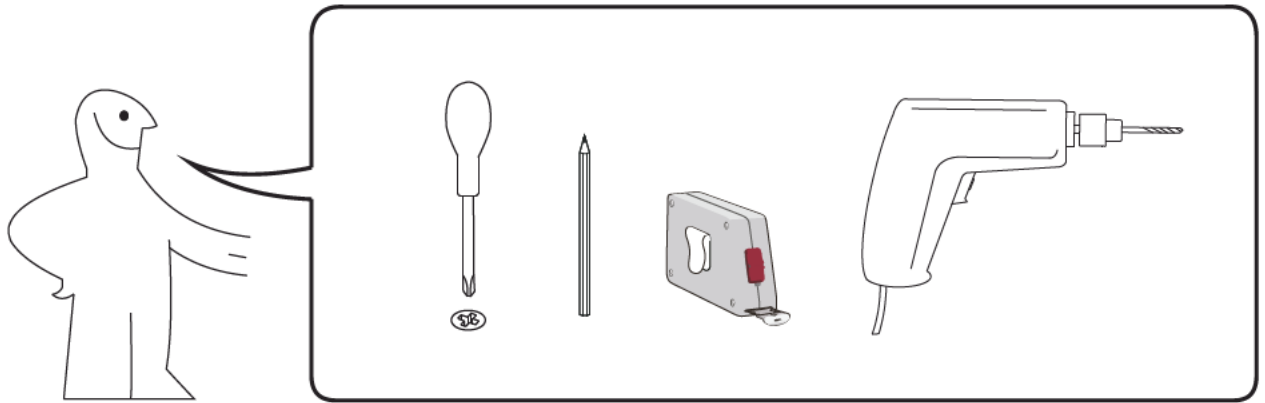

Montageanleitung

Badunterschrank Bianco Weiß

Parts List/Teile Liste

				
A 1pc	B 1pc	C 1pc	D 1pc	E 1pc
				
G 1pc	H 1pc	I 1pc	F 2pcs	

			
8pcs	1pc	2pcs	8pcs
			
8pcs	16pcs	4pcs	18pcs
			
2pcs	2pcs	2pcs	4pcs