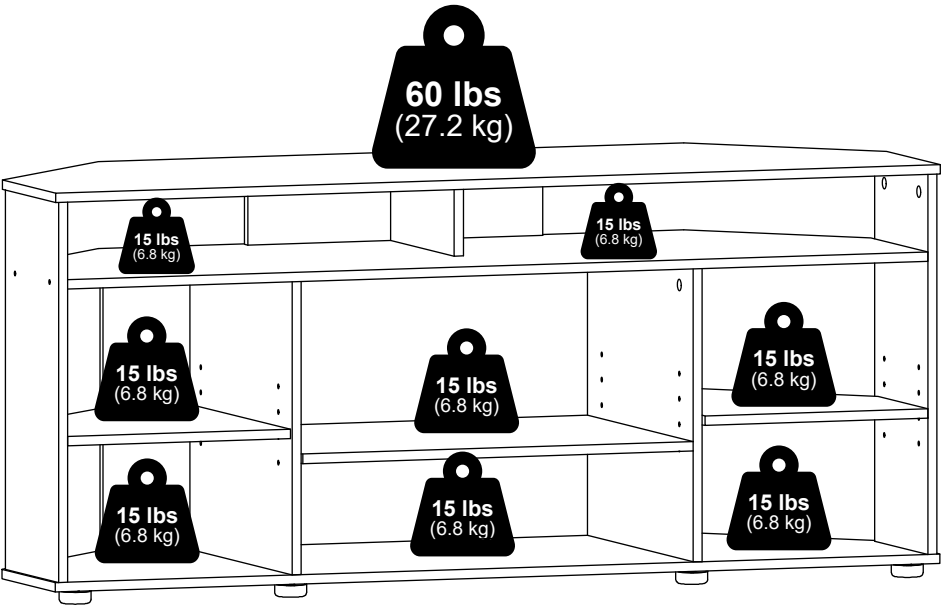

11

**Furinno®**  
Fits Space, Fits Budget

**MODEL: 23181**

 [support@furinno.com](mailto:support@furinno.com)

 [www.furinno.com](http://www.furinno.com)

- |  |   |   |  |
|--|---|---|--|
| <b>1</b><br><br>x 14<br>M6 x 31mm | <b>2</b><br><br>x 14<br>15mm | <b>3</b><br><br>x 4<br>M6 x 20mm | <b>4</b><br><br>x 20<br>M5 x 40mm |
|--|---|---|--|

- |   |  |
|---|--|
| <b>5</b><br><br>x 12<br>5 x 6 x 16mm | <b>6</b><br><br>x 6<br>Ø40 x 14mm |
|---|--|

9

10

**7**

**8**

**1**

**2**

**3****4**

4

**5****6**

5