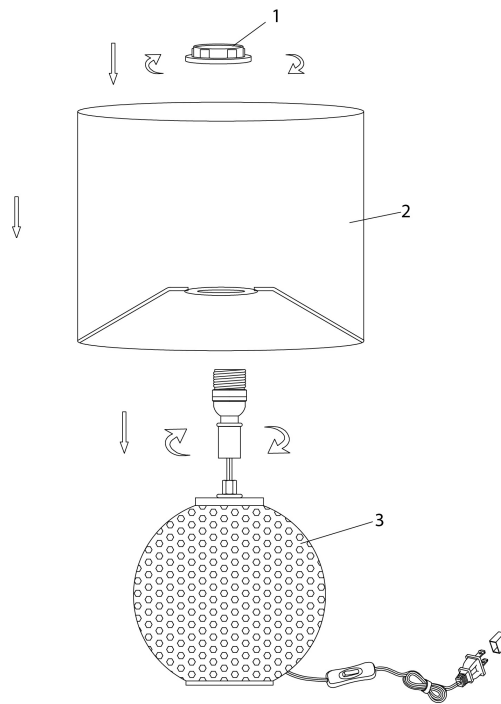

**INSTRUCTIONS D'ASSEMBLAGE  
ASSEMBLY INSTRUCTIONS**

---

---

**LUMINAIRE -  
19"H LAMPE DE TABLE GRIS RESINE / IVOIRE**

**LIGHTING -  
19"H TABLE LAMP GREY RESIN / IVORY SHADE**

**POUR DE L'ASSISTANCE OU POUR COMMANDER  
DES PIÈCES CONTACTEZ NOTRE DÉPARTEMENT  
DE SERVICE À LA CLIENTÈLE.**

## LISTE DES PIÈCES PARTS LIST

PIÈCE / PART #	IMAGE	DESCRIPTION	QTY / QTÉ
1		SOCKET RING ANNEAU	1
2		SHADE ABAT-JOUR	1
3		LAMP BASE SOCLE DE LAMPE	1

ÉTAPE / STEP 1

ÉTAPE / STEP 2