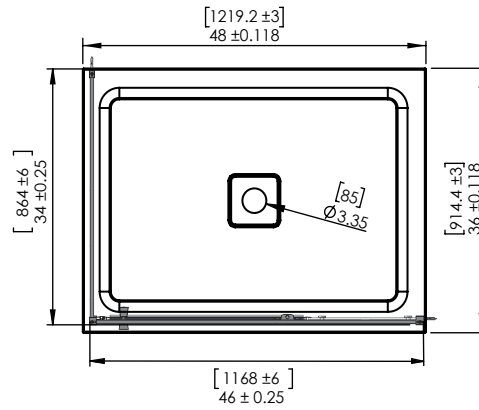

**SHOWER
KIT**

**KIT DE
DOUCHE**

TOP VIEW VUE DU HAUT

SIDE VIEW VUE DE CÔTÉ

FRONT VIEW VUE DE FACE

* Dimensions may vary +/- 1/4" (6mm) / Les dimensions peuvent varier de +/- 1/4" (6mm)

DIMENSIONS	PRODUCT TYPE TYPE DE PRODUIT	DOOR TYPE TYPE DE PORTE	FRAME TYPE TYPE DE CADRE	DRAIN LOCATION LOCATION DU DRAIN
36x48x77.5 in 9144 x 1219.2x1969 mm	Corner shower Douche d'angle	Pivoting door Porte pivotante	Framed Avec cadre	Center drain Drain central
FINISH FINITION	DOOR HEIGHT HAUTEUR DE LA PORTE	DOOR WIDTH LARGEUR D'OUVERTURE	GLASS FINISH FINITION EN VERRE	GLASS THICKNESS ÉPAISSEUR DU VERRE
Chrome Chromé	75 1905 mm	24 7/16 in 621 mm	Windowpane Carreaux de fenêtre	5/16" 8 mm