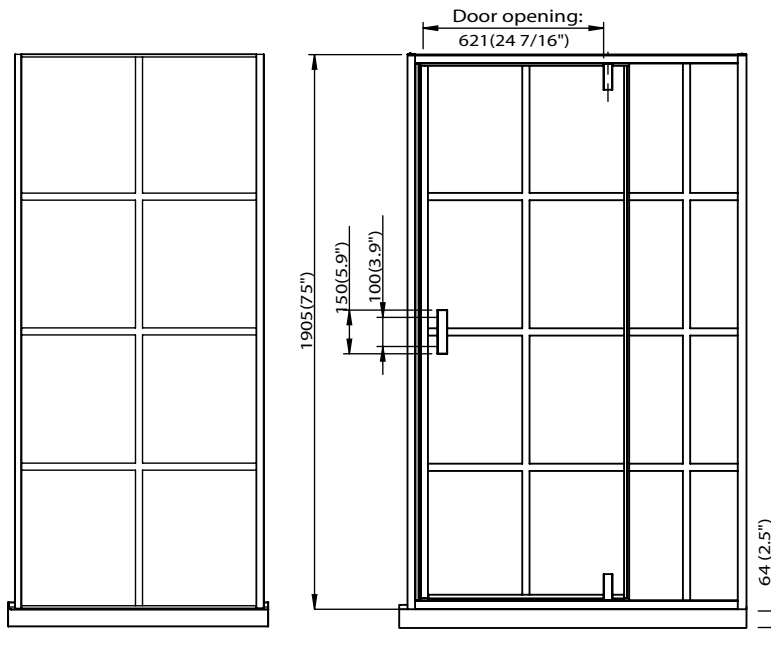

**SHOWER
KIT**

**KIT DE
DOUCHE**

TOP VIEW VUE DU HAUT

SIDE VIEW VUE DE CÔTÉ

FRONT VIEW VUE DE FACE

* Dimensions may vary +/- 1/4" (6mm) / Les dimensions peuvent varier de +/- 1/4" (6mm)

DIMENSIONS	PRODUCT TYPE TYPE DE PRODUIT	DOOR TYPE TYPE DE PORTE	FRAME TYPE TYPE DE CADRE	DRAIN LOCATION LOCATION DU DRAIN
36x48x77.5 in 9144 x 1219.2x1969 mm	Corner shower Douche d'angle	Pivoting door Porte pivotante	Framed Avec cadre	Center drain Drain central
FINISH FINITION	DOOR HEIGHT HAUTEUR DE LA PORTE	DOOR WIDTH LARGEUR D'OUVERTURE	GLASS FINISH FINITION EN VERRE	GLASS THICKNESS ÉPAISSEUR DU VERRE
Chrome Chromé	75 1905 mm	24 7/16 in 621 mm	Windowpane Carreaux de fenêtre	5/16" 8 mm