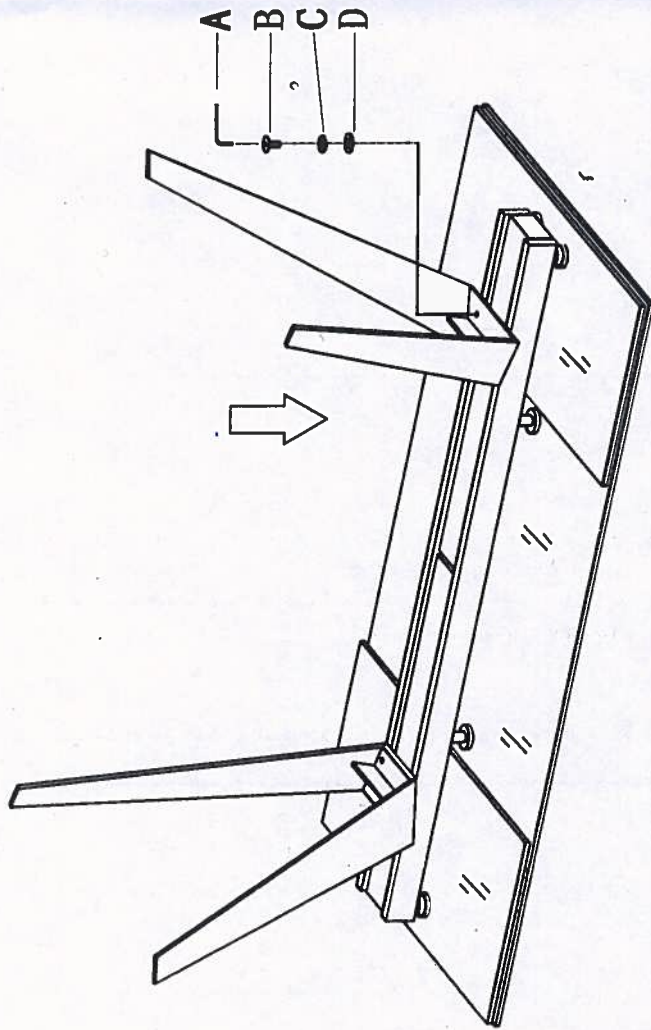

82725 Ausziehtisch Amsterdam Dunkel 160(40+40)x90

EAN: 4025621827252

Email: [info@kare.de](mailto:info@kare.de)

**KARE Design GmbH** Zeppelinstraße 16, 85748 Garching-Hochbrück Germany

Geschäftsführende Gesellschafter: Jürgen Reiter, Peter Schönhofen

MODELL: 82725

KARRE  
DESIGN

NO.	ABMESSUNGEN	ABBILDUNG	MENGE
D	φ8		8
C	φ8		8
B	M8x20		8
A	5mm		1