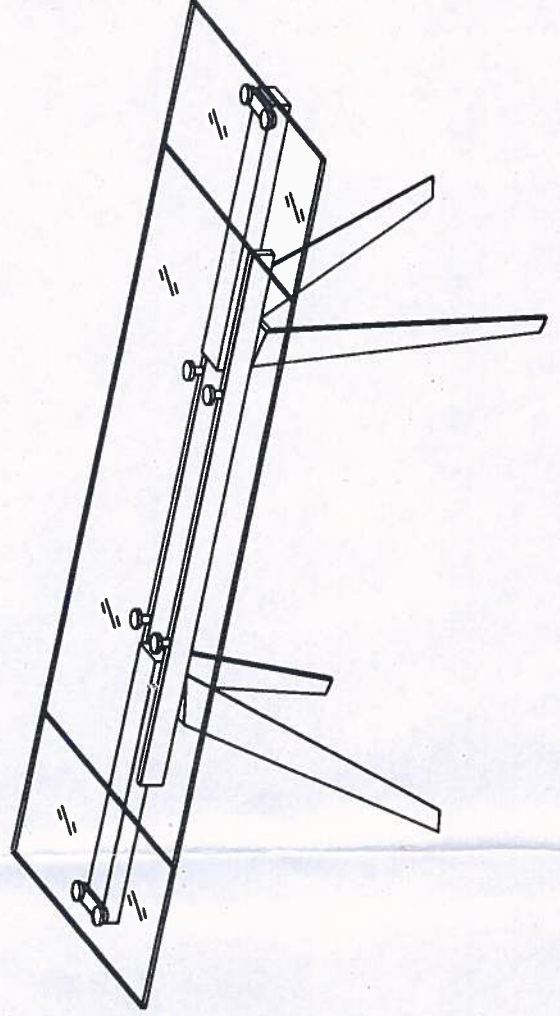

82725 Ausziehtisch Amsterdam Dunkel 160(40+40)x90

EAN: 4025621827252

Email: [info@kare.de](mailto:info@kare.de)

**KARE Design GmbH** Zeppelinstraße 16, 85748 Garching-Hochbrück Germany

Geschäftsführende Gesellschafter: Jürgen Reiter, Peter Schönhofen

MODELL: 82725

KARRE  
DESIGN

NO.	ABMESSUNGEN	ABBILDUNG	MENGE
D	φ8		8
C	φ8		8
B	M8x20		8
A	5mm		1