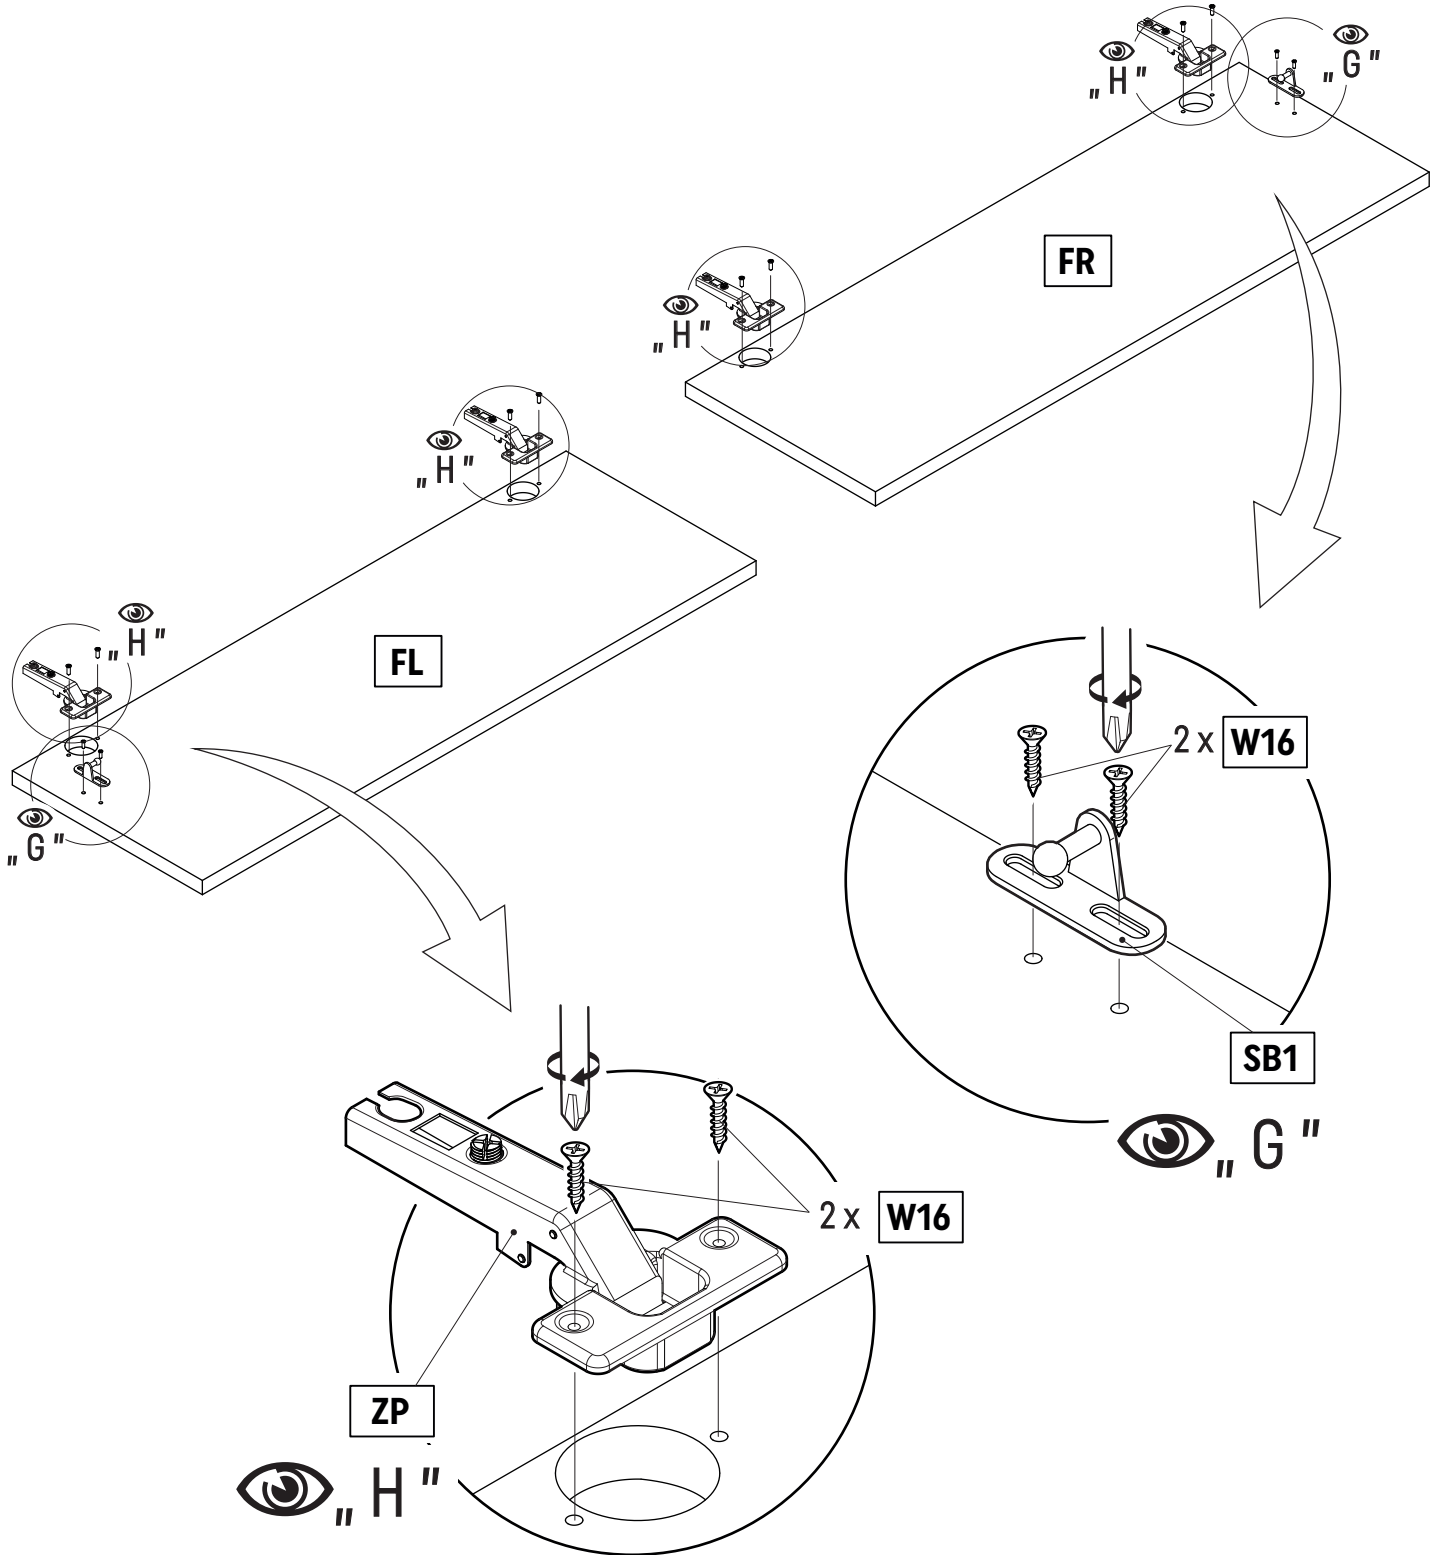

CODE	DIMENSIONS
WG, WD	1200 x 331
SL, SR	331 x 261
SM	311 x 261
FL, FR	596 x 291
H	1181 x 268

K

x 12

M

x 6

T

x 6

ZR

3x ZR 

 "D"

2x W30 

ZR 

8

6x KO 

9

12x **W16**

2x **SB1**

4x **ZP**

10

11

2x SB3

10x **W30**

5x **ZR**

Eye icon "F"