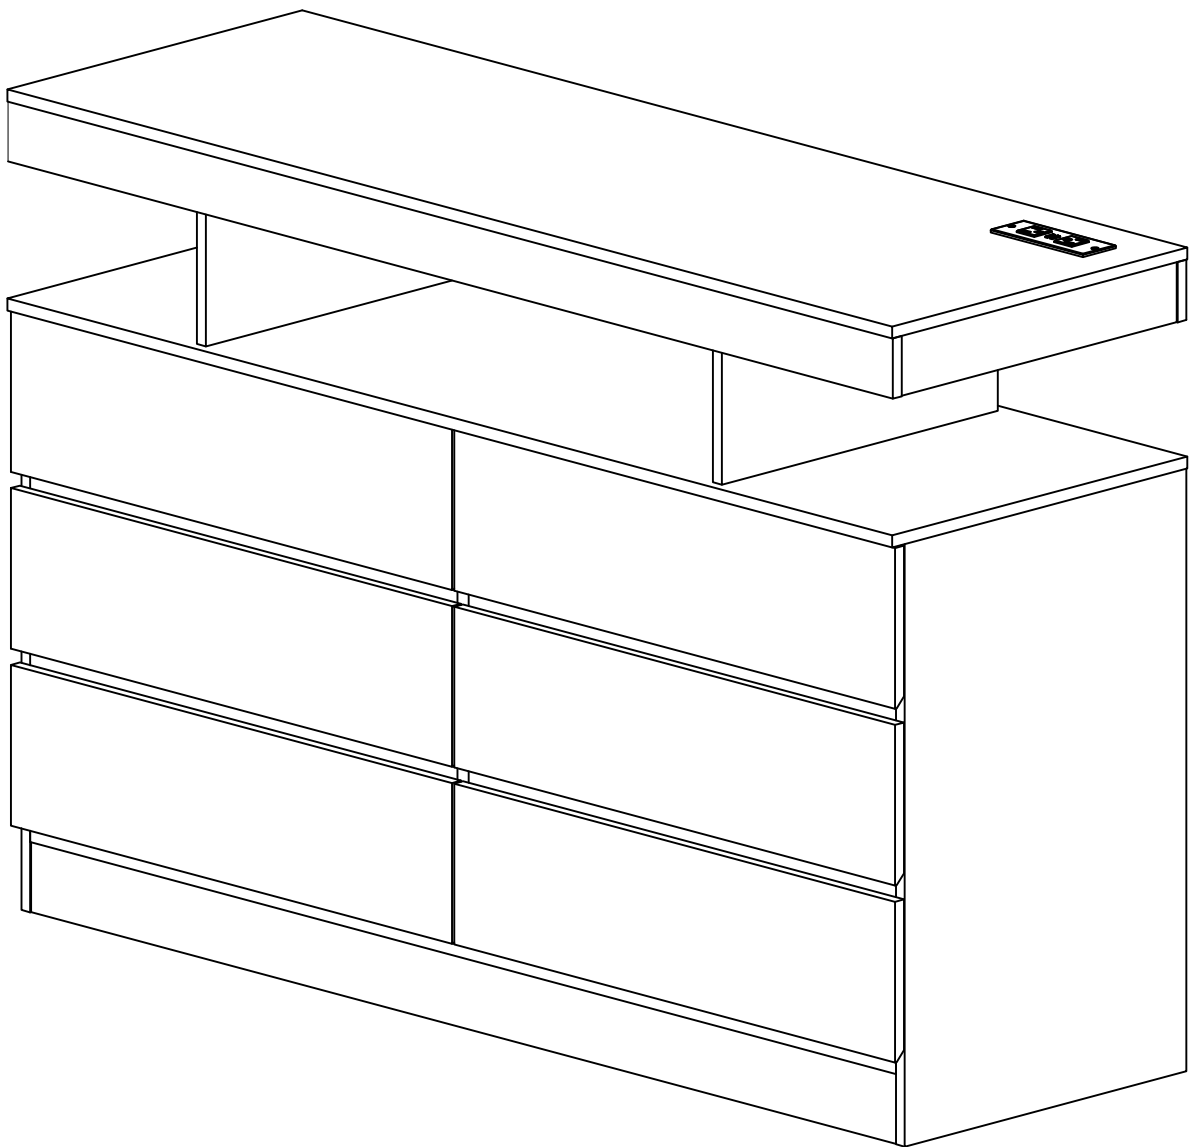

Instruction Manual

Thank you for your purchase.

Assembly Instruction

Decorate your home, Brighten wonderful life

PLATE NUMBER

ACCESSORIES LIST

<p>A ×90</p>  <p>M6×35</p>	<p>B ×90</p>  <p>12×9.5</p>	<p>C ×36</p>  <p>M5×40</p>	<p>D ×56</p>  <p>M3×12</p>
<p>E ×6</p>  <p>DR DL CR CL</p> <p>HG-30</p>	<p>F ×2</p>  <p>BBHT</p>	<p>G ×8</p>  <p>BBK</p>	<p>H ×1</p>  <p>FDQ</p>
<p>J ×1</p>  <p>DD</p>	<p>K ×1</p>  <p>CZ</p>	<p>L ×3</p>  <p>DDK</p>	<p>M ×8</p>  <p>M3.5×14</p>
<p>N ×1</p>  <p>BS</p>			

STEP 1

D	x6	J	x1	L	x3	A	x16

STEP 2

A	x8

STEP 3

STEP 4

STEP 5

STEP 6