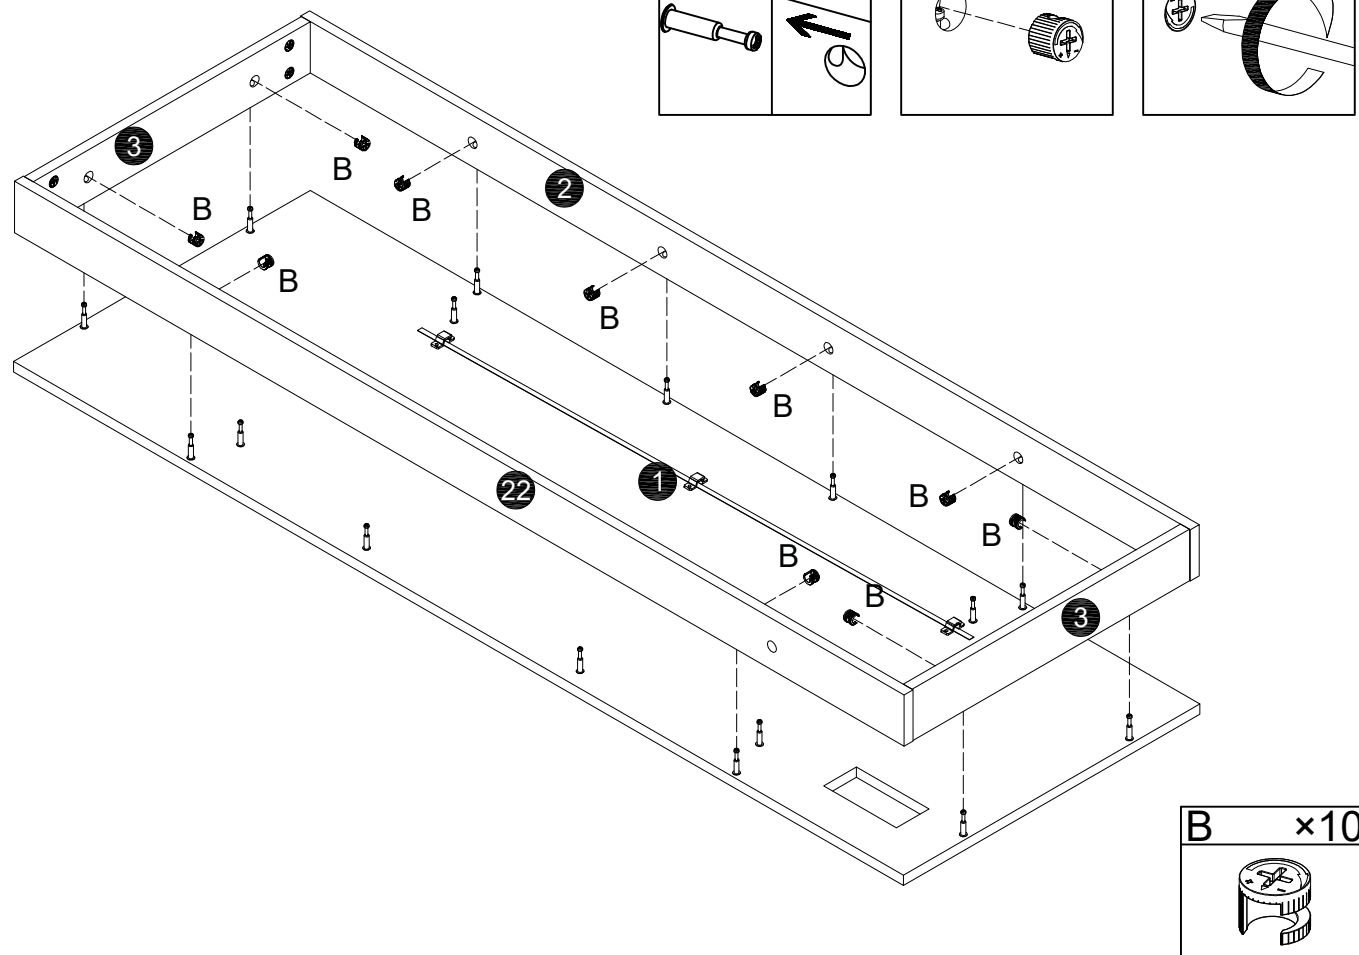

Instruction Manual

Thank you for your purchase.

Assembly Instruction

Decorate your home, Brighten wonderful life

PLATE NUMBER

ACCESSORIES LIST

<p>A ×90</p>  <p>M6×35</p>	<p>B ×90</p>  <p>12×9.5</p>	<p>C ×36</p>  <p>M5×40</p>	<p>D ×56</p>  <p>M3×12</p>
<p>E ×6</p>  <p>DR DL CR CL</p> <p>HG-30</p>	<p>F ×2</p>  <p>BBHT</p>	<p>G ×8</p>  <p>BBK</p>	<p>H ×1</p>  <p>FDQ</p>
<p>J ×1</p>  <p>DD</p>	<p>K ×1</p>  <p>CZ</p>	<p>L ×3</p>  <p>DDK</p>	<p>M ×8</p>  <p>M3.5×14</p>
<p>N ×1</p>  <p>BS</p>			

STEP 1

D	x6	J	x1	L	x3	A	x16

STEP 2

A	x8

STEP 3

STEP 4

STEP 5

STEP 6

STEP 7

STEP 8

STEP 9

STEP 10

STEP 11

CR

CL

A	x8	D	x12	E	x3
				CL	CR