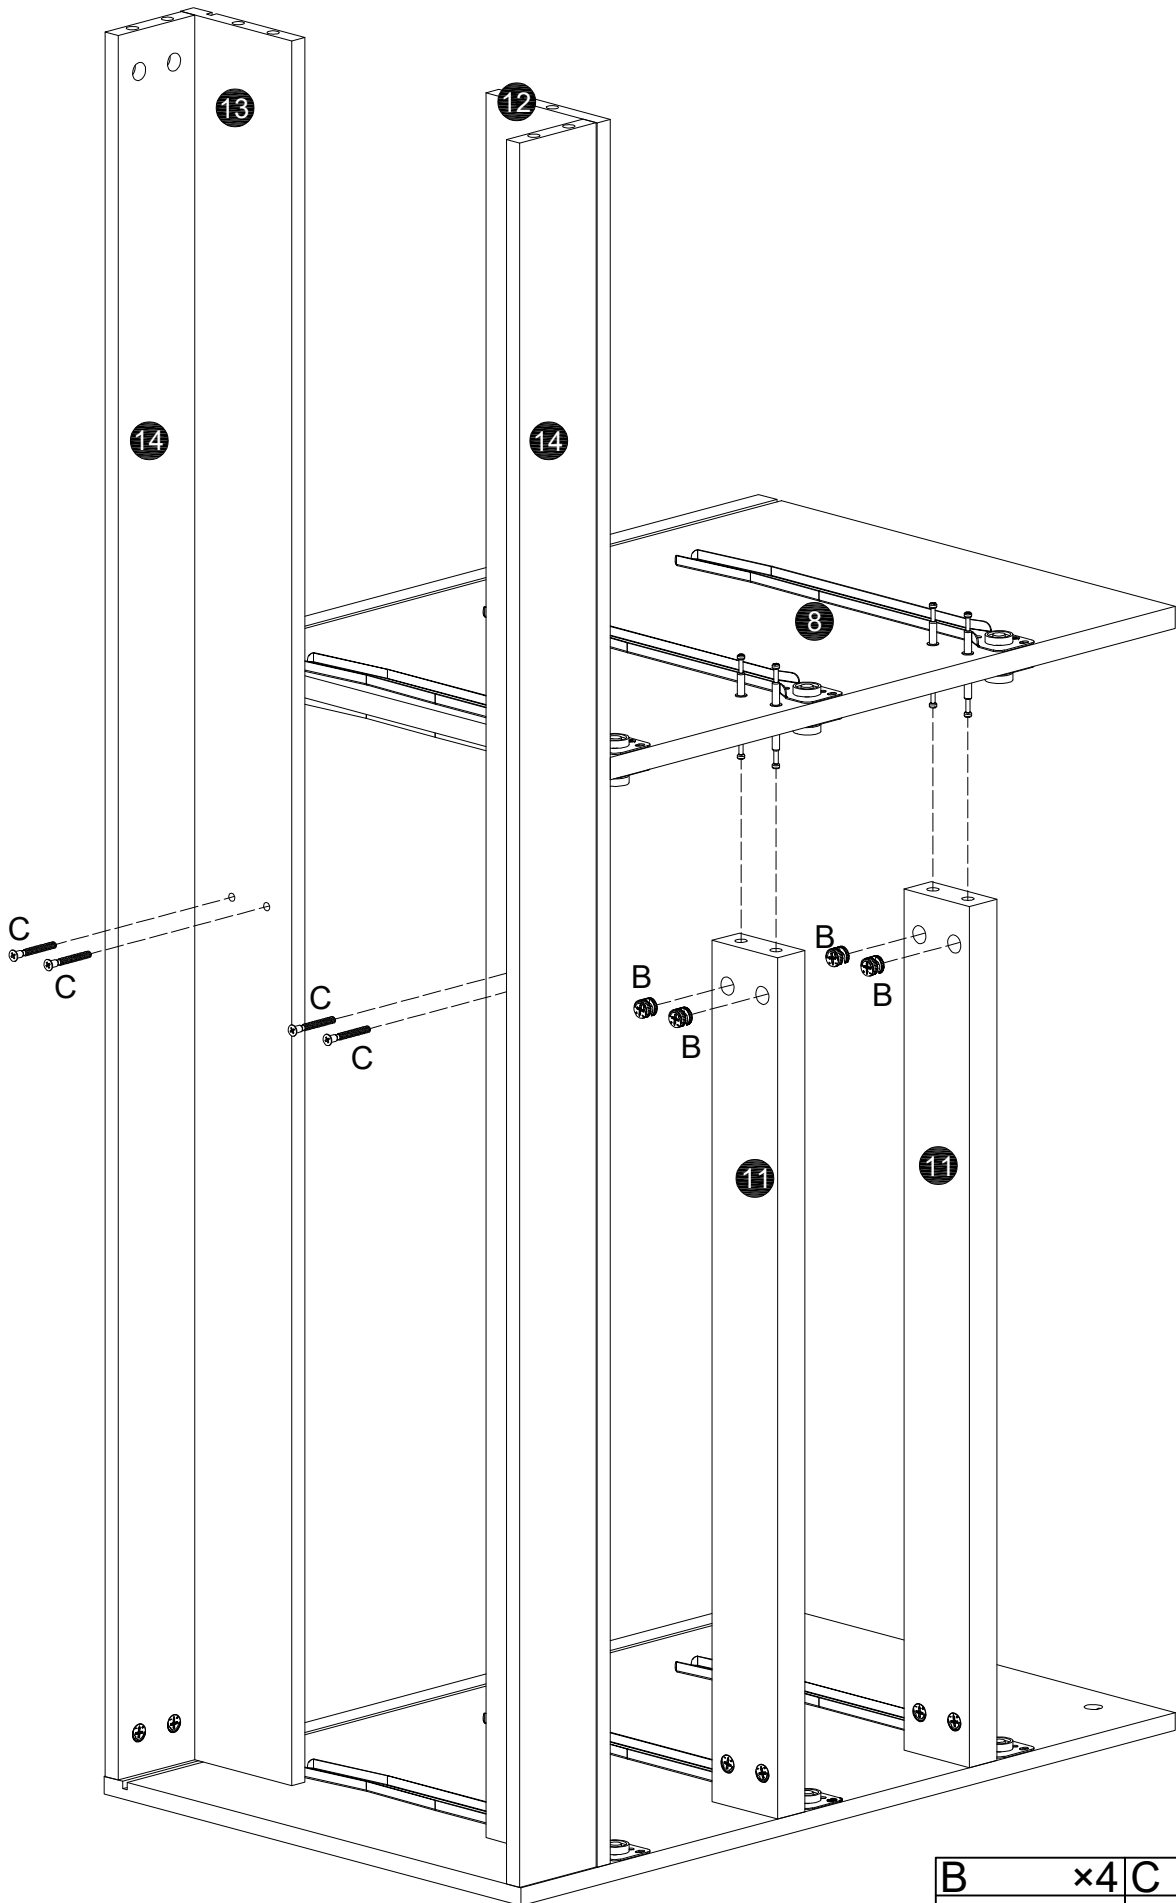

Instruction Manual

Thank you for your purchase.

Assembly Instruction

Decorate your home, Brighten wonderful life

PLATE NUMBER

ACCESSORIES LIST

<p>A ×90</p>  <p>M6×35</p>	<p>B ×90</p>  <p>12×9.5</p>	<p>C ×36</p>  <p>M5×40</p>	<p>D ×56</p>  <p>M3×12</p>
<p>E ×6</p>  <p>DR DL CR CL</p> <p>HG-30</p>	<p>F ×2</p>  <p>BBHT</p>	<p>G ×8</p>  <p>BBK</p>	<p>H ×1</p>  <p>FDQ</p>
<p>J ×1</p>  <p>DD</p>	<p>K ×1</p>  <p>CZ</p>	<p>L ×3</p>  <p>DDK</p>	<p>M ×8</p>  <p>M3.5×14</p>
<p>N ×1</p>  <p>BS</p>			

STEP 12

CR

CL

A	x24	D	x12	E	x3
				CL	CR

STEP 13

B ×12

STEP 14

STEP 15

STEP 16

STEP 17

STEP 18

STEP 19

x6

STEP20 ×3

STEP21 ×3

STEP22 ×3