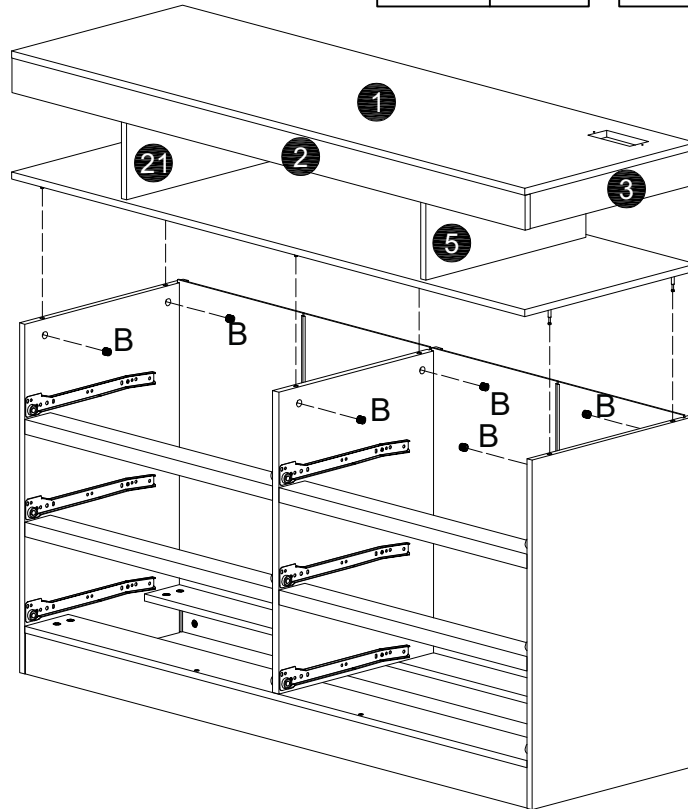

Instruction Manual

Thank you for your purchase.

Assembly Instruction

Decorate your home, Brighten wonderful life

PLATE NUMBER

ACCESSORIES LIST

<p>A ×90</p>  <p>M6×35</p>	<p>B ×90</p>  <p>12×9.5</p>	<p>C ×36</p>  <p>M5×40</p>	<p>D ×56</p>  <p>M3×12</p>
<p>E ×6</p>  <p>DR DL CR CL</p> <p>HG-30</p>	<p>F ×2</p>  <p>BBHT</p>	<p>G ×8</p>  <p>BBK</p>	<p>H ×1</p>  <p>FDQ</p>
<p>J ×1</p>  <p>DD</p>	<p>K ×1</p>  <p>CZ</p>	<p>L ×3</p>  <p>DDK</p>	<p>M ×8</p>  <p>M3.5×14</p>
<p>N ×1</p>  <p>BS</p>			

STEP 12

CR

CL

A	x24	D	x12	E	x3
				CL	CR

STEP 13

B ×12

STEP 14

STEP 15

STEP 16

STEP 17

STEP 18

STEP 19

x6

STEP20 ×3

STEP21 ×3

STEP22 ×3