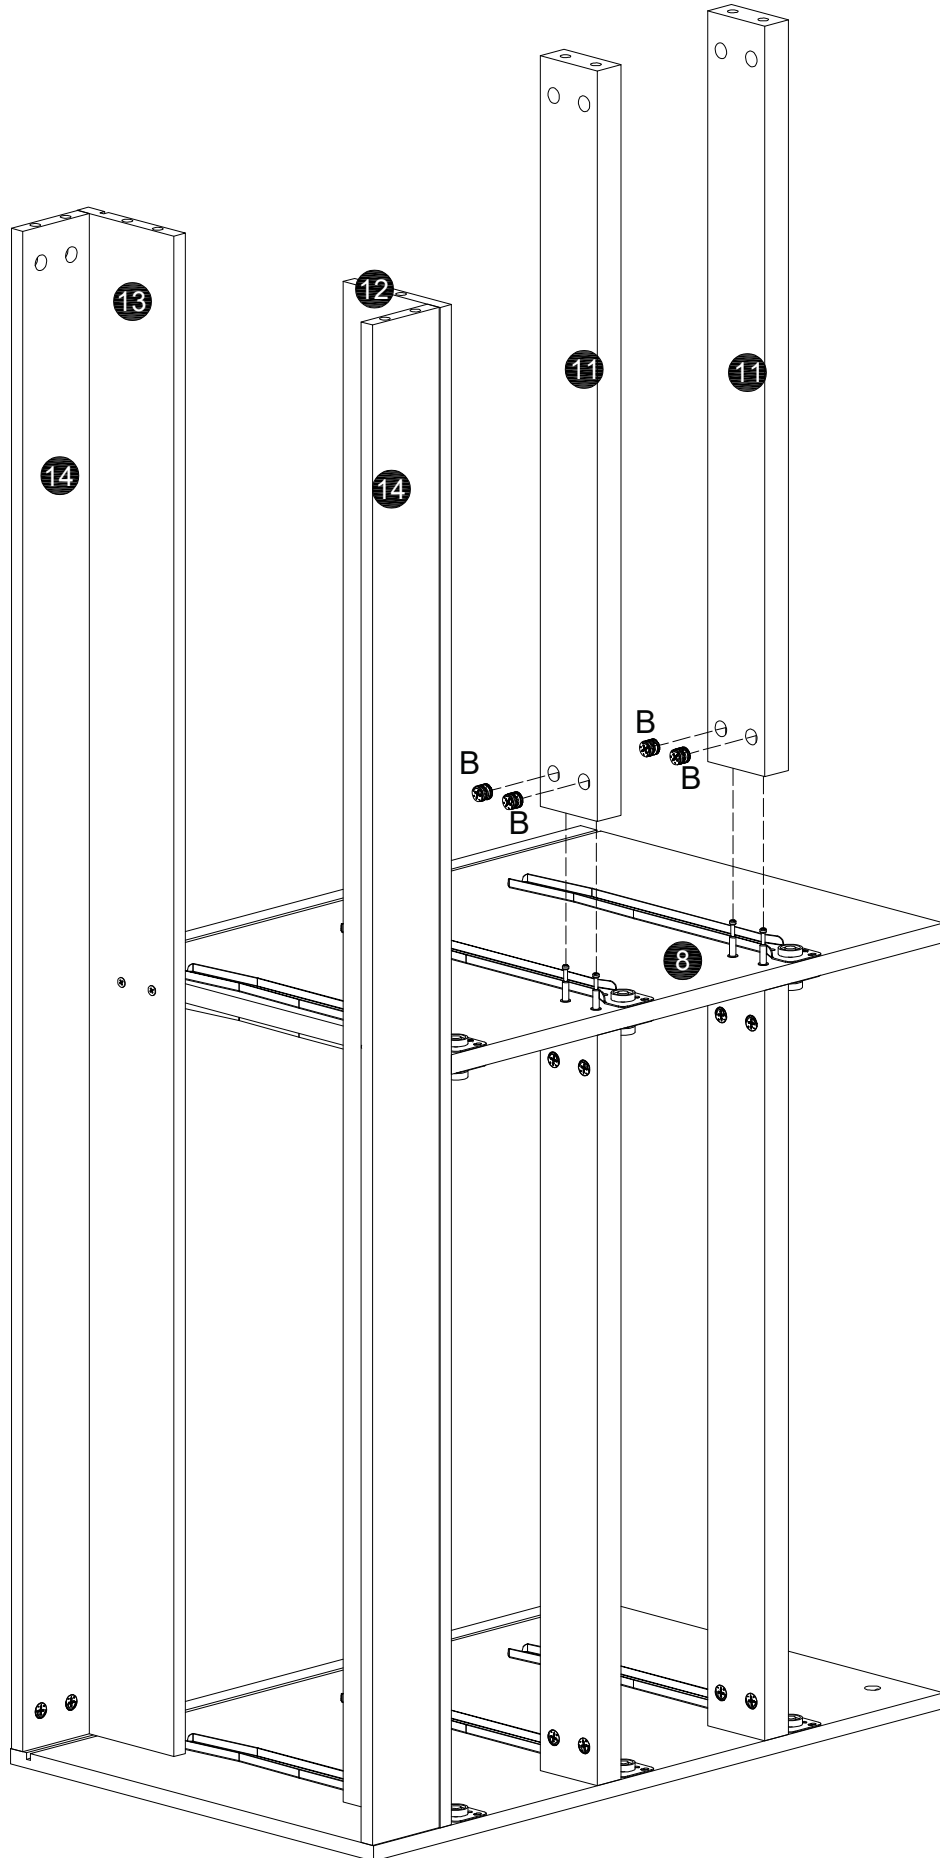

Instruction Manual

Thank you for your purchase.

Assembly Instruction

Decorate your home, Brighten wonderful life

PLATE NUMBER

ACCESSORIES LIST

<p>A ×90</p>  <p>M6×35</p>	<p>B ×90</p>  <p>12×9.5</p>	<p>C ×36</p>  <p>M5×40</p>	<p>D ×56</p>  <p>M3×12</p>
<p>E ×6</p>  <p>DR DL CR CL</p> <p>HG-30</p>	<p>F ×2</p>  <p>BBHT</p>	<p>G ×8</p>  <p>BBK</p>	<p>H ×1</p>  <p>FDQ</p>
<p>J ×1</p>  <p>DD</p>	<p>K ×1</p>  <p>CZ</p>	<p>L ×3</p>  <p>DDK</p>	<p>M ×8</p>  <p>M3.5×14</p>
<p>N ×1</p>  <p>BS</p>			

STEP 12

CR

CL

A	x24	D	x12	E	x3
				CL	CR

STEP 13

B ×12

STEP 14

STEP 15

STEP 16

STEP 17

STEP 18

STEP 19

x6

STEP20 ×3

STEP21 ×3

STEP22 ×3