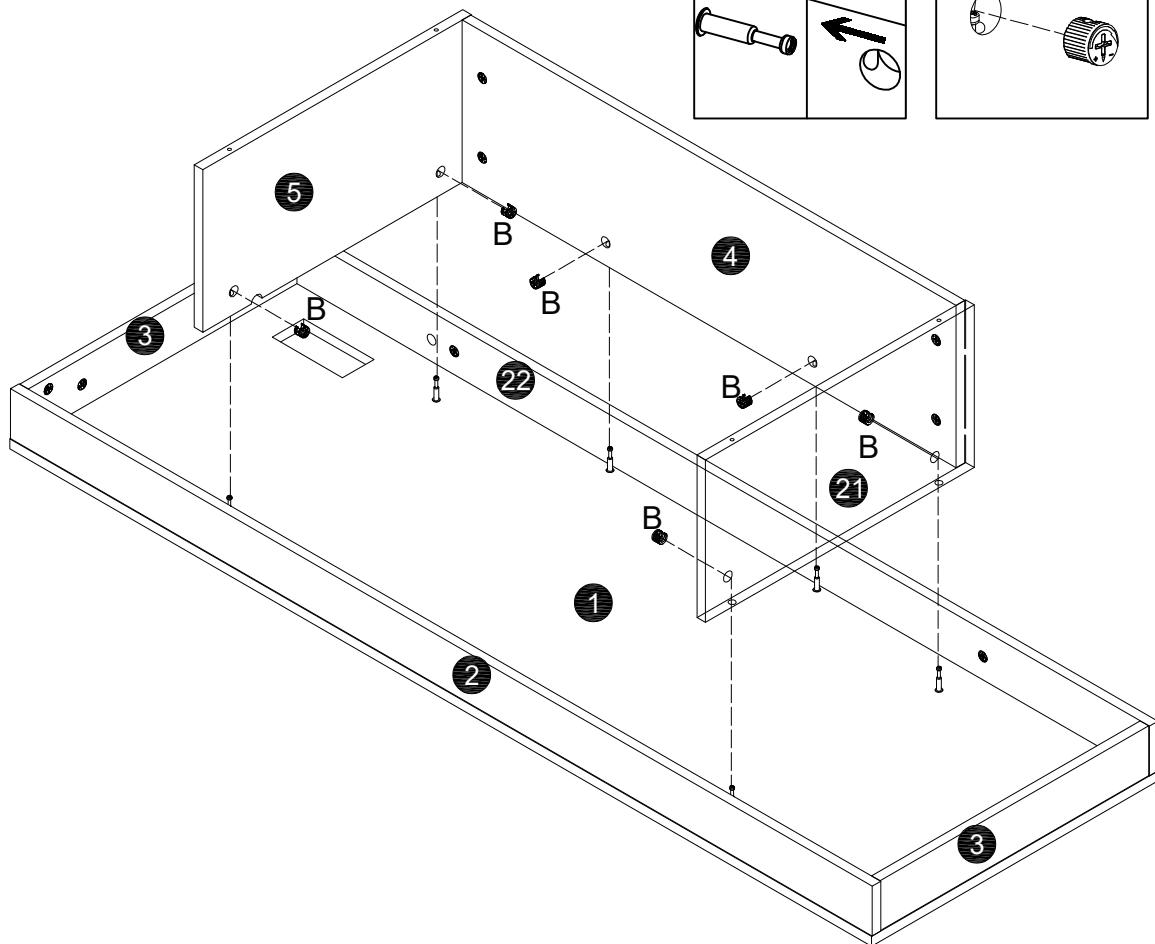

Instruction Manual

Thank you for your purchase.

Assembly Instruction

Decorate your home, Brighten wonderful life

PLATE NUMBER

ACCESSORIES LIST

<p>A ×90</p>  <p>M6×35</p>	<p>B ×90</p>  <p>12×9.5</p>	<p>C ×36</p>  <p>M5×40</p>	<p>D ×56</p>  <p>M3×12</p>
<p>E ×6</p>  <p>DR DL CR CL</p> <p>HG-30</p>	<p>F ×2</p>  <p>BBHT</p>	<p>G ×8</p>  <p>BBK</p>	<p>H ×1</p>  <p>FDQ</p>
<p>J ×1</p>  <p>DD</p>	<p>K ×1</p>  <p>CZ</p>	<p>L ×3</p>  <p>DDK</p>	<p>M ×8</p>  <p>M3.5×14</p>
<p>N ×1</p>  <p>BS</p>			

STEP 1

D	x6	J	x1	L	x3	A	x16

STEP 2

A	x8

STEP 3

STEP 4

STEP 5

STEP 6

STEP 7

STEP 8

STEP 9

STEP 10

STEP 11

CR

CL

A	x8	D	x12	E	x3
				CL	CR