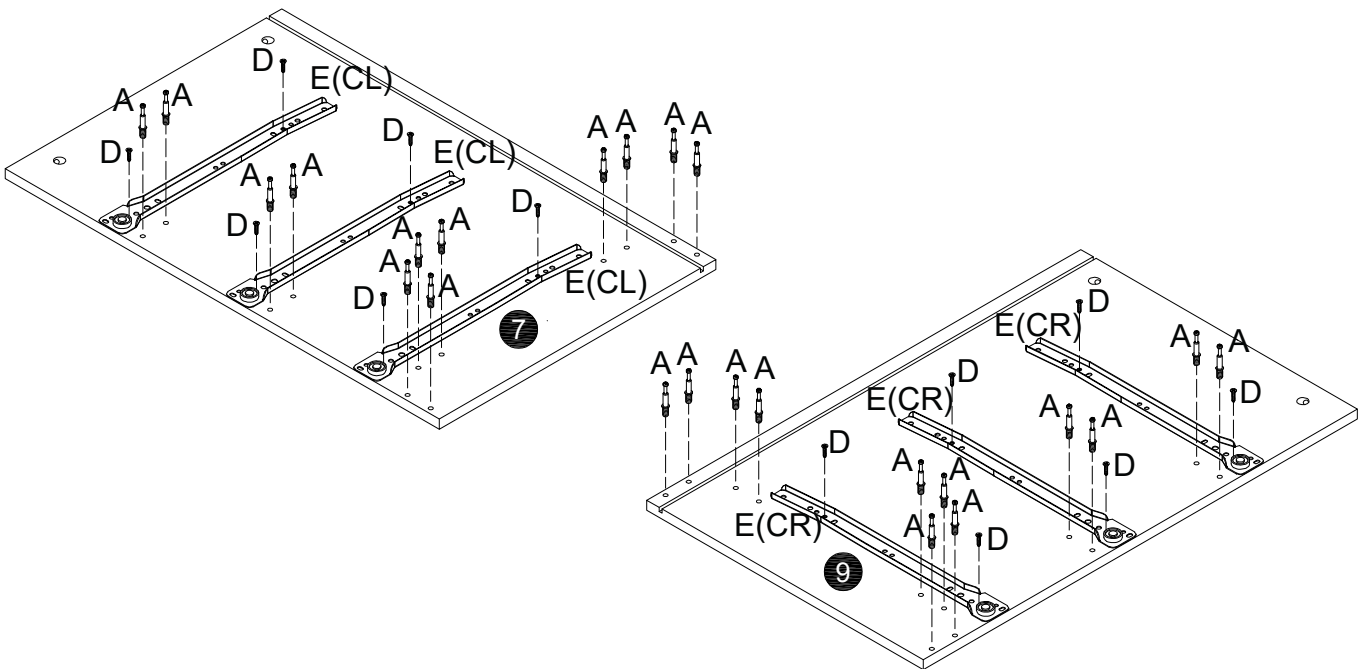

Instruction Manual

Thank you for your purchase.

Assembly Instruction

Decorate your home, Brighten wonderful life

PLATE NUMBER

ACCESSORIES LIST

<p>A ×90</p>  <p>M6×35</p>	<p>B ×90</p>  <p>12×9.5</p>	<p>C ×36</p>  <p>M5×40</p>	<p>D ×56</p>  <p>M3×12</p>
<p>E ×6</p>  <p>DR DL CR CL</p> <p>HG-30</p>	<p>F ×2</p>  <p>BBHT</p>	<p>G ×8</p>  <p>BBK</p>	<p>H ×1</p>  <p>FDQ</p>
<p>J ×1</p>  <p>DD</p>	<p>K ×1</p>  <p>CZ</p>	<p>L ×3</p>  <p>DDK</p>	<p>M ×8</p>  <p>M3.5×14</p>
<p>N ×1</p>  <p>BS</p>			

STEP 1

D	x6	J	x1	L	x3	A	x16

STEP 2

A	x8

STEP 3

STEP 4

STEP 5

STEP 6

STEP 7

STEP 8

STEP 9

STEP 10

STEP 11

CR

CL

A	x8	D	x12	E	x3
				CL	CR

STEP 12

CR

CL

A	x24	D	x12	E	x3
				CL	CR

STEP 13

B ×12

STEP 14

STEP 15