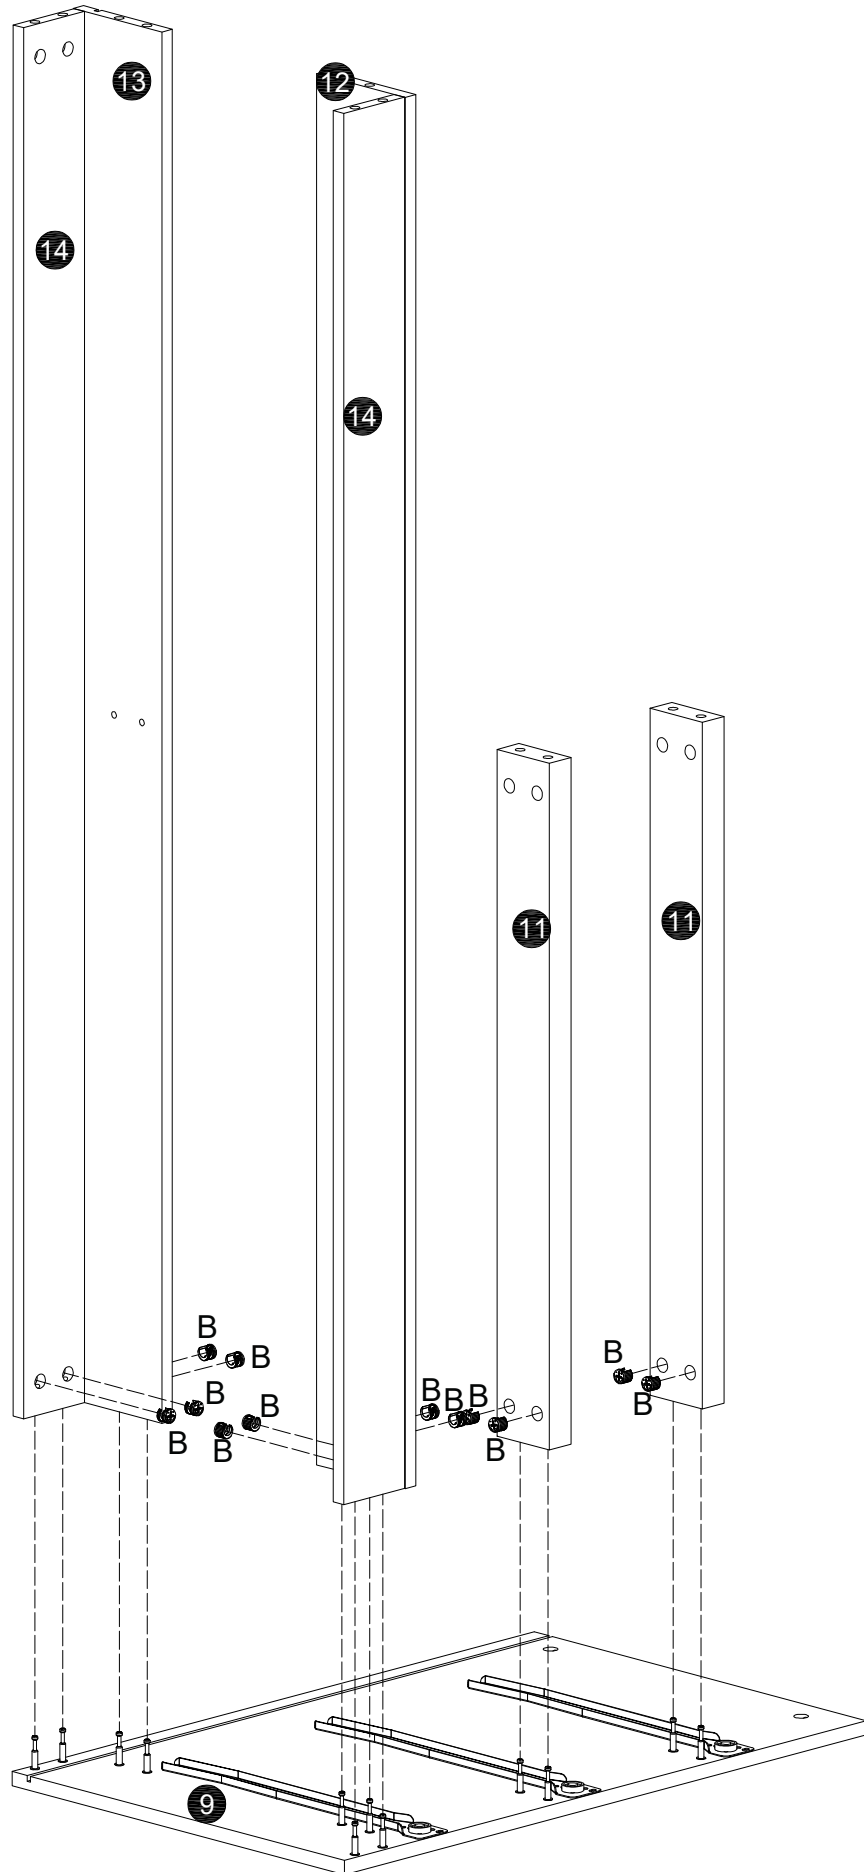

Instruction Manual

Thank you for your purchase.

Assembly Instruction

Decorate your home, Brighten wonderful life

PLATE NUMBER

ACCESSORIES LIST

<p>A ×90</p>  <p>M6×35</p>	<p>B ×90</p>  <p>12×9.5</p>	<p>C ×36</p>  <p>M5×40</p>	<p>D ×56</p>  <p>M3×12</p>
<p>E ×6</p>  <p>DR DL CR CL</p> <p>HG-30</p>	<p>F ×2</p>  <p>BBHT</p>	<p>G ×8</p>  <p>BBK</p>	<p>H ×1</p>  <p>FDQ</p>
<p>J ×1</p>  <p>DD</p>	<p>K ×1</p>  <p>CZ</p>	<p>L ×3</p>  <p>DDK</p>	<p>M ×8</p>  <p>M3.5×14</p>
<p>N ×1</p>  <p>BS</p>			

STEP 12

CR

CL

A	x24	D	x12	E	x3
				CL	CR

STEP 13

B ×12

STEP 14

STEP 15

STEP 16

STEP 17

STEP 18

STEP 19

x6

STEP20 ×3

STEP21 ×3

STEP22 ×3

STEP 23

STEP 24

M	x8	G	x8
			

STEP 25

STEP 26

D	x2	K	x1
