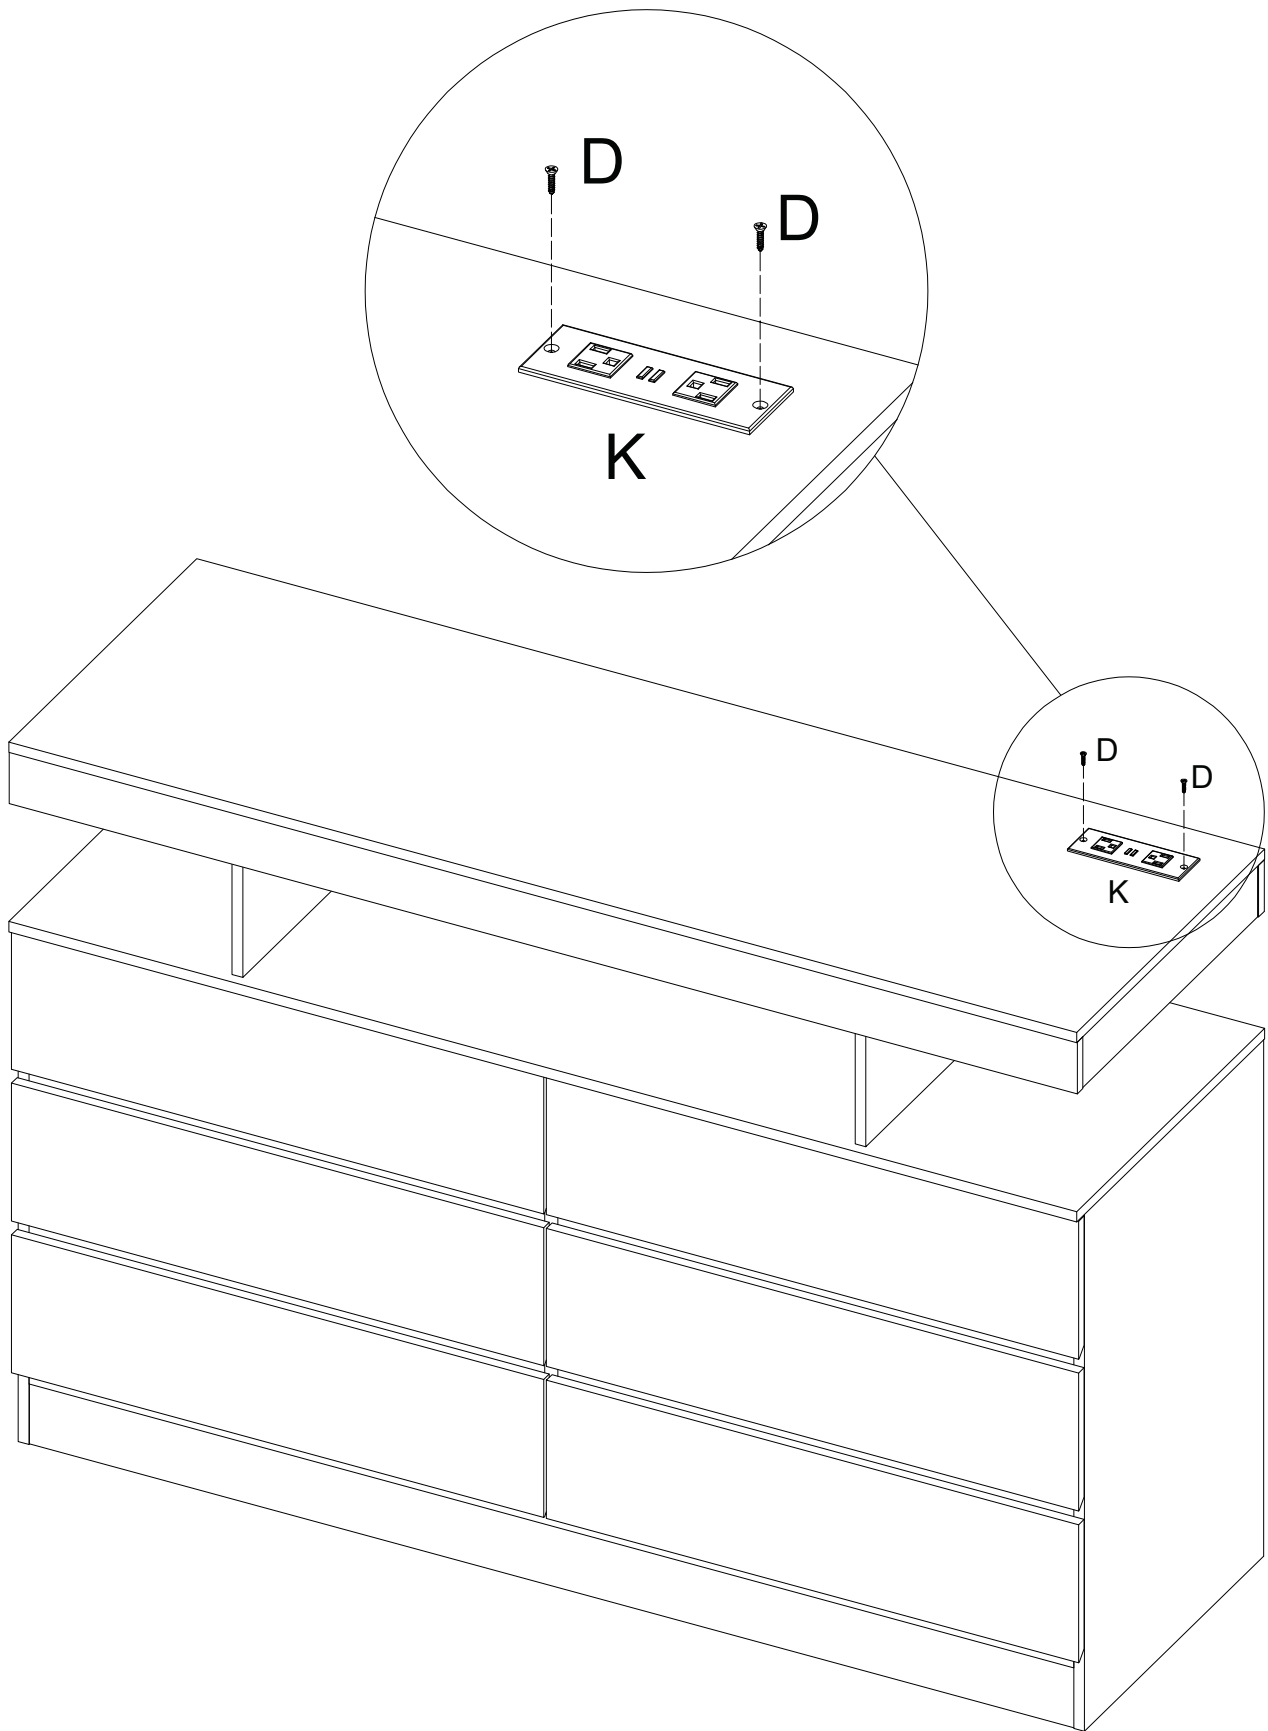

Instruction Manual

Thank you for your purchase.

Assembly Instruction

Decorate your home, Brighten wonderful life

PLATE NUMBER

ACCESSORIES LIST

<p>A ×90</p>  <p>M6×35</p>	<p>B ×90</p>  <p>12×9.5</p>	<p>C ×36</p>  <p>M5×40</p>	<p>D ×56</p>  <p>M3×12</p>
<p>E ×6</p>  <p>DR DL CR CL</p> <p>HG-30</p>	<p>F ×2</p>  <p>BBHT</p>	<p>G ×8</p>  <p>BBK</p>	<p>H ×1</p>  <p>FDQ</p>
<p>J ×1</p>  <p>DD</p>	<p>K ×1</p>  <p>CZ</p>	<p>L ×3</p>  <p>DDK</p>	<p>M ×8</p>  <p>M3.5×14</p>
<p>N ×1</p>  <p>BS</p>			

STEP 23

STEP 24

M	x8	G	x8
			

STEP 25

STEP 26

D	x2	K	x1
