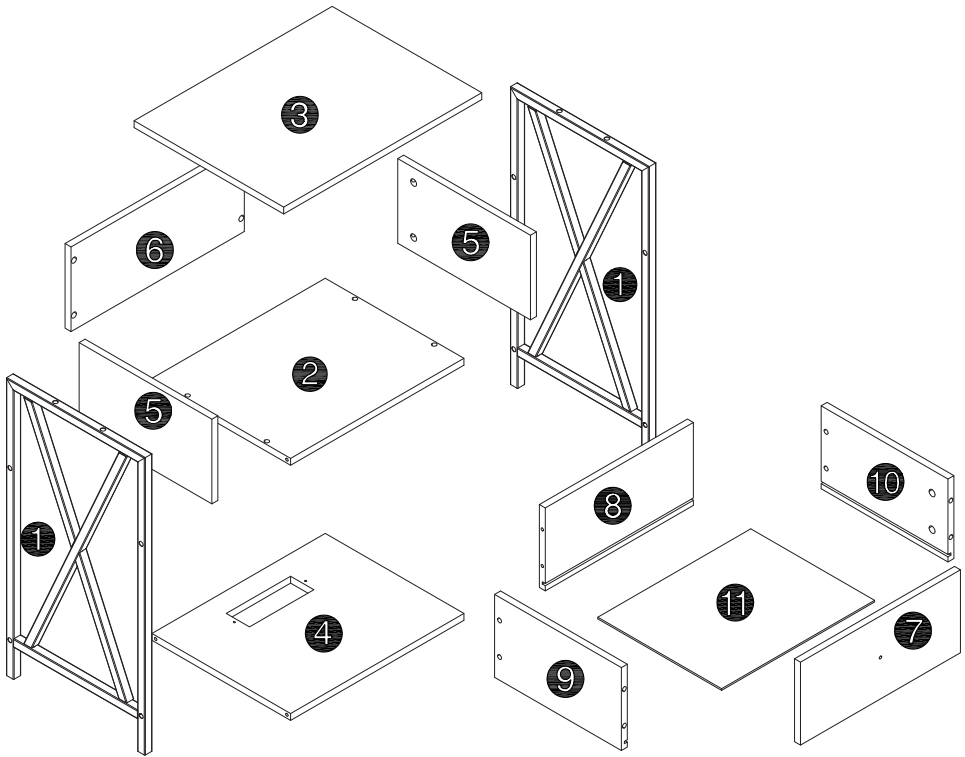

Descripción del artículo: Mesita de noche

Solución de problemas:

Gestionamos directamente con nuestro fabricante, así que puede estar seguro de la consistencia de la calidad.

<p>1</p>		<p>2pcs</p>	<p>2</p>	 <p>350*280mm</p>	<p>1pc</p>
<p>3</p>	 <p>400*302mm</p>	<p>1pc</p>	<p>4</p>	 <p>350*280mm</p>	<p>1pc</p>
<p>5</p>	 <p>268*148mm</p>	<p>2pcs</p>	<p>6</p>	 <p>350*148mm</p>	<p>1pc</p>
<p>7</p>	 <p>323*145mm</p>	<p>1pc</p>	<p>8</p>	 <p>229*145mm</p>	<p>1pc</p>
<p>9</p>	 <p>256*145mm</p>	<p>1pc</p>	<p>10</p>	 <p>256*145mm</p>	<p>1pc</p>
<p>11</p>	 <p>309*250mm</p>	<p>1pc</p>			

A		8pcs
B		$\varnothing 6*30\text{mm}$ 8pcs
C		$\varnothing 5*40\text{mm}$ 12pcs
D		$M6*24\text{mm}$ 4pcs
E		4pcs
F		1pc
G		4pcs
H		1pc
I		$M4*16\text{mm}$ 1pc
J		1pc
K		1pc

"A"Hardware installation example
 Beispiel für die Installation der Hardware
 "A" Exemple d'installation de la hardware
 "A" Esempio di installazione dell'hardware
 "A" Ejemplo de instalación de la hardware
 "A"