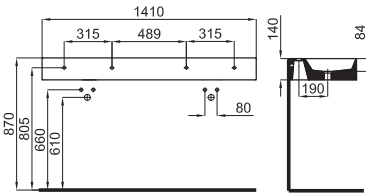

**ESSENCE C**

 **< 5° C**

 **> 5° C**

**< 5 Bar**

	<b>100200976</b>
1	100041225
2*	100089013

	<b>100285099</b>
1	100041225
2*	100089013

	<b>100285127</b>
1	100041225
2*	100286374

\*100276175 (Negro mate, Matt black, Noir mat)