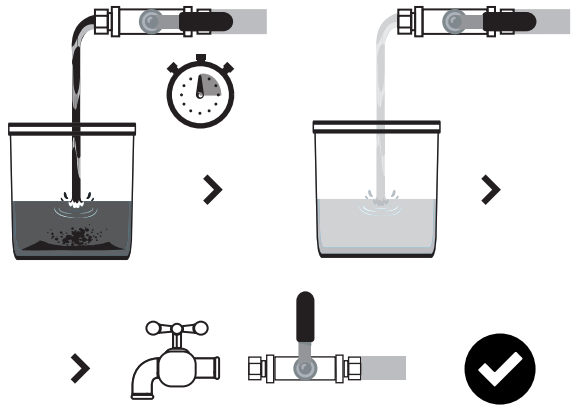

**ESSENCE C**

 **< 5° C**

 **> 5° C**

**< 5 Bar**

	<b>100200976</b>
1	100041225
2*	100089013

	<b>100285099</b>
1	100041225
2*	100089013

	<b>100285127</b>
1	100041225
2*	100286374

\*100276175 (Negro mate, Matt black, Noir mat)