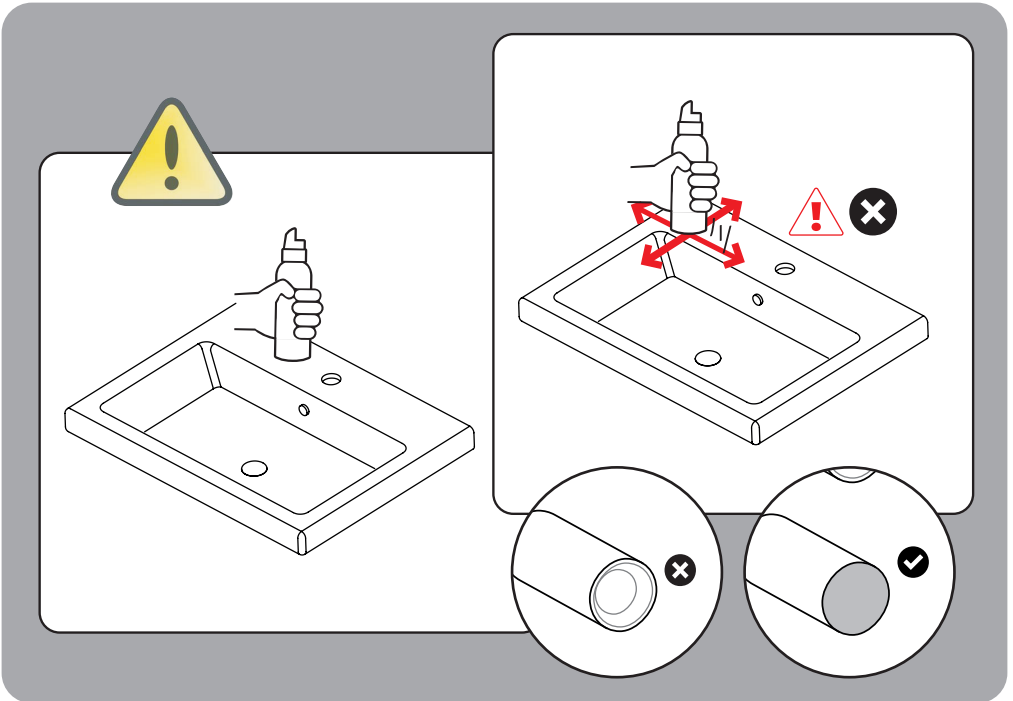

**ESSENCE C**

 **< 5° C**

 **> 5° C**

**< 5 Bar**

	<b>100200976</b>
1	100041225
2*	100089013

	<b>100285099</b>
1	100041225
2*	100089013

	<b>100285127</b>
1	100041225
2*	100286374

\*100276175 (Negro mate, Matt black, Noir mat)