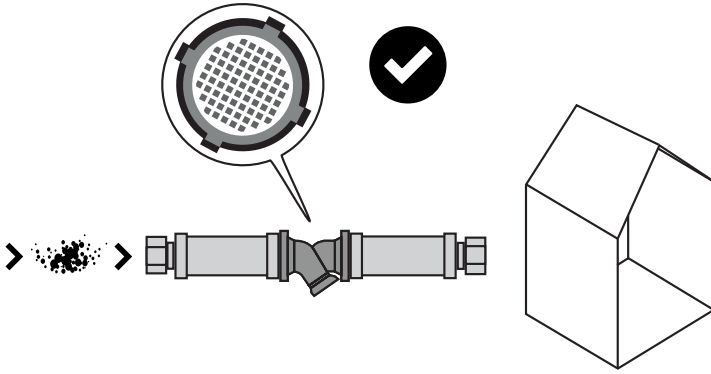

**ESSENCE C**

 **< 5° C**

 **> 5° C**

**< 5 Bar**

	<b>100200976</b>
1	100041225
2*	100089013

	<b>100285099</b>
1	100041225
2*	100089013

	<b>100285127</b>
1	100041225
2*	100286374

\*100276175 (Negro mate, Matt black, Noir mat)