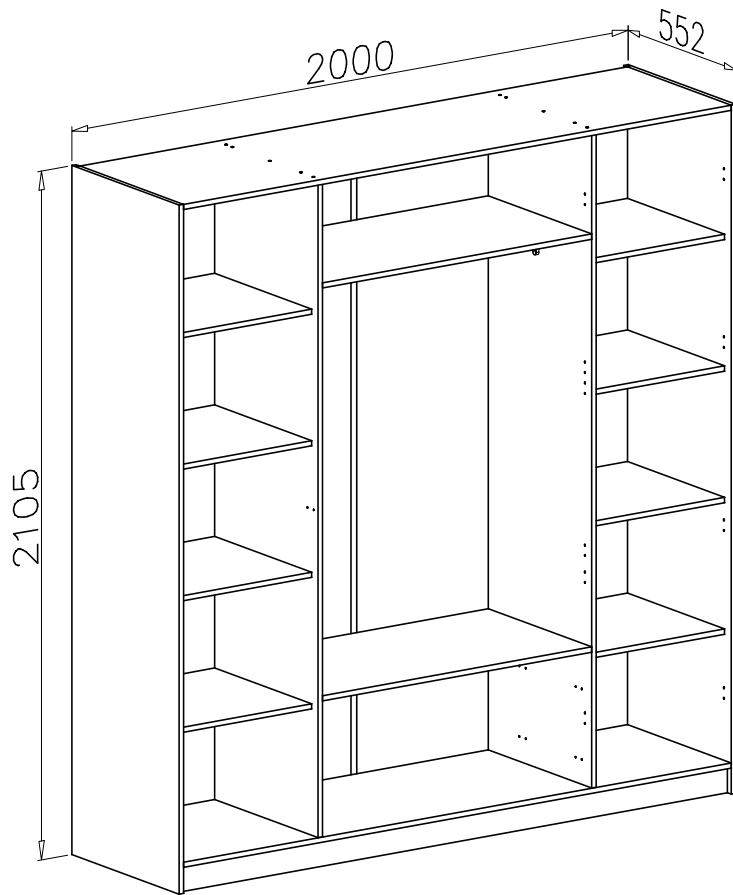

AURORA szafa

AURORA szafa

nr	L[mm]	B[mm]	T[mm]	Menge
1	532	1968	16	1
2	531	1968	16	1
3	2100	552	16	1
4	2100	552	16	1
5	1989	530	16	1
6	1989	530	16	1
7	530	968	16	2
8	2018	497	3	2
9	2018	490	3	2
10	484	498	16	8
11	1968	79	16	2

P4  x...(8)	G57  3,5x16 x...(72)	F15  x...(16)	I7  ø18 x...(48)	S5  960mm x...(1)
K1  ø15x12 x...(48)	S1  1988mm x...(1)	I1  x...(10)	A1  ø7x50 x...(8)	S8  x...(2)
K10  x...(48)	B1  ø8x35 x...(68)	W2  x...(1)	M11  x...(2)	G2  3x20 x...(126)
				S2  x...(36)